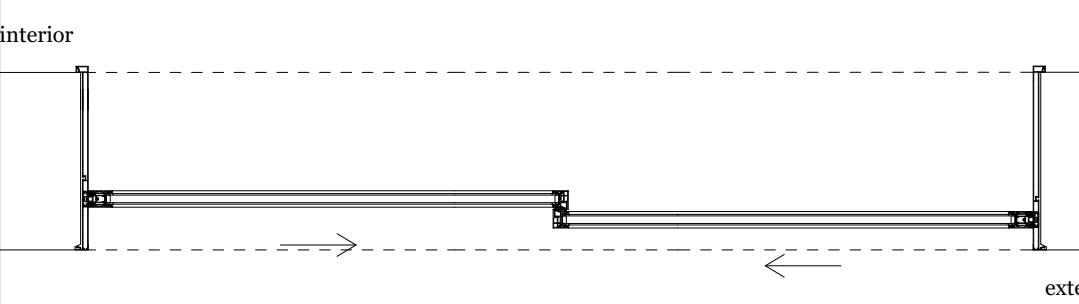

VE10
 1
 220cmx60cm
 1 folha oscilo-batente
 Abertura para exterior
 Caixilharia em aluminio lacado cinza com
 folha em vidro duplo incolor

VE11
 2
 1150cmx260cm
 6 folhas de correr
 Abertura para exterior
 Caixilharia em aluminio lacado cinza com folha em vidro duplo incolor

Designação
 Quantidade
 Dimensões
 Sistema Funcional
 Sistema de Abertura
 Materialidade

VE12
 2
 250cmx250cm
 2 folhas de correr
 Abertura para interior
 Caixilharia em aluminio lacado cinza com
 folha em vidro duplo incolor

VE13
 1
 175cmx210cm
 1 folha batente
 Abertura para interior
 Caixilharia em aluminio lacado cinza com
 folha em vidro duplo incolor

VI01
 1
 90cmx210cm
 1 folha de correr
 Abertura para exterior
 Caixilharia em aluminio lacado cinza com
 folha em vidro duplo incolor

VI04
 5
 90cmx210cm
 1 folha batente
 Abertura para interior
 Caixilharia em aluminio lacado cinza com
 folha em vidro duplo incolor

Designação
 Quantidade
 Dimensões
 Sistema Funcional
 Sistema de Abertura
 Materialidade