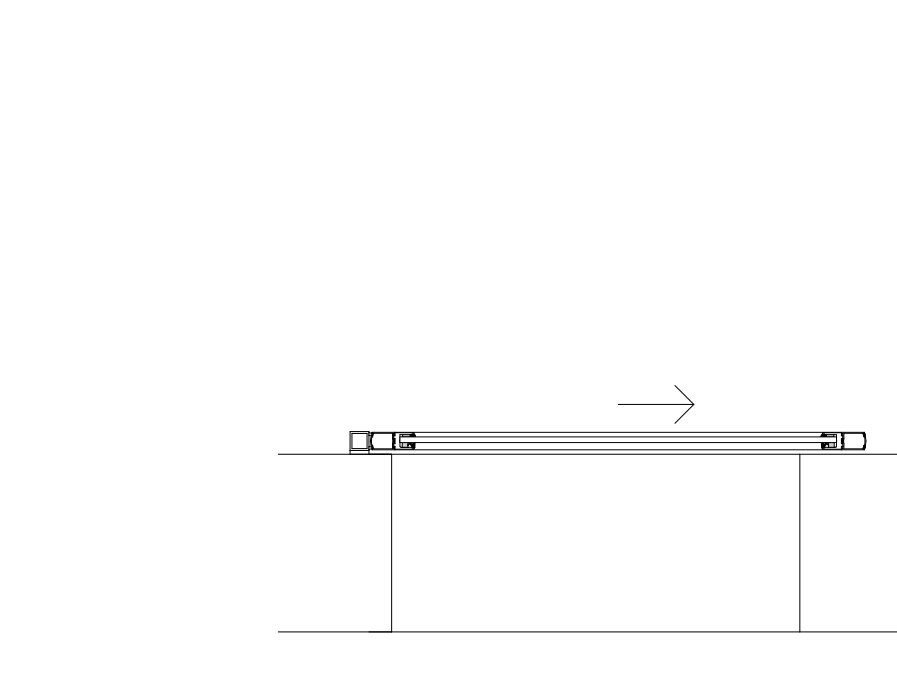

VE10
 1
 220cmx60cm
 1 folha oscilo-batente
 Abertura para exterior
 Caixilharia em aluminio lacado cinza com
 folha em vidro duplo incolor

VE11
 2
 1150cmx260cm
 6 folhas de correr
 Abertura para exterior
 Caixilharia em aluminio lacado cinza com folha em vidro duplo incolor

Designação
 Quantidade
 Dimensões
 Sistema Funcional
 Sistema de Abertura
 Materialidade

VE12
 2
 250cmx250cm
 2 folhas de correr
 Abertura para interior
 Caixilharia em aluminio lacado cinza com
 folha em vidro duplo incolor

VE13
 1
 175cmx210cm
 1 folha batente
 Abertura para interior
 Caixilharia em aluminio lacado cinza com
 folha em vidro duplo incolor

VI01
 1
 90cmx210cm
 1 folha de correr
 Abertura para exterior
 Caixilharia em aluminio lacado cinza com
 folha em vidro duplo incolor

VI04
 5
 90cmx210cm
 1 folha batente
 Abertura para interior
 Caixilharia em aluminio lacado cinza com
 folha em vidro duplo incolor

Designação
 Quantidade
 Dimensões
 Sistema Funcional
 Sistema de Abertura
 Materialidade