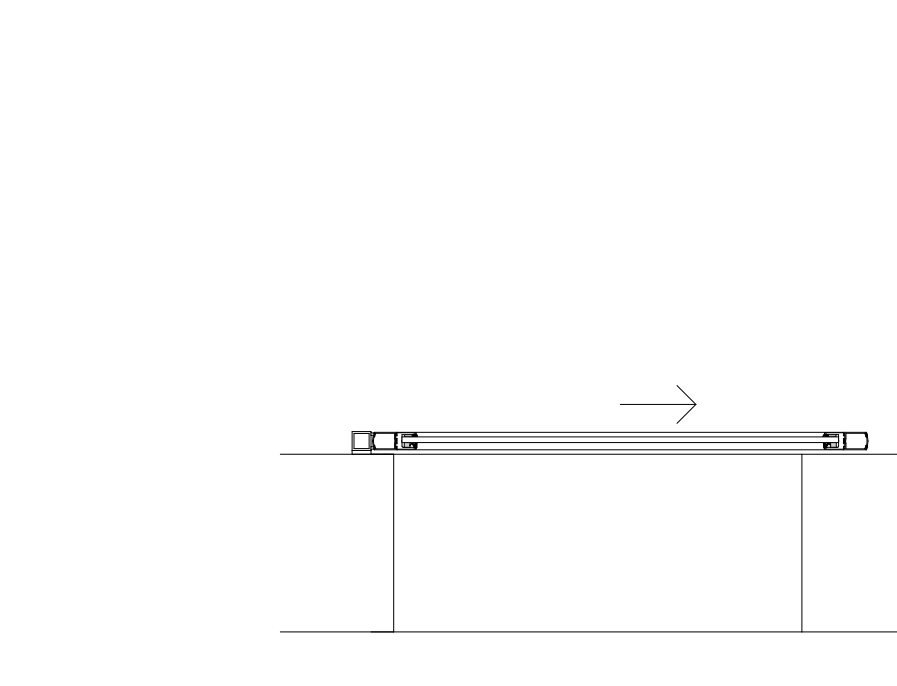

VE10
 1
 220cmx60cm
 1 folha oscilo-batente
 Abertura para exterior
 Caixilharia em aluminio lacado cinza com
 folha em vidro duplo incolor

VE11
 2
 1150cmx260cm
 6 folhas de correr
 Abertura para exterior
 Caixilharia em aluminio lacado cinza com folha em vidro duplo incolor

Designação
 Quantidade
 Dimensões
 Sistema Funcional
 Sistema de Abertura
 Materialidade

VE12
 2
 250cmx250cm
 2 folhas de correr
 Abertura para interior
 Caixilharia em aluminio lacado cinza com
 folha em vidro duplo incolor

VE13
 1
 175cmx210cm
 1 folha batente
 Abertura para interior
 Caixilharia em aluminio lacado cinza com
 folha em vidro duplo incolor

VI01
 1
 90cmx210cm
 1 folha de correr
 Abertura para exterior
 Caixilharia em aluminio lacado cinza com
 folha em vidro duplo incolor

VI04
 5
 90cmx210cm
 1 folha batente
 Abertura para interior
 Caixilharia em aluminio lacado cinza com
 folha em vidro duplo incolor

Designação
 Quantidade
 Dimensões
 Sistema Funcional
 Sistema de Abertura
 Materialidade