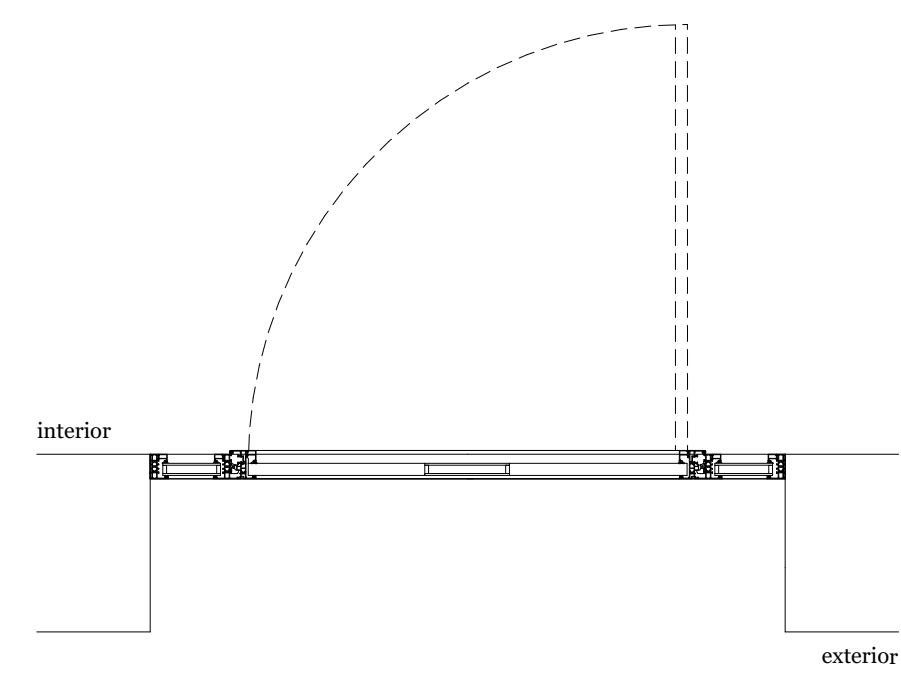

VE10
 1
 220cmx60cm
 1 folha oscilo-batente
 Abertura para exterior
 Caixilharia em aluminio lacado cinza com
 folha em vidro duplo incolor

VE11
 2
 1150cmx260cm
 6 folhas de correr
 Abertura para exterior
 Caixilharia em aluminio lacado cinza com folha em vidro duplo incolor

Designação
 Quantidade
 Dimensões
 Sistema Funcional
 Sistema de Abertura
 Materialidade

VE12
 2
 250cmx250cm
 2 folhas de correr
 Abertura para interior
 Caixilharia em aluminio lacado cinza com
 folha em vidro duplo incolor

VE13
 1
 175cmx210cm
 1 folha batente
 Abertura para interior
 Caixilharia em aluminio lacado cinza com
 folha em vidro duplo incolor

VI01
 1
 90cmx210cm
 1 folha de correr
 Abertura para exterior
 Caixilharia em aluminio lacado cinza com
 folha em vidro duplo incolor

VI04
 5
 90cmx210cm
 1 folha batente
 Abertura para interior
 Caixilharia em aluminio lacado cinza com
 folha em vidro duplo incolor

Designação
 Quantidade
 Dimensões
 Sistema Funcional
 Sistema de Abertura
 Materialidade