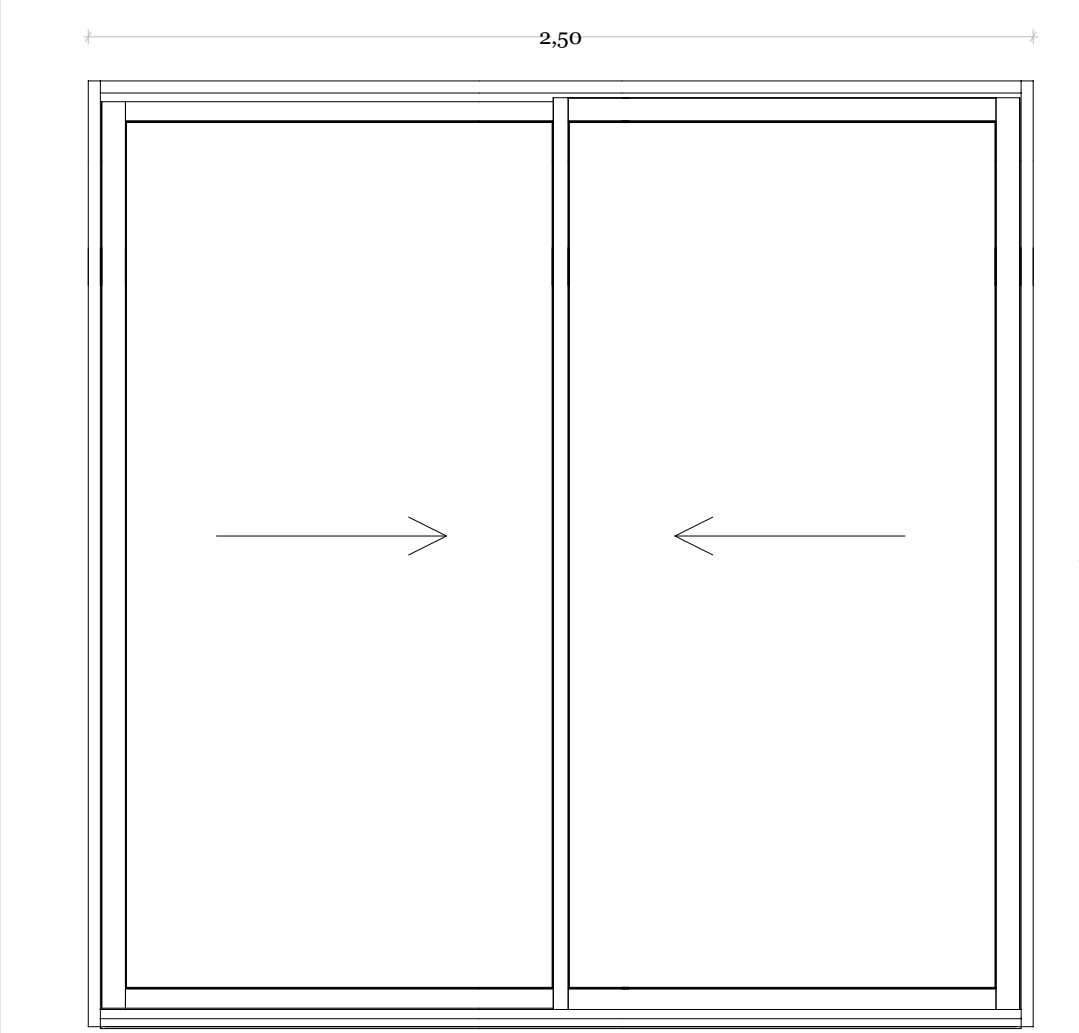

VE10
 1
 220cmx60cm
 1 folha oscilo-batente
 Abertura para exterior
 Caixilharia em aluminio lacado cinza com
 folha em vidro duplo incolor

VE11
 2
 1150cmx260cm
 6 folhas de correr
 Abertura para exterior
 Caixilharia em aluminio lacado cinza com folha em vidro duplo incolor

Designação
 Quantidade
 Dimensões
 Sistema Funcional
 Sistema de Abertura
 Materialidade

VE12
 2
 250cmx250cm
 2 folhas de correr
 Abertura para interior
 Caixilharia em aluminio lacado cinza com
 folha em vidro duplo incolor

VE13
 1
 175cmx210cm
 1 folha batente
 Abertura para interior
 Caixilharia em aluminio lacado cinza com
 folha em vidro duplo incolor

VI01
 1
 90cmx210cm
 1 folha de correr
 Abertura para exterior
 Caixilharia em aluminio lacado cinza com
 folha em vidro duplo incolor

VI04
 5
 90cmx210cm
 1 folha batente
 Abertura para interior
 Caixilharia em aluminio lacado cinza com
 folha em vidro duplo incolor

Designação
 Quantidade
 Dimensões
 Sistema Funcional
 Sistema de Abertura
 Materialidade