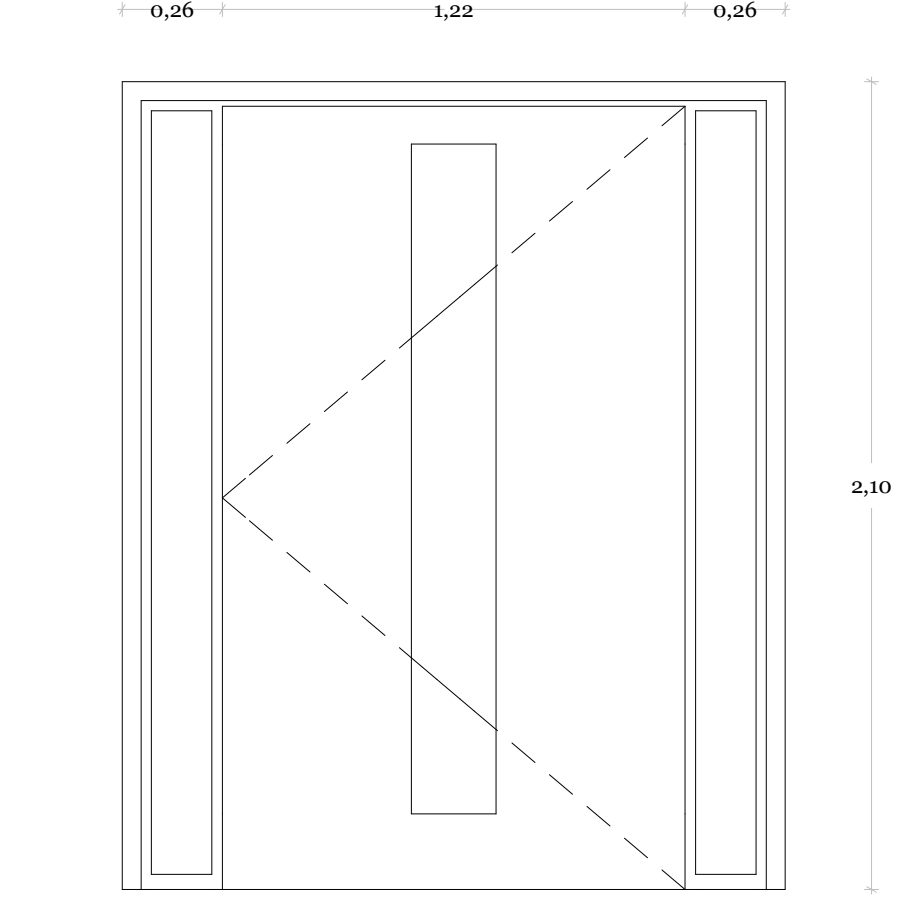

VE10
 1
 220cmx60cm
 1 folha oscilo-batente
 Abertura para exterior
 Caixilharia em aluminio lacado cinza com
 folha em vidro duplo incolor

VE11
 2
 1150cmx260cm
 6 folhas de correr
 Abertura para exterior
 Caixilharia em aluminio lacado cinza com folha em vidro duplo incolor

Designação
 Quantidade
 Dimensões
 Sistema Funcional
 Sistema de Abertura
 Materialidade

VE12
 2
 250cmx250cm
 2 folhas de correr
 Abertura para interior
 Caixilharia em aluminio lacado cinza com
 folha em vidro duplo incolor

VI04
 5
 90cmx210cm
 1 folha batente
 Abertura para interior
 Caixilharia em aluminio lacado cinza com
 folha em vidro duplo incolor

Designação
 Quantidade
 Dimensões
 Sistema Funcional
 Sistema de Abertura
 Materialidade