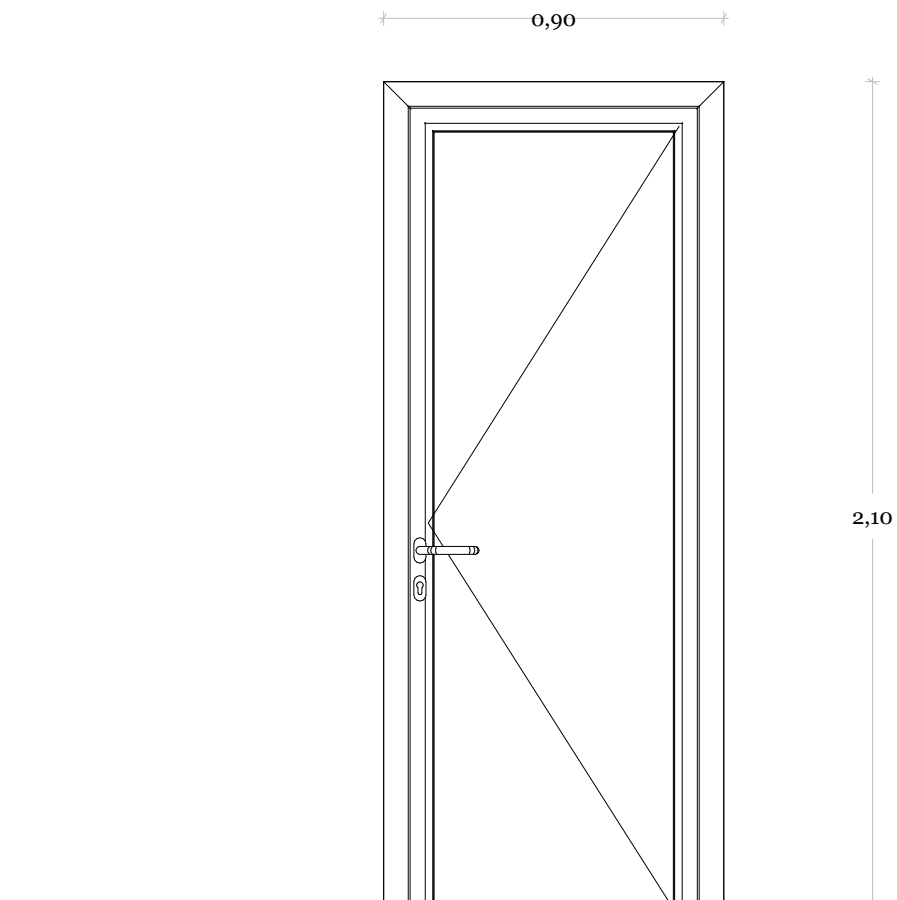

VI03
2
90cmx210cm
1 folha batente
Abertura para interior
Caixilharia em aluminio lacado cinza com
folha em vidro duplo incolor