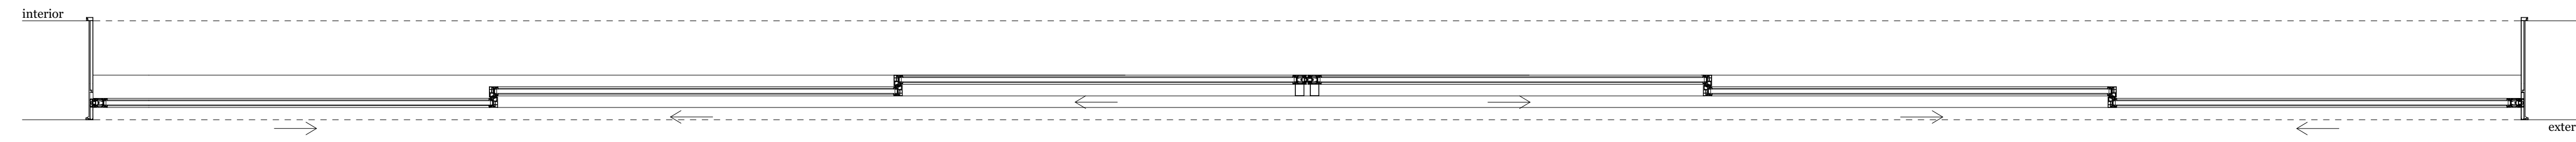

VE10
 1
 220cmx60cm
 1 folha oscilo-batente
 Abertura para exterior
 Caixilharia em aluminio lacado cinza com
 folha em vidro duplo incolor

VE11
 2
 1150cmx260cm
 6 folhas de correr
 Abertura para exterior
 Caixilharia em aluminio lacado cinza com folha em vidro duplo incolor

Designação
 Quantidade
 Dimensões
 Sistema Funcional
 Sistema de Abertura
 Materialidade

VE12
 2
 250cmx250cm
 2 folhas de correr
 Abertura para interior
 Caixilharia em aluminio lacado cinza com
 folha em vidro duplo incolor

VE13
 1
 175cmx210cm
 1 folha batente
 Abertura para interior
 Caixilharia em aluminio lacado cinza com
 folha em vidro duplo incolor

VI01
 1
 90cmx210cm
 1 folha de correr
 Abertura para exterior
 Caixilharia em aluminio lacado cinza com
 folha em vidro duplo incolor