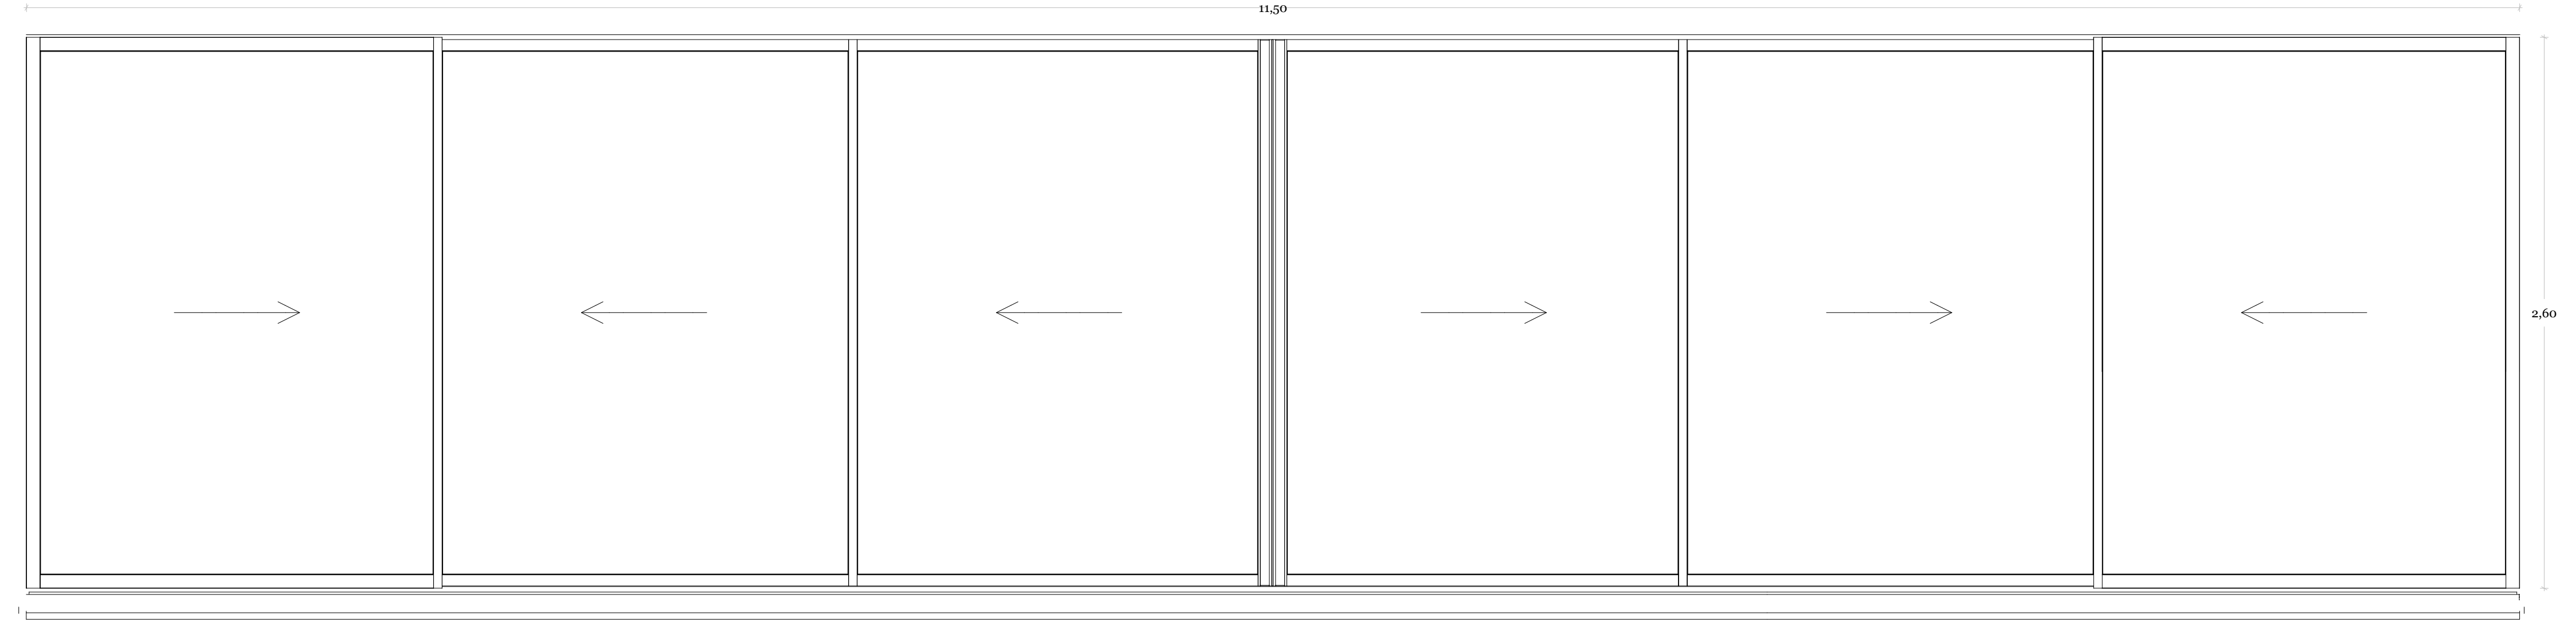

VE10
 1
 220cmx60cm
 1 folha oscilo-batente
 Abertura para exterior
 Caixilharia em aluminio lacado cinza com
 folha em vidro duplo incolor

VE11
 2
 1150cmx260cm
 6 folhas de correr
 Abertura para exterior
 Caixilharia em aluminio lacado cinza com folha em vidro duplo incolor

Designação
 Quantidade
 Dimensões
 Sistema Funcional
 Sistema de Abertura
 Materialidade

VE12
 2
 250cmx250cm
 2 folhas de correr
 Abertura para interior
 Caixilharia em aluminio lacado cinza com
 folha em vidro duplo incolor

VE13
 1
 175cmx210cm
 1 folha batente
 Abertura para interior
 Caixilharia em aluminio lacado cinza com
 folha em vidro duplo incolor

VI01
 1
 90cmx210cm
 1 folha de correr
 Abertura para exterior
 Caixilharia em aluminio lacado cinza com
 folha em vidro duplo incolor

VI02
 1
 90cmx210cm
 1 folha de correr
 Abertura para exterior
 Caixilharia em aluminio lacado cinza com
 folha em vidro duplo incolor

VI03
 2
 90cmx210cm
 1 folha batente
 Abertura para interior
 Caixilharia em aluminio lacado cinza com
 folha em vidro duplo incolor