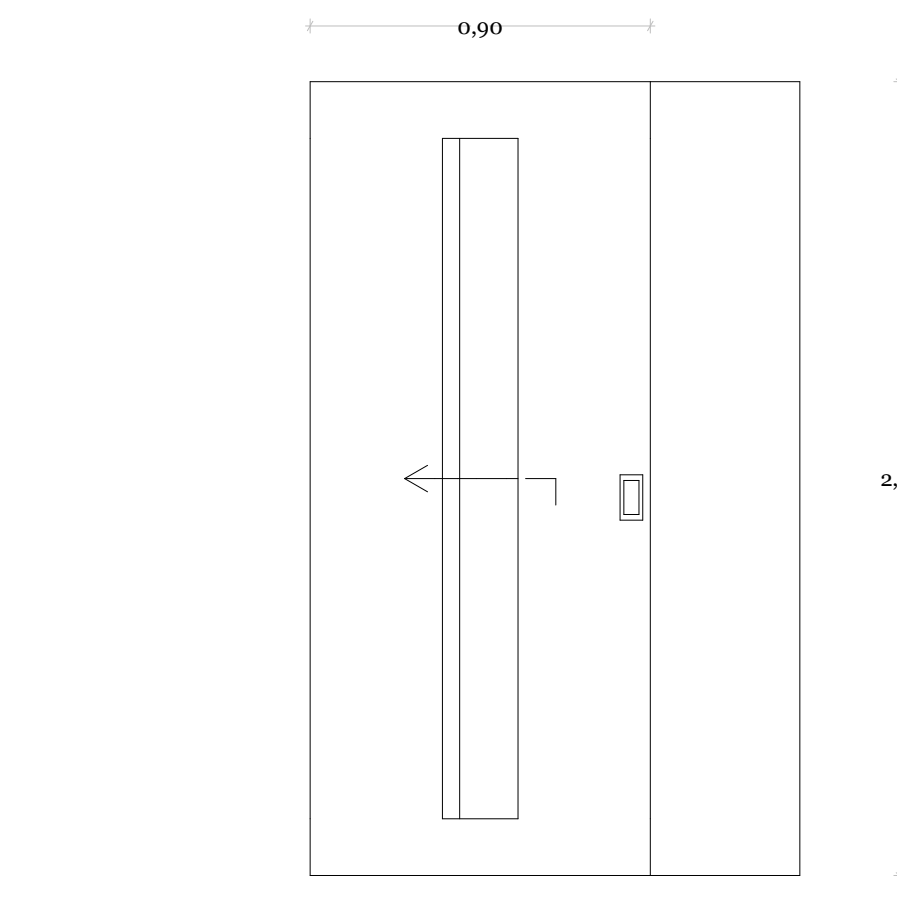

VE10
 1
 220cmx60cm
 1 folha oscilo-batente
 Abertura para exterior
 Caixilharia em aluminio lacado cinza com
 folha em vidro duplo incolor

VE11
 2
 1150cmx260cm
 6 folhas de correr
 Abertura para exterior
 Caixilharia em aluminio lacado cinza com folha em vidro duplo incolor

Designação
 Quantidade
 Dimensões
 Sistema Funcional
 Sistema de Abertura
 Materialidade

VE12
 2
 250cmx250cm
 2 folhas de correr
 Abertura para interior
 Caixilharia em aluminio lacado cinza com
 folha em vidro duplo incolor

VE13
 1
 175cmx210cm
 1 folha batente
 Abertura para interior
 Caixilharia em aluminio lacado cinza com
 folha em vidro duplo incolor

VI01
 1
 90cmx210cm
 1 folha de correr
 Abertura para exterior
 Caixilharia em aluminio lacado cinza com
 folha em vidro duplo incolor

VI04
 5
 90cmx210cm
 1 folha batente
 Abertura para interior
 Caixilharia em aluminio lacado cinza com
 folha em vidro duplo incolor

Designação
 Quantidade
 Dimensões
 Sistema Funcional
 Sistema de Abertura
 Materialidade