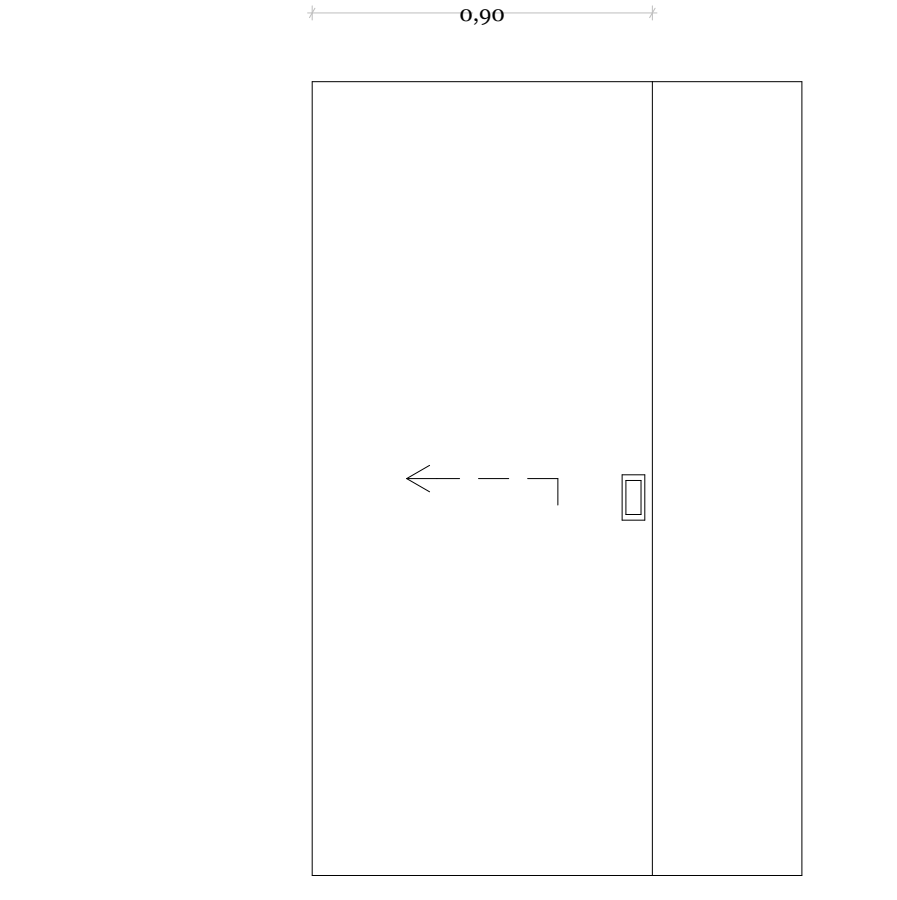

VI01
1
90cmx210cm
1 folha de correr
Abertura para exterior
Caixilharia em aluminio lacado cinza com
folha em vidro duplo incolor