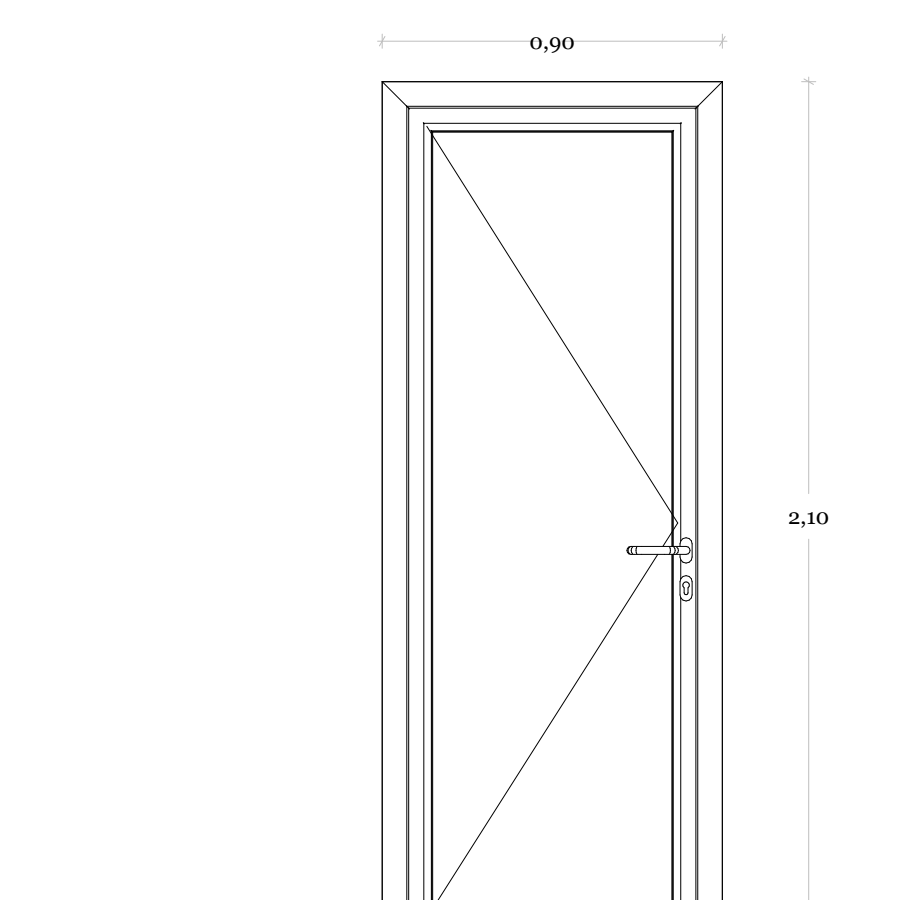

VE10
 1
 220cmx60cm
 1 folha oscilo-batente
 Abertura para exterior
 Caixilharia em aluminio lacado cinza com
 folha em vidro duplo incolor

VE11
 2
 1150cmx260cm
 6 folhas de correr
 Abertura para exterior
 Caixilharia em aluminio lacado cinza com folha em vidro duplo incolor

Designação
 Quantidade
 Dimensões
 Sistema Funcional
 Sistema de Abertura
 Materialidade

VE12
 2
 250cmx250cm
 2 folhas de correr
 Abertura para interior
 Caixilharia em aluminio lacado cinza com
 folha em vidro duplo incolor

VE13
 1
 175cmx210cm
 1 folha batente
 Abertura para interior
 Caixilharia em aluminio lacado cinza com
 folha em vidro duplo incolor

VI01
 1
 90cmx210cm
 1 folha de correr
 Abertura para exterior
 Caixilharia em aluminio lacado cinza com
 folha em vidro duplo incolor

VI04
 5
 90cmx210cm
 1 folha batente
 Abertura para interior
 Caixilharia em aluminio lacado cinza com
 folha em vidro duplo incolor

Designação
 Quantidade
 Dimensões
 Sistema Funcional
 Sistema de Abertura
 Materialidade