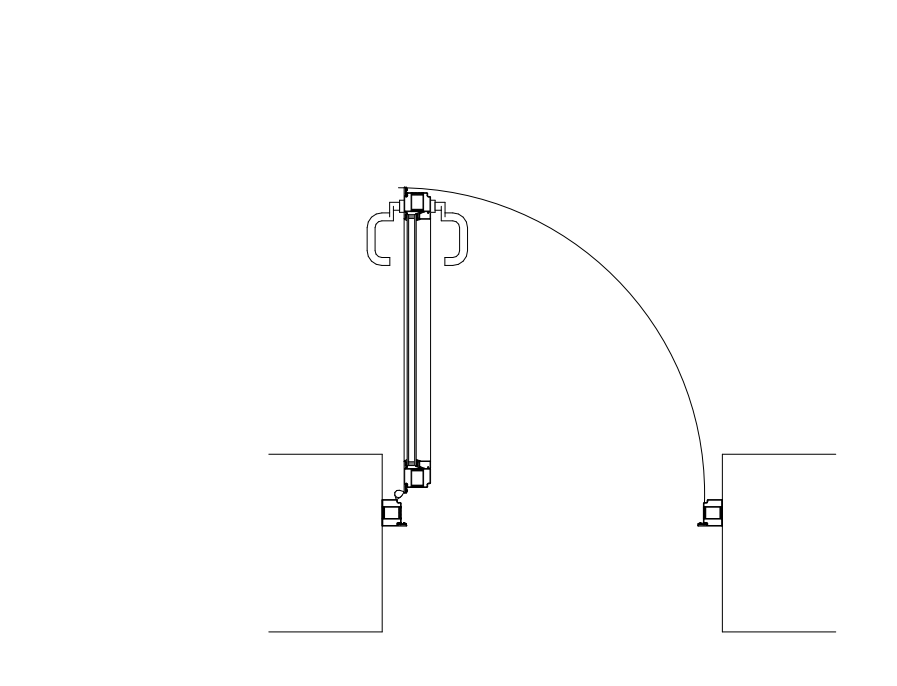

VE10
 1
 220cmx60cm
 1 folha oscilo-batente
 Abertura para exterior
 Caixilharia em aluminio lacado cinza com
 folha em vidro duplo incolor

VE11
 2
 1150cmx260cm
 6 folhas de correr
 Abertura para exterior
 Caixilharia em aluminio lacado cinza com folha em vidro duplo incolor

Designação
 Quantidade
 Dimensões
 Sistema Funcional
 Sistema de Abertura
 Materialidade

VE12
 2
 250cmx250cm
 2 folhas de correr
 Abertura para interior
 Caixilharia em aluminio lacado cinza com
 folha em vidro duplo incolor

VE13
 1
 175cmx210cm
 1 folha batente
 Abertura para interior
 Caixilharia em aluminio lacado cinza com
 folha em vidro duplo incolor

VI01
 1
 90cmx210cm
 1 folha de correr
 Abertura para exterior
 Caixilharia em aluminio lacado cinza com
 folha em vidro duplo incolor

VI04
 5
 90cmx210cm
 1 folha batente
 Abertura para interior
 Caixilharia em aluminio lacado cinza com
 folha em vidro duplo incolor

Designação
 Quantidade
 Dimensões
 Sistema Funcional
 Sistema de Abertura
 Materialidade