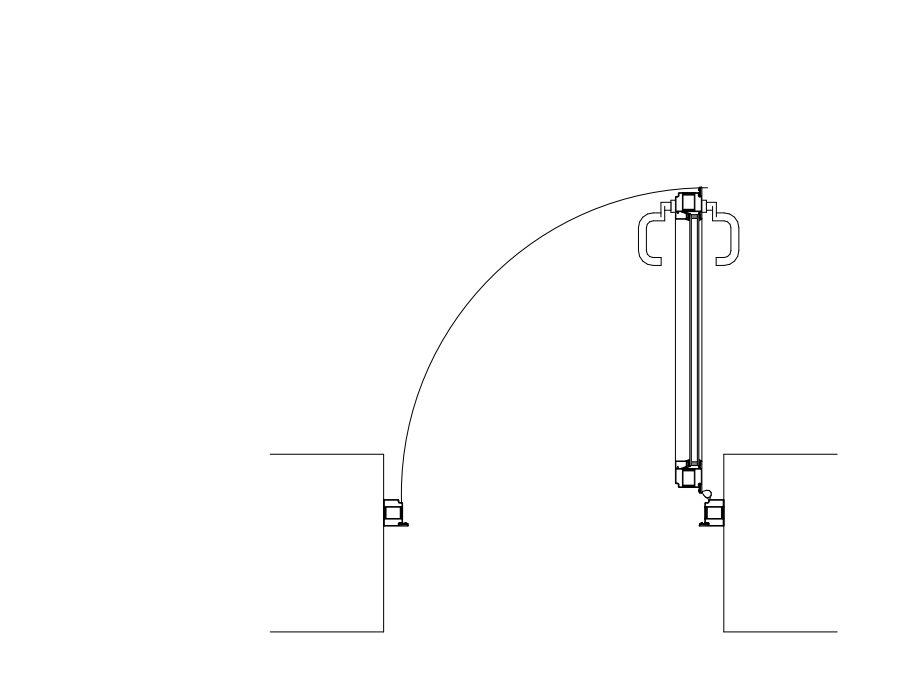

VI03
2
90cmx210cm
1 folha batente
Abertura para interior
Caixilharia em aluminio lacado cinza com
folha em vidro duplo incolor