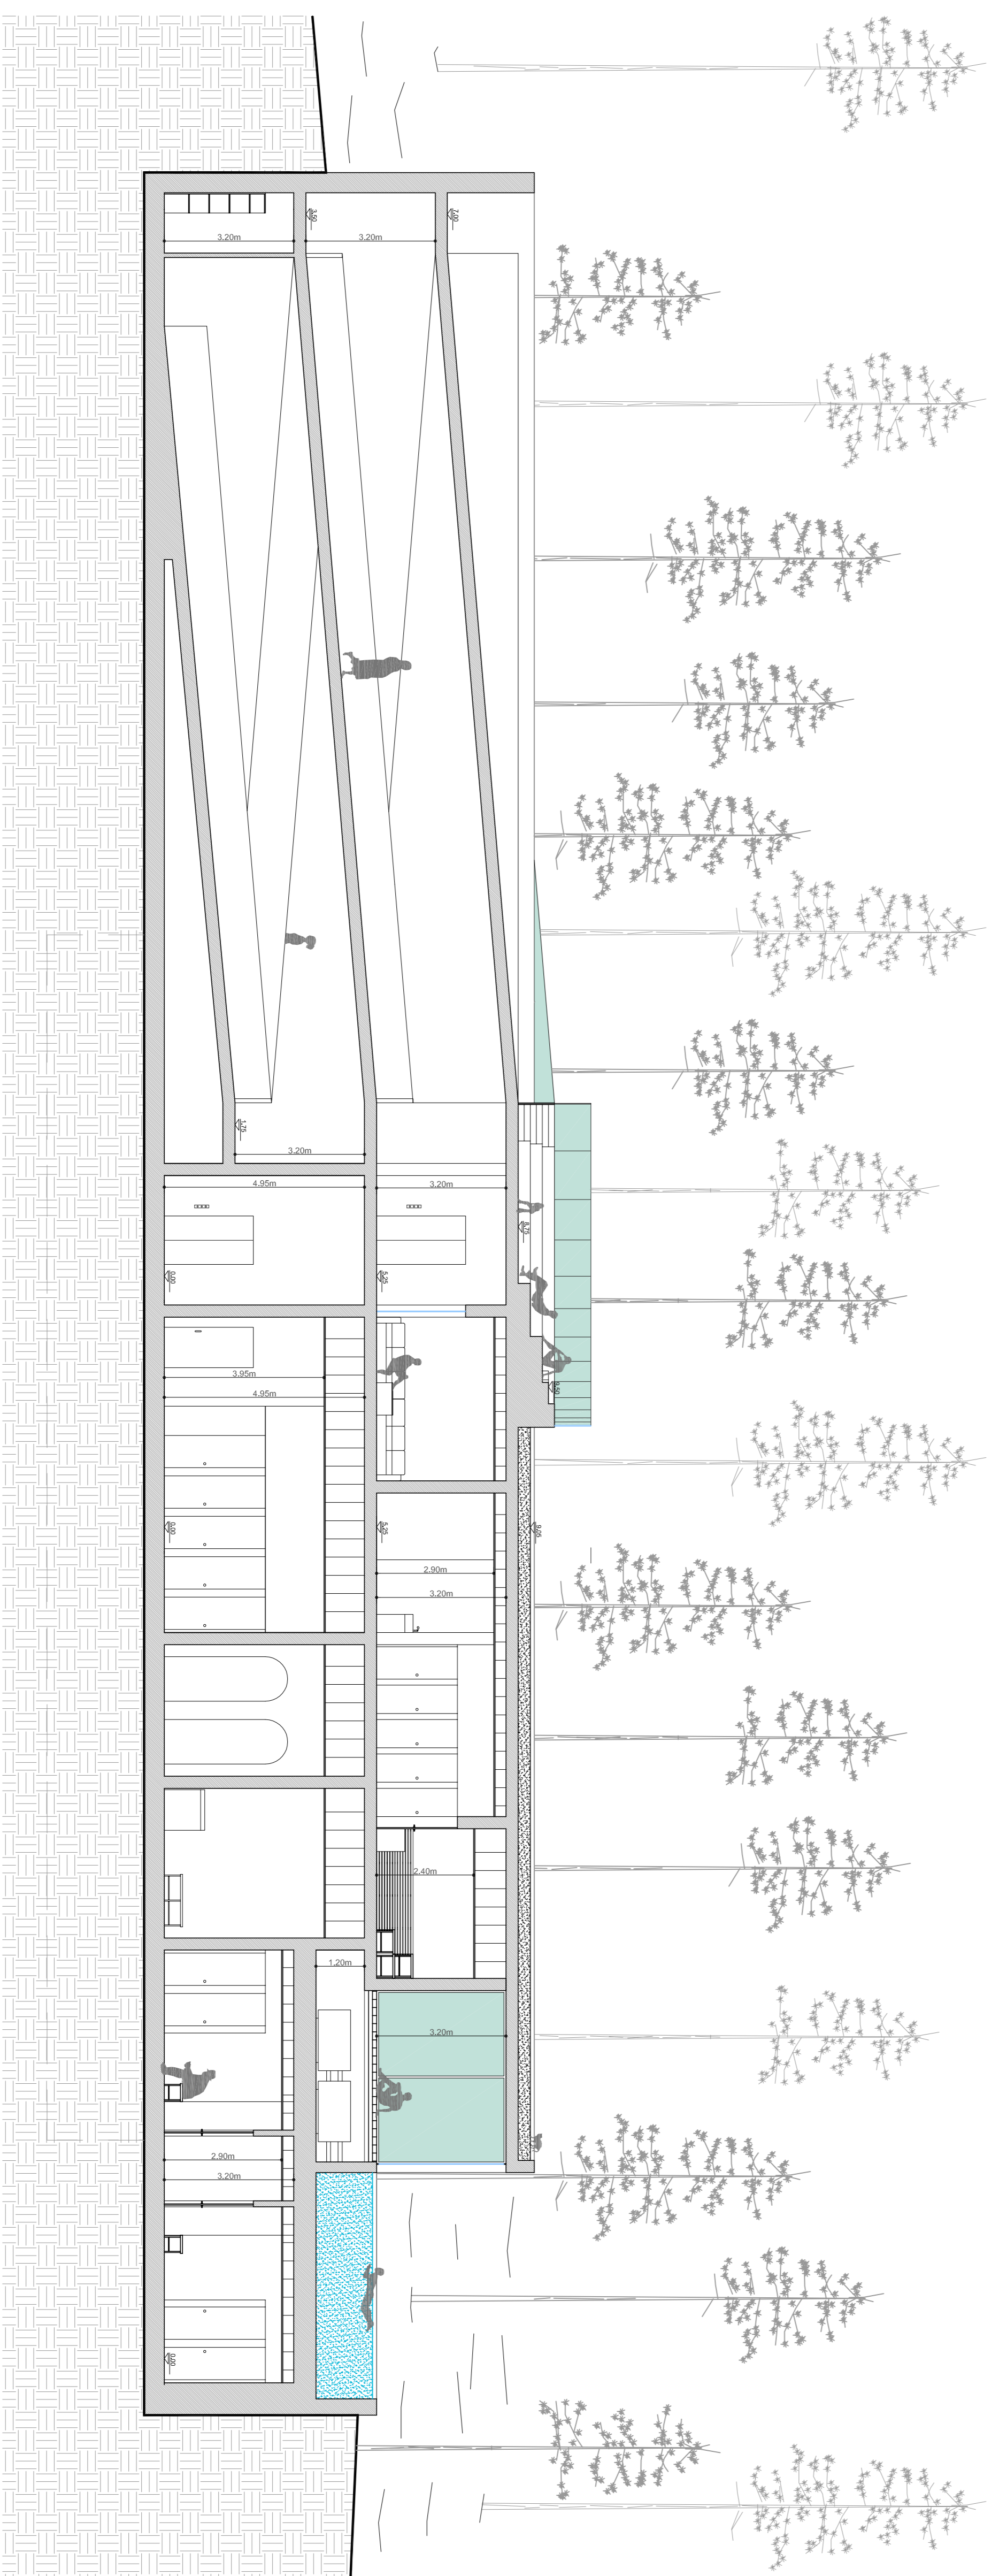

Corte E - E'

Universidade da Beira Interior  
Dissertação de M.I.A.

AUTOR:  
Nuno Melo Matias, nº 21279  
ORIENTADOR:  
Prof. Dr. Jaakk Tadeusz Kenz  
CO-ORIENTADORES:  
Arq. Jorge Ramos Jular  
DESIGNAÇÃO:  
Observatório de Auroras Boreais  
LOCALIZAÇÃO:  
Rovaniemi, Finlândia  
DESCRIÇÃO:  
Corte E - E'  
ESCALA:  
1/100  
DATA:  
Outubro 2012

Corte F - F''

Universidade da Beira Interior  
Dissertação de M.I.A.

AUTOR:  
Nuno Melo Matias, nº 21279  
ORIENTADOR:  
Prof. Dr. Jaakk Tadeusz Kenz  
CO-ORIENTADORES:  
Arq. Jorge Ramos Jular  
DESIGNAÇÃO:  
Observatório de Auroras Boreais  
LOCALIZAÇÃO:  
Rovaniemi, Finlândia  
DESCRIÇÃO:  
Corte F - F''  
ESCALA:  
1/100  
DATA:  
Outubro 2012