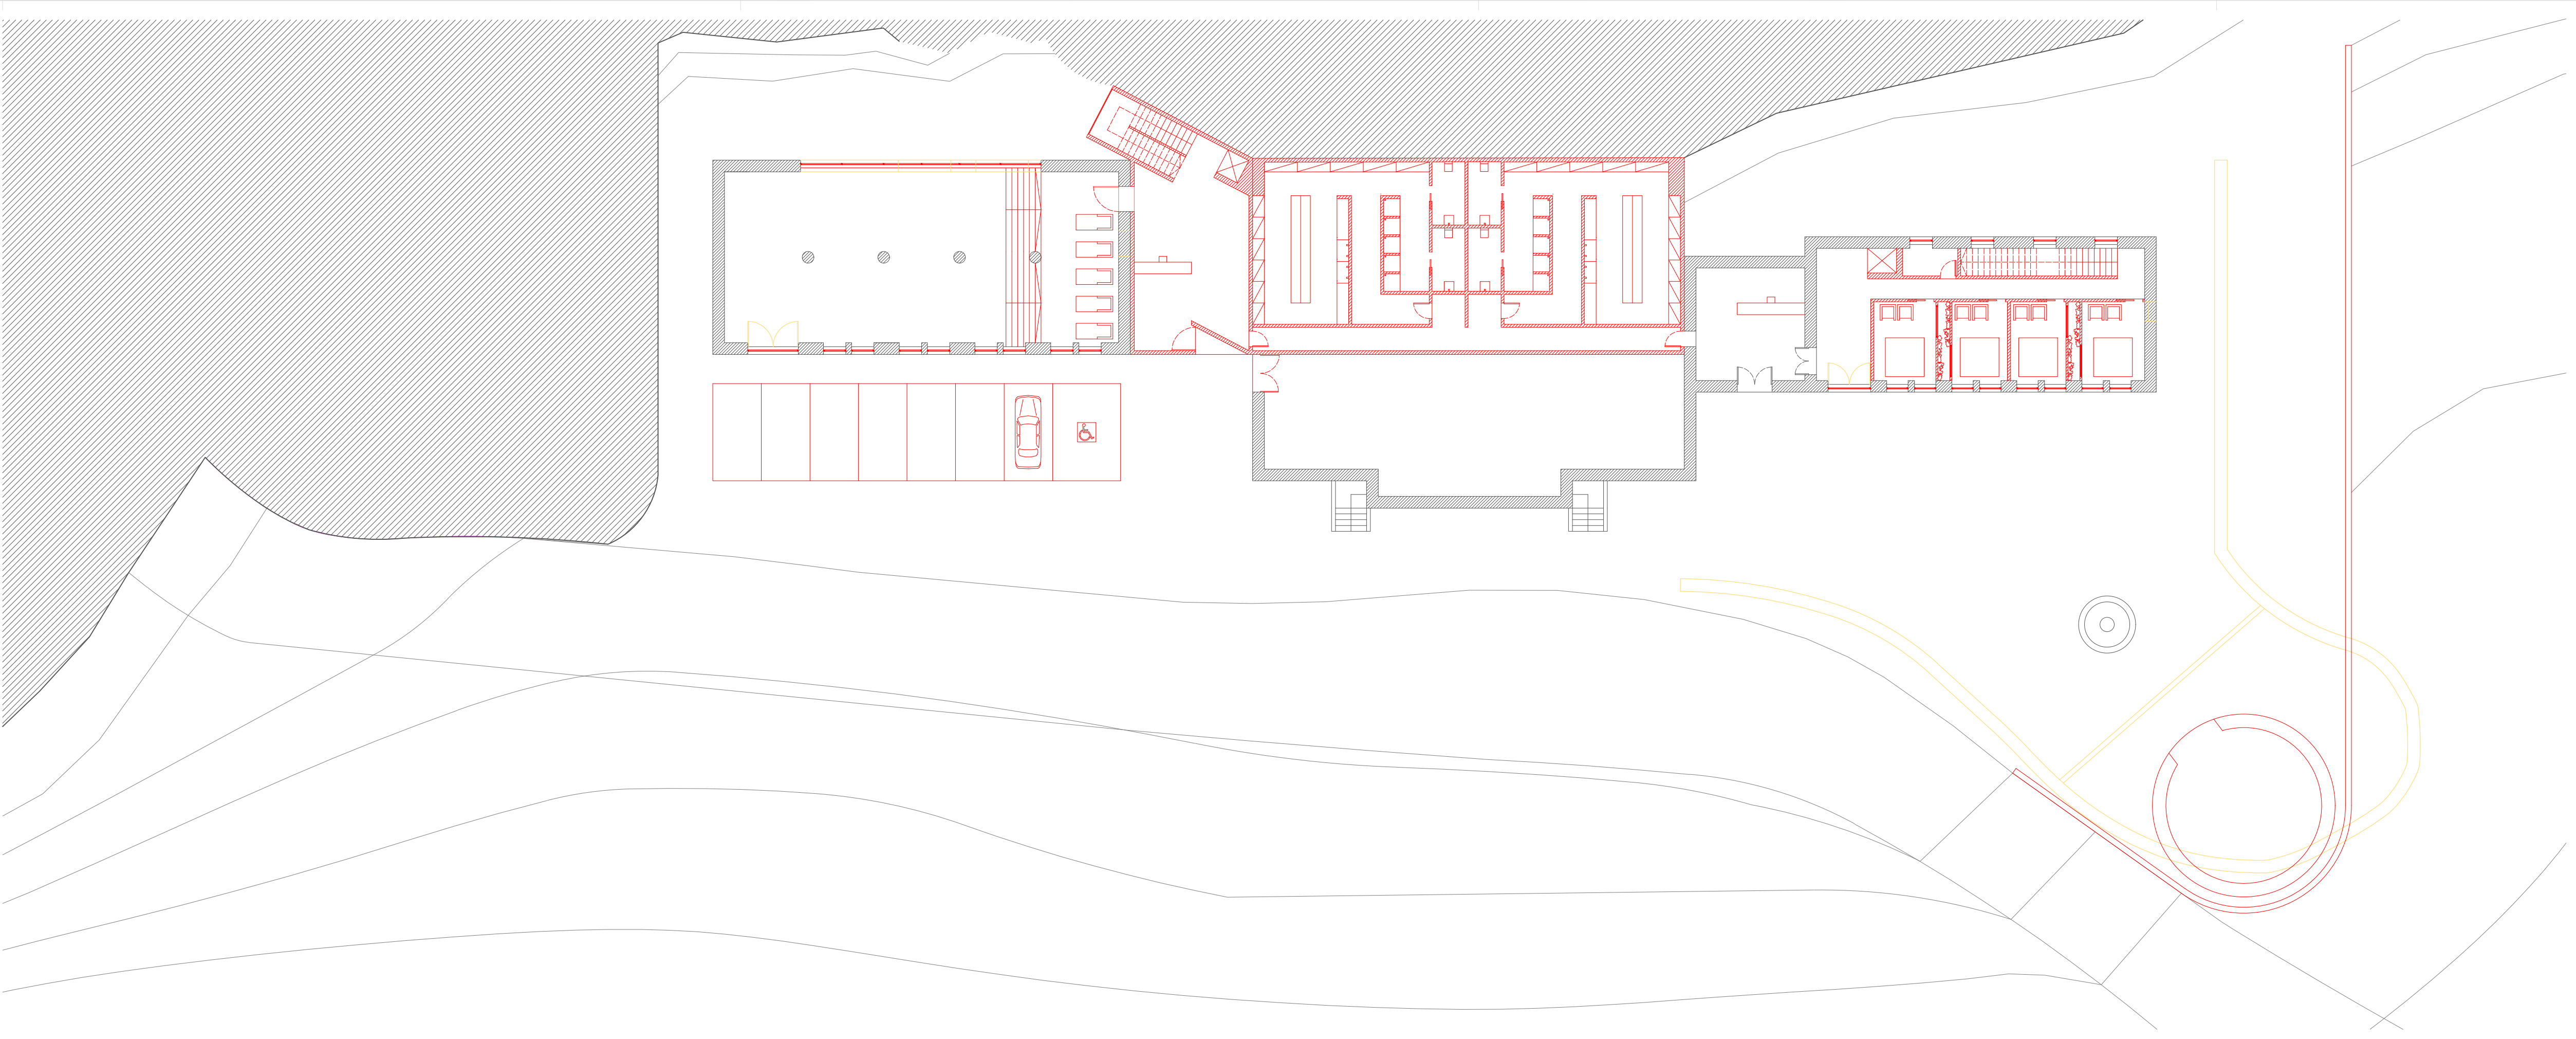

"Re-habitar as Termas Radium"
 Cláudia Vanessa Marques Gonçalves
 Planta de Vermelhos e Amarelos
 Desenho 15
 Escala 1/200
 Orientadora - Prof. Doutora Inês Daniel de Campos
 Co-orientadora - Prof. Doutora Cláudia Sofia Beato
 Universidade da Beira Interior novembro 2019

"Re-habitar as Termas Radium"
 Cláudia Vanessa Marques Gonçalves
 Planta de Vermelhos e Amarelos
 Desenho 16
 Escala 1/200
 Orientadora - Prof. Doutora Inês Daniel de Campos
 Co-orientadora - Prof. Doutora Cláudia Sofia Beato
 Universidade da Beira Interior novembro 2019