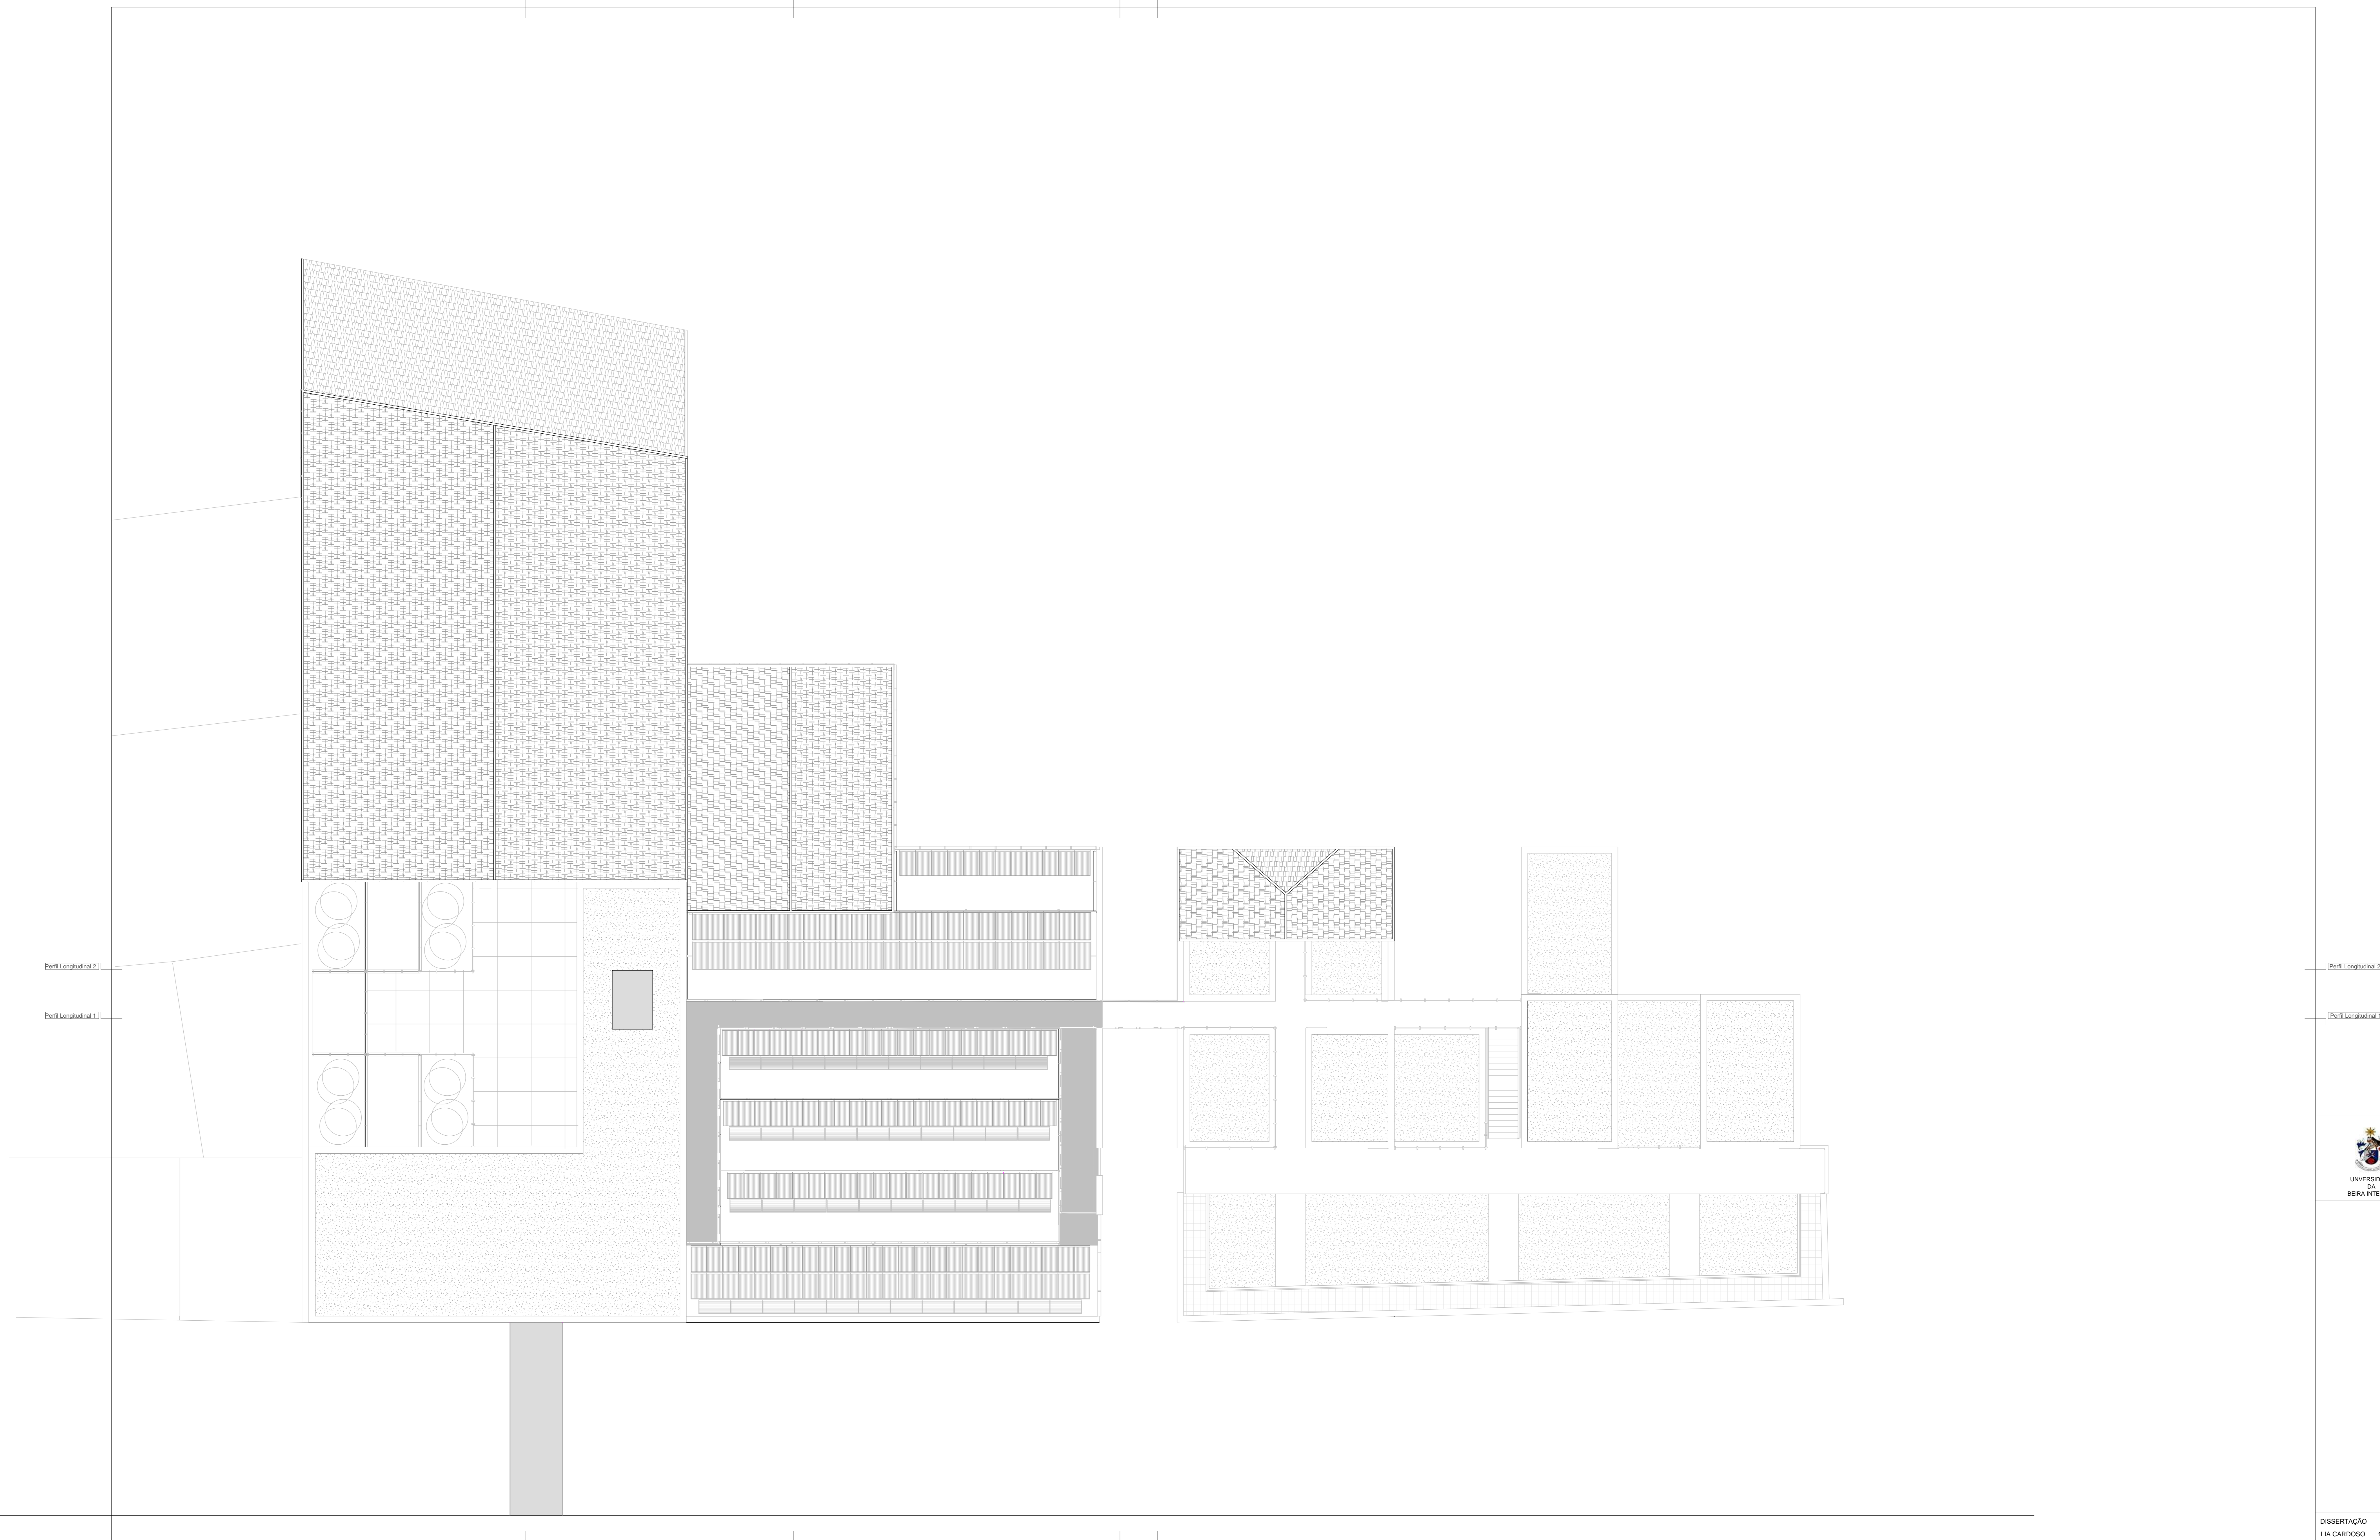

Perfil Transversal 1

Perfil Transversal 2

Perfil Transversal 3 Perfil Transversal 4

Perfil Longitudinal 2

Perfil Longitudinal 1

Perfil Longitudinal 2

Perfil Longitudinal 1

Perfil Transversal 1

Perfil Transversal 2

Perfil Transversal 3 Perfil Transversal 4

UNIVERSIDADE DA BEIRA INTERIOR

DISSERTAÇÃO
LIA CARDOSO 18768

1. LEGENDA:
2. TELHA MARSELHA
   - RELVA GRAMADA PLANTADA

RESUMÃO

PLANTA COBERTURA

ESCALA 1:100

DATA OUTUBRO 2012