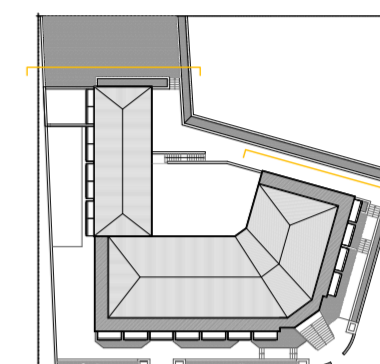

## LEGENDA

- ① Janela de correr - Vidro nacional 4 mm com caixilharia de alumínio anodizado - cor natural
- ② Pedra rusticada
- ③ Pastilha cerâmica 2x2 cm - cor rosa claro
- ④ Telha lusa
- ⑤ Pastilha cerâmica 2x2 cm - cor branca