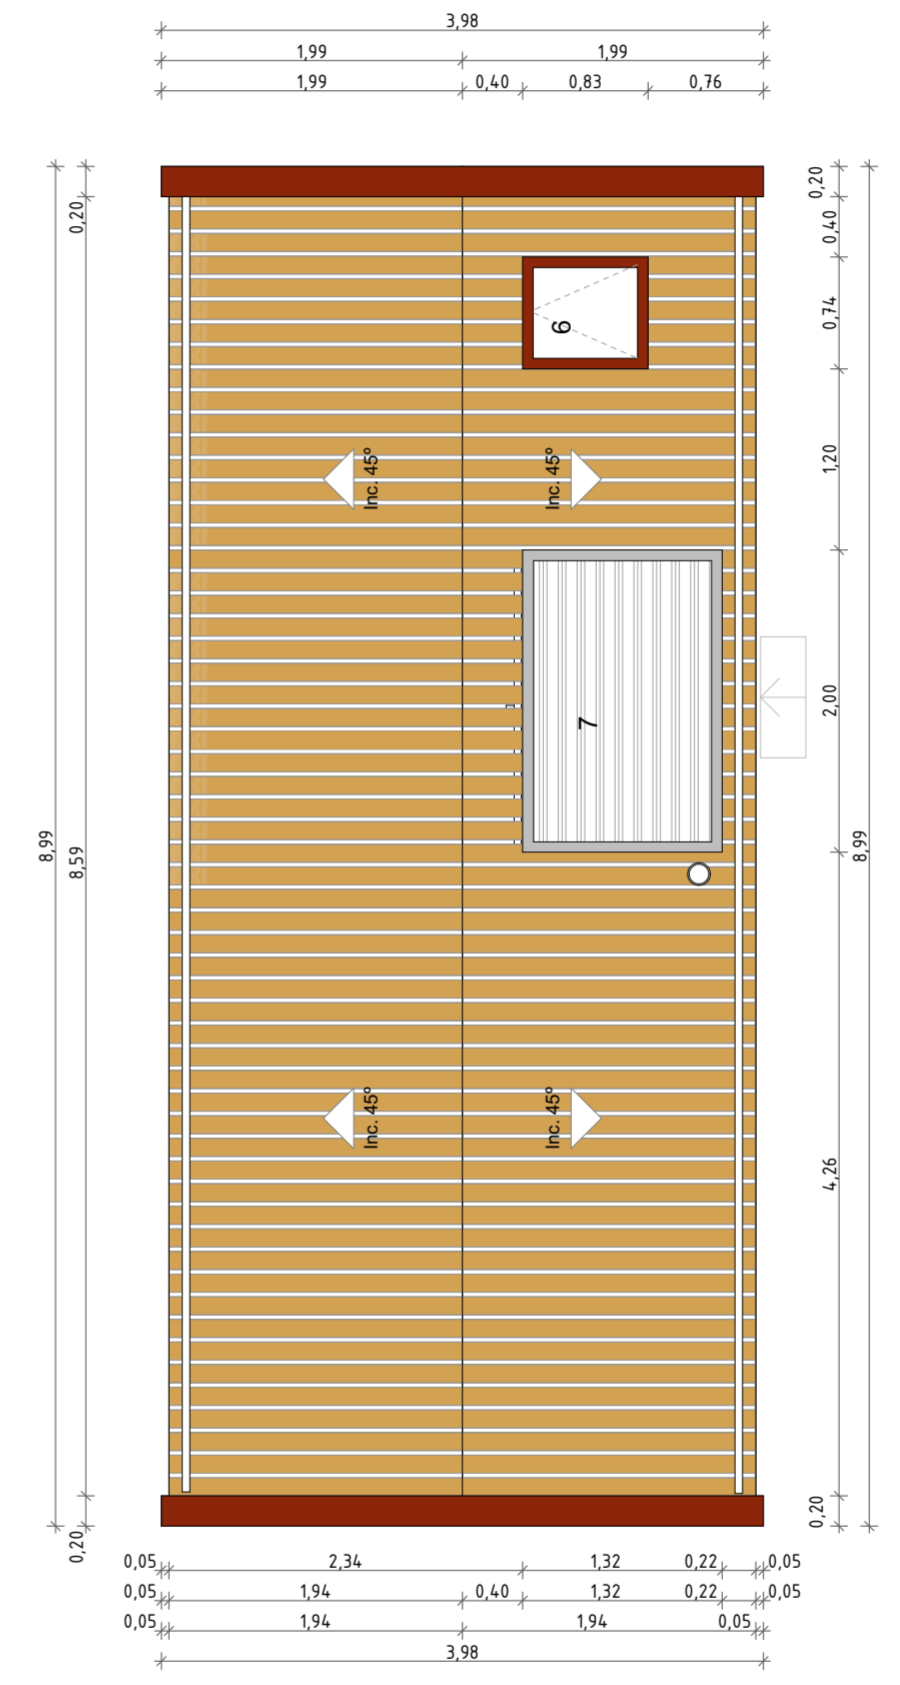

PLANTA PISO 0

PLANTA PISO 1

PLANTA DE COBERTURA

LEGENDA/NOTAS

- 1 - Alpendre | 4.75m²
- 2 - Sala | 14.80m²
- 3 - Cozinha | 3.35m²
- 4 - Instalação Sanitária | 5.20m²
- 5 - Mezanine/Quarto | 9.20m²
- 6 - Velux
- 7 - Painel Solar

COTAS E MEDIDAS EM METROS
MEDIDAS SUJEITAS A RETIFICAÇÃO EM OBRA

Designação
Módulo-Praia Plantas

Escala
1/50

Folha
3.1

- Isolamento Térmico/Acústico
- Cobertura em Ripado de Madeira
- Ripado de madeira (corte)
- Soalho em Madeira