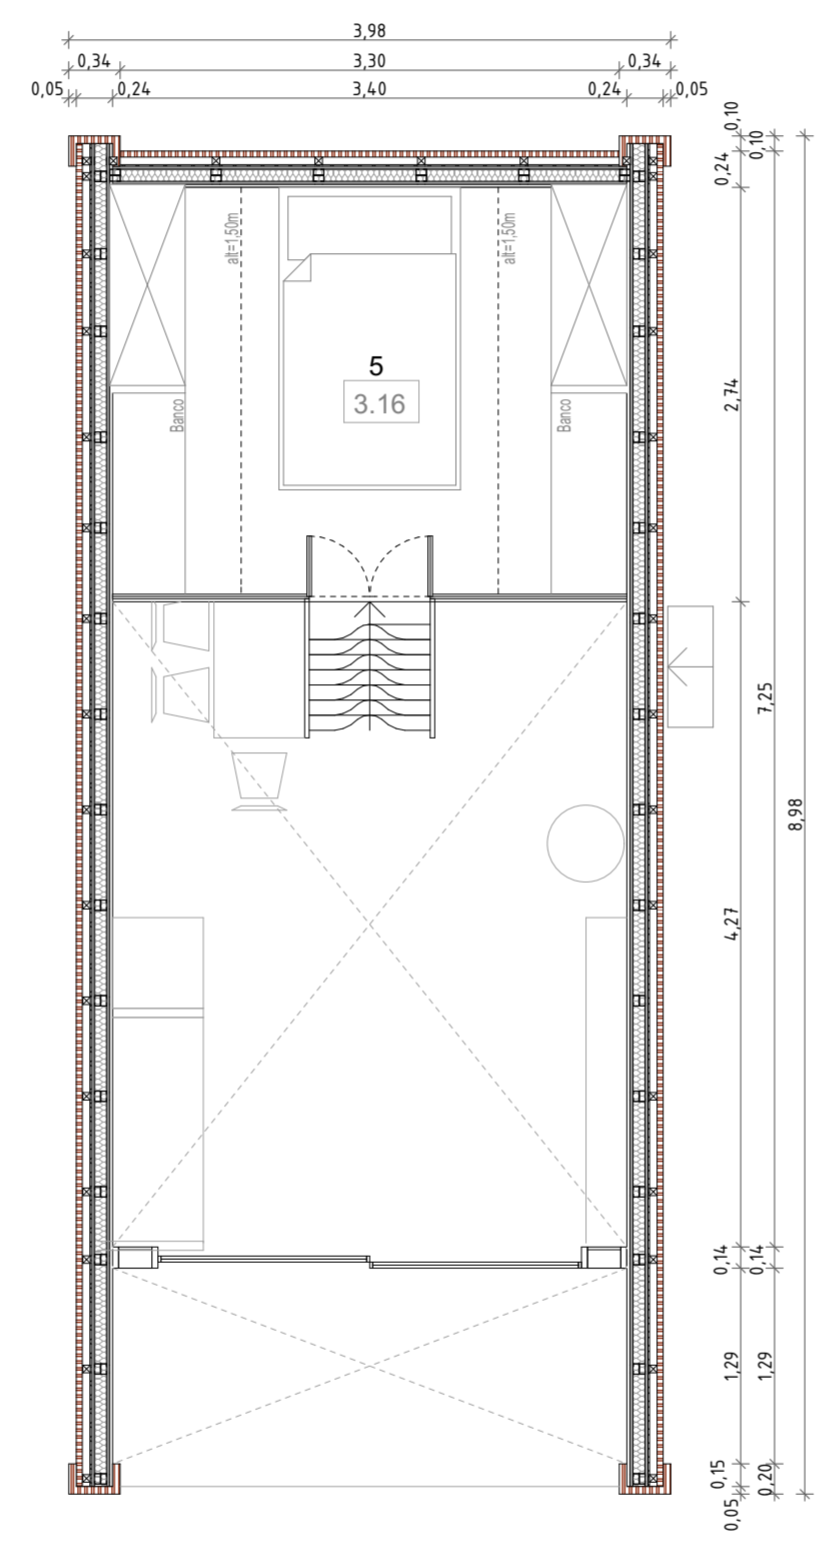

PLANTA PISO 0

PLANTA PISO 1

PLANTA DE COBERTURA

LEGENDA/NOTAS

- 1 - Alpendre | 4.75m²
- 2 - Sala | 14.80m²
- 3 - Cozinha | 3.35m²
- 4 - Instalação Sanitária | 5.20m²
- 5 - Mezanine/Quarto | 9.20m²
- 6 - Velux
- 7 - Painel Solar

COTAS E MEDIDAS EM METROS
MEDIDAS SUJEITAS A RETIFICAÇÃO EM OBRA

Designação
Módulo-Praia Plantas

Escala
1/50

Folha
3.1

- Isolamento Térmico/Acústico
- Cobertura em Ripado de Madeira
- Ripado de madeira (corte)
- Soalho em Madeira