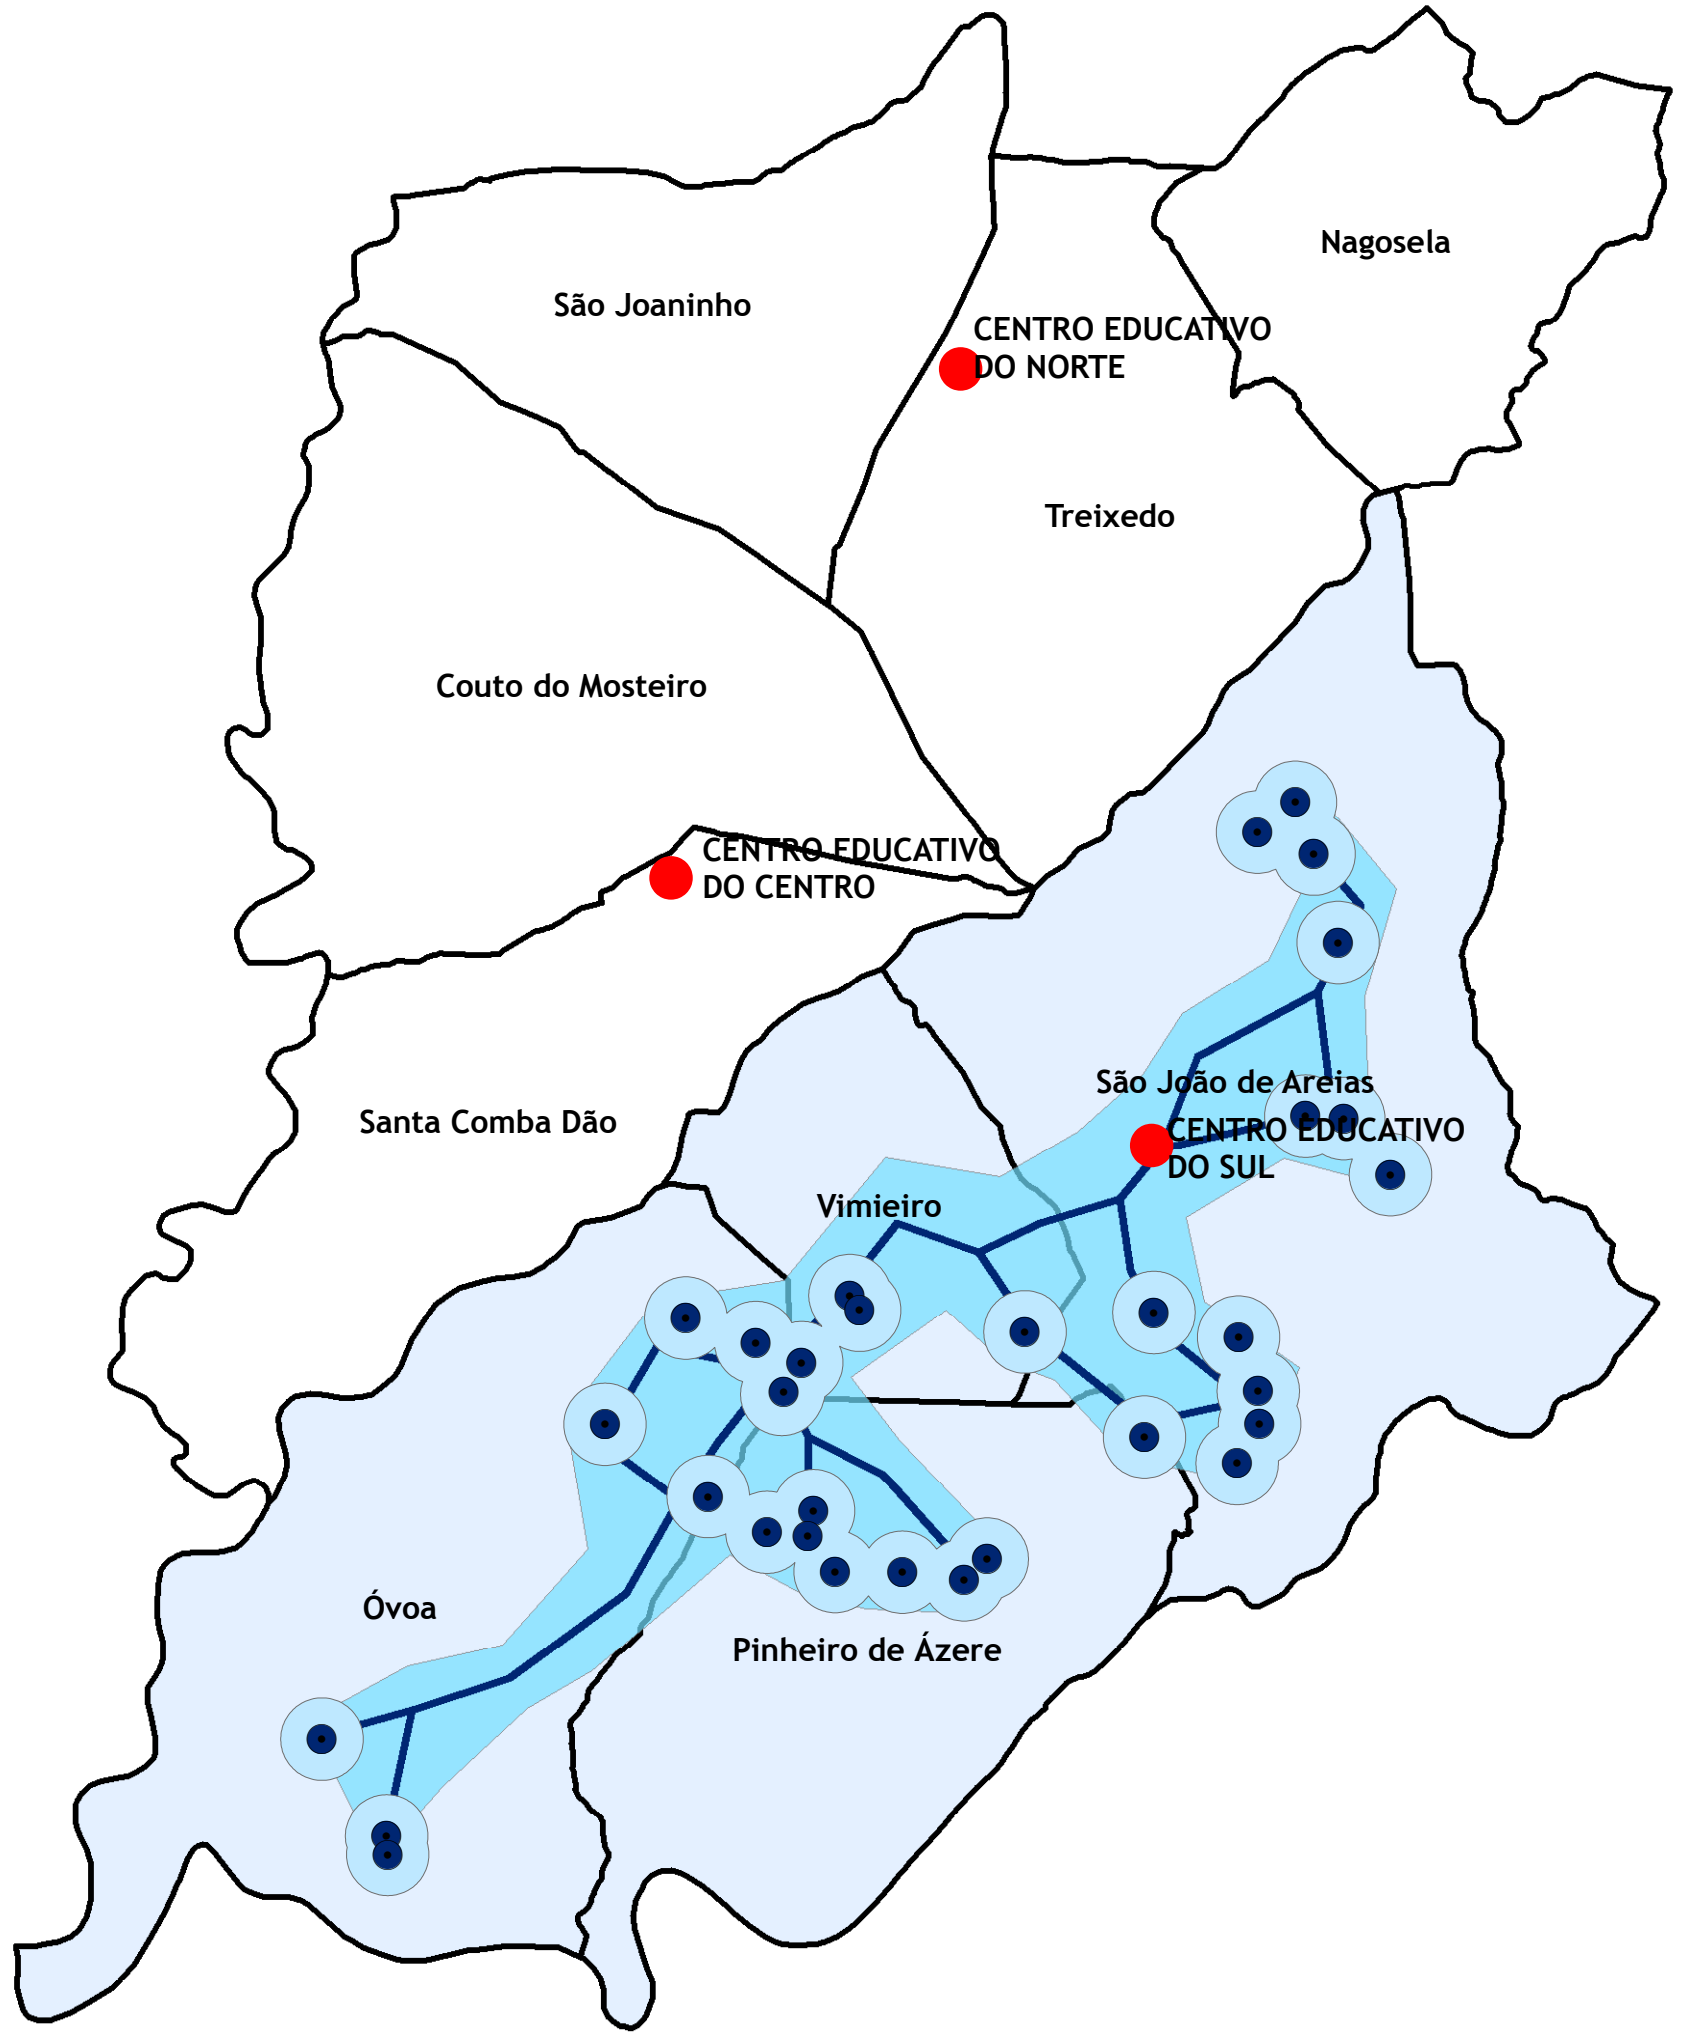

CÁLCULO DOS INDICADORES DE COBERTURA ESPACIAL
PARA OS TRANSPORTES DO CES
LINHAS - BUFFER 250m
PARAGENS - BUFFER 300M

- Legenda:**
- Paragens
 - Linhas TE que servem o CES
 - Buffer 250m
 - Buffer 300m