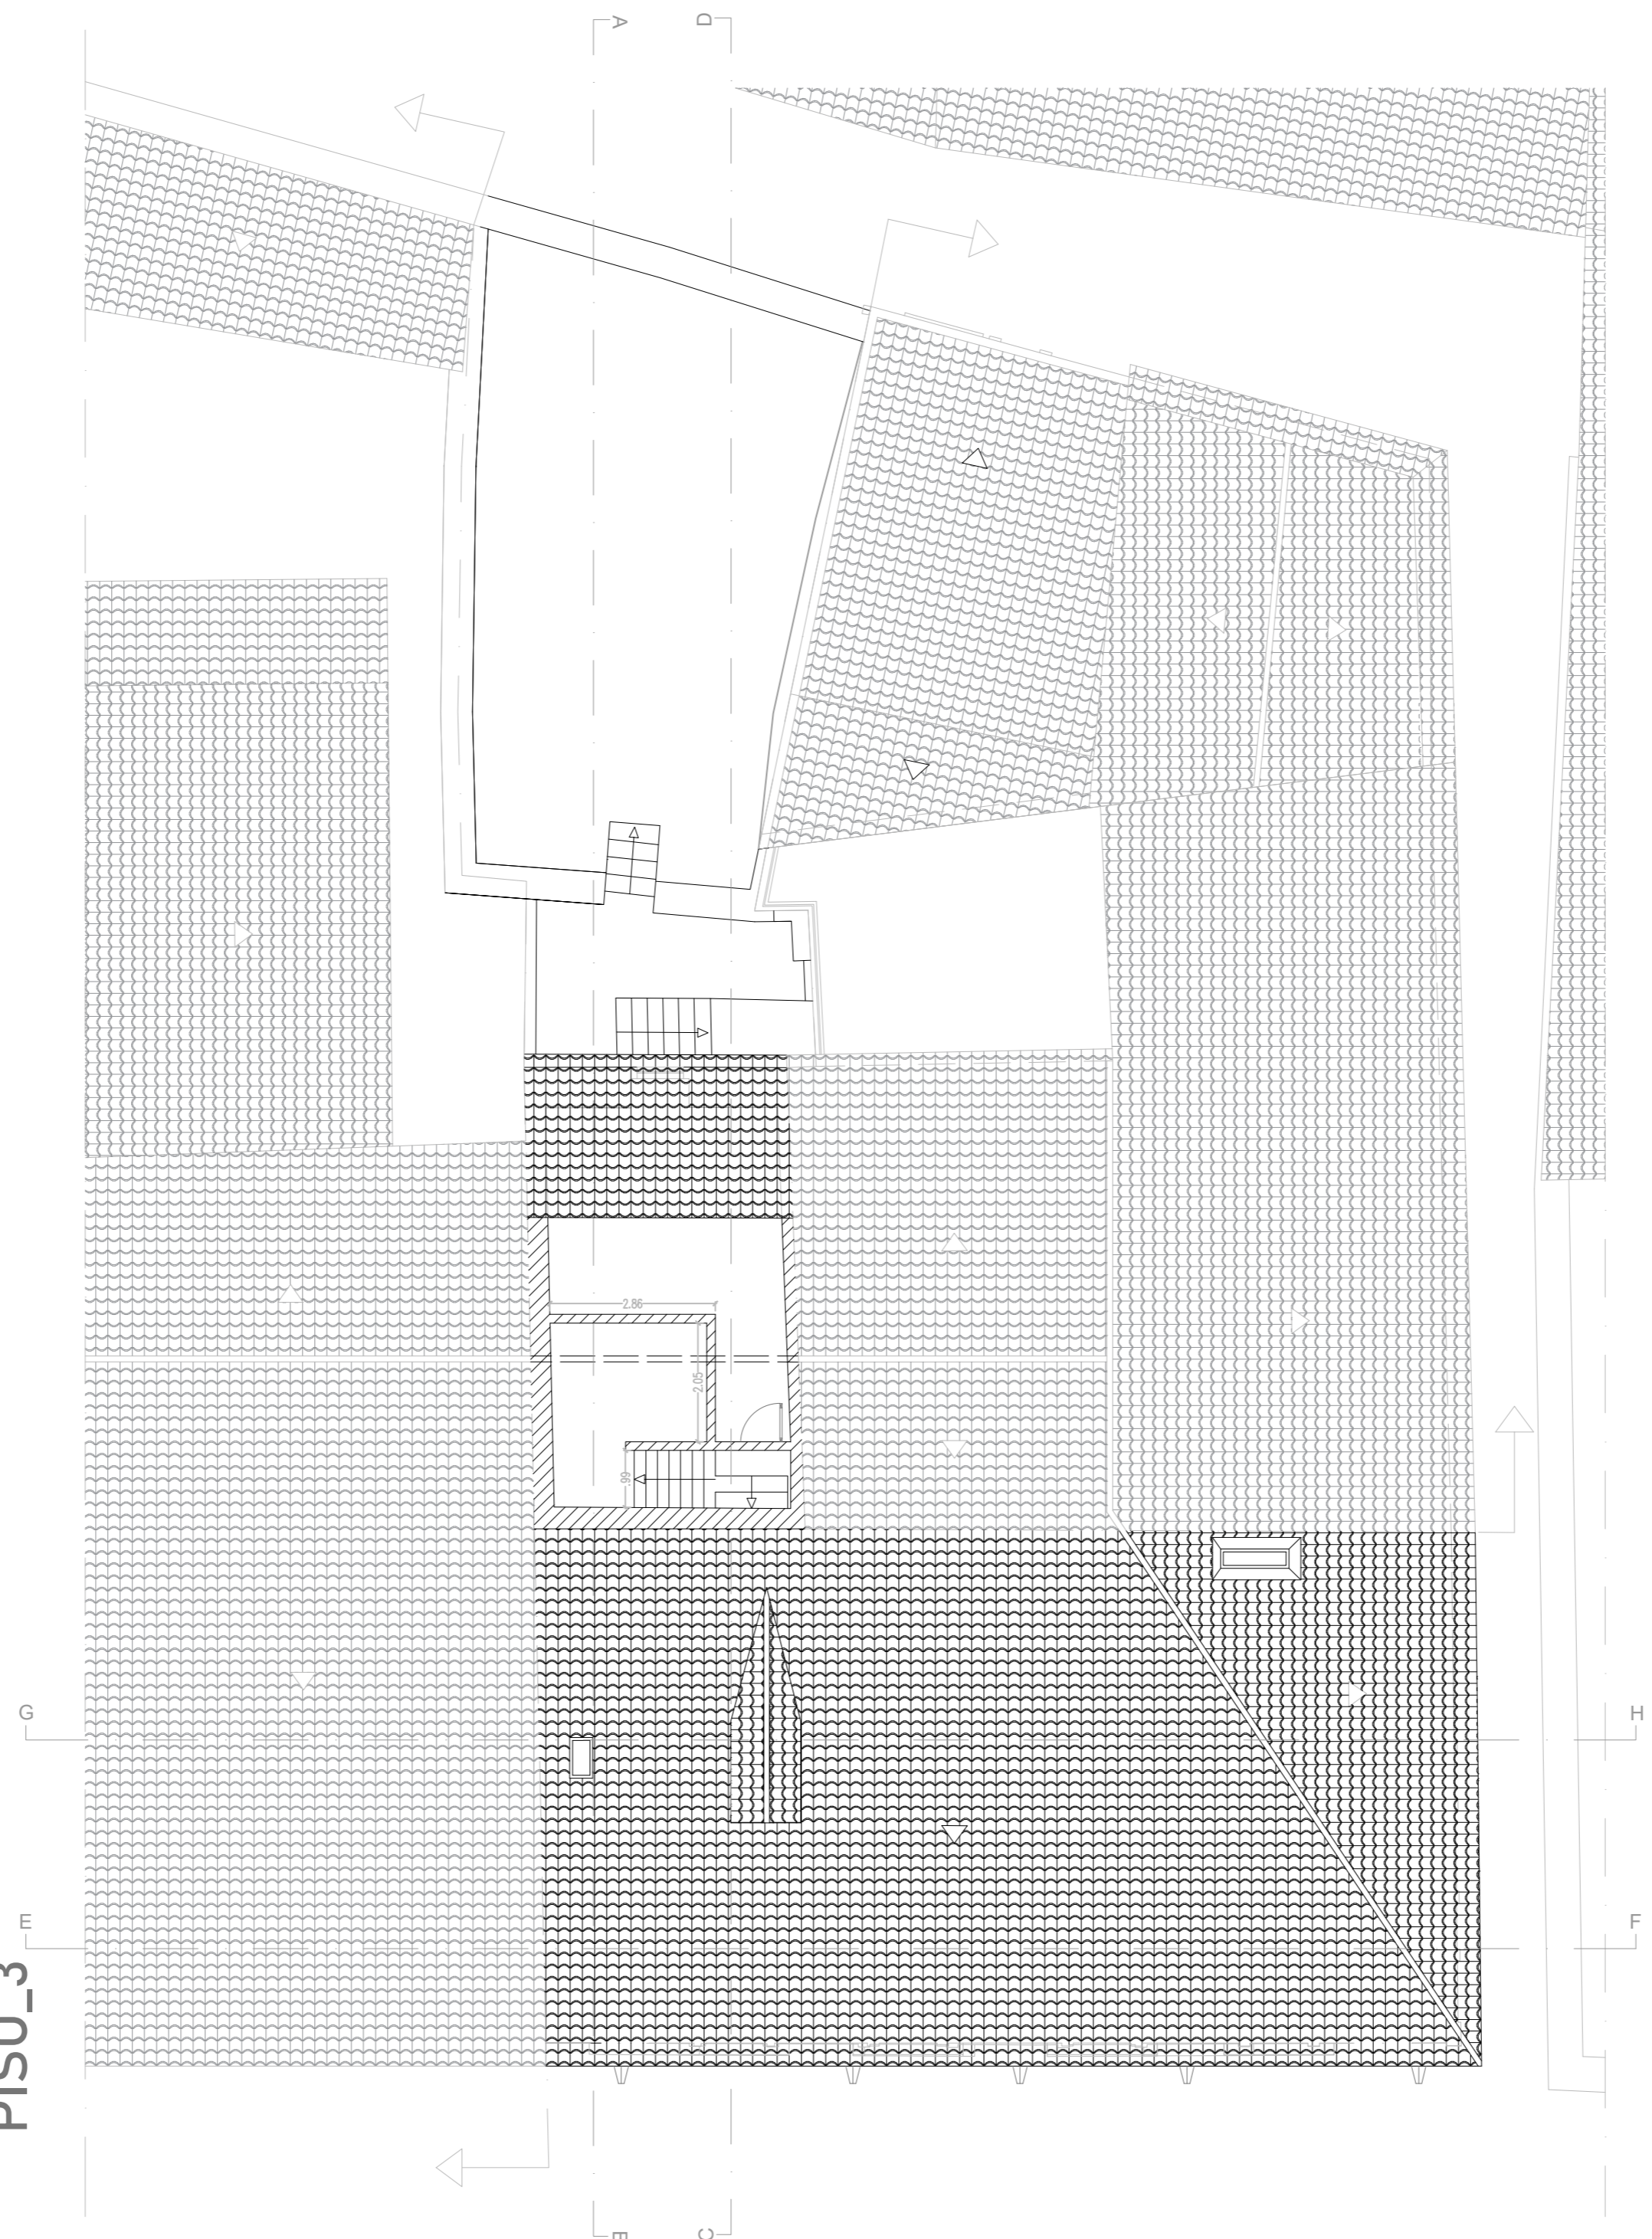

PISO_3

Universidade da Beira Interior
Dissertação de Mestrado Integrado em Arquitetura
Check- In no Relógio de Sol
Proposta de reabilitação de edifício para boutique hotel,
na Sé da cidade da Guarda | 2021
Orientador
Prof. Doutor Luis Moreira Pinto
Orientando
Guilherme João Morgado Sousa | 37787

Desenho:
Planta do Existente
Piso 3
Escala:
1/100