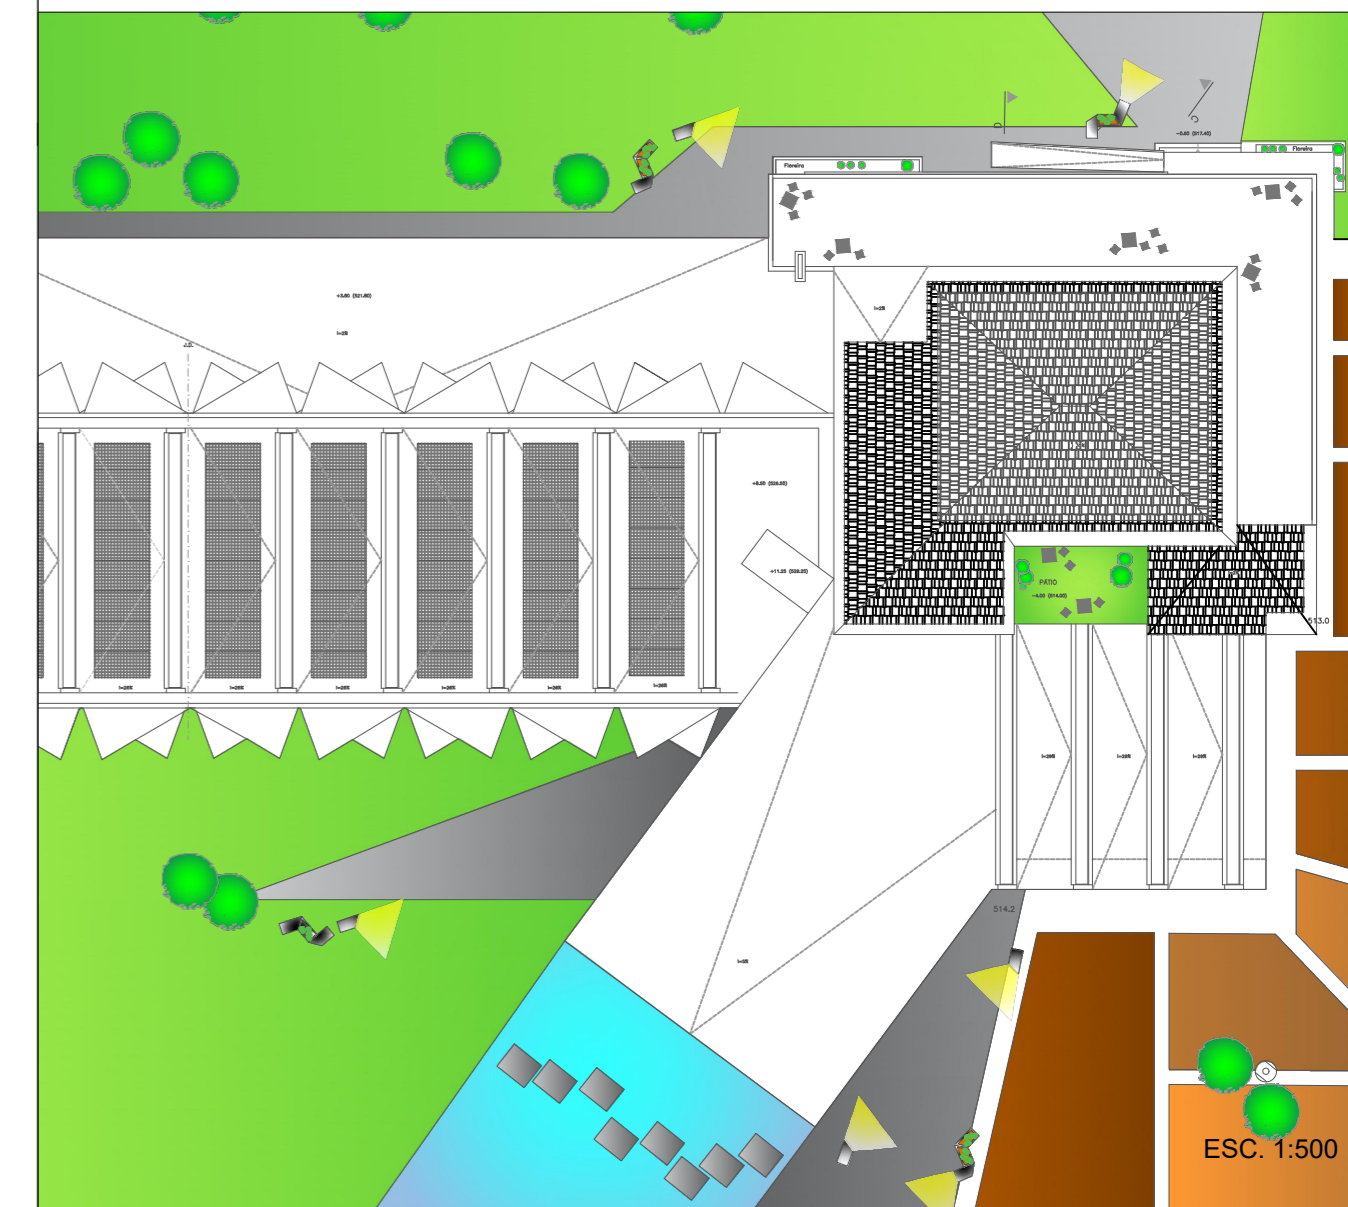

ESC. 1:400

TÍTULO: Reabilitação de Edifício Industrial para Residência Sénior	DESENHO: Arranjos Exteriores	FOLHA: A21
DISCENTE: Tânia Filipa Sousa Caetano	DISSERTAÇÃO: MIA - Mestrado Integrado Arquitetura	ESCALA:
ORIENTADOR: João Carlos Gonçalves Lanzinha	Data: outubro 2016	ORIENTAÇÃO:
CO-ORIENTADOR: Miguel João Mendes do Amaral Santiago Fernandes	Ano Letivo: 2015/2016	
OSERVAÇÕES: Proposta de exterior		