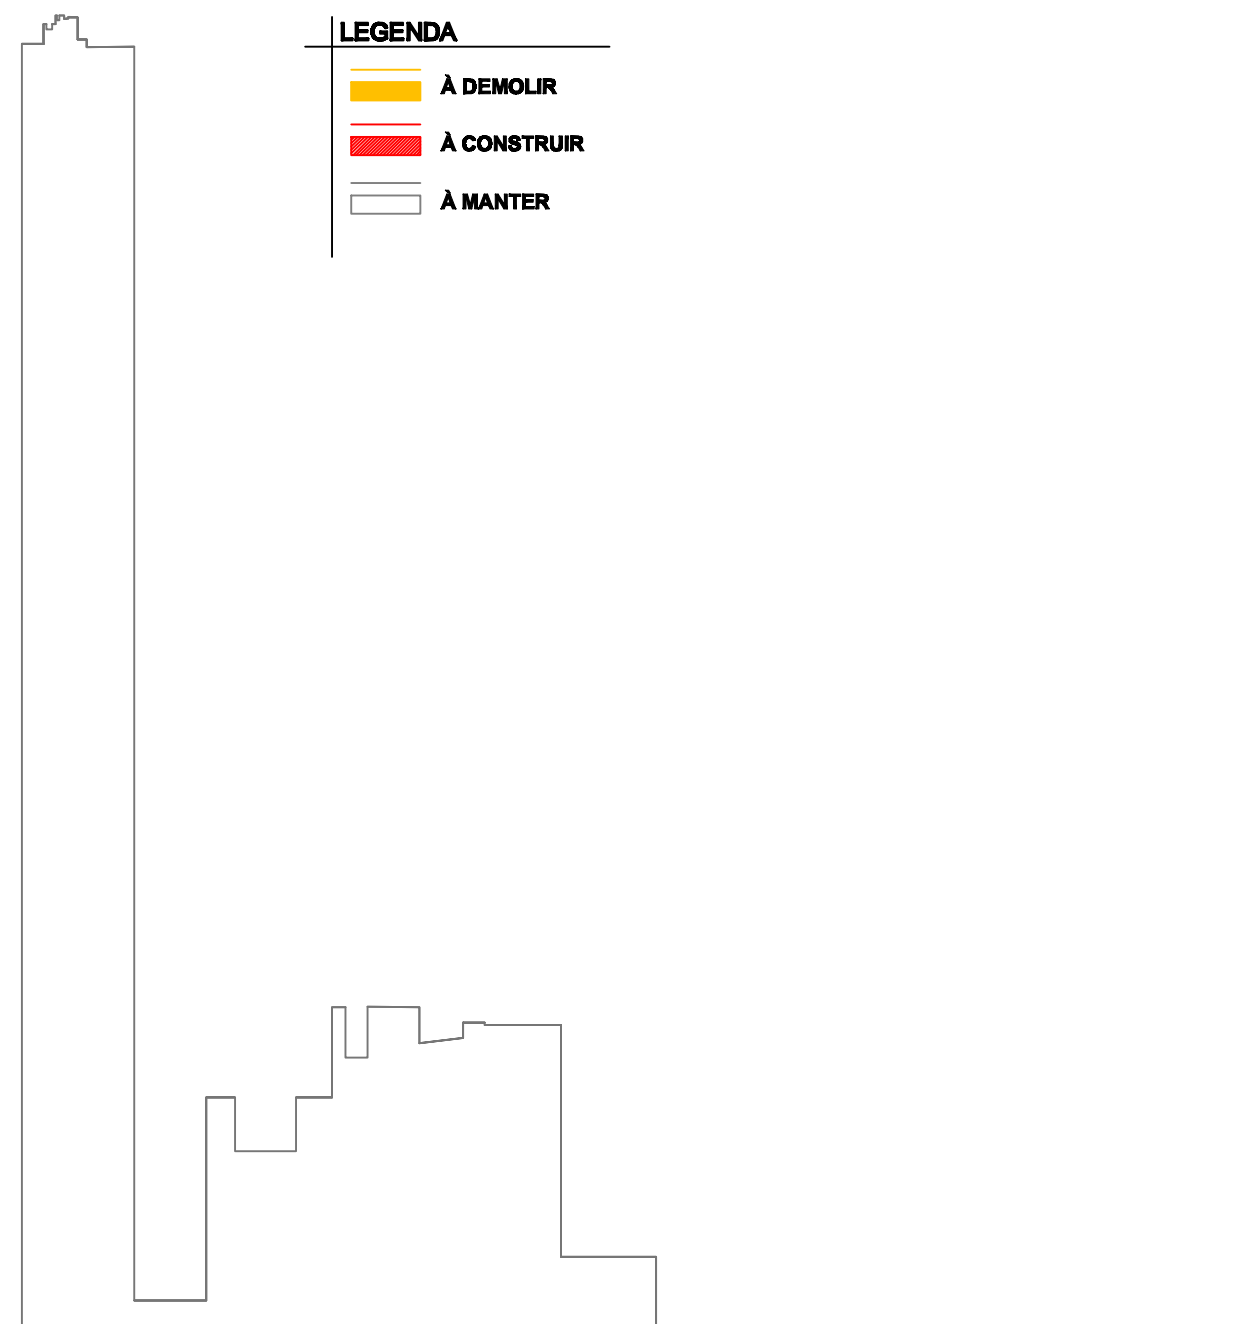

LEGENDA

-  **A DEMOLIR**
-  **A CONSTRUIR**
-  **A MANTER**

Departamento de Engenharia Civil e Arquitectura
Mestrado Integrado em Arquitectura
Dissertação / Projecto conducente à obtenção do grau de mestre em arquitectura

Local : Santa Maria da Feira

Projecto : Reabilitação de um espaço edificavel num arquivo municipal

Desenho : Alterações Planta Cave

O aluno: Joana Catarina Santos Pais, nº18598

Data:

JUNHO 2010

Esc.:

1/200