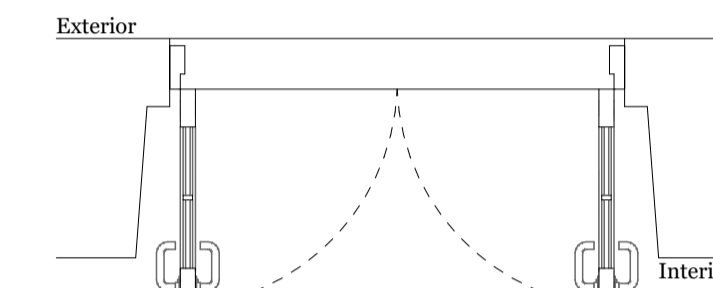

Designação
Quantidade
Dimensões
Sistema Funcional
Sistema de Abertura
Materialidade

VE 01
72
100cm x 150cm
2 Folhas Batente
Abertura para o Interior
Caixilharia em madeira de castanho lacado branco com folha em vidro duplo incolor

VE 02
7
120cm x 270cm
1 Folha Batente
Abertura para o Interior
Caixilharia em madeira de castanho lacado branco com folha em vidro duplo incolor

VE 03
3
160cm x 280cm
2 Folhas Batente
Abertura para o Interior
Caixilharia em madeira de castanho lacado branco com folha em vidro duplo incolor

VE 04
2
120cm x 275cm
2 Folhas Batente
Abertura para o Interior
Caixilharia em madeira de castanho lacado branco com folha em vidro duplo incolor

VE 05
1
130cm x 300cm
2 Folhas Batente
Abertura para o Interior
Caixilharia em madeira de castanho lacado branco com folha em vidro duplo incolor

VE 06
3
110cm x 260cm
1 Folha Batente
Abertura para o Interior
Caixilharia em madeira de castanho lacado branco com folha em vidro duplo incolor

Designação
Quantidade
Dimensões
Sistema Funcional
Sistema de Abertura
Materialidade