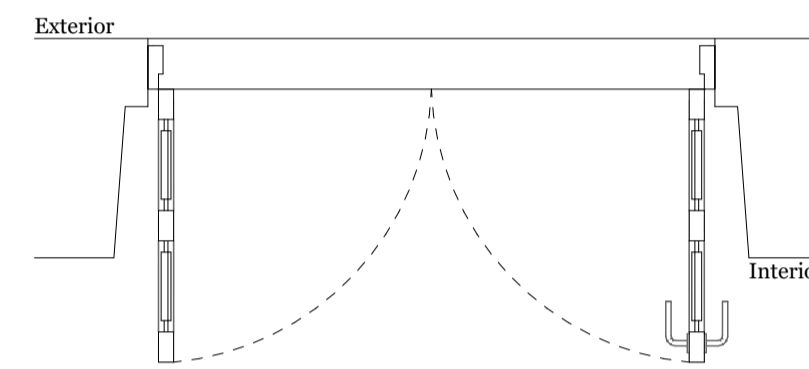

Designação
Quantidade
Dimensões
Sistema Funcional
Sistema de Abertura
Materialidade

VE 01
72
100cm x 150cm
2 Folhas Batente
Abertura para o Interior
Caixilharia em madeira de castanho lacado branco com folha em vidro duplo incolor

VE 02
7
120cm x 270cm
1 Folha Batente
Abertura para o Interior
Caixilharia em madeira de castanho lacado branco com folha em vidro duplo incolor

VE 03
3
160cm x 280cm
2 Folhas Batente
Abertura para o Interior
Caixilharia em madeira de castanho lacado branco com folha em vidro duplo incolor

VE 04
2
120cm x 275cm
2 Folhas Batente
Abertura para o Interior
Caixilharia em madeira de castanho lacado branco com folha em vidro duplo incolor

VE 05
1
130cm x 300cm
2 Folhas Batente
Abertura para o Interior
Caixilharia em madeira de castanho lacado branco com folha em vidro duplo incolor