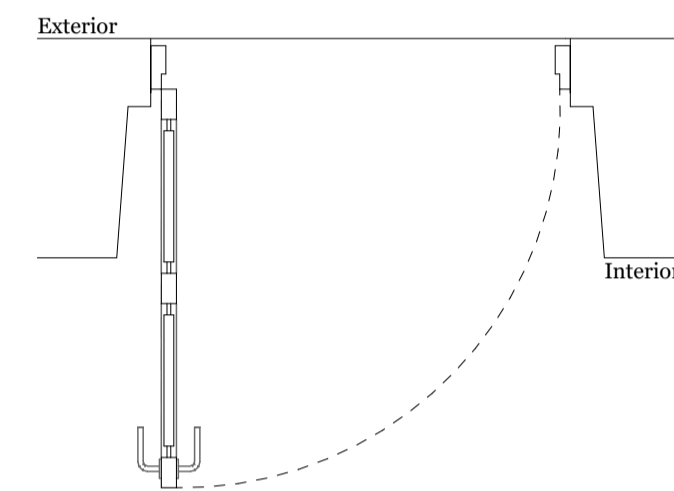

Designação
Quantidade
Dimensões
Sistema Funcional
Sistema de Abertura
Materialidade

VE 01
72
100cm x 150cm
2 Folhas Batente
Abertura para o Interior
Caixilharia em madeira de castanho lacado branco com folha em vidro duplo incolor

VE 02
7
120cm x 270cm
1 Folha Batente
Abertura para o Interior
Caixilharia em madeira de castanho lacado branco com folha em vidro duplo incolor

VE 03
3
160cm x 280cm
2 Folhas Batente
Abertura para o Interior
Caixilharia em madeira de castanho lacado branco com folha em vidro duplo incolor

VE 04
2
120cm x 275cm
2 Folhas Batente
Abertura para o Interior
Caixilharia em madeira de castanho lacado branco com folha em vidro duplo incolor

VE 05
1
130cm x 300cm
2 Folhas Batente
Abertura para o Interior
Caixilharia em madeira de castanho lacado branco com folha em vidro duplo incolor

VE 09
1
530cm x 270cm
2 Folhas de Correr
Abertura para o Exterior
Caixilharia em alumínio lacado branco com folha em vidro duplo incolor