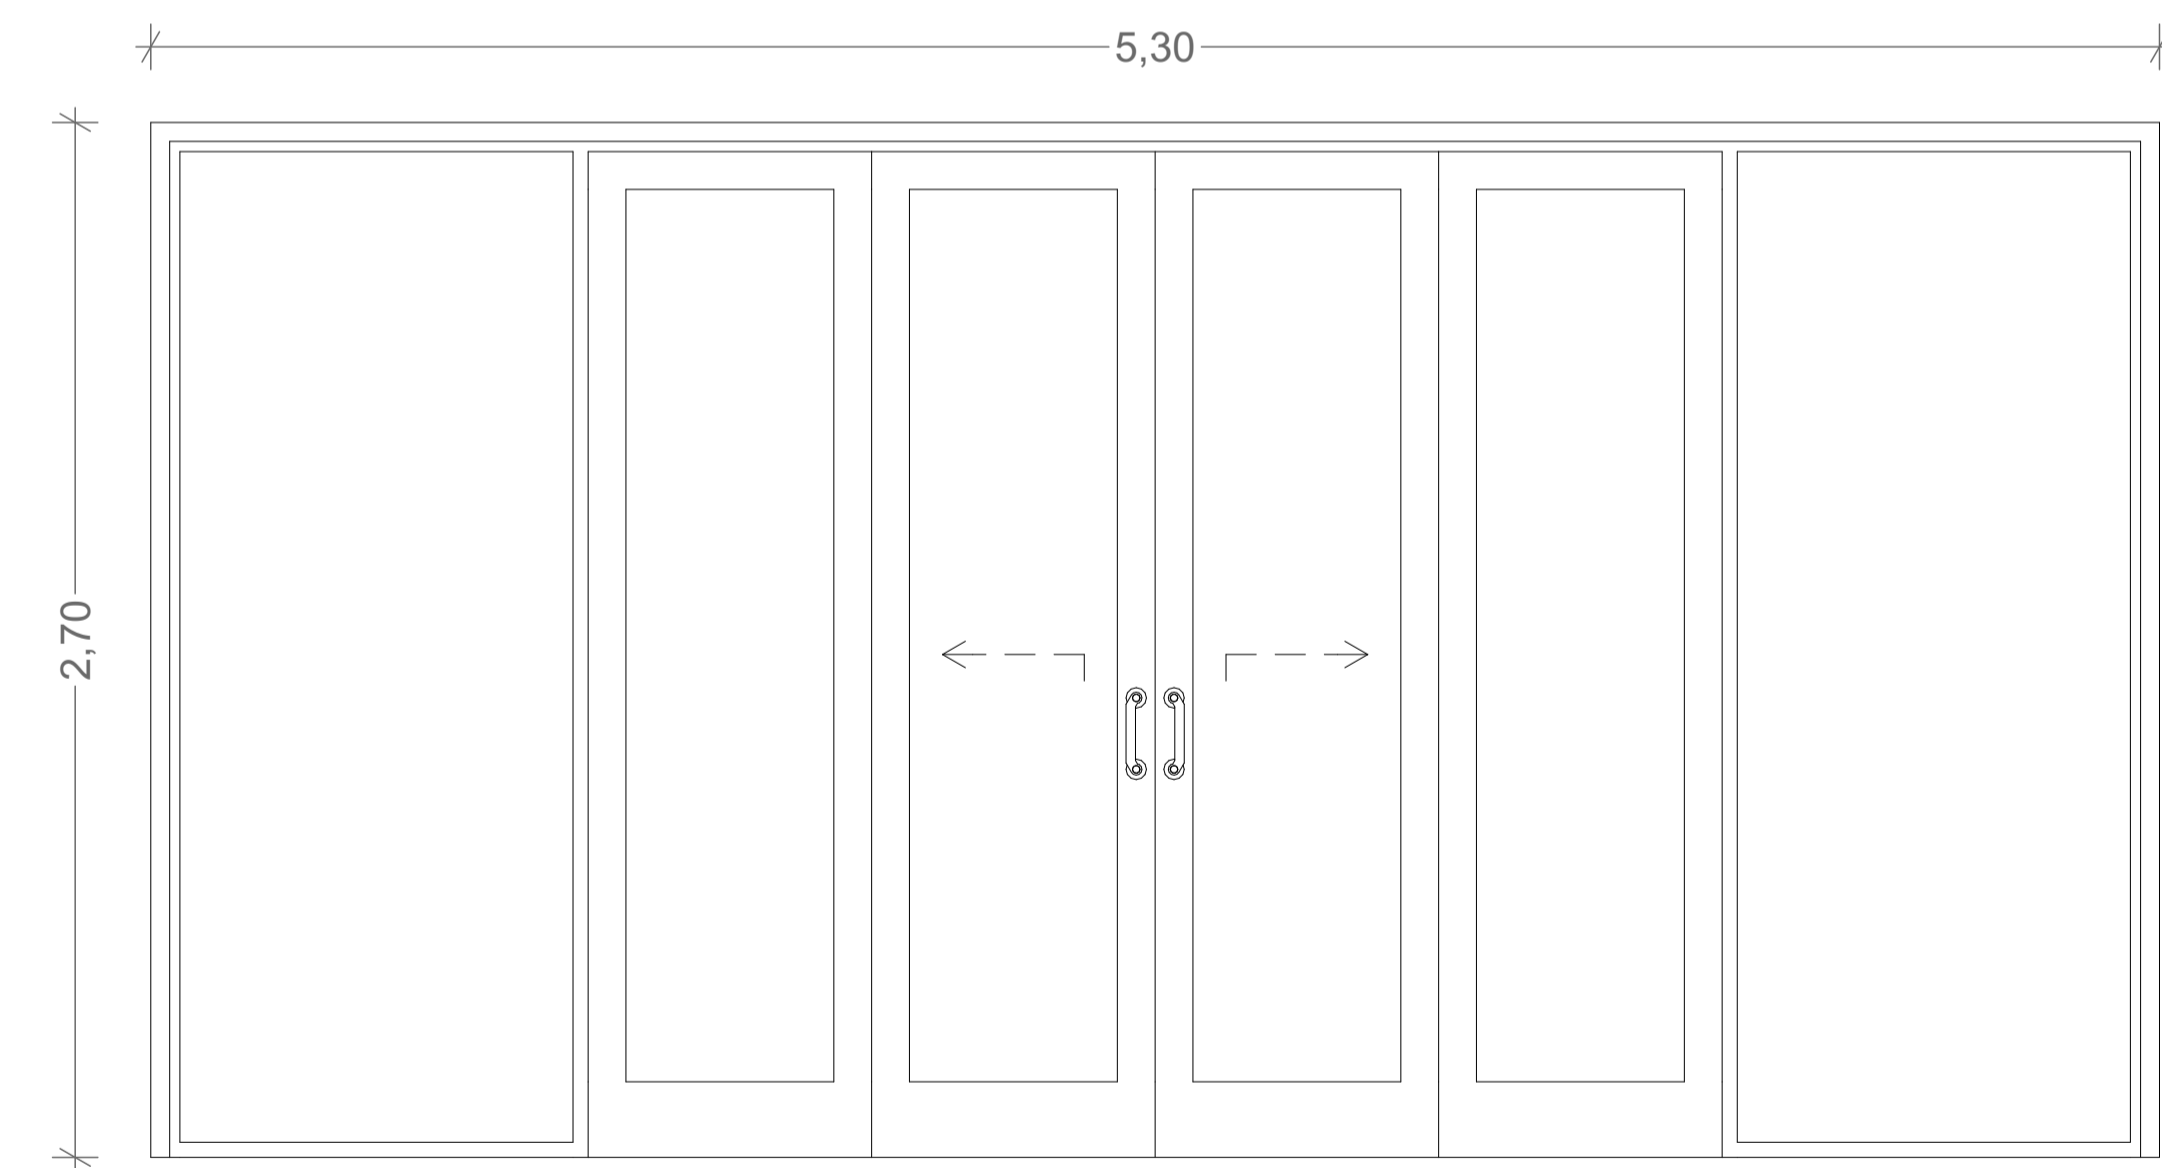

Designação
Quantidade
Dimensões
Sistema Funcional
Sistema de Abertura
Materialidade

VE 01
72
100cm x 150cm
2 Folhas Batente
Abertura para o Interior
Caixilharia em madeira de castanho lacado branco com folha em vidro duplo incolor

VE 06
3
110cm x 260cm
1 Folha Batente
Abertura para o Interior
Caixilharia em madeira de castanho lacado branco com folha em vidro duplo incolor

Designação
Quantidade
Dimensões
Sistema Funcional
Sistema de Abertura
Materialidade

VE 07
1
170cm x 295cm
2 Folhas Batente
Abertura para o Interior
Caixilharia em madeira de castanho lacado branco com folha em vidro duplo incolor

VE 08
18
420cm x 270cm
1 Folha Batente
Abertura para o Exterior
Caixilharia em alumínio lacado branco com folha em vidro duplo incolor

VE 09
1
530cm x 270cm
2 Folhas de Correr
Abertura para o Exterior
Caixilharia em alumínio lacado branco com folha em vidro duplo incolor