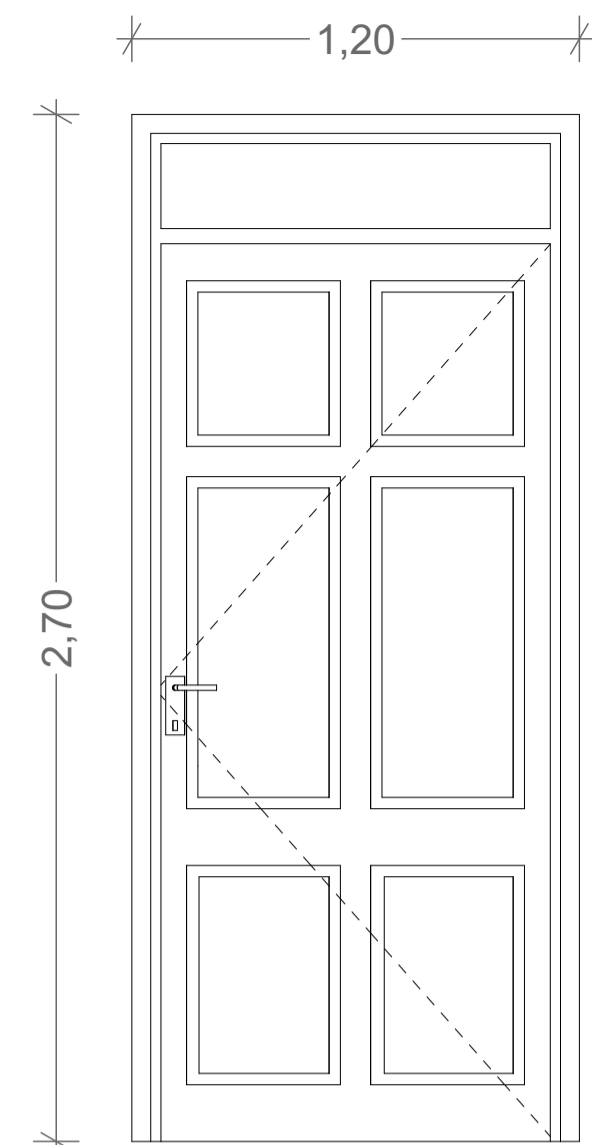

Designação
Quantidade
Dimensões
Sistema Funcional
Sistema de Abertura
Materialidade

VE 01
72
100cm x 150cm
2 Folhas Batente
Abertura para o Interior
Caixilharia em madeira de castanho lacado branco com folha em vidro duplo incolor

VE 02
7
120cm x 270cm
1 Folha Batente
Abertura para o Interior
Caixilharia em madeira de castanho lacado branco com folha em vidro duplo incolor

VE 03
3
160cm x 280cm
2 Folhas Batente
Abertura para o Interior
Caixilharia em madeira de castanho lacado branco com folha em vidro duplo incolor

VE 06
3
110cm x 260cm
1 Folha Batente
Abertura para o Interior
Caixilharia em madeira de castanho lacado branco com folha em vidro duplo incolor

Designação
Quantidade
Dimensões
Sistema Funcional
Sistema de Abertura
Materialidade

VE 09
1
530cm x 270cm
2 Folhas de Correr
Abertura para o Exterior
Caixilharia em alumínio lacado branco com folha em vidro duplo incolor