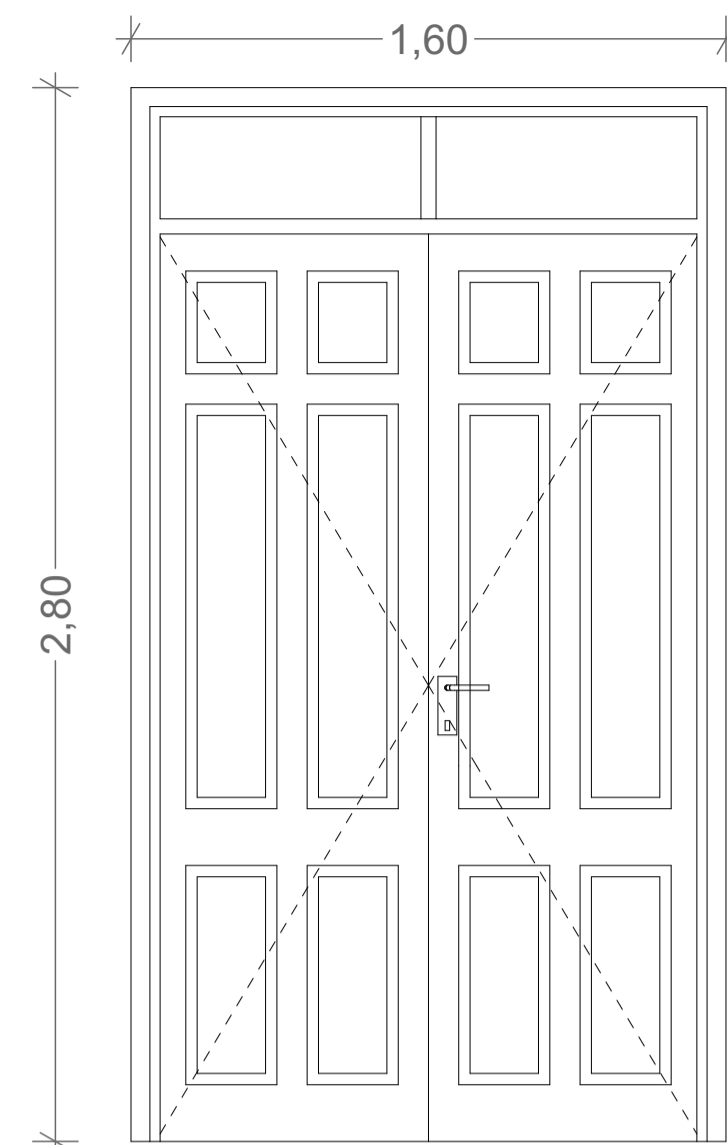

Designação
Quantidade
Dimensões
Sistema Funcional
Sistema de Abertura
Materialidade

VE 01
72
100cm x 150cm
2 Folhas Batente
Abertura para o Interior
Caixilharia em madeira de castanho lacado branco com folha em vidro duplo incolor

VE 02
7
120cm x 270cm
1 Folha Batente
Abertura para o Interior
Caixilharia em madeira de castanho lacado branco com folha em vidro duplo incolor

VE 03
3
160cm x 280cm
2 Folhas Batente
Abertura para o Interior
Caixilharia em madeira de castanho lacado branco com folha em vidro duplo incolor

VE 04
2
120cm x 275cm
2 Folhas Batente
Abertura para o Interior
Caixilharia em madeira de castanho lacado branco com folha em vidro duplo incolor

VE 05
1
130cm x 300cm
2 Folhas Batente
Abertura para o Interior
Caixilharia em madeira de castanho lacado branco com folha em vidro duplo incolor

VE 09
1
530cm x 270cm
2 Folhas de Correr
Abertura para o Exterior
Caixilharia em alumínio lacado branco com folha em vidro duplo incolor