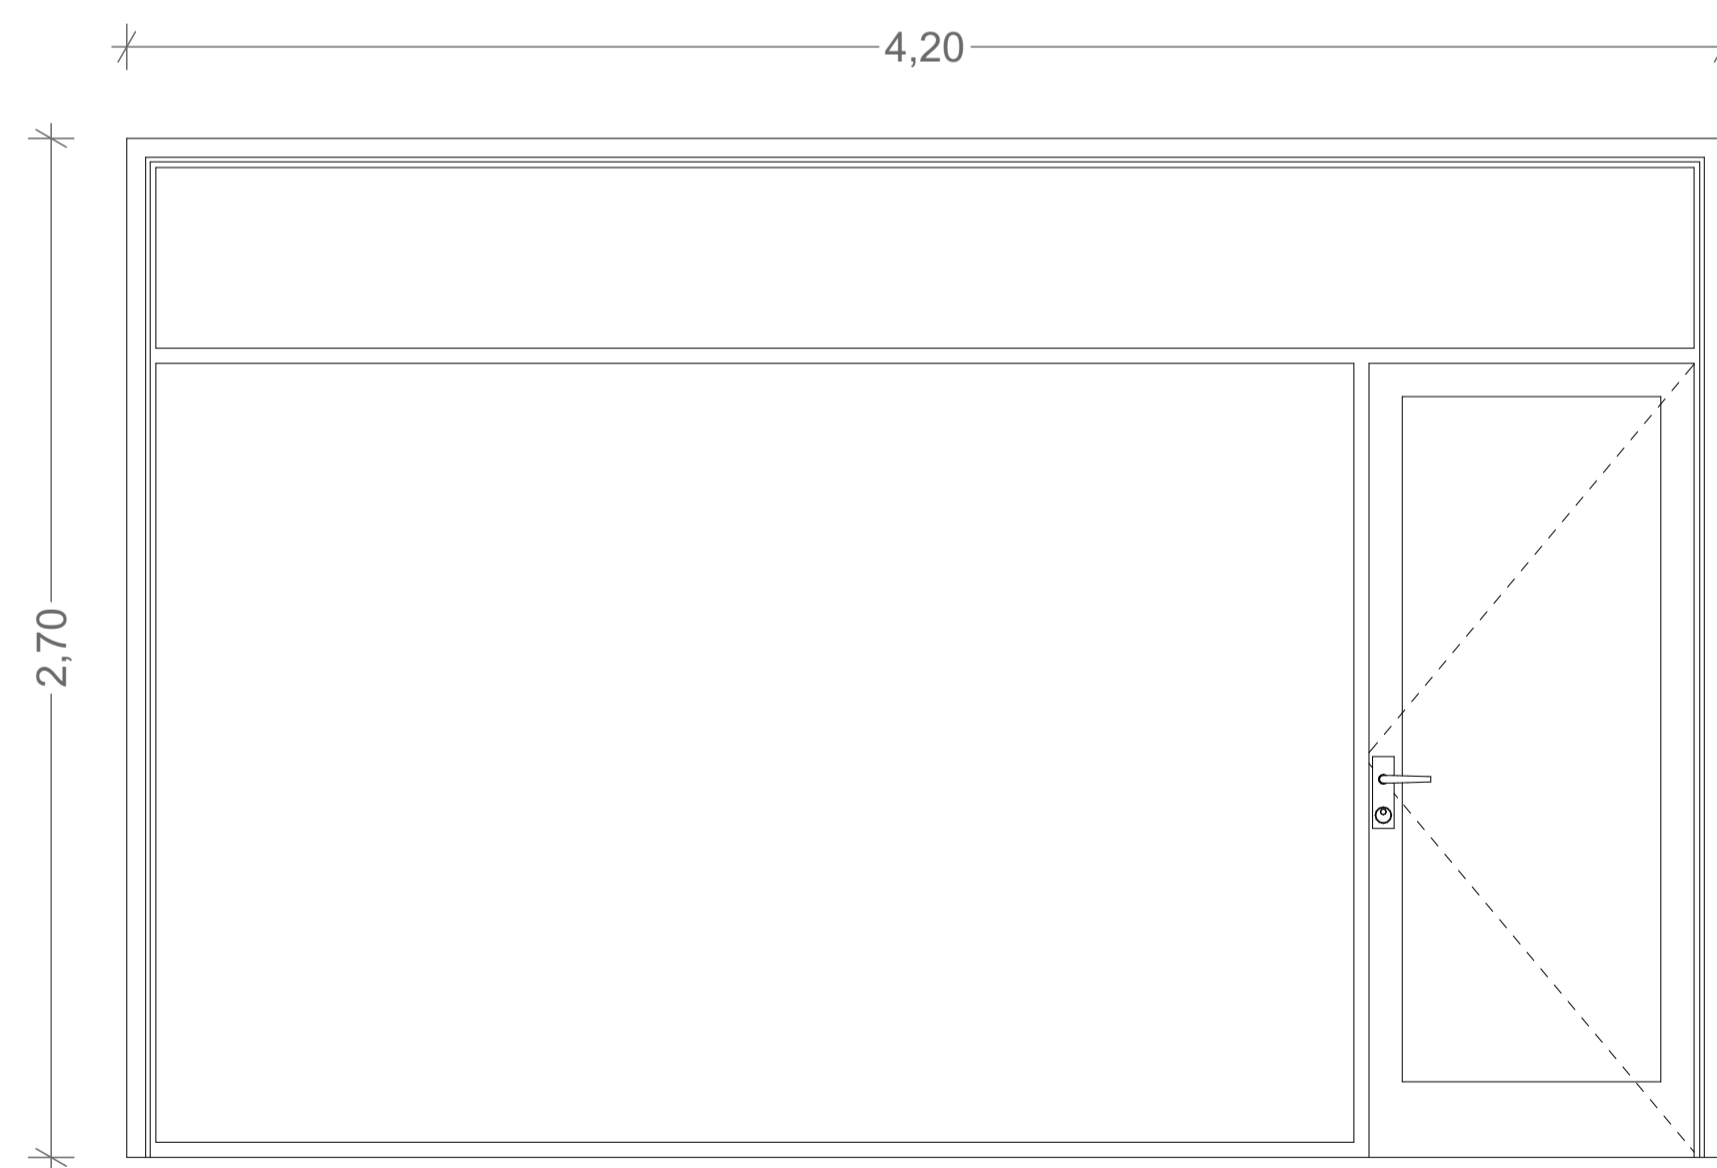

VE 08
18
420cm x 270cm
1 Folha Batente
Abertura para o Exterior
Caixilharia em alumínio lacado branco com folha em vidro duplo incolor