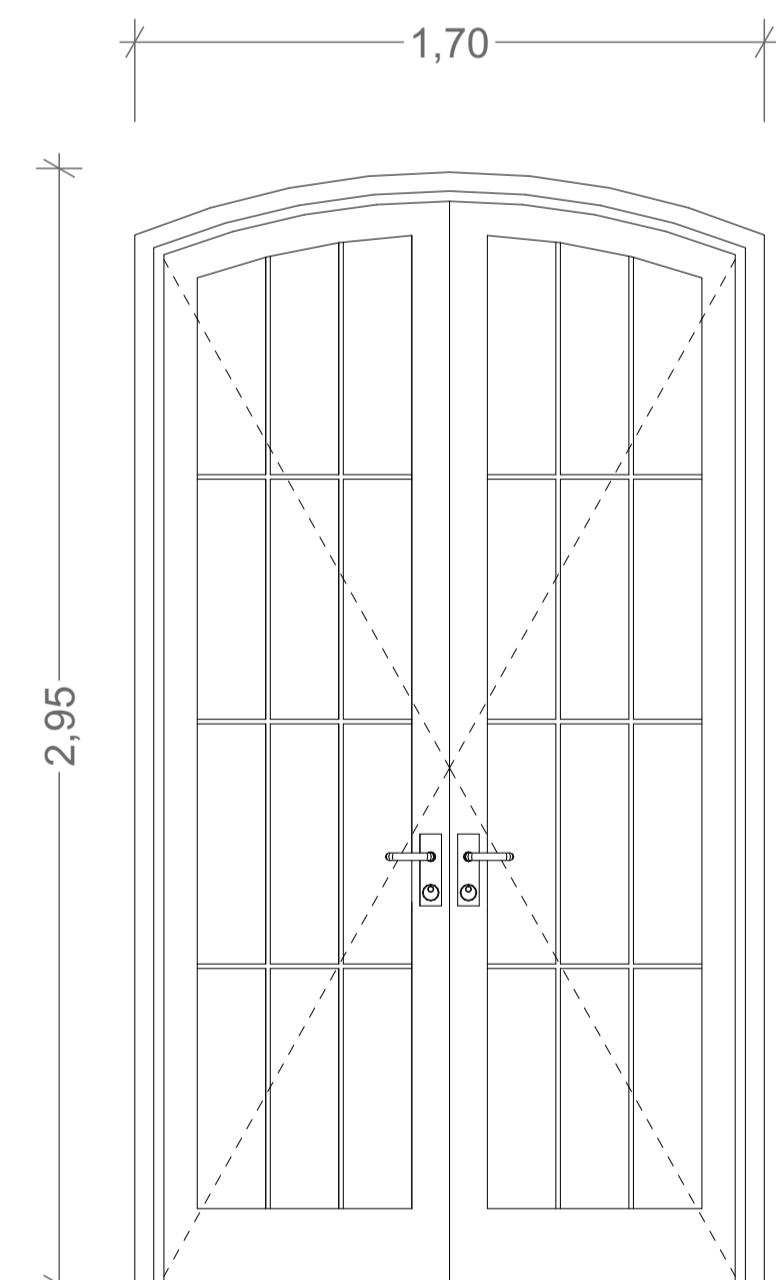

Designação
Quantidade
Dimensões
Sistema Funcional
Sistema de Abertura
Materialidade

VE 01
72
100cm x 150cm
2 Folhas Batente
Abertura para o Interior
Caixilharia em madeira de castanho lacado branco com folha em vidro duplo incolor

VE 02
7
120cm x 270cm
1 Folha Batente
Abertura para o Interior
Caixilharia em madeira de castanho lacado branco com folha em vidro duplo incolor

VE 03
3
160cm x 280cm
2 Folhas Batente
Abertura para o Interior
Caixilharia em madeira de castanho lacado branco com folha em vidro duplo incolor

VE 04
2
120cm x 275cm
2 Folhas Batente
Abertura para o Interior
Caixilharia em madeira de castanho lacado branco com folha em vidro duplo incolor

VE 05
1
130cm x 300cm
2 Folhas Batente
Abertura para o Interior
Caixilharia em madeira de castanho lacado branco com folha em vidro duplo incolor

VE 06
3
110cm x 260cm
1 Folha Batente
Abertura para o Interior
Caixilharia em madeira de castanho lacado branco com folha em vidro duplo incolor

Designação
Quantidade
Dimensões
Sistema Funcional
Sistema de Abertura
Materialidade