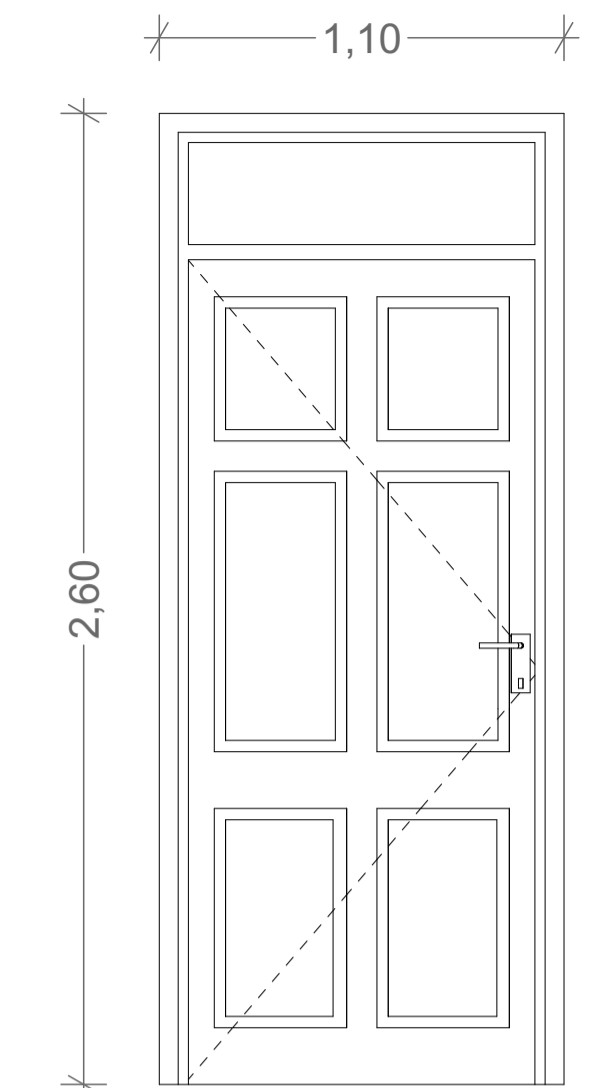

Designação
Quantidade
Dimensões
Sistema Funcional
Sistema de Abertura
Materialidade

VE 01
72
100cm x 150cm
2 Folhas Batente
Abertura para o Interior
Caixilharia em madeira de castanho lacado branco com folha em vidro duplo incolor

VE 02
7
120cm x 270cm
1 Folha Batente
Abertura para o Interior
Caixilharia em madeira de castanho lacado branco com folha em vidro duplo incolor

VE 03
3
160cm x 280cm
2 Folhas Batente
Abertura para o Interior
Caixilharia em madeira de castanho lacado branco com folha em vidro duplo incolor

VE 04
2
120cm x 275cm
2 Folhas Batente
Abertura para o Interior
Caixilharia em madeira de castanho lacado branco com folha em vidro duplo incolor

VE 05
1
130cm x 300cm
2 Folhas Batente
Abertura para o Interior
Caixilharia em madeira de castanho lacado branco com folha em vidro duplo incolor

VE 06
3
110cm x 260cm
1 Folha Batente
Abertura para o Interior
Caixilharia em madeira de castanho lacado branco com folha em vidro duplo incolor

Designação
Quantidade
Dimensões
Sistema Funcional
Sistema de Abertura
Materialidade