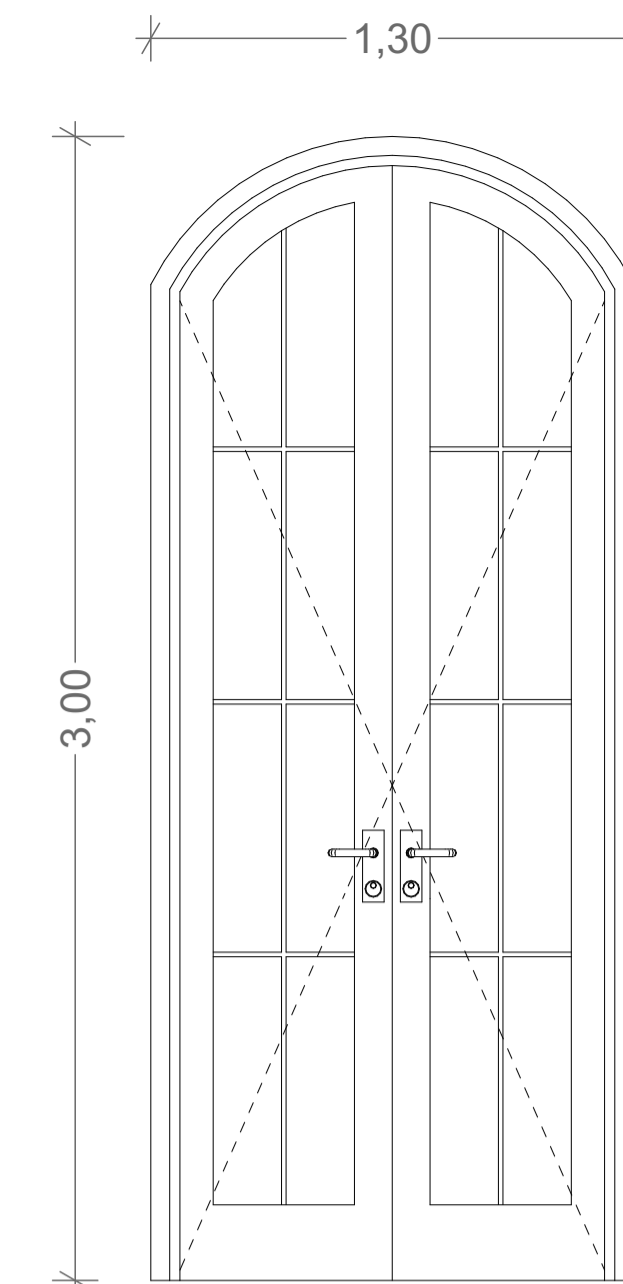

Designação
Quantidade
Dimensões
Sistema Funcional
Sistema de Abertura
Materialidade

VE 01
72
100cm x 150cm
2 Folhas Batente
Abertura para o Interior
Caixilharia em madeira de castanho lacado branco com folha em vidro duplo incolor

VE 02
7
120cm x 270cm
1 Folha Batente
Abertura para o Interior
Caixilharia em madeira de castanho lacado branco com folha em vidro duplo incolor

VE 03
3
160cm x 280cm
2 Folhas Batente
Abertura para o Interior
Caixilharia em madeira de castanho lacado branco com folha em vidro duplo incolor

VE 04
2
120cm x 275cm
2 Folhas Batente
Abertura para o Interior
Caixilharia em madeira de castanho lacado branco com folha em vidro duplo incolor

VE 05
1
130cm x 300cm
2 Folhas Batente
Abertura para o Interior
Caixilharia em madeira de castanho lacado branco com folha em vidro duplo incolor

VE 09
1
530cm x 270cm
2 Folhas de Correr
Abertura para o Exterior
Caixilharia em alumínio lacado branco com folha em vidro duplo incolor