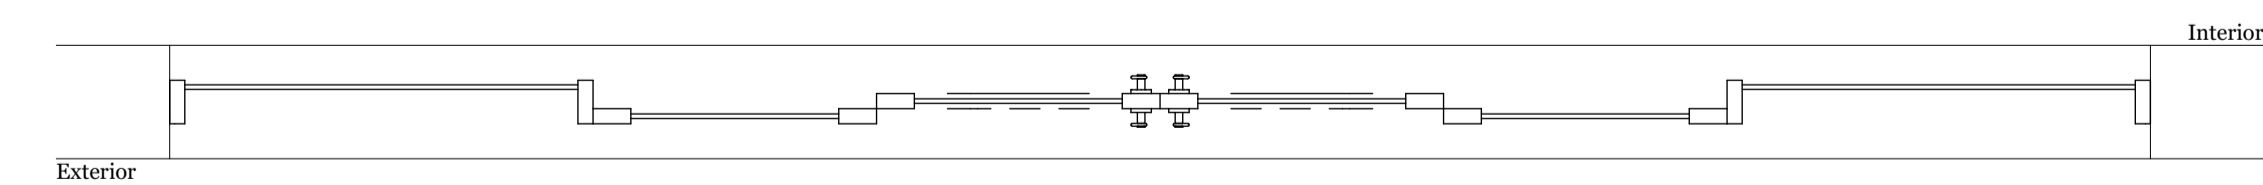

VE 09
1
530cm x 270cm
2 Folhas de Correr
Abertura para o Exterior
Caixilharia em alumínio lacado branco com folha em vidro duplo incolor