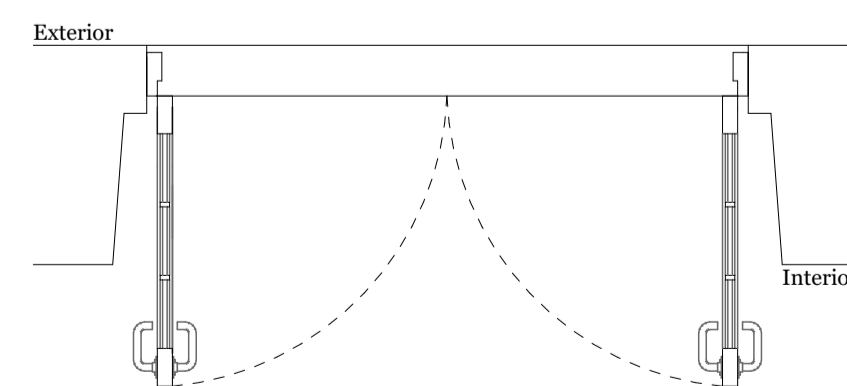

Designação
Quantidade
Dimensões
Sistema Funcional
Sistema de Abertura
Materialidade

VE 01
72
100cm x 150cm
2 Folhas Batente
Abertura para o Interior
Caixilharia em madeira de castanho lacado branco com folha em vidro duplo incolor

VE 02
7
120cm x 270cm
1 Folha Batente
Abertura para o Interior
Caixilharia em madeira de castanho lacado branco com folha em vidro duplo incolor

VE 03
3
160cm x 280cm
2 Folhas Batente
Abertura para o Interior
Caixilharia em madeira de castanho lacado branco com folha em vidro duplo incolor

VE 04
2
120cm x 275cm
2 Folhas Batente
Abertura para o Interior
Caixilharia em madeira de castanho lacado branco com folha em vidro duplo incolor

VE 05
1
130cm x 300cm
2 Folhas Batente
Abertura para o Interior
Caixilharia em madeira de castanho lacado branco com folha em vidro duplo incolor

VE 06
3
110cm x 260cm
1 Folha Batente
Abertura para o Interior
Caixilharia em madeira de castanho lacado branco com folha em vidro duplo incolor

Designação
Quantidade
Dimensões
Sistema Funcional
Sistema de Abertura
Materialidade