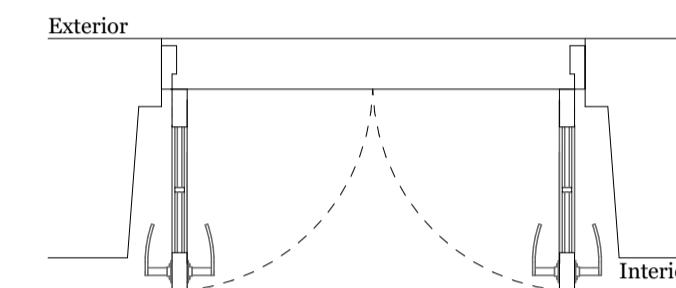

Designação
Quantidade
Dimensões
Sistema Funcional
Sistema de Abertura
Materialidade

VE 01
72
100cm x 150cm
2 Folhas Batente
Abertura para o Interior
Caixilharia em madeira de castanho lacado branco com folha em vidro duplo incolor

VE 02
7
120cm x 270cm
1 Folha Batente
Abertura para o Interior
Caixilharia em madeira de castanho lacado branco com folha em vidro duplo incolor

VE 03
3
160cm x 280cm
2 Folhas Batente
Abertura para o Interior
Caixilharia em madeira de castanho lacado branco com folha em vidro duplo incolor

VE 04
2
120cm x 275cm
2 Folhas Batente
Abertura para o Interior
Caixilharia em madeira de castanho lacado branco com folha em vidro duplo incolor

VE 05
1
130cm x 300cm
2 Folhas Batente
Abertura para o Interior
Caixilharia em madeira de castanho lacado branco com folha em vidro duplo incolor