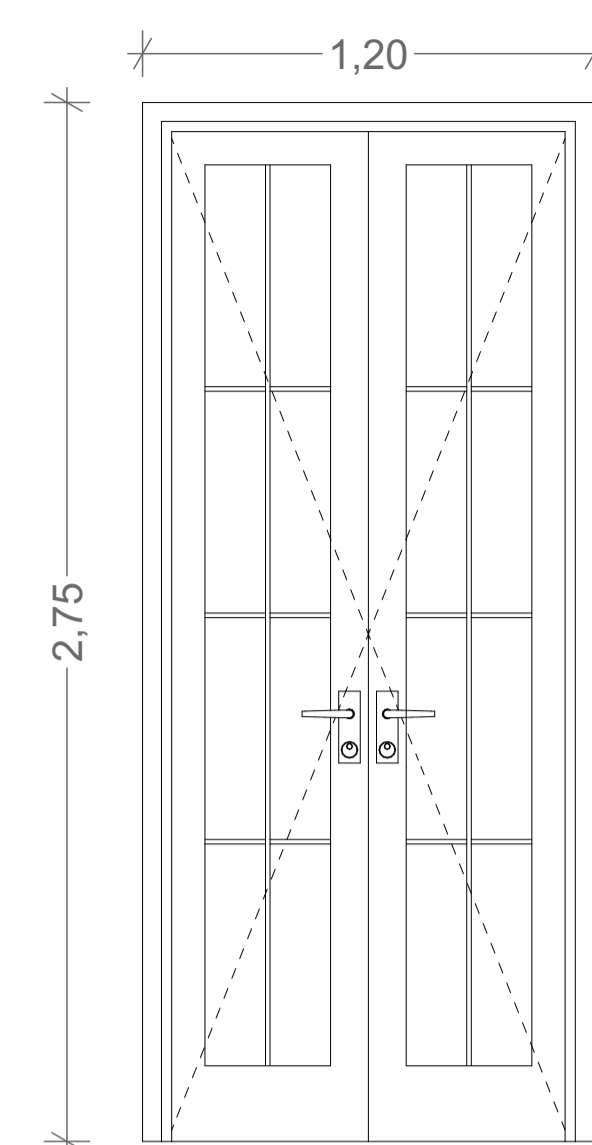

Designação
Quantidade
Dimensões
Sistema Funcional
Sistema de Abertura
Materialidade

VE 01
72
100cm x 150cm
2 Folhas Batente
Abertura para o Interior
Caixilharia em madeira de castanho lacado branco com folha em vidro duplo incolor

VE 02
7
120cm x 270cm
1 Folha Batente
Abertura para o Interior
Caixilharia em madeira de castanho lacado branco com folha em vidro duplo incolor

VE 03
3
160cm x 280cm
2 Folhas Batente
Abertura para o Interior
Caixilharia em madeira de castanho lacado branco com folha em vidro duplo incolor

VE 06
3
110cm x 260cm
1 Folha Batente
Abertura para o Interior
Caixilharia em madeira de castanho lacado branco com folha em vidro duplo incolor

Designação
Quantidade
Dimensões
Sistema Funcional
Sistema de Abertura
Materialidade

VE 09
1
530cm x 270cm
2 Folhas de Correr
Abertura para o Exterior
Caixilharia em alumínio lacado branco com folha em vidro duplo incolor