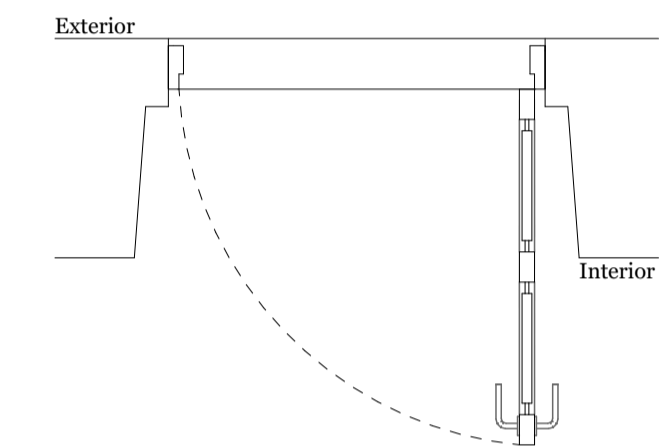

Designação
Quantidade
Dimensões
Sistema Funcional
Sistema de Abertura
Materialidade

VE 01
72
100cm x 150cm
2 Folhas Batente
Abertura para o Interior
Caixilharia em madeira de castanho lacado branco com folha em vidro duplo incolor

VE 02
7
120cm x 270cm
1 Folha Batente
Abertura para o Interior
Caixilharia em madeira de castanho lacado branco com folha em vidro duplo incolor

VE 03
3
160cm x 280cm
2 Folhas Batente
Abertura para o Interior
Caixilharia em madeira de castanho lacado branco com folha em vidro duplo incolor

VE 04
2
120cm x 275cm
2 Folhas Batente
Abertura para o Interior
Caixilharia em madeira de castanho lacado branco com folha em vidro duplo incolor

VE 05
1
130cm x 300cm
2 Folhas Batente
Abertura para o Interior
Caixilharia em madeira de castanho lacado branco com folha em vidro duplo incolor

VE 06
3
110cm x 260cm
1 Folha Batente
Abertura para o Interior
Caixilharia em madeira de castanho lacado branco com folha em vidro duplo incolor

Designação
Quantidade
Dimensões
Sistema Funcional
Sistema de Abertura
Materialidade