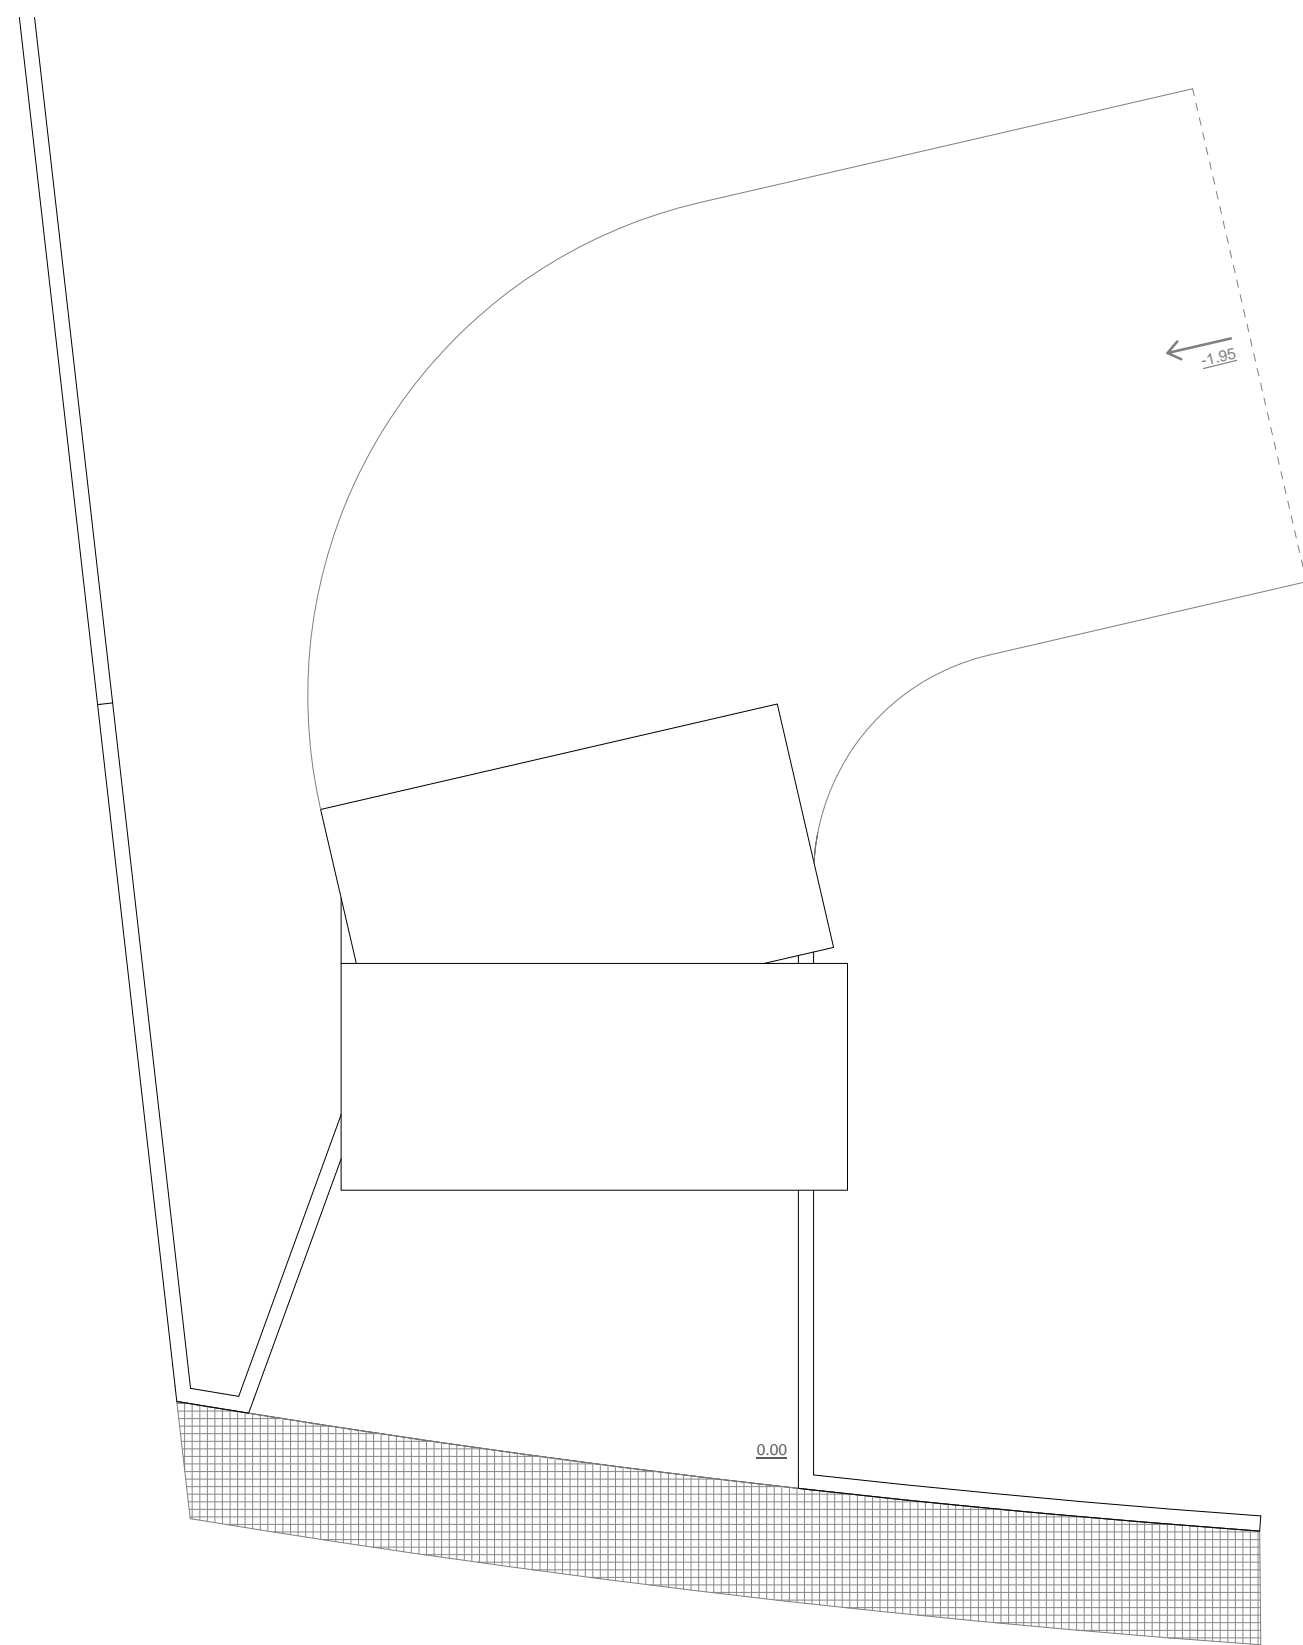

Planta do Piso Térreo

Planta do Piso Térreo

ORIENTADOR: PROF. DR. ARQ.º MIGUEL MOREIRA PINTO
 ALUNO: EDGAR ALEXANDRE FERREIRA CARREIRA N.º 18440

HABITAÇÃO SUSTENTÁVEL EM ESPAÇO RURAL
 O CASO DO PATRIMÓNIO MOLINOLÓGICO NA
 FREGUESIA DAS CORTES, LEIRIA

UNIVERSIDADE DA BEIRA INTERIOR - D.E.G.A.
 MESTRADO INTEGRADO EM ARQUITECTURA

DATA:	ESCALA:
JUNHO 2010	1 : 100

2009/2010
 DISSERTAÇÃO / PROJECTO

EDIFÍCIO DA PORTARIA - PLANTA DO PISO
 TÉRREO / PISO DA COBERTURA

DESENHO N.º

19