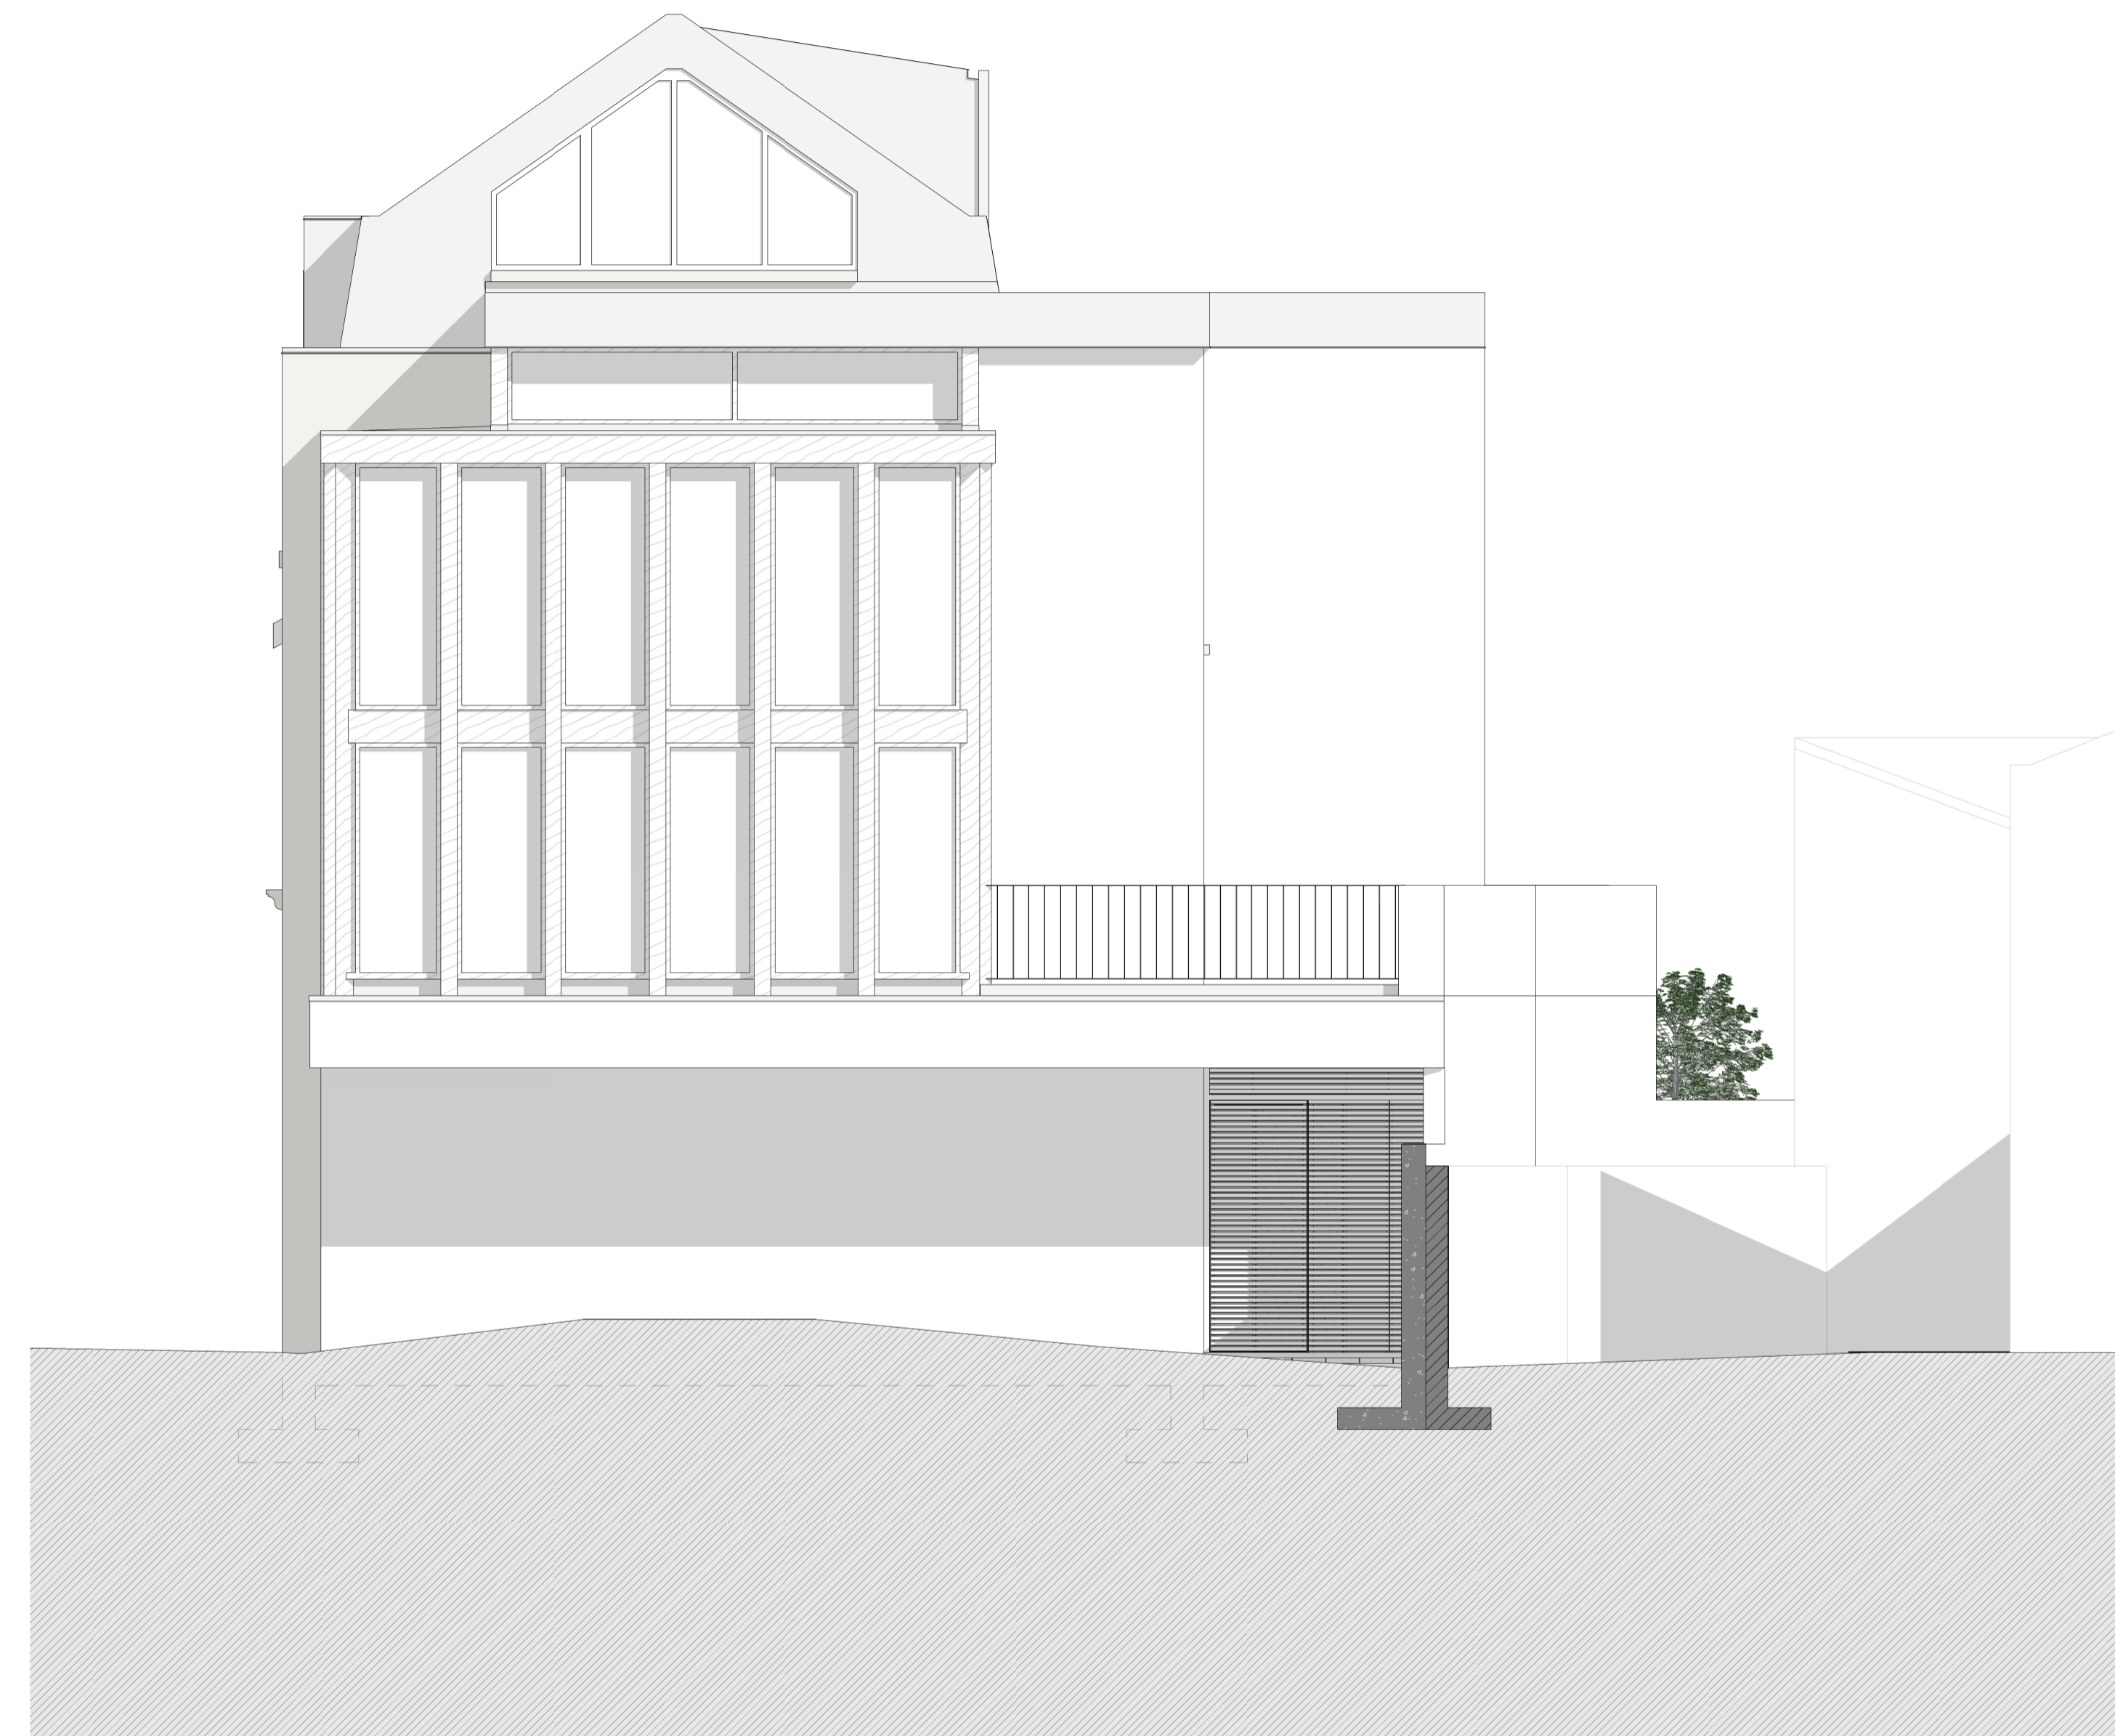

ALÇADO LATERAL ESQUERDO

ALÇADO LATERAL DIREITO

CENTRO DE COWORKING & COLIVING  
REABILITAÇÃO DE EDIFÍCIO HABITACIONAL

LOCAL TRAVESSA PÊRO ALVITO - LEIRIA

SETEMBRO 2020

Alçado Lat. Esquerdo e Direito

ESCALA

1 : 50

REF. 13\_PE