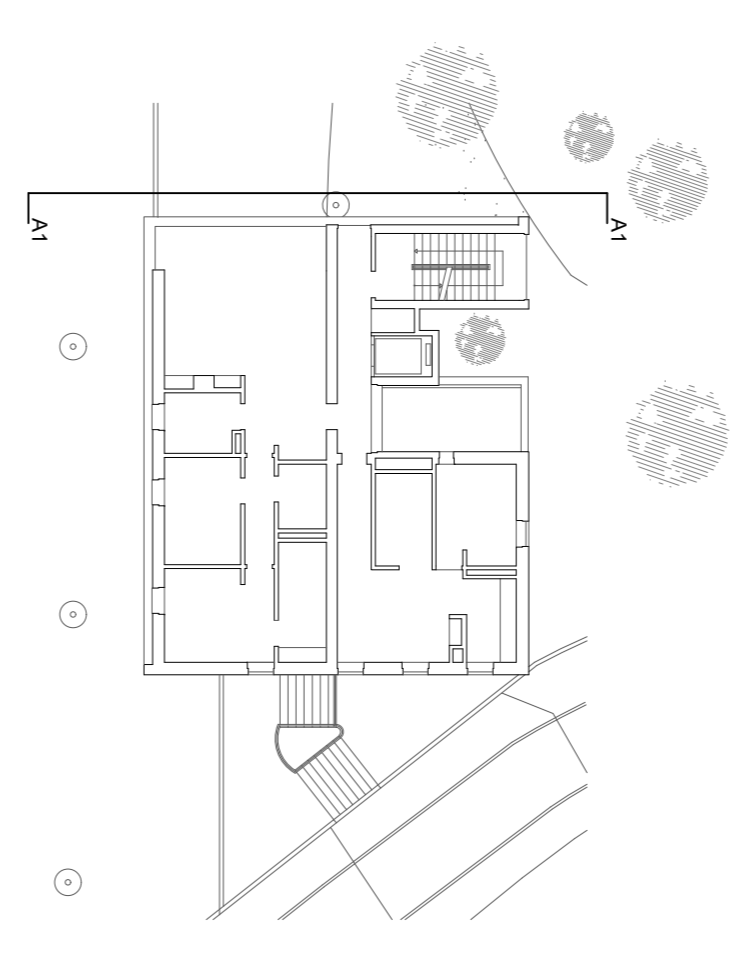

LEGENDA TRILHAS	ALÇADO EM CORTA ÚTIL
ALÇADO DE TAVEL	REPOCO EXTERIOR BRANCO (BRANCO)
RETO	BRISA DE CONJUNTO/RETA CRESCENTE
CALHA DE TELA FERIL	RETRORUA
ISOLAMENTO	LIMPA DE TERRENO PARTIR
MURO CHÃO (CORTE)	

Planta de Localização - sem escala

Planta de Localização - sem escala

LEGENDA TRILHAS
 Proposta

LEGENDA GERAL
Data: Outubro 2018
Autores: João Paulo Martins, Mariana
Nº: 20184

Nome:	PROJETO DE HABITAÇÃO MULTIGERAÇÃOAL ELZERA NA COVILHÁ	Escala:	1/50
Quantidade:	CORTE A1 - EDIFICAÇÃO A - ALÇADO SUL		

Localização: CIDADE DA COVILHÁ de Amadora e Estoril, Rua Mariana Fernandes
 Desenhado: Desenhado para obtenção do Grau de Mestre em Arquitetura

ALÇADO SUL DO BLOCO HABITACIONAL A