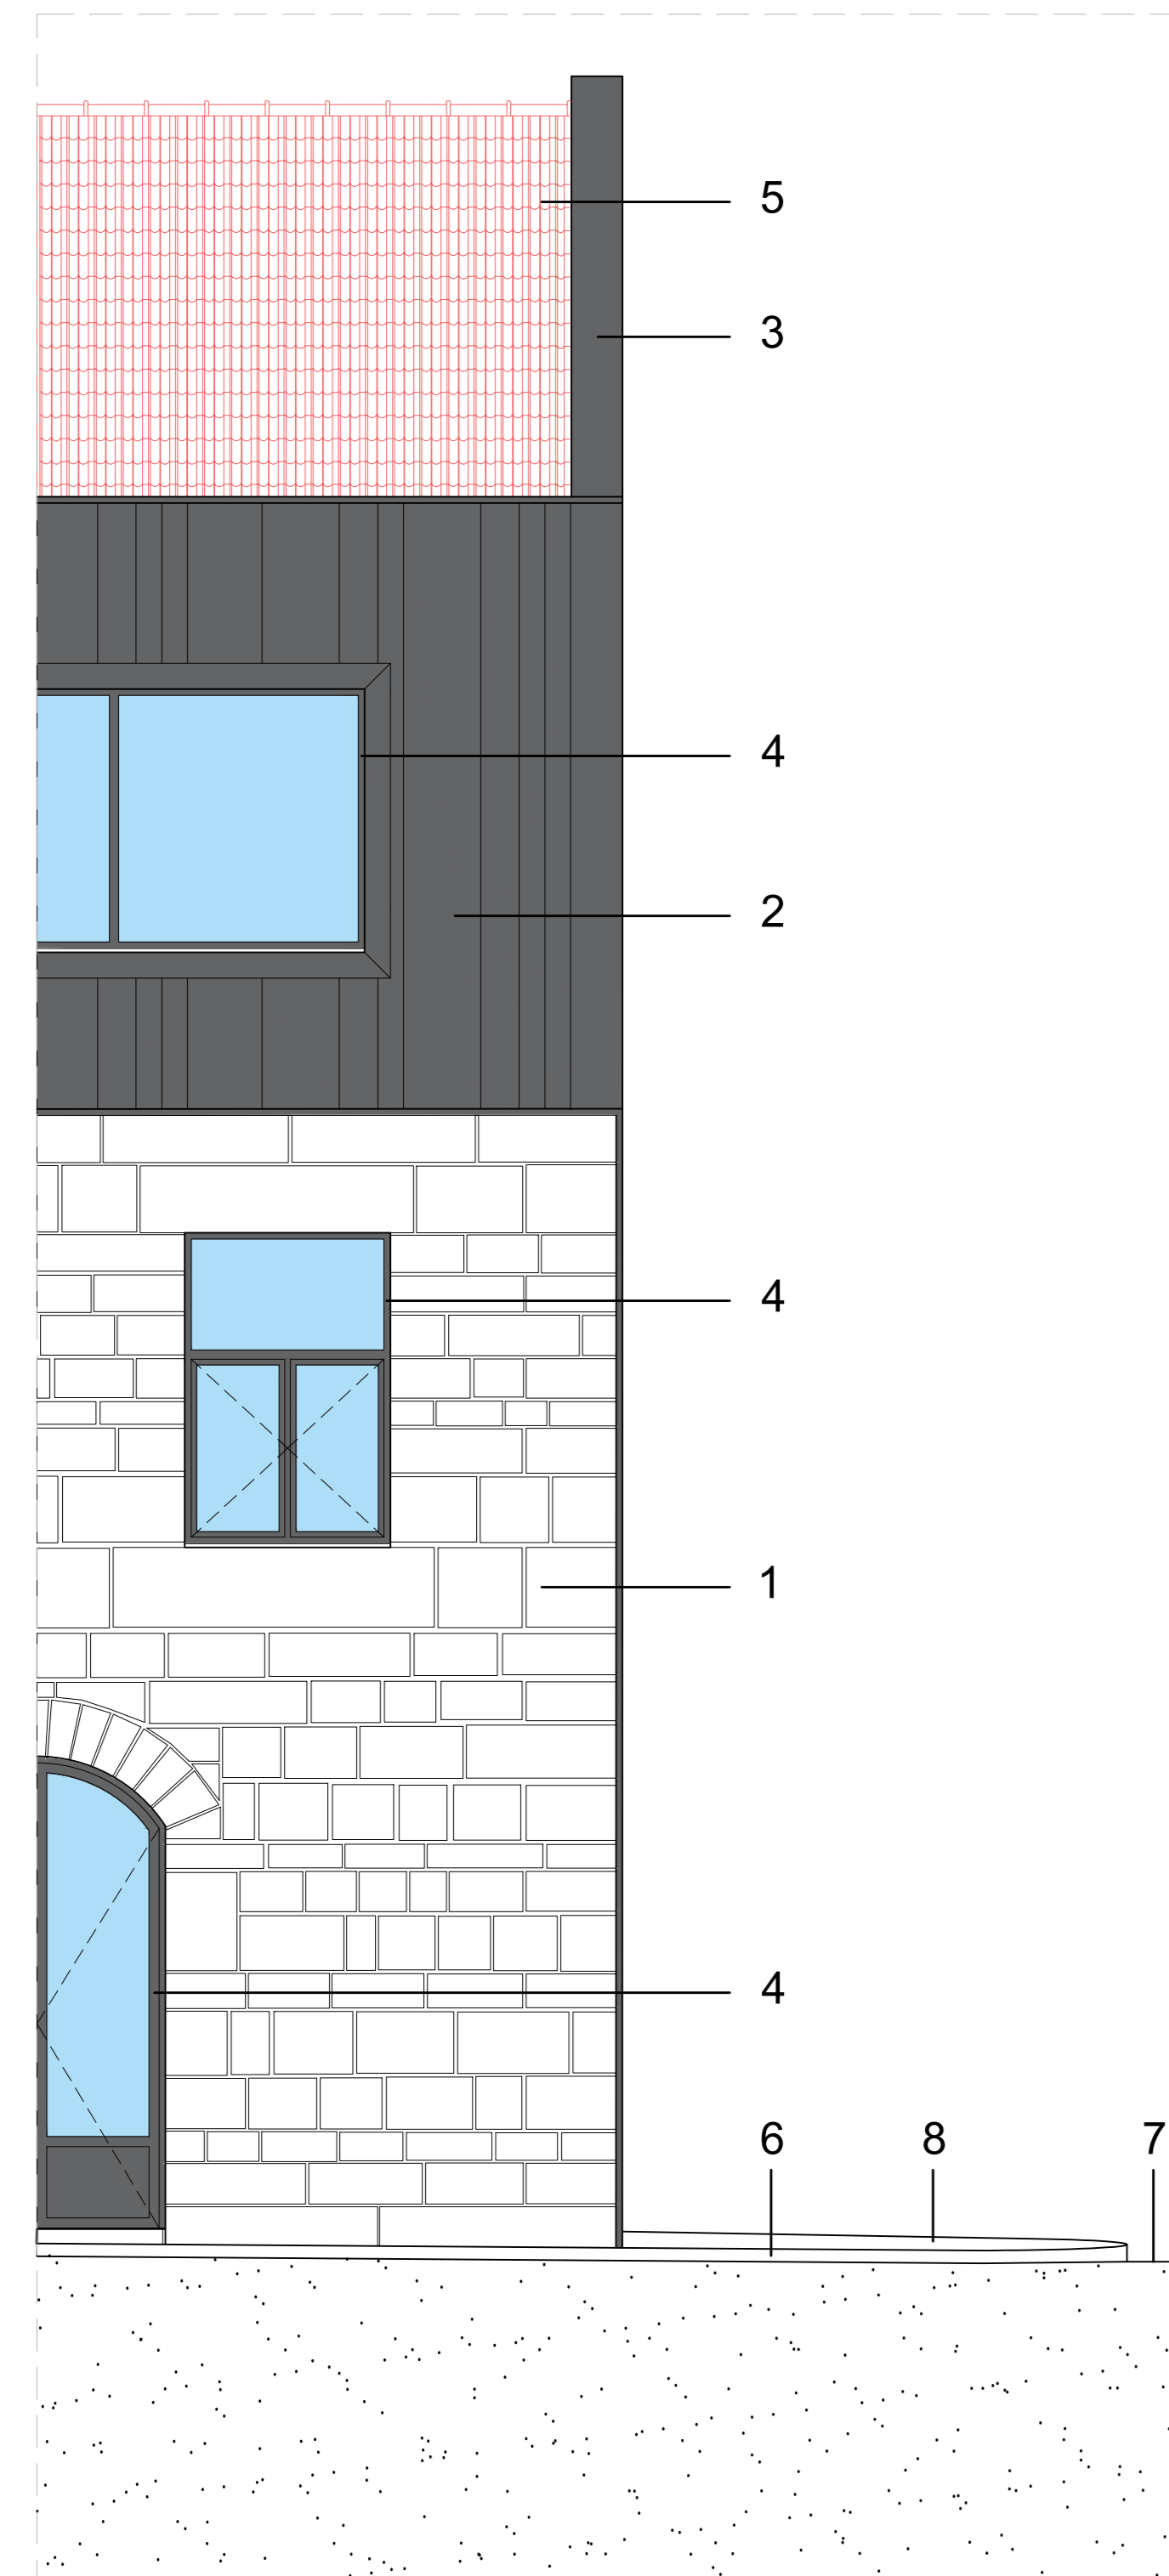

## Mapa de Acabamentos

|  |   |   |    |
|--|---|---|----|
| Pedra à vista devidamente limpa e tratada      | 1 | Asna em madeira laminada                | 9  |
| Fachada ventilada em zinco agrafado            | 2 | Guarda-portos em INOX                   | 10 |
| Rufo em zinco                                  | 3 | Escadaria em aço                        | 11 |
| Caixilharia em alumínio anodizado cinza escuro | 4 | Escalada em painéis de compensado naval | 12 |
| Telha marseilha                                | 5 | Azulejo de parede cinza escuro 60x30cm  | 13 |
| Lancil de granito 10x20x80cm                   | 6 | Teto falso gesso cartonado pintado      | 14 |
| Cubos de granito 11x11x11cm                    | 7 | Parede rebocada e pintada               | 15 |
| Cubos de granito 5x5x5cm                       | 8 | Betão afagado cinza escuro              | 16 |