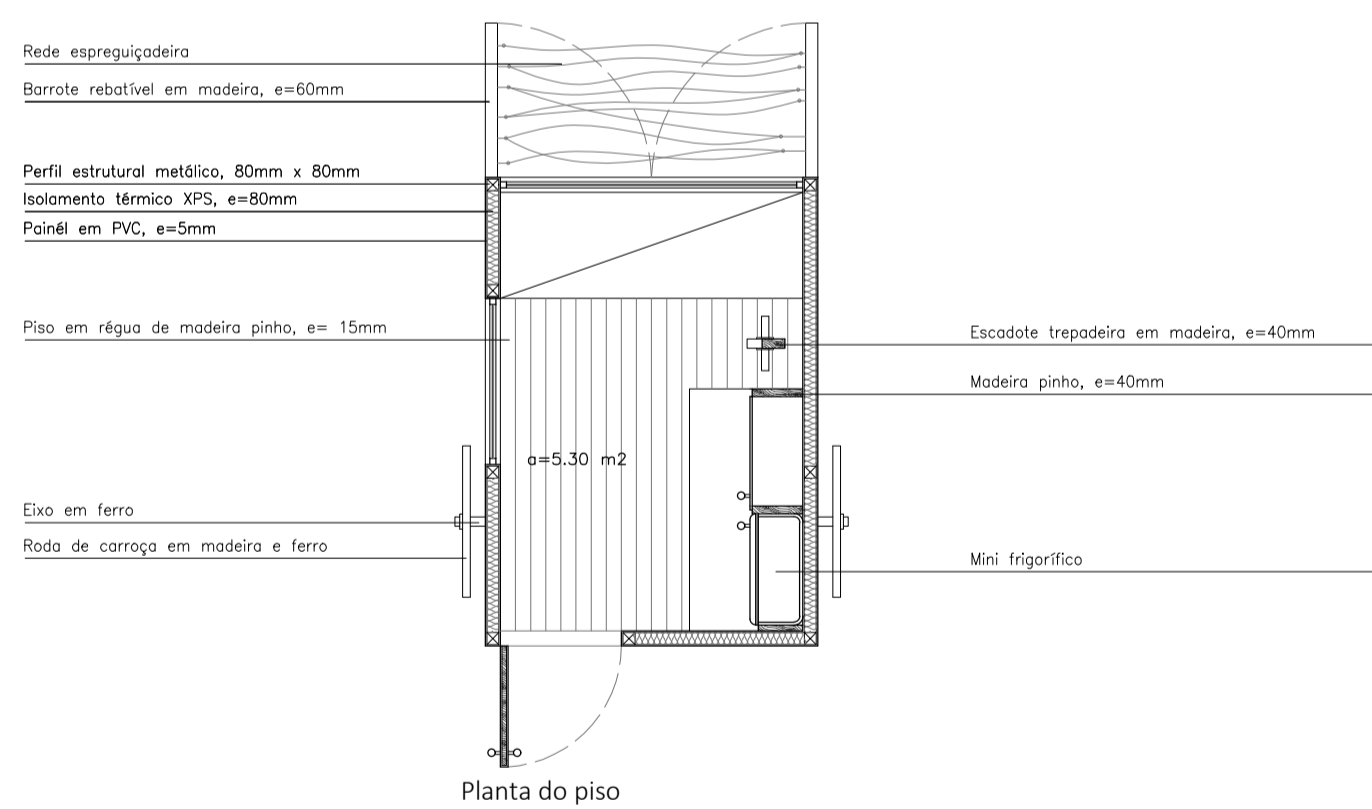

Bungalow - Vistas

A caminho de Fátima. Conjunto multifuncional de apoio ao peregrino  
Dissertação de Mestrado - Universidade da Beira Interior  
Fábio Pereira Frazão \_ Nº 31222

Escala 1:50  
Abril 2018

Bungalow - Plantas + Corte

A caminho de Fátima. Conjunto multifuncional de apoio ao peregrino  
Dissertação de Mestrado - Universidade da Beira Interior  
Fábio Pereira Frazão \_ Nº 31222

Escala 1:50  
Abril 2018