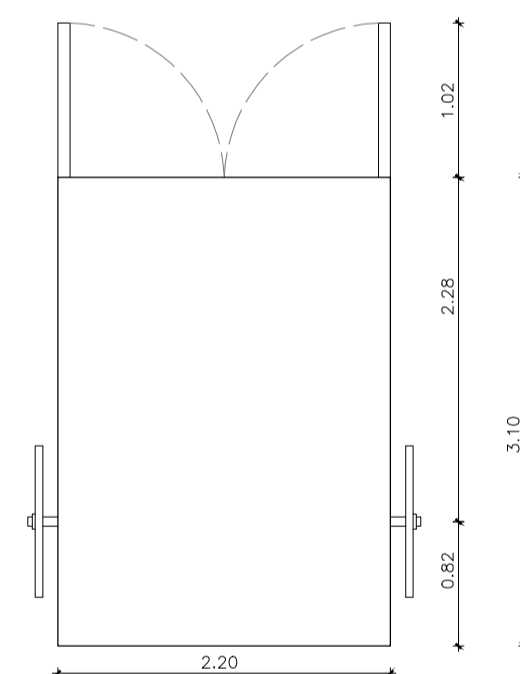

Bungalow - Vistas

A caminho de Fátima. Conjunto multifuncional de apoio ao peregrino  
Dissertação de Mestrado - Universidade da Beira Interior  
Fábio Pereira Frazão \_ Nº 31222

Escala 1:50  
Abril 2018