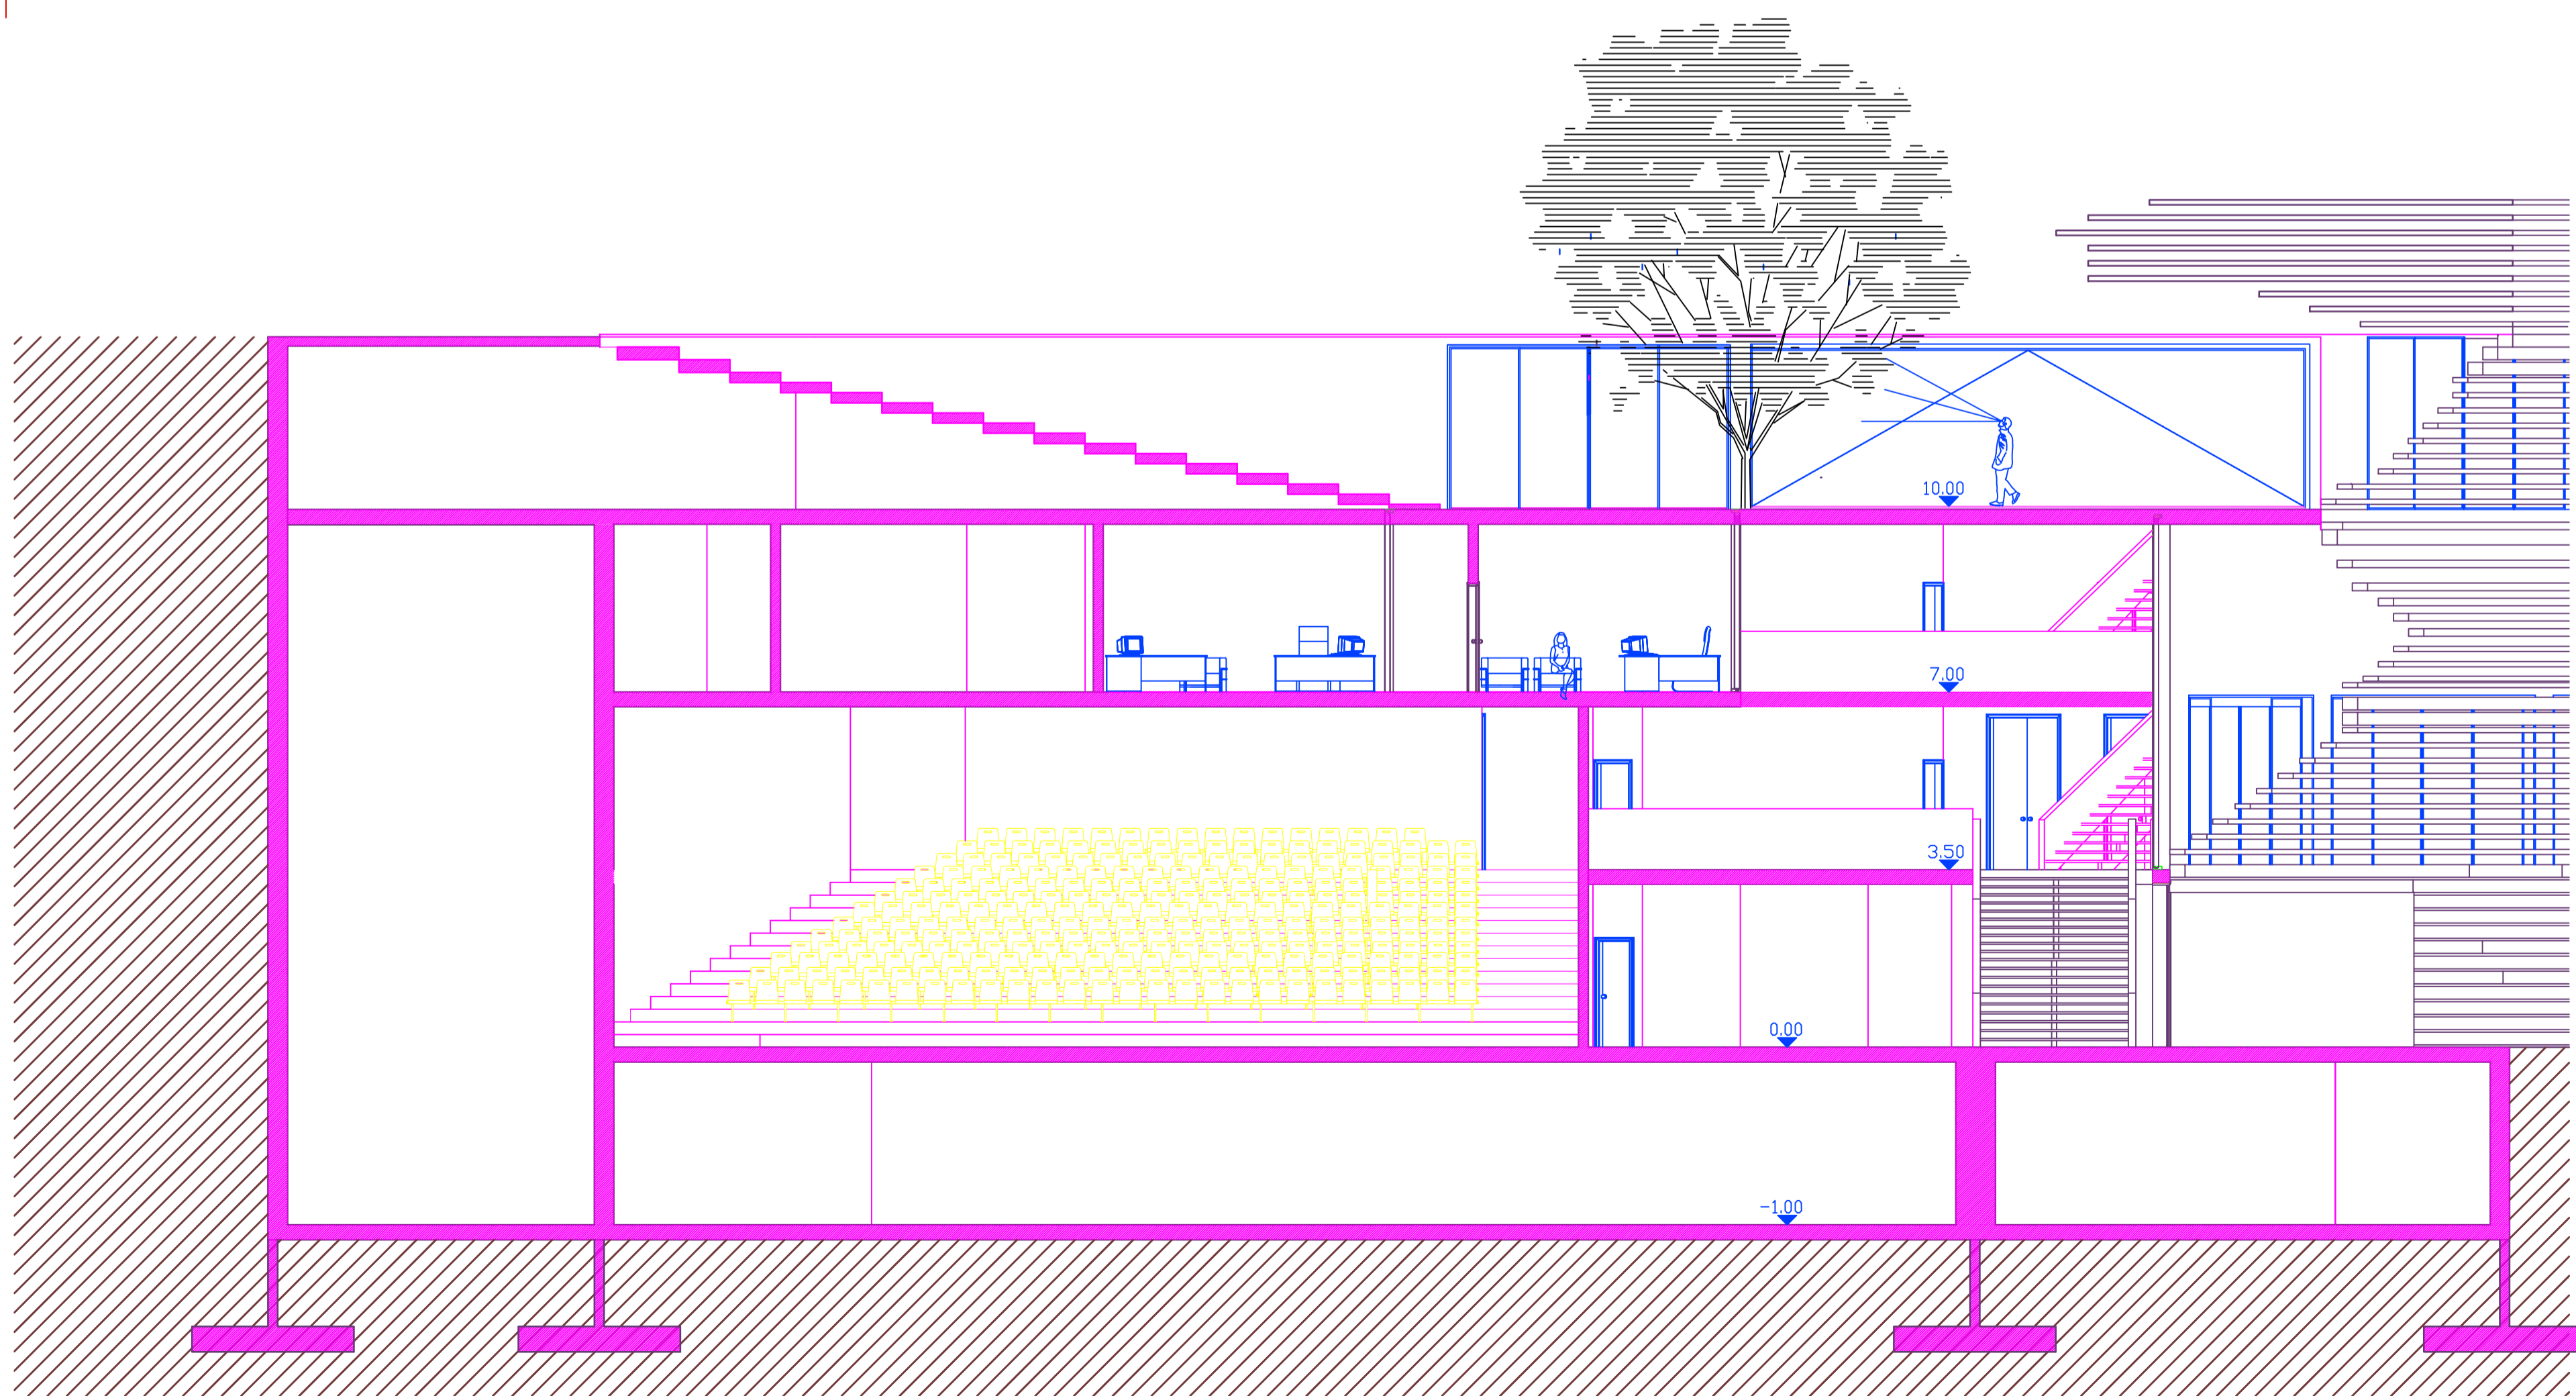

corte 8

corte 6

	
Universidade da Beira Interior	
Projecto de dissertação de mestrado em arquitectura 2009/2010	
Casa de artes	
Local: Nova Iorque, Bronx	
aluna: Ana Rita Correia da Silva	
Orientador: Professora Doutora Maria Candela Suarez	
<span style="font-size: 2em;">9</span>	
cortes	escala 1:100