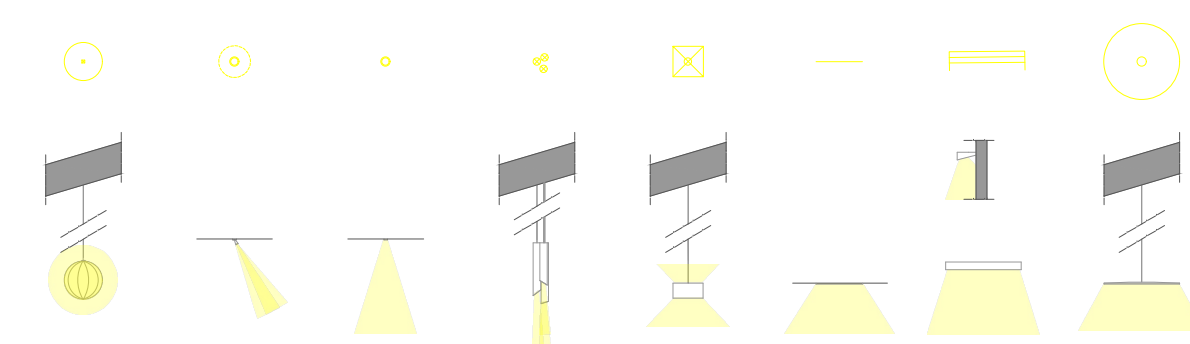

Representação Esquemática de Iluminação

Planta

Corte

UBI

Universidade da Beira Interior Mestrado Integrado em Arquitetura

Centro de Investigação e Formação do Queijo, Beira Interior

Projeto de Arquitetura para um Equipamento em Seia

20-06-2018

Planta Piso R/Chão Iluminação

Folha nº

Escala: 1/200

Estudante: António Fonseca nº 31325

15