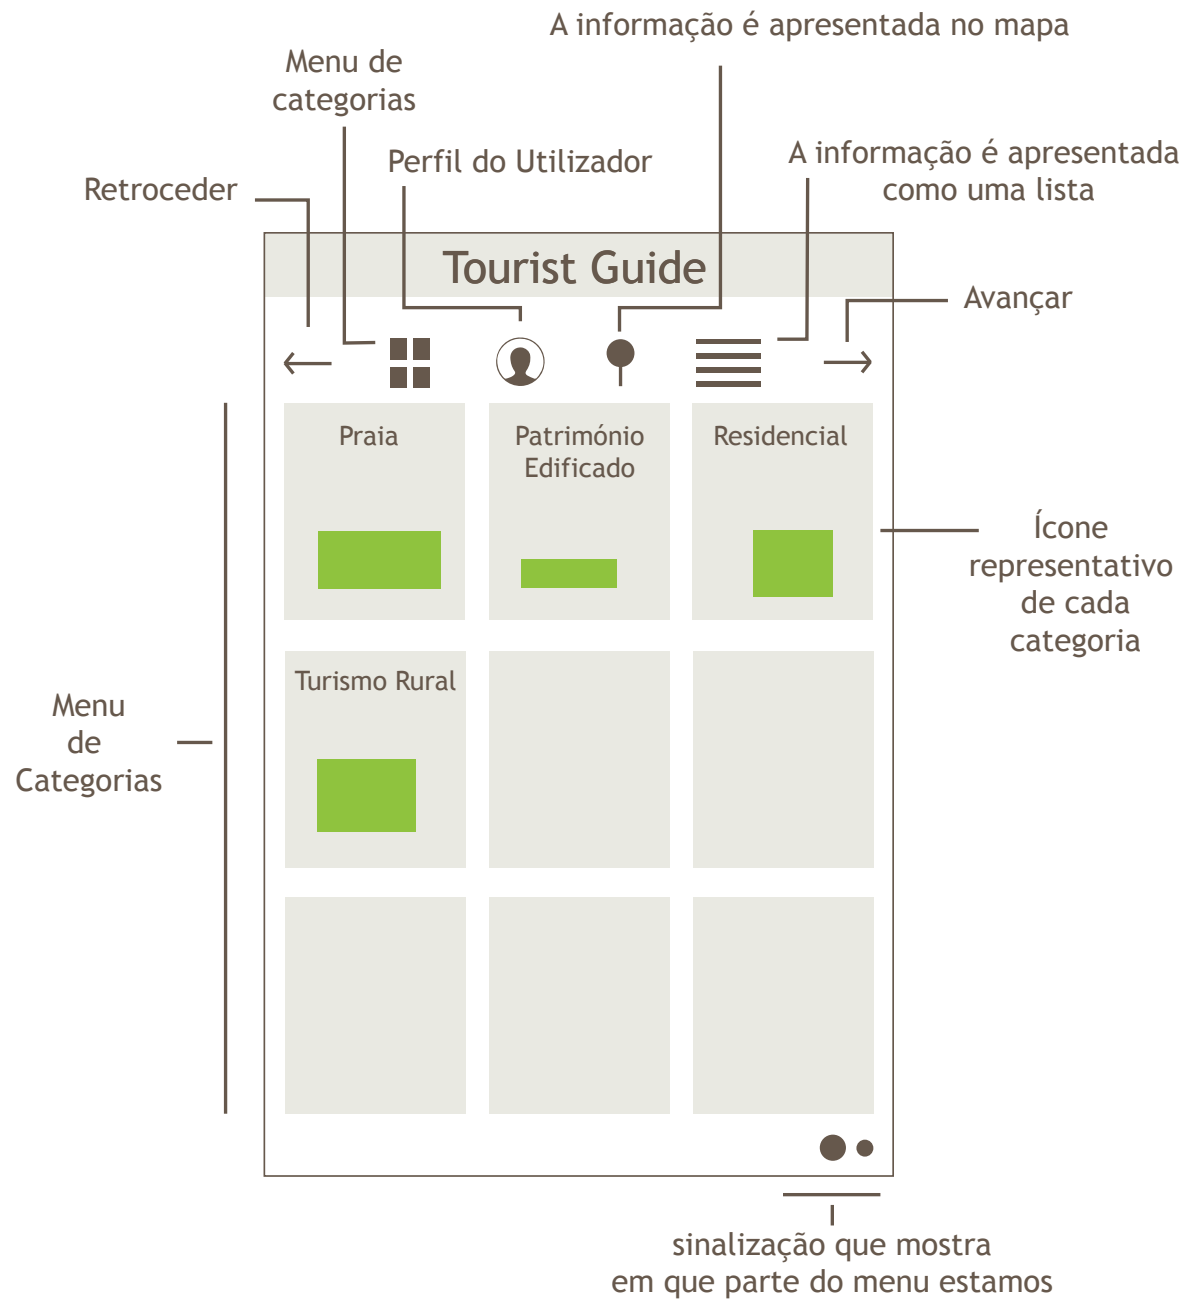

# Tourist Guide

# Menu de Categorias

flick ↔

Para navegar no menu de categorias

↑  
sinalização que mostra  
em que parte do menu estamos

↑  
sinalização que mostra  
em que parte do menu estamos

flick

Posição do utilizador

Multibanco

Táxi

Autocarro

Praia da Zambujeira do Mar (Zambujeira do Mar)

Praia dos Alteirinhos (Zambujeira do Mar)

Praia da Nossa Senhora (Zambujeira do Mar)

1/6 →

Nome  
Local  
Coordenadas GPS  
Distância do local onde está o utilizador  
...