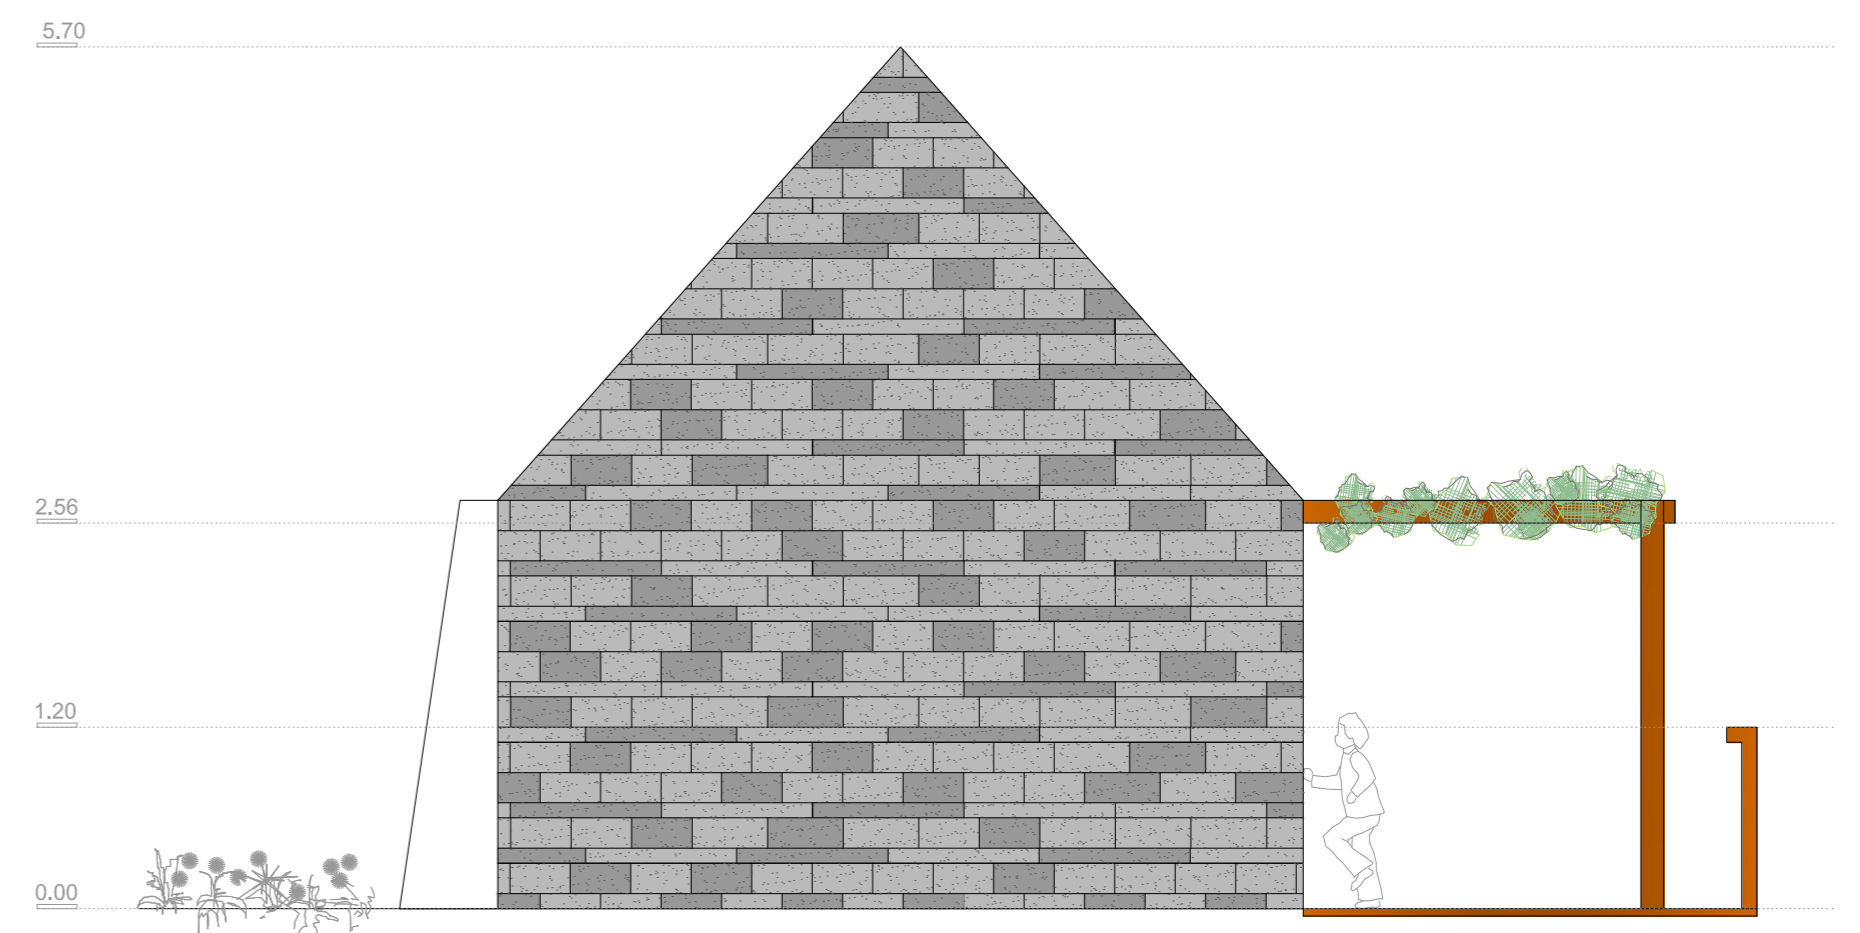

Alçado Sul

Alçado Norte

Alçado Este

Alçado Oeste

PROPOSTA ARQUITECTURA - ALÇADOS T0

Projecto Urbanístico de Turismo Rural
Casas da Fajã de Baixo
Local: Sítio da Fajã de Baixo - Calheta

Orientanda
Andreia Rodrigues
nº 21676

Orientadora
Prof. Dr.a Ana
Lidia Virtudes

data
Junho 2013

escala
1:50