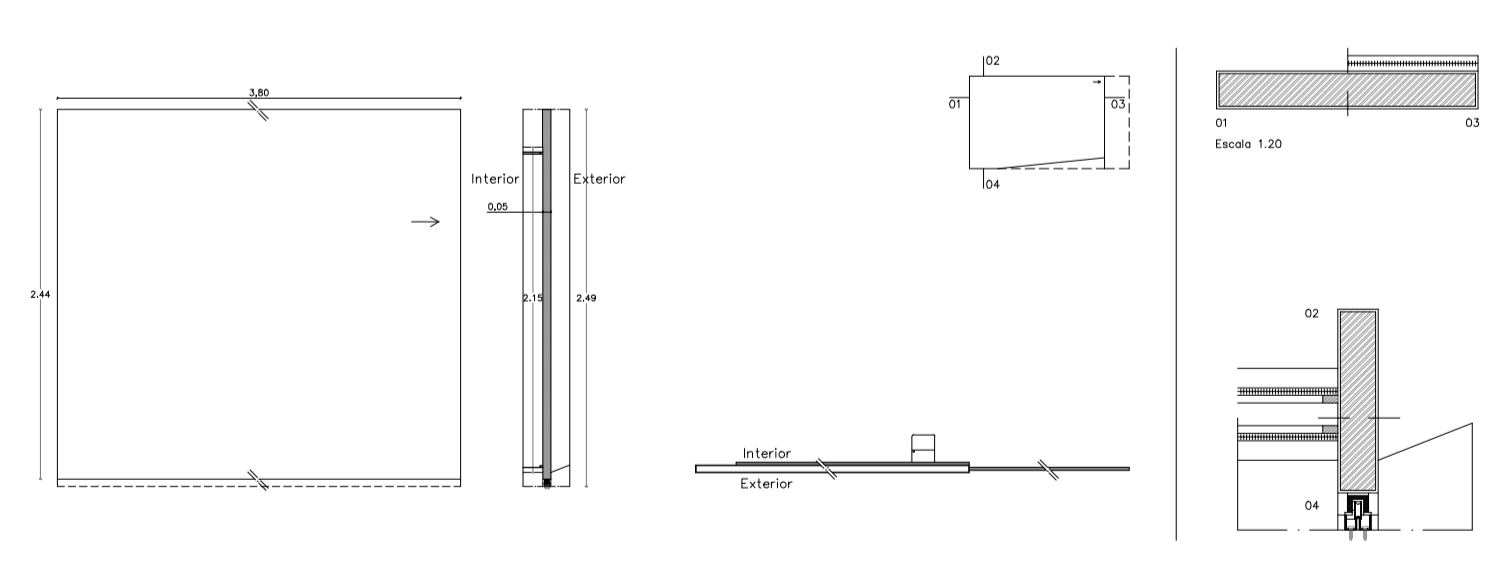

Referência
Quantidades
Material
Modelo
Dimensão do vão
Dimensão da porta
Sentido de abertura
Guarnição
Dobradiças/pegas
Padiieira
Localização

Pe.05
1
Chapa zinco e ferro
Portão com motor de abrir automático
215cm x 328cm, E=31cm
249cm x 380cm, E=5cm
Correr, 1 folha
-
Betão
Portão situado na parede Este da garagem.