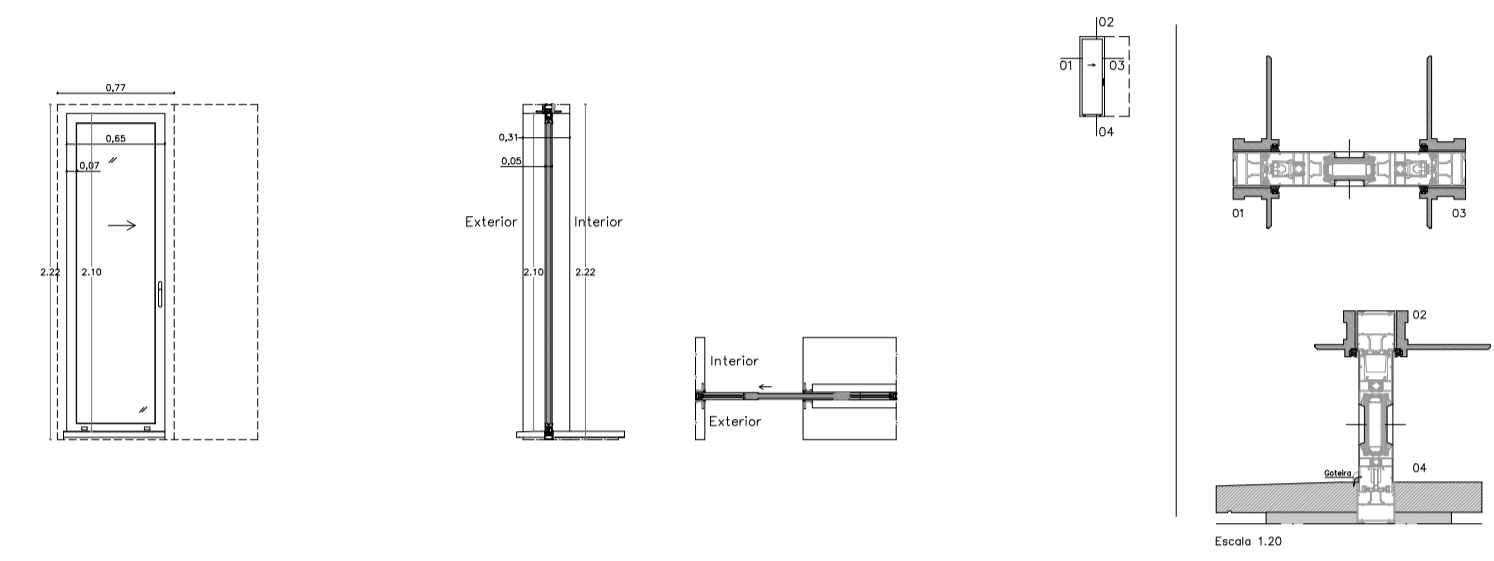

Referência
Quantidades
Material
Modelo
Dimensão do vão
Dimensão da porta
Sentido de abertura
Guarnição
Dobradiças/pegas
Padiieira
Localização

Pe.01
1
Alumínio lacado e vidro duplo
Tipo Finstral F716 Cinza antracite, embutido
246cm x 122cm, E=67cm
226cm x 102cm, E=5cm
Batente, abrir para dentro 1 folha
Alumínio lacado Cinza antracite
Inox/plástico
Pedra
Porta situada no hall de entrada no piso rés do chão.

Referência
Quantidades
Material
Modelo
Dimensão do vão
Dimensão das portas
Sentido de abertura
Guarnição
Dobradiças/pegas
Padiieira
Localização

Pi.02
1
Madeira de carvalho maciço
Feito à medida exclusivamente
210cm x 100cm, E=3cm
210cm x 50cm, E=3cm
Batente, abrir para dentro 1 folha
-
Inox
Madeira maciço
Porta situada no corredor, que dá acesso aos arrumos.

Referência
Quantidades
Material
Modelo
Dimensão do vão
Dimensão da porta
Sentido de abertura
Guarnição
Dobradiças/pegas
Padiieira
Localização

Pe.02
1
Alumínio lacado e vidro duplo
Tipo Finstral F716 Cinza antracite, embutido
222cm x 77cm, E=31cm
210cm x 65cm, E=5cm
Correr, 1 folha
Alumínio lacado Cinza antracite
Inox/plástico
Betão
Porta situada a Sul, no 1º patim da escadaria.

Referência
Quantidades
Material
Modelo
Dimensão do vão
Dimensão da porta
Sentido de abertura
Guarnição
Dobradiças/pegas
Padiieira
Localização

Pi.06
1
Cromado brilhante e vidro duplo fosco
Tipo Leroy Merlin, DADO
240cm x 80cm
200cm x 80cm, E=3cm
Batente, abrir para dentro 1 folha
Alumínio lacado aspeto prateado
Inox
-
Porta situada na instalação sanitária privada, que dá acesso ao chuveiro.