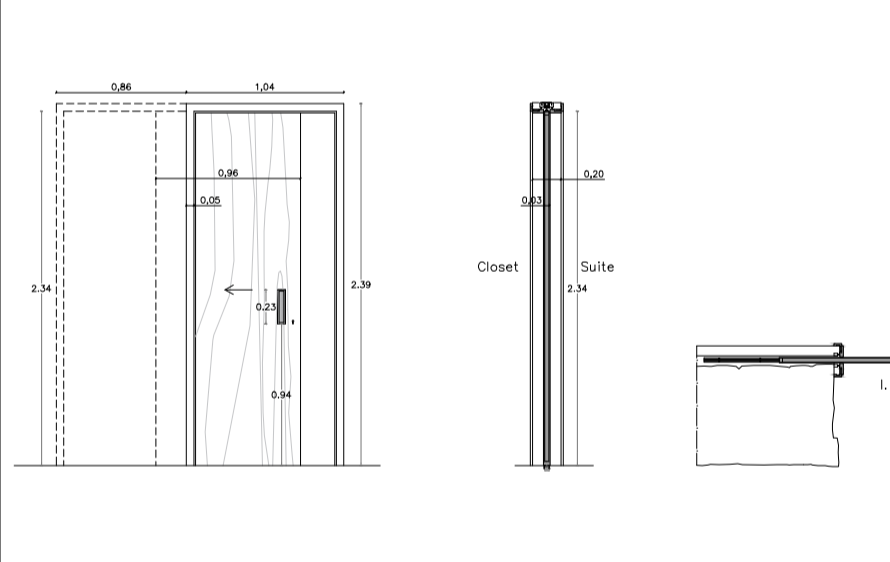

Referência
Quantidades
Material
Modelo
Dimensão do vão
Dimensão da porta
Sentido de abertura
Guarnição
Dobradiças/pegas
Padiieira
Localização

Pi.05
1
Alumínio lacado e vidro duplo
Tipo Finstral F716 Cinza antracite, embutido
210cm x 225cm, E=31cm
233cm x 86cm, E=5cm
Batente, abrir para fora 1 folha
Alumínio lacado Cinza antracite
Inox
Betão
Porta situada na cozinha, que dá acesso ao corredor para a garagem.