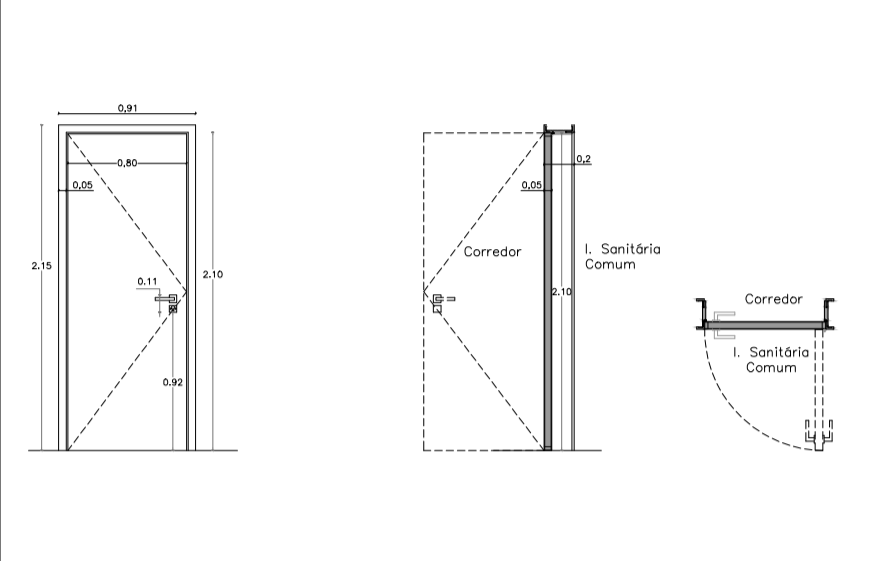

Referência
Quantidades
Material
Modelo
Dimensão do vão
Dimensão da porta
Sentido de abertura
Guarnição
Dobradiças/pegas
Padiieira
Localização

Pe.01
1
Alumínio lacado e vidro duplo
Tipo Finstral F716 Cinza antracite, embutido
246cm x 122cm, E=67cm
226cm x 102cm, E=5cm
Batente, abrir para dentro 1 folha
Alumínio lacado Cinza antracite
Inox/plástico
Pedra
Porta situada no hall de entrada no piso rés do chão.

Referência
Quantidades
Material
Modelo
Dimensão do vão
Dimensão das portas
Sentido de abertura
Guarnição
Dobradiças/pegas
Padiieira
Localização

Pi.02
1
Madeira de carvalho maciço
Feito à medida exclusivamente
210cm x 100cm, E=3cm
210cm x 50cm, E=3cm
Batente, abrir para dentro 1 folha
-
Inox
Madeira maciço
Porta situada no corredor, que dá acesso aos arrumos.

Referência
Quantidades
Material
Modelo
Dimensão do vão
Dimensão da porta
Sentido de abertura
Guarnição
Dobradiças/pegas
Padiieira
Localização

Pe.02
1
Alumínio lacado e vidro duplo
Tipo Finstral F716 Cinza antracite, embutido
222cm x 77cm, E=31cm
210cm x 65cm, E=5cm
Correr, 1 folha
Alumínio lacado Cinza antracite
Inox/plástico
Betão
Porta situada a Sul, no 1º patim da escadaria.

Referência
Quantidades
Material
Modelo
Dimensão do vão
Dimensão da porta
Sentido de abertura
Guarnição
Dobradiças/pegas
Padiieira
Localização

Pi.06
1
Cromado brilhante e vidro duplo fosco
Tipo Leroy Merlin, DADO
240cm x 80cm
200cm x 80cm, E=3cm
Batente, abrir para dentro 1 folha
Alumínio lacado aspeto prateado
Inox
-
Porta situada na instalação sanitária privada, que dá acesso ao chuveiro.