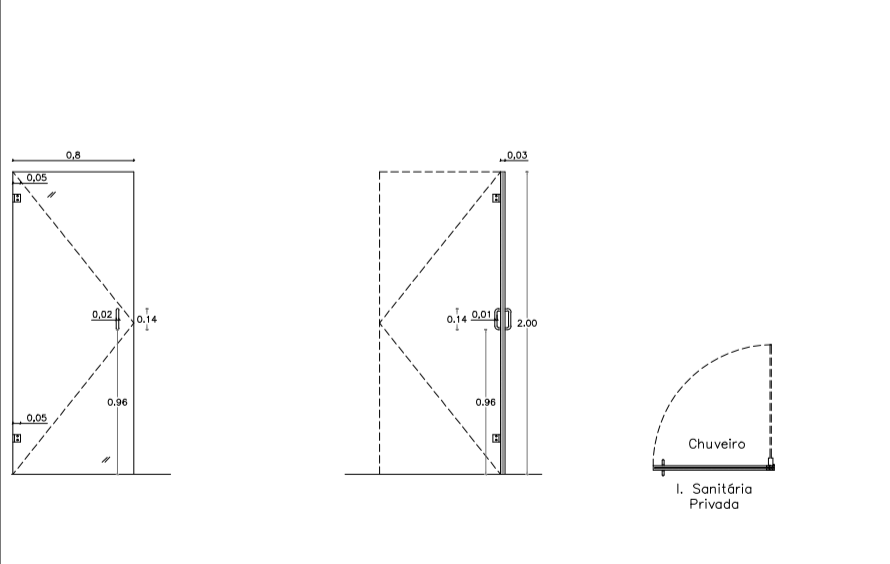

Referência
Quantidades
Material
Modelo
Dimensão do vão
Dimensão da porta
Sentido de abertura
Guarnição
Dobradiças/pegas
Padiieira
Localização

Pe.04
1
Alumínio lacado e vidro duplo
Tipo Finstral F716 Cinza antracite, embutido
222cm x 110cm, E=31cm
210cm x 98cm, E=5cm
Correr, 1 folha
Alumínio lacado Cinza antracite
Inox/plástico
Betão
Porta situada na parede Este do refúgio.

Referência
Quantidades
Material
Modelo
Dimensão do vão
Dimensão da porta
Sentido de abertura
Guarnição
Dobradiças/pegas
Padiieira
Localização

Pi.05
1
Alumínio lacado e vidro duplo
Tipo Finstral F716 Cinza antracite, embutido
210cm x 225cm, E=31cm
233cm x 86cm, E=5cm
Batente, abrir para fora 1 folha
Alumínio lacado Cinza antracite
Inox
Betão
Porta situada na cozinha, que dá acesso ao corredor para a garagem.

Referência
Quantidades
Material
Modelo
Dimensão do vão
Dimensão da porta
Sentido de abertura
Guarnição
Dobradiças/pegas
Padiieira
Localização

Pe.05
1
Chapa zinco e ferro
Portão com motor de abrir automático
215cm x 328cm, E=31cm
249cm x 380cm, E=5cm
Correr, 1 folha
-
Betão
Portão situado na parede Este da garagem.

Referência
Quantidades
Material
Modelo
Dimensão do vão
Dimensão da porta
Sentido de abertura
Guarnição
Dobradiças/pegas
Padiieira
Localização

Pi.06
1
Cromado brilhante e vidro duplo fosco
Tipo Leroy Merlin, DADO
240cm x 80cm
200cm x 80cm, E=3cm
Batente, abrir para dentro 1 folha
Alumínio lacado aspeto prateado
Inox
-
Porta situada na instalação sanitária privada, que dá acesso ao chuveiro.