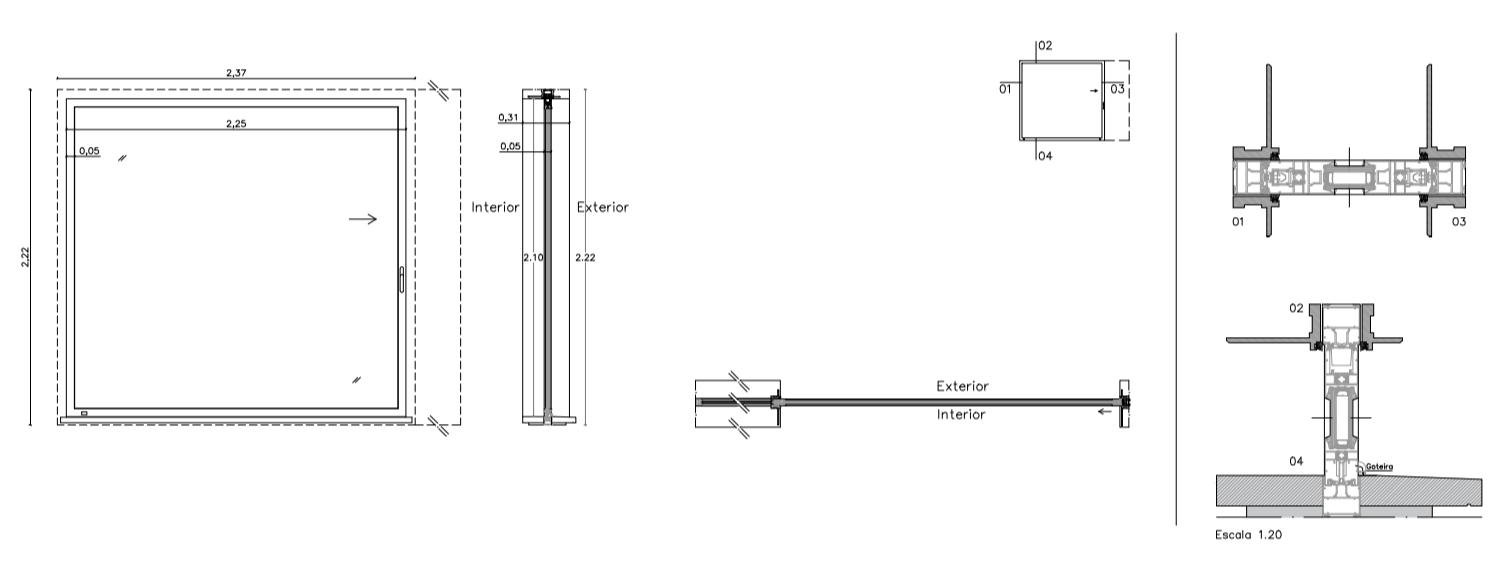

Referência
Quantidades
Material
Modelo
Dimensão do vão
Dimensão da porta
Sentido de abertura
Guarnição
Dobradiças/pegas
Padiieira
Localização

Pe.01
1
Alumínio lacado e vidro duplo
Tipo Finstral F716 Cinza antracite, embutido
246cm x 122cm, E=67cm
226cm x 102cm, E=5cm
Batente, abrir para dentro 1 folha
Alumínio lacado Cinza antracite
Inox/plástico
Pedra
Porta situada no hall de entrada no piso rés do chão.

Referência
Quantidades
Material
Modelo
Dimensão do vão
Dimensão das portas
Sentido de abertura
Guarnição
Dobradiças/pegas
Padiieira
Localização

Pi.02
1
Madeira de carvalho maciço
Feito à medida exclusivamente
210cm x 100cm, E=3cm
210cm x 50cm, E=3cm
Batente, abrir para dentro 1 folha
-
Inox
Madeira maciço
Porta situada no corredor, que dá acesso aos arrumos.

Referência
Quantidades
Material
Modelo
Dimensão do vão
Dimensão da porta
Sentido de abertura
Guarnição
Dobradiças/pegas
Padiieira
Localização

Pe.02
1
Alumínio lacado e vidro duplo
Tipo Finstral F716 Cinza antracite, embutido
222cm x 77cm, E=31cm
210cm x 65cm, E=5cm
Correr, 1 folha
Alumínio lacado Cinza antracite
Inox/plástico
Betão
Porta situada a Sul, no 1º patim da escadaria.

Referência
Quantidades
Material
Modelo
Dimensão do vão
Dimensão da porta
Sentido de abertura
Guarnição
Dobradiças/pegas
Padiieira
Localização

Pi.03
1
Madeira de carvalho
Tipo VICAIMA - Essencial, Lisa Vertical
215cm x 91cm, E=20cm
210cm x 80cm, E=5cm
Batente, abrir para dentro 1 folha
Contraplacado
Inox
Betão
Porta situada no corredor, que dá acesso à instalação sanitária comum.