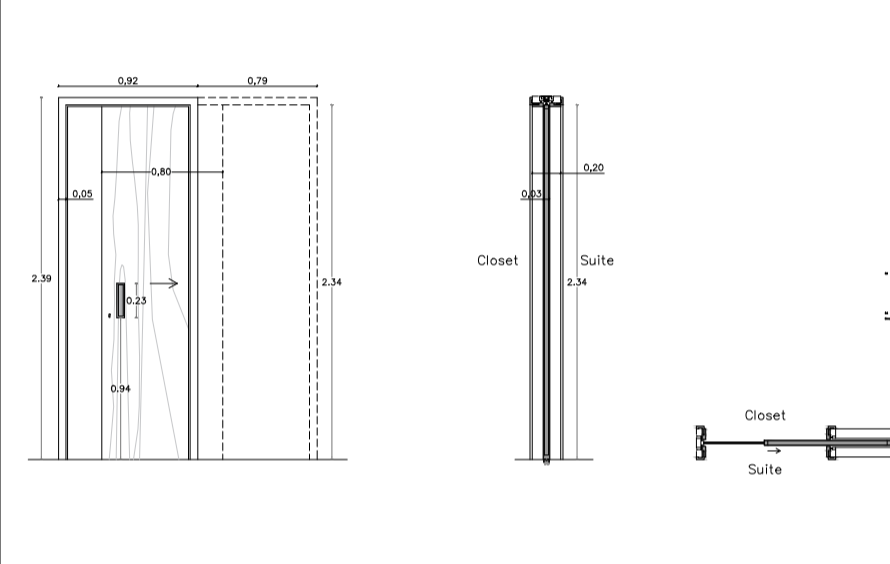

Referência
Quantidades
Material
Modelo
Dimensão do vão
Dimensão da porta
Sentido de abertura
Guarnição
Dobradiças/pegas
Padiieira
Localização

Pi.04
1
Alumínio lacado e vidro duplo
Tipo Finstral F716 Cinza antracite, embutido
210cm x 225cm, E=31cm
233cm x 86cm, E=5cm
Batente, abrir para fora 1 folha
Alumínio lacado Cinza antracite
Inox
Betão
Porta situada na cozinha, que dá acesso ao corredor para a garagem.