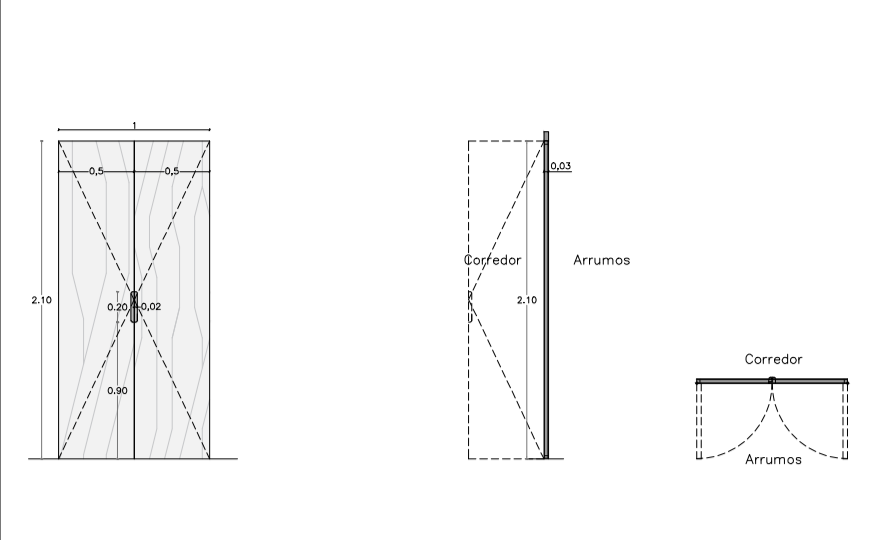

Referência
Quantidades
Material
Modelo
Dimensão do vão
Dimensão da porta
Sentido de abertura
Guarnição
Dobradiças/pegas
Padiieira
Localização

Pe.01
1
Alumínio lacado e vidro duplo
Tipo Finstral F716 Cinza antracite, embutido
246cm x 122cm, E=67cm
226cm x 102cm, E=5cm
Batente, abrir para dentro 1 folha
Alumínio lacado Cinza antracite
Inox/plástico
Pedra
Porta situada no hall de entrada no piso rés do chão.

Referência
Quantidades
Material
Modelo
Dimensão do vão
Dimensão das portas
Sentido de abertura
Guarnição
Dobradiças/pegas
Padiieira
Localização

Pi.02
1
Madeira de carvalho maciço
Feito à medida exclusivamente
210cm x 100cm, E=3cm
210cm x 50cm, E=3cm
Batente, abrir para dentro 1 folha
-
Inox
Madeira maciço
Porta situada no corredor, que dá acesso aos arrumos.

Referência
Quantidades
Material
Modelo
Dimensão do vão
Dimensão da porta
Sentido de abertura
Guarnição
Dobradiças/pegas
Padiieira
Localização

Pe.02
1
Alumínio lacado e vidro duplo
Tipo Finstral F716 Cinza antracite, embutido
222cm x 77cm, E=31cm
210cm x 65cm, E=5cm
Correr, 1 folha
Alumínio lacado Cinza antracite
Inox/plástico
Betão
Porta situada a Sul, no 1º patim da escadaria.

Referência
Quantidades
Material
Modelo
Dimensão do vão
Dimensão da porta
Sentido de abertura
Guarnição
Dobradiças/pegas
Padiieira
Localização

Pi.06
1
Cromado brilhante e vidro duplo fosco
Tipo Leroy Merlin, DADO
240cm x 80cm
200cm x 80cm, E=3cm
Batente, abrir para dentro 1 folha
Alumínio lacado aspeto prateado
Inox
-
Porta situada na instalação sanitária privada, que dá acesso ao chuveiro.