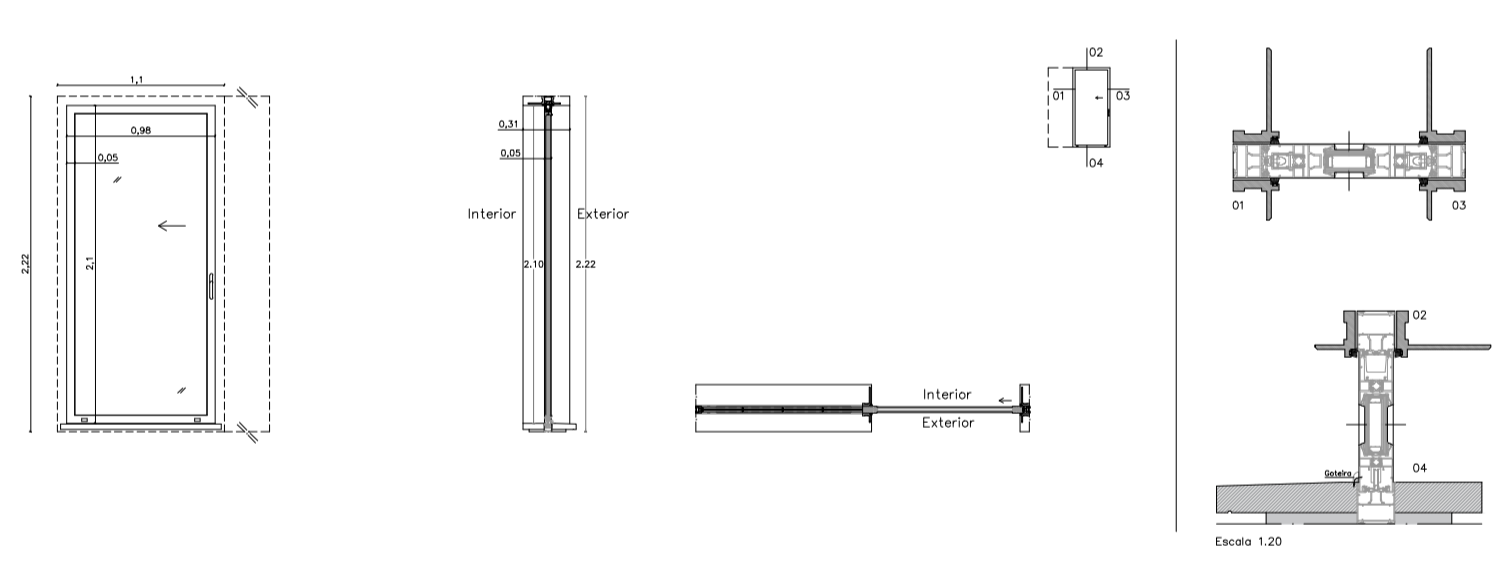

Referência
Quantidades
Material
Modelo
Dimensão do vão
Dimensão da porta
Sentido de abertura
Guarnição
Dobradiças/pegas
Padiieira
Localização

Pe.04
1
Alumínio lacado e vidro duplo
Tipo Finstral F716 Cinza antracite, embutido
222cm x 110cm, E=31cm
210cm x 98cm, E=5cm
Correr, 1 folha
Alumínio lacado Cinza antracite
Inox/plástico
Betão
Porta situada na parede Este do refúgio.