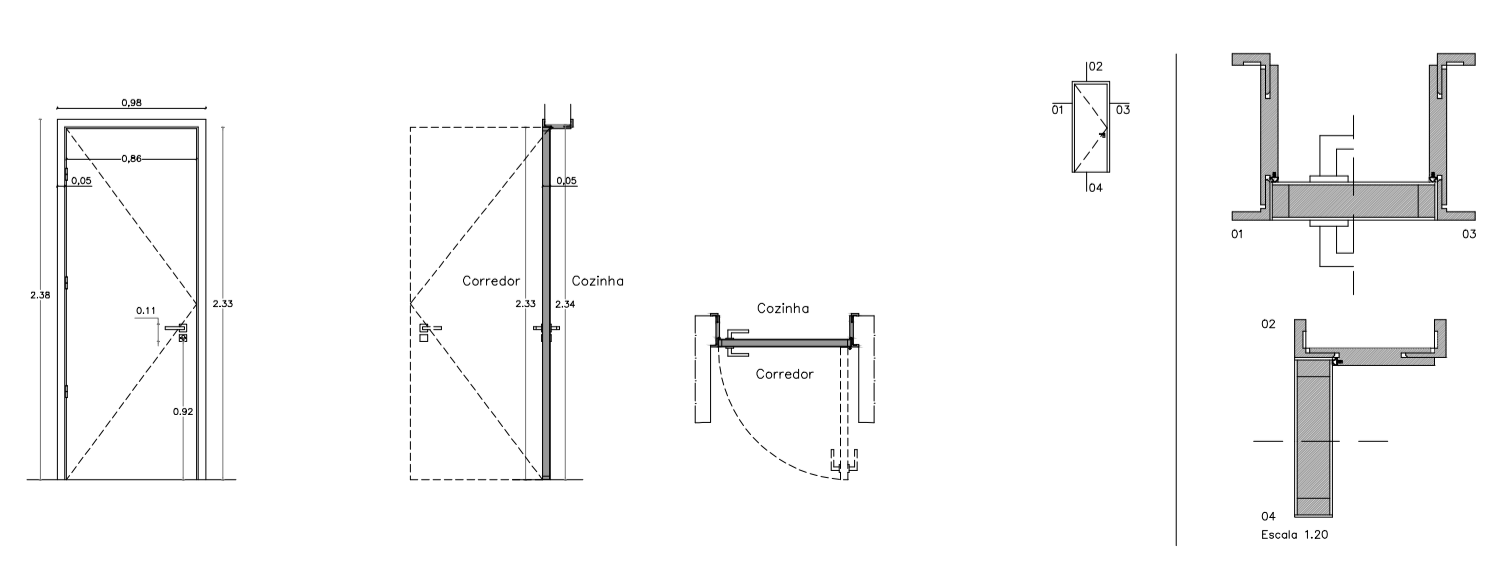

Referência
Quantidades
Material
Modelo
Dimensão do vão
Dimensão da porta
Sentido de abertura
Guarnição
Dobradiças/pegas
Padiieira
Localização

Pe.04
1
Alumínio lacado e vidro duplo
Tipo Finstral F716 Cinza antracite, embutido
222cm x 110cm, E=31cm
210cm x 98cm, E=5cm
Correr, 1 folha
Alumínio lacado Cinza antracite
Inox/plástico
Betão
Porta situada na parede Este do refúgio.

Referência
Quantidades
Material
Modelo
Dimensão do vão
Dimensão da porta
Sentido de abertura
Guarnição
Dobradiças/pegas
Padiieira
Localização

Pi.05
1
Alumínio lacado e vidro duplo
Tipo Finstral F716 Cinza antracite, embutido
210cm x 225cm, E=31cm
233cm x 86cm, E=5cm
Batente, abrir para fora 1 folha
Alumínio lacado Cinza antracite
Inox
Betão
Porta situada na cozinha, que dá acesso ao corredor para a garagem.

Referência
Quantidades
Material
Modelo
Dimensão do vão
Dimensão da porta
Sentido de abertura
Guarnição
Dobradiças/pegas
Padiieira
Localização

Pe.05
1
Chapa zinco e ferro
Portão com motor de abrir automático
215cm x 328cm, E=31cm
249cm x 380cm, E=5cm
Correr, 1 folha
-
Betão
Portão situado na parede Este da garagem.

Referência
Quantidades
Material
Modelo
Dimensão do vão
Dimensão da porta
Sentido de abertura
Guarnição
Dobradiças/pegas
Padiieira
Localização

Pi.06
1
Cromado brilhante e vidro duplo fosco
Tipo Leroy Merlin, DADO
240cm x 80cm
200cm x 80cm, E=3cm
Batente, abrir para dentro 1 folha
Alumínio lacado aspeto prateado
Inox
-
Porta situada na instalação sanitária privada, que dá acesso ao chuveiro.