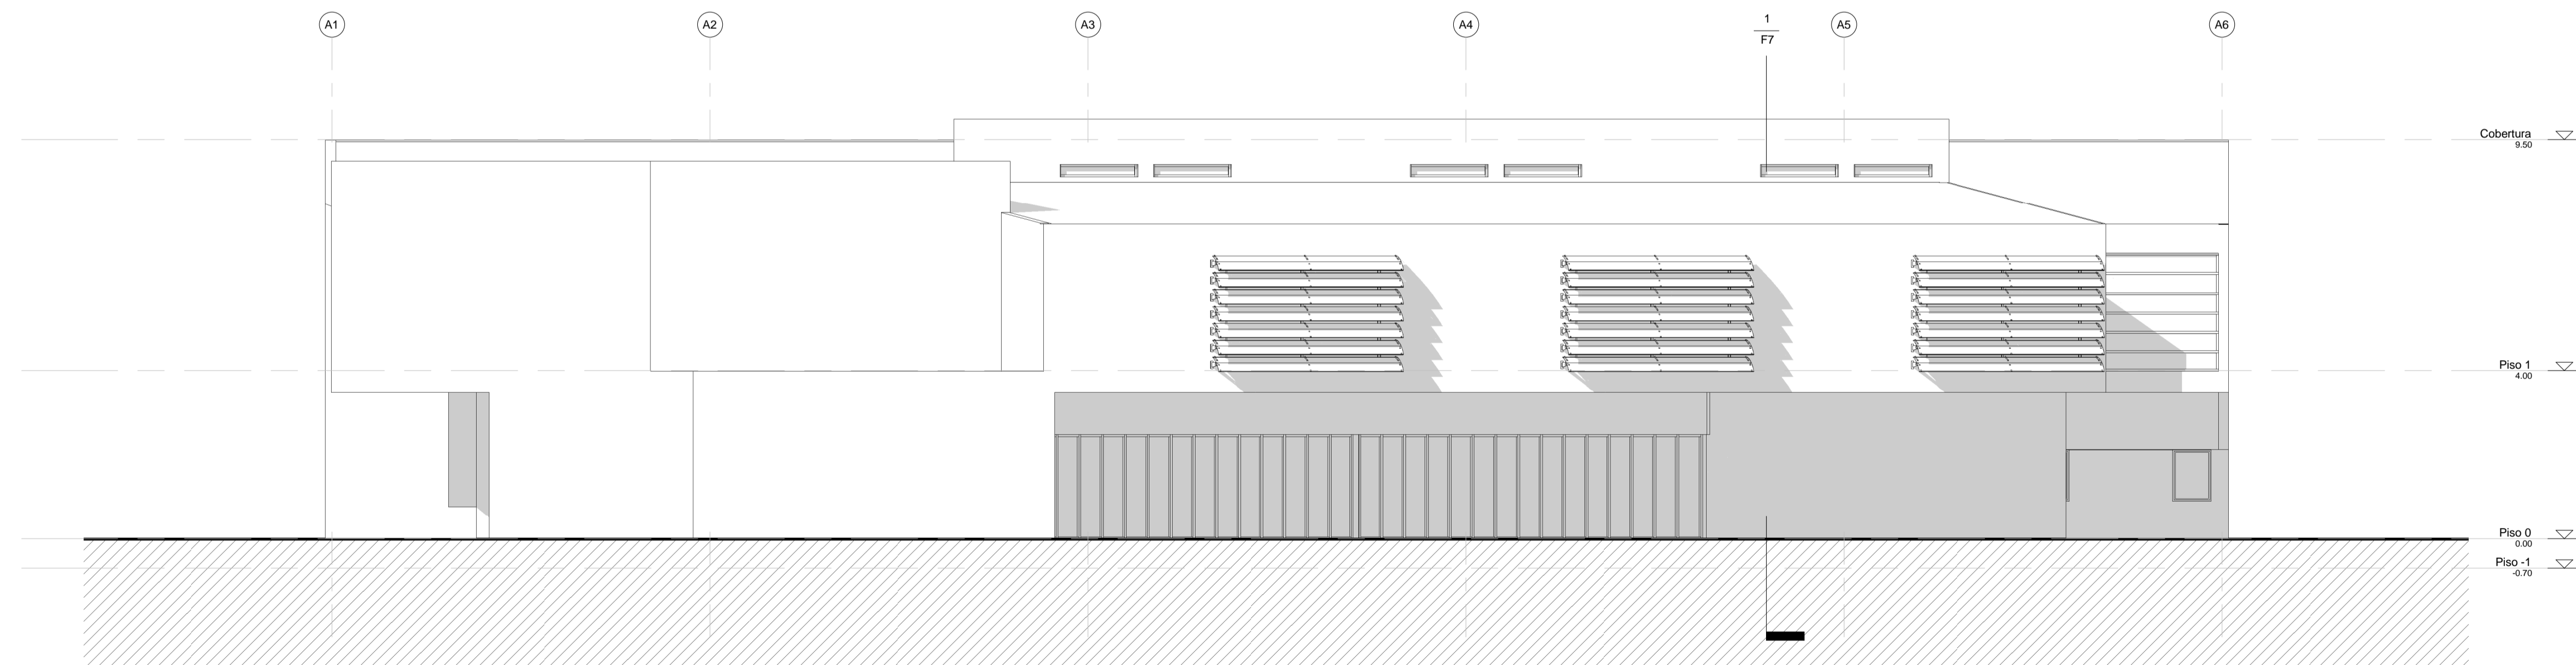

1 Norte
1 : 100

2 Sul
1 : 100

PROJECTO - CENTRO DE FORMAÇÃO PARA A SUSTENTABILIDADE			
ALUNA	LYDIA RAFAELA DUARTE AMARAL	NÚMERO:	18480
ORIENTADOR	PROF. DOUTOR MIGUEL J. SANTIAGO	DATA:	08.07.2010
CO-ORIENTADOR	PROF. DOUTOR JOÃO CARLOS LANZINHA	ESCALA:	1 : 100
ALÇADOS I			F4