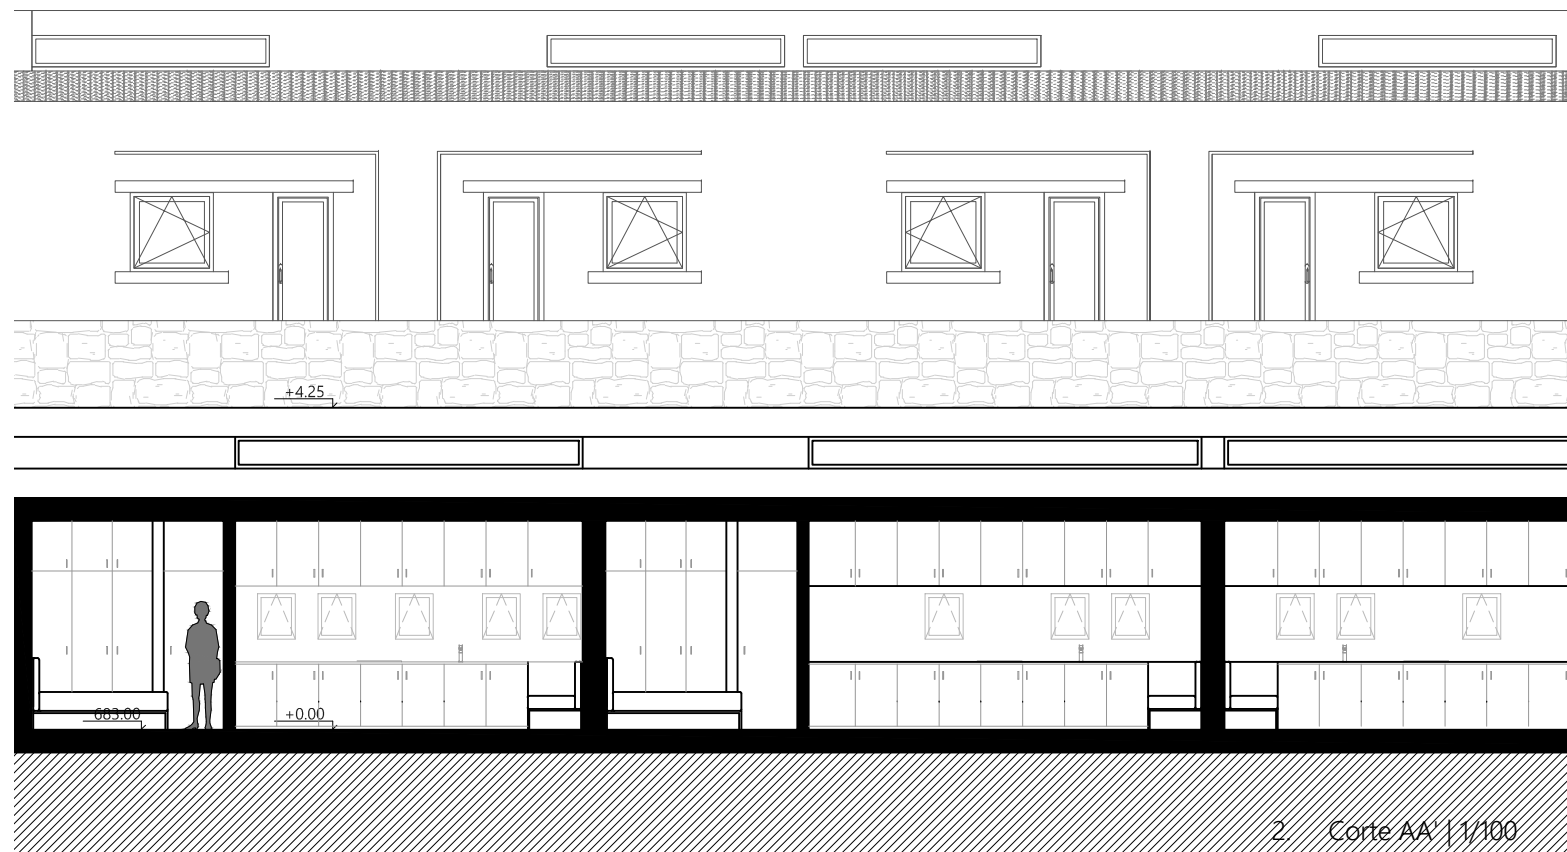

1. Planta tipo B | 1/200

2. Corte AA' | 1/100

DO INDUSTRIAL AO ATUAL. Um novo olhar sobre o Bairro da Alegria.

UNIVERSIDADE DA BEIRA INTERIOR - Mestrado Integrado em Arquitetura

AUTORA DA PROPOSTA:
Ana de Jesus Martinho Machado

ORIENTADORA:
Prof.ª Dra. Patrícia Santos Pedrosa

LOCAL:
Bairro da Alegria - Covilhã

DESIGNAÇÃO DA FOLHA:
Habitação Tipo B

junho 2018

DESENHO Nº:

10