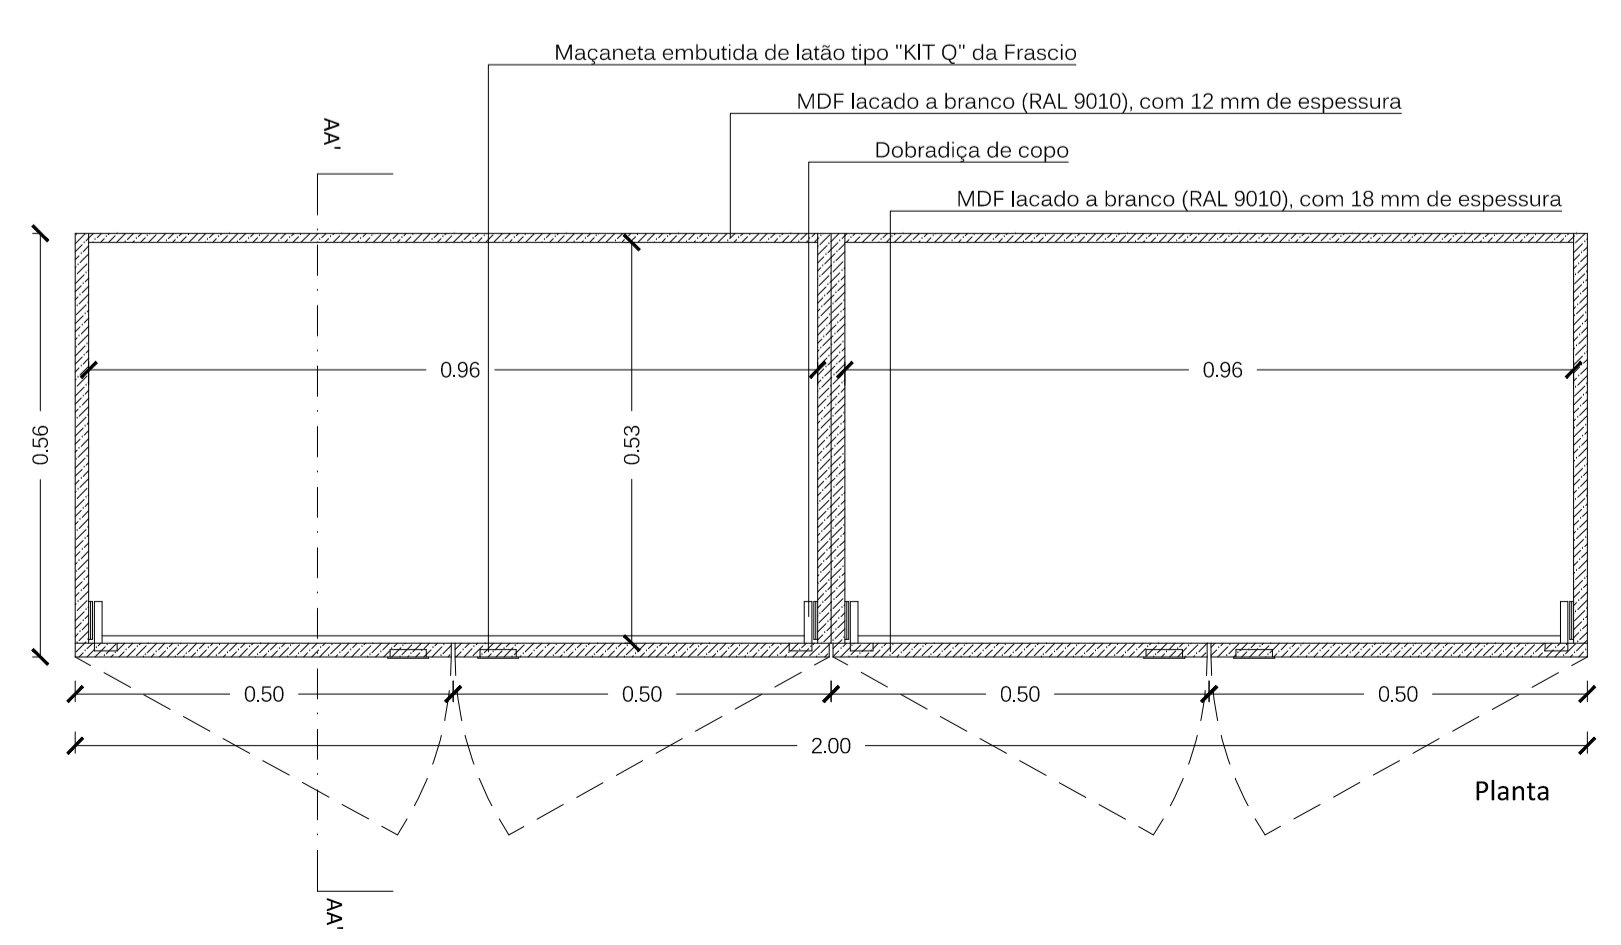

- Pedra mármore branca de Estremoz
- Porta em vidro fosco
- Pedra mármore branca de Estremoz
- Pedra mármore branca de Estremoz
- Espelho embutido 1 cm de espessura
- Móvel de apoio à banheira
- Lavatório tipo Rexa, modelo Unico
- Misturadora para lavatório tipo Rexa, coleção Brezza
- Bancada em pedra mármore branca de Estremoz
- MDF lacado a branco (RAL 9010)
- Maçaneta embutida de latão tipo "KIT Q" da Frascio
- Pedra mármore branca de Estremoz
- Banheira tipo Rexa, modelo Argo