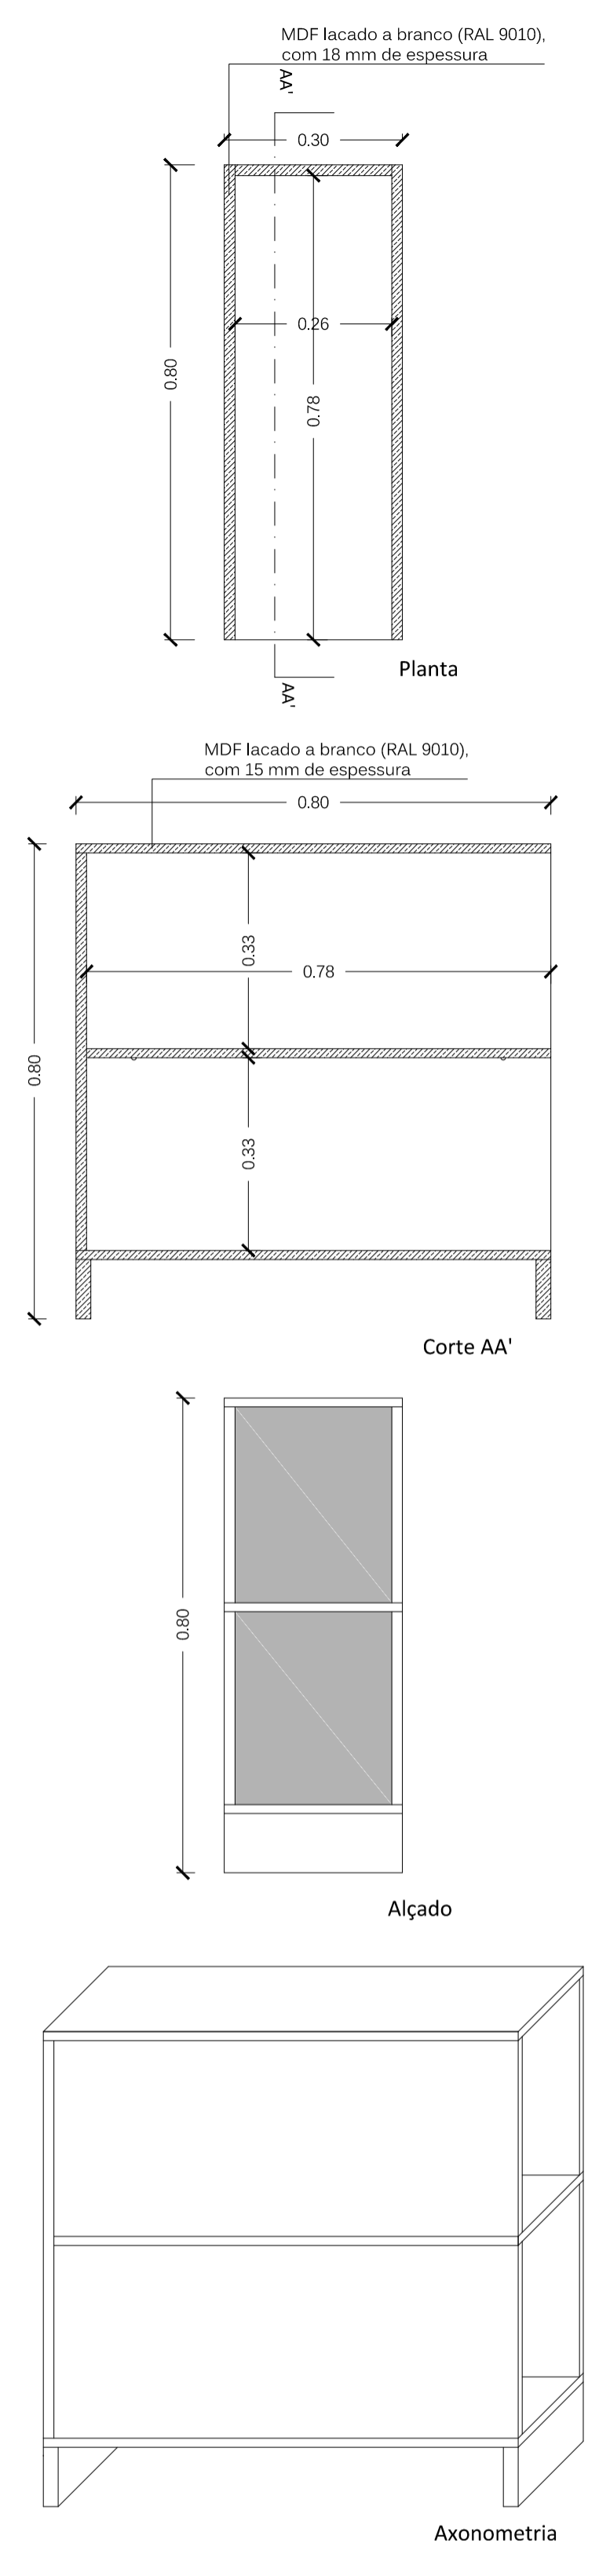

- Pedra mármore branca de Estremoz
- Porta em vidro fosco
- Pedra mármore branca de Estremoz
- Pedra mármore branca de Estremoz
- Espelho embutido 1 cm de espessura
- Móvel de apoio à banheira
- Lavatório tipo Rexa, modelo Unico
- Misturadora para lavatório tipo Rexa, coleção Brezza
- Bancada em pedra mármore branca de Estremoz
- MDF lacado a branco (RAL 9010)
- Maçaneta embutida de latão tipo "KIT Q" da Frascio
- Pedra mármore branca de Estremoz
- Banheira tipo Rexa, modelo Argo

- Legenda de Materiais**
- MDF
 - Mármore