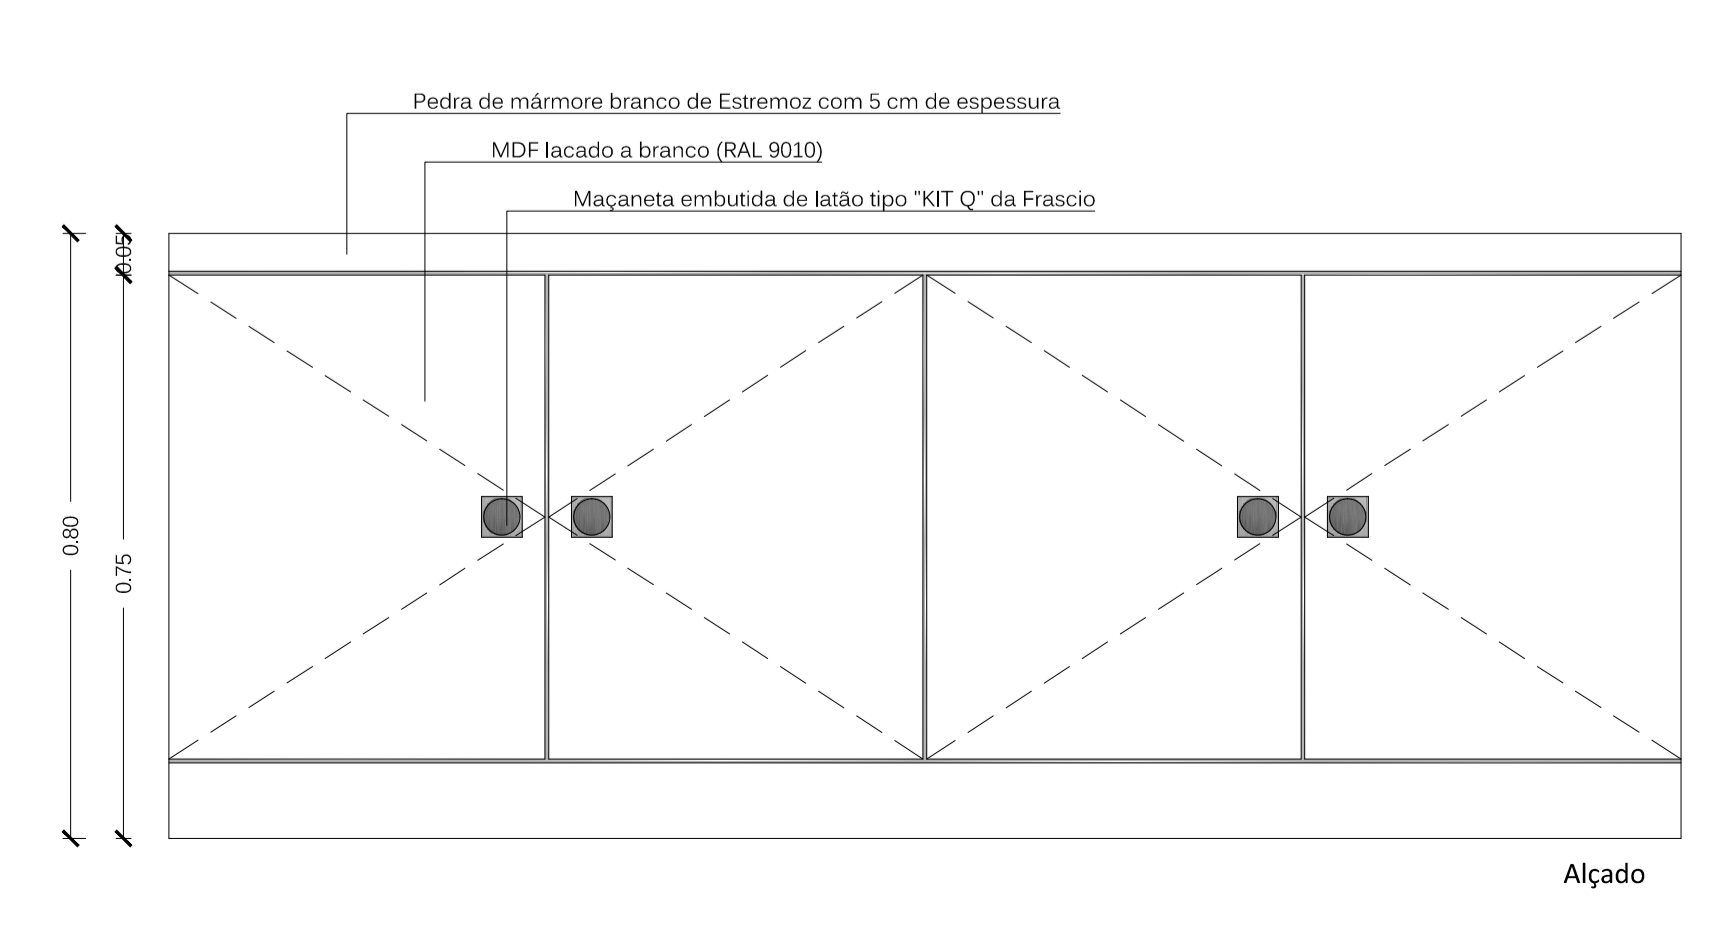

- Pedra mármore branca de Estremoz
- Porta em vidro fosco
- Pedra mármore branca de Estremoz
- Pedra mármore branca de Estremoz
- Espelho embutido 1 cm de espessura
- Móvel de apoio à banheira
- Lavatório tipo Rexa, modelo Unico
- Misturadora para lavatório tipo Rexa, coleção Brezza
- Bancada em pedra mármore branca de Estremoz
- MDF lacado a branco (RAL 9010)
- Maçaneta embutida de latão tipo "KIT Q" da Frascio
- Pedra mármore branca de Estremoz
- Banheira tipo Rexa, modelo Argo