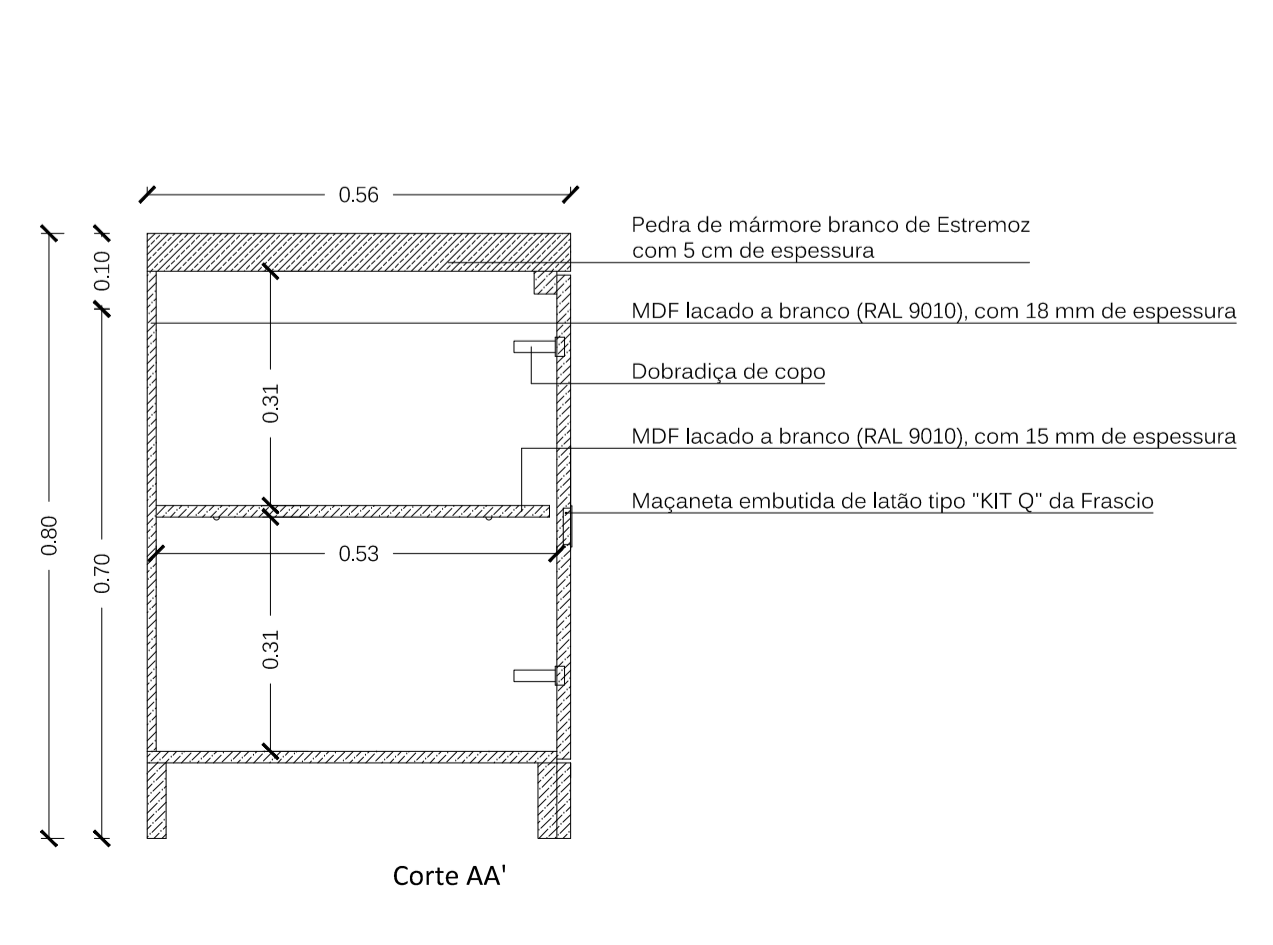

- Pedra mármore branca de Estremoz
- Porta em vidro fosco
- Pedra mármore branca de Estremoz
- Pedra mármore branca de Estremoz
- Espelho embutido 1 cm de espessura
- Móvel de apoio à banheira
- Lavatório tipo Rexa, modelo Unico
- Misturadora para lavatório tipo Rexa, coleção Brezza
- Bancada em pedra mármore branca de Estremoz
- MDF lacado a branco (RAL 9010)
- Maçaneta embutida de latão tipo "KIT Q" da Frascio
- Pedra mármore branca de Estremoz
- Banheira tipo Rexa, modelo Argo