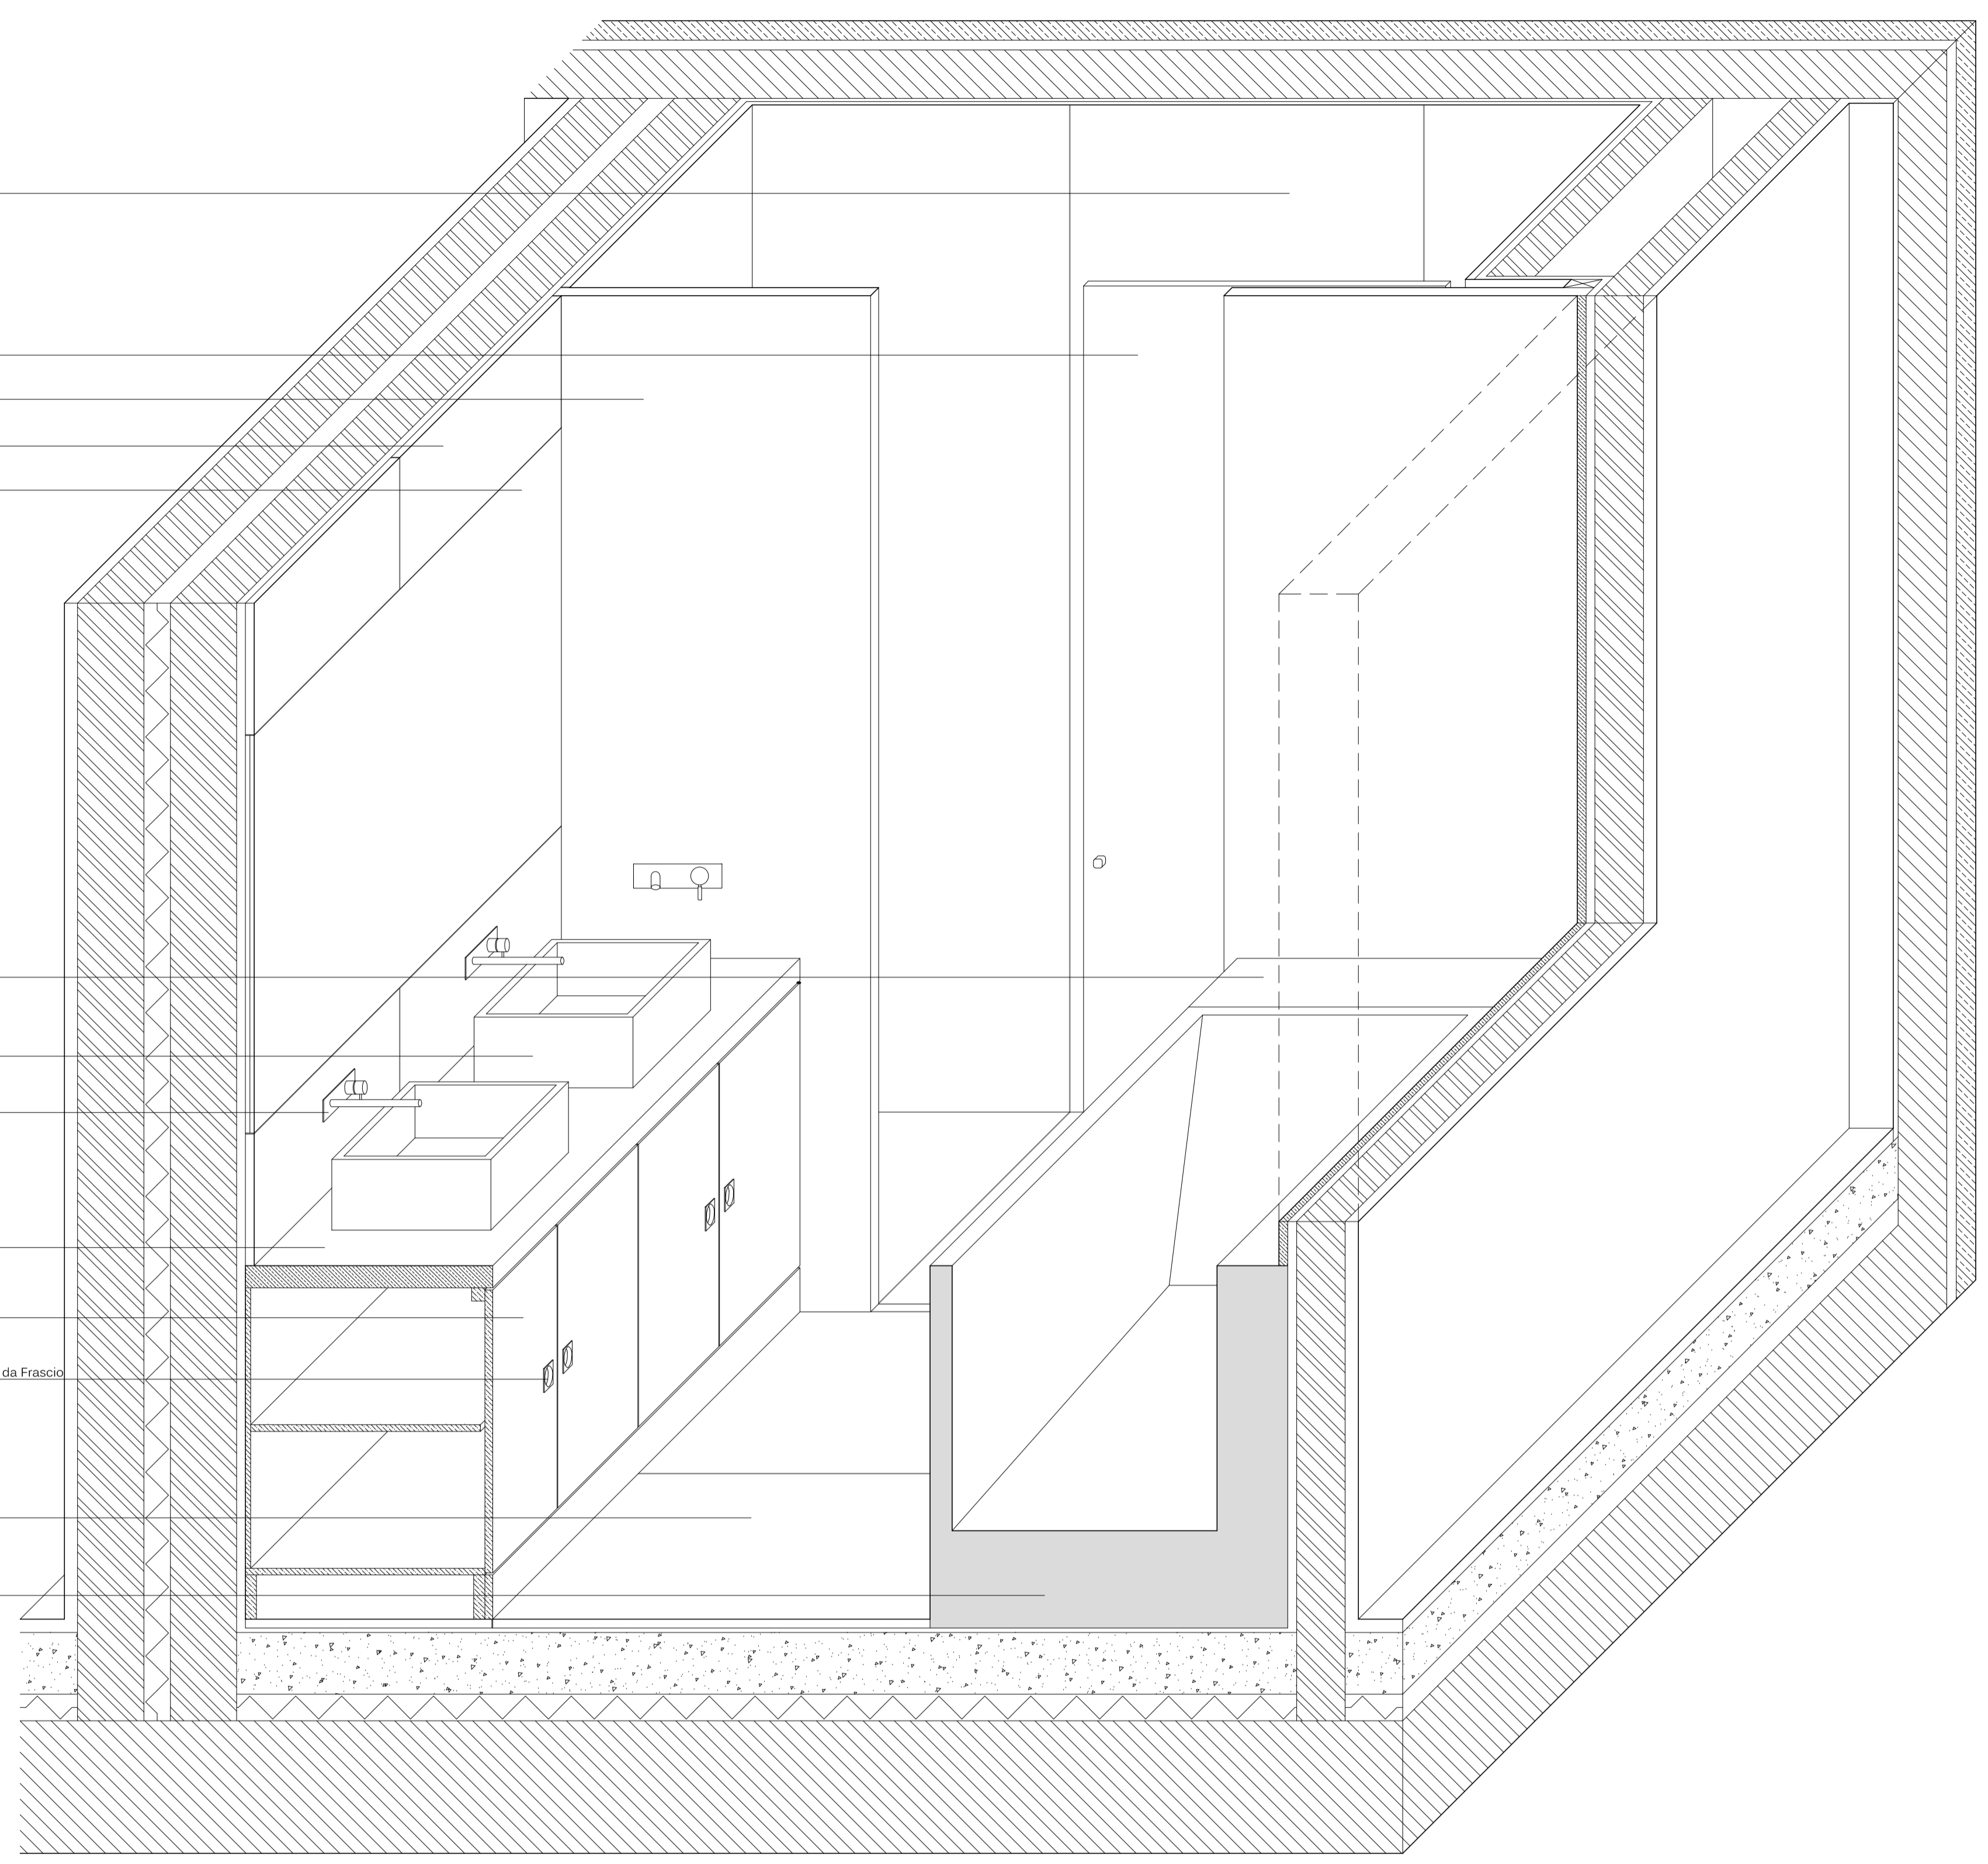

- Pedra mármore branca de Estremoz
- Porta em vidro fosco
- Pedra mármore branca de Estremoz
- Pedra mármore branca de Estremoz
- Espelho embutido 1 cm de espessura
- Móvel de apoio à banheira
- Lavatório tipo Rexa, modelo Unico
- Misturadora para lavatório tipo Rexa, coleção Brezza
- Bancada em pedra mármore branca de Estremoz
- MDF lacado a branco (RAL 9010)
- Maçaneta embutida de latão tipo "KIT Q" da Frascio
- Pedra mármore branca de Estremoz
- Banheira tipo Rexa, modelo Argo

- Legenda de Materiais**
- MDF
 - Mármore