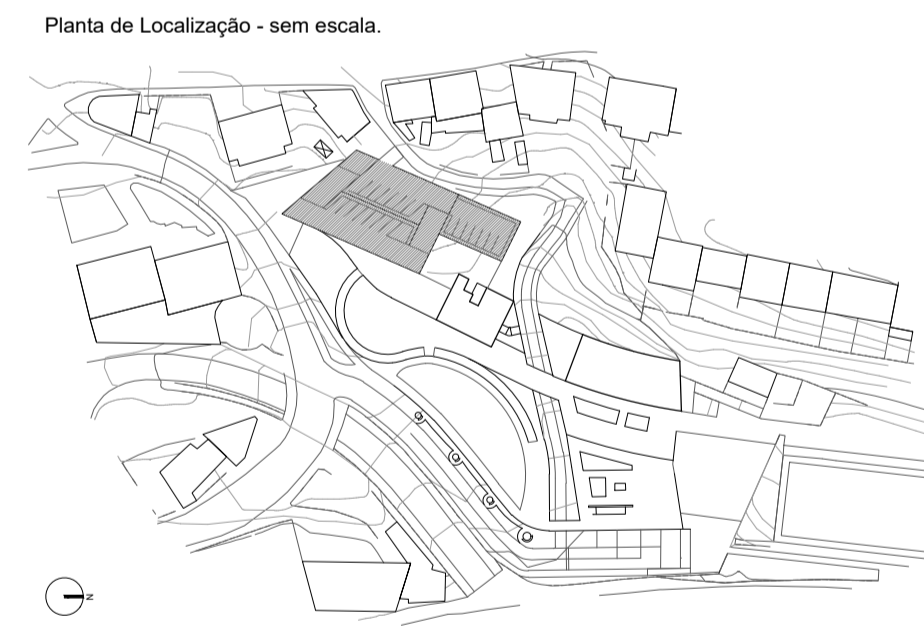

LEGENDA TRAMAS

■ Proposta

LEGENDA GERAL

Data:	Outubro, 2016	Norte
Autor:	Joel Pedro Marques Abrantes	
N.º:	27014	

Obra:	PROJETO DE HABITAÇÃO MULTIGERACIONAL E LAZER NA COVILHÁ	Escala:	1/100
Desenho:	PLANTA DE ESTACIONAMENTO PÚBLICO		

Localização: CIDADE DA COVILHÁ
Rua da Correoura, Rua de Acesso à estação, Rua Mateus Fernandes

Designação: Dissertação para obtenção do Grau de Mestre em Arquitetura