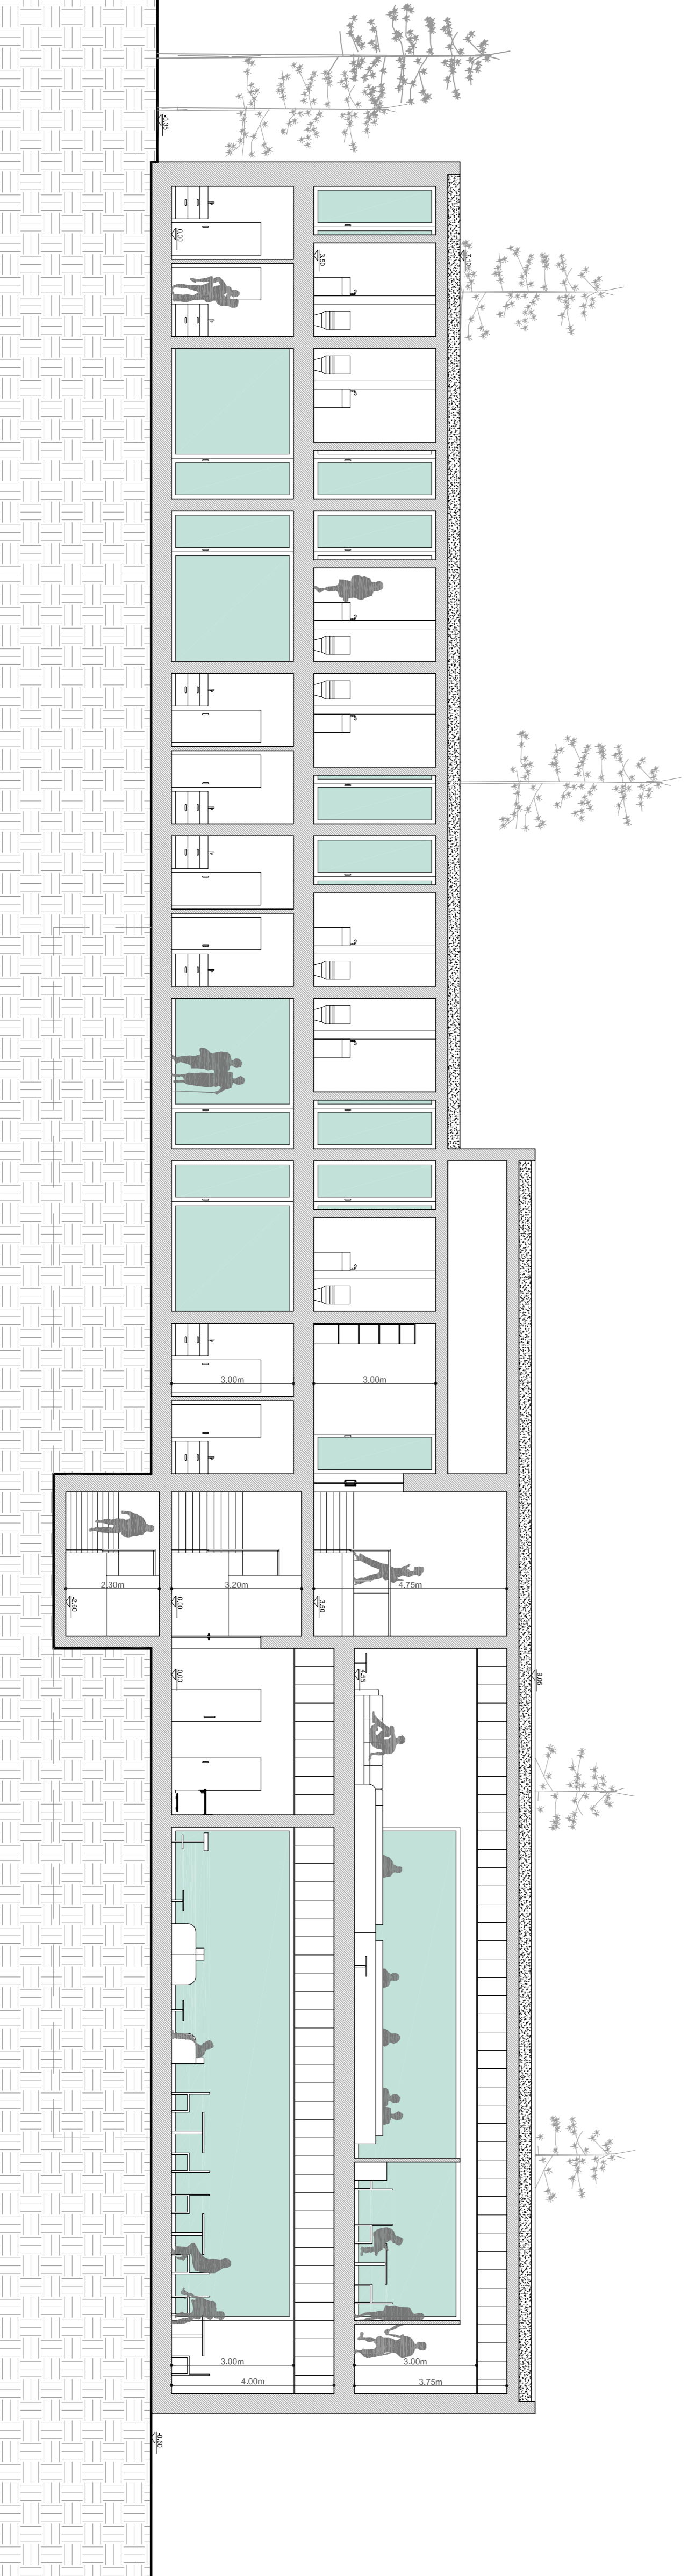

Corte C - C

Universidade da Beira Interior  
Dissertação de M.I.A.

AUTOR:  
Nino Mello Matias, nº 21279  
ORIENTADOR:  
Prof. Dr. Jaekel Tadeusz Krenz  
CO-ORIENTADORES:  
Arq. Jorge Ramos Juliar

DESIGNAÇÃO:  
Observatório de Auroras Boreais  
LOCALIZAÇÃO:  
Rovaniemi, Finlândia  
DESCRIÇÃO:  
Corte C - C

ESCALA:  
1/100  
DESENHO:  
DATA:  
Outubro 2012

10

Corte D - D

Universidade da Beira Interior  
Dissertação de M.I.A.

AUTOR:  
Nino Mello Matias, nº 21279  
ORIENTADOR:  
Prof. Dr. Jaekel Tadeusz Krenz  
CO-ORIENTADORES:  
Arq. Jorge Ramos Juliar

DESIGNAÇÃO:  
Observatório de Auroras Boreais  
LOCALIZAÇÃO:  
Rovaniemi, Finlândia  
DESCRIÇÃO:  
Corte D - D

ESCALA:  
1/100  
DESENHO:  
DATA:  
Outubro 2012

11