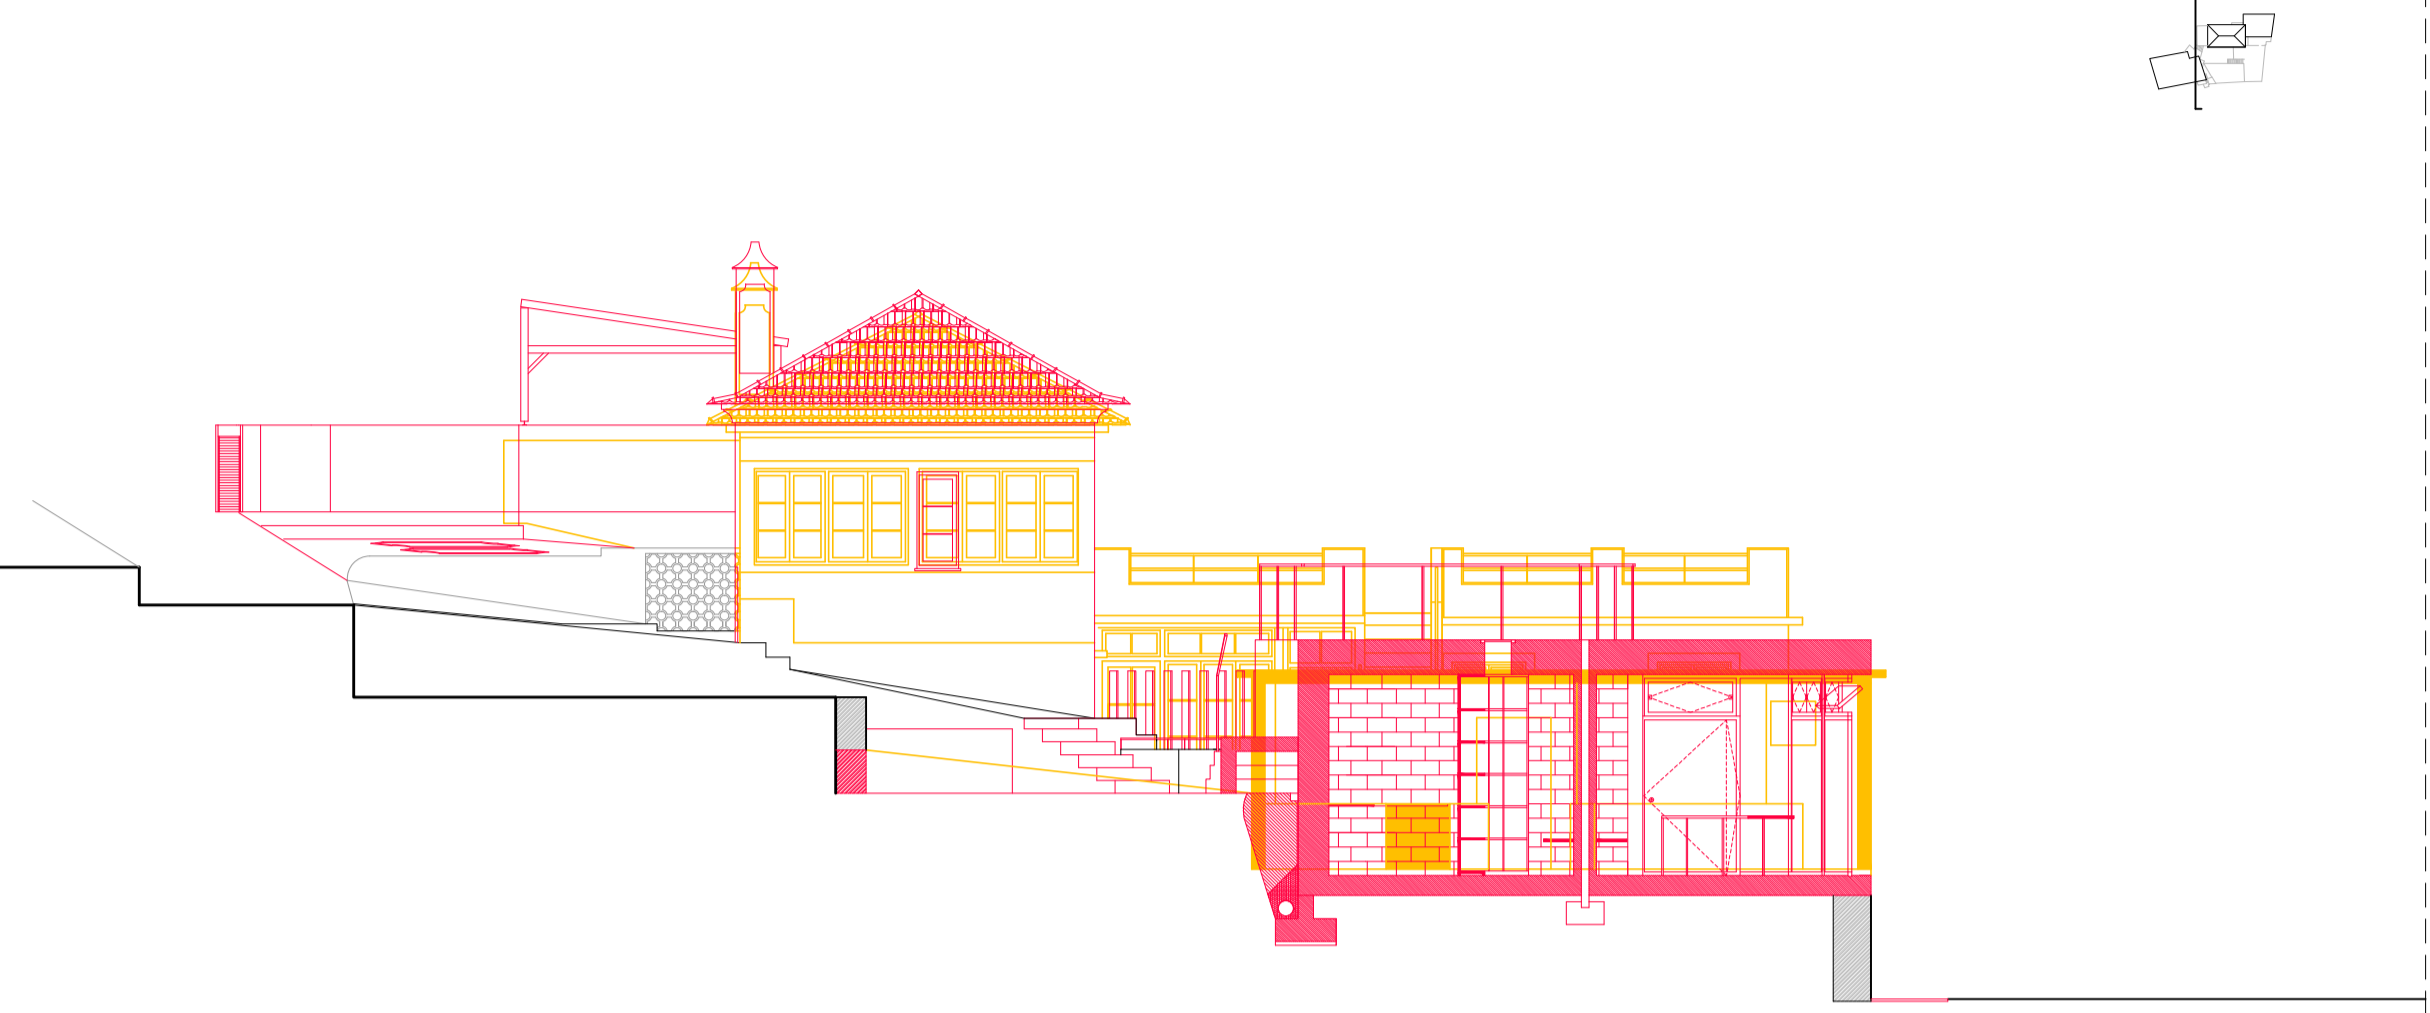

ALÇADO NORTE

ALÇADO OESTE

ALÇADO SUL

ALÇADO ESTE

A DEMOLIR
A CONSTRUIR

(vermelho)
(amarelo)

NOTAS:

PROPOSTA DE REABILITAÇÃO DE
HABITAÇÃO NO MEIO RURAL
SÍTIO DA MÃE-DE-DEUS, ILHA DA MADEIRA

OBJECTO:
VERMELHOS E AMARELOS
ALÇADOS

FEVEREIRO 2016 PEÇA:
ESCALA 1/100 06 - VA