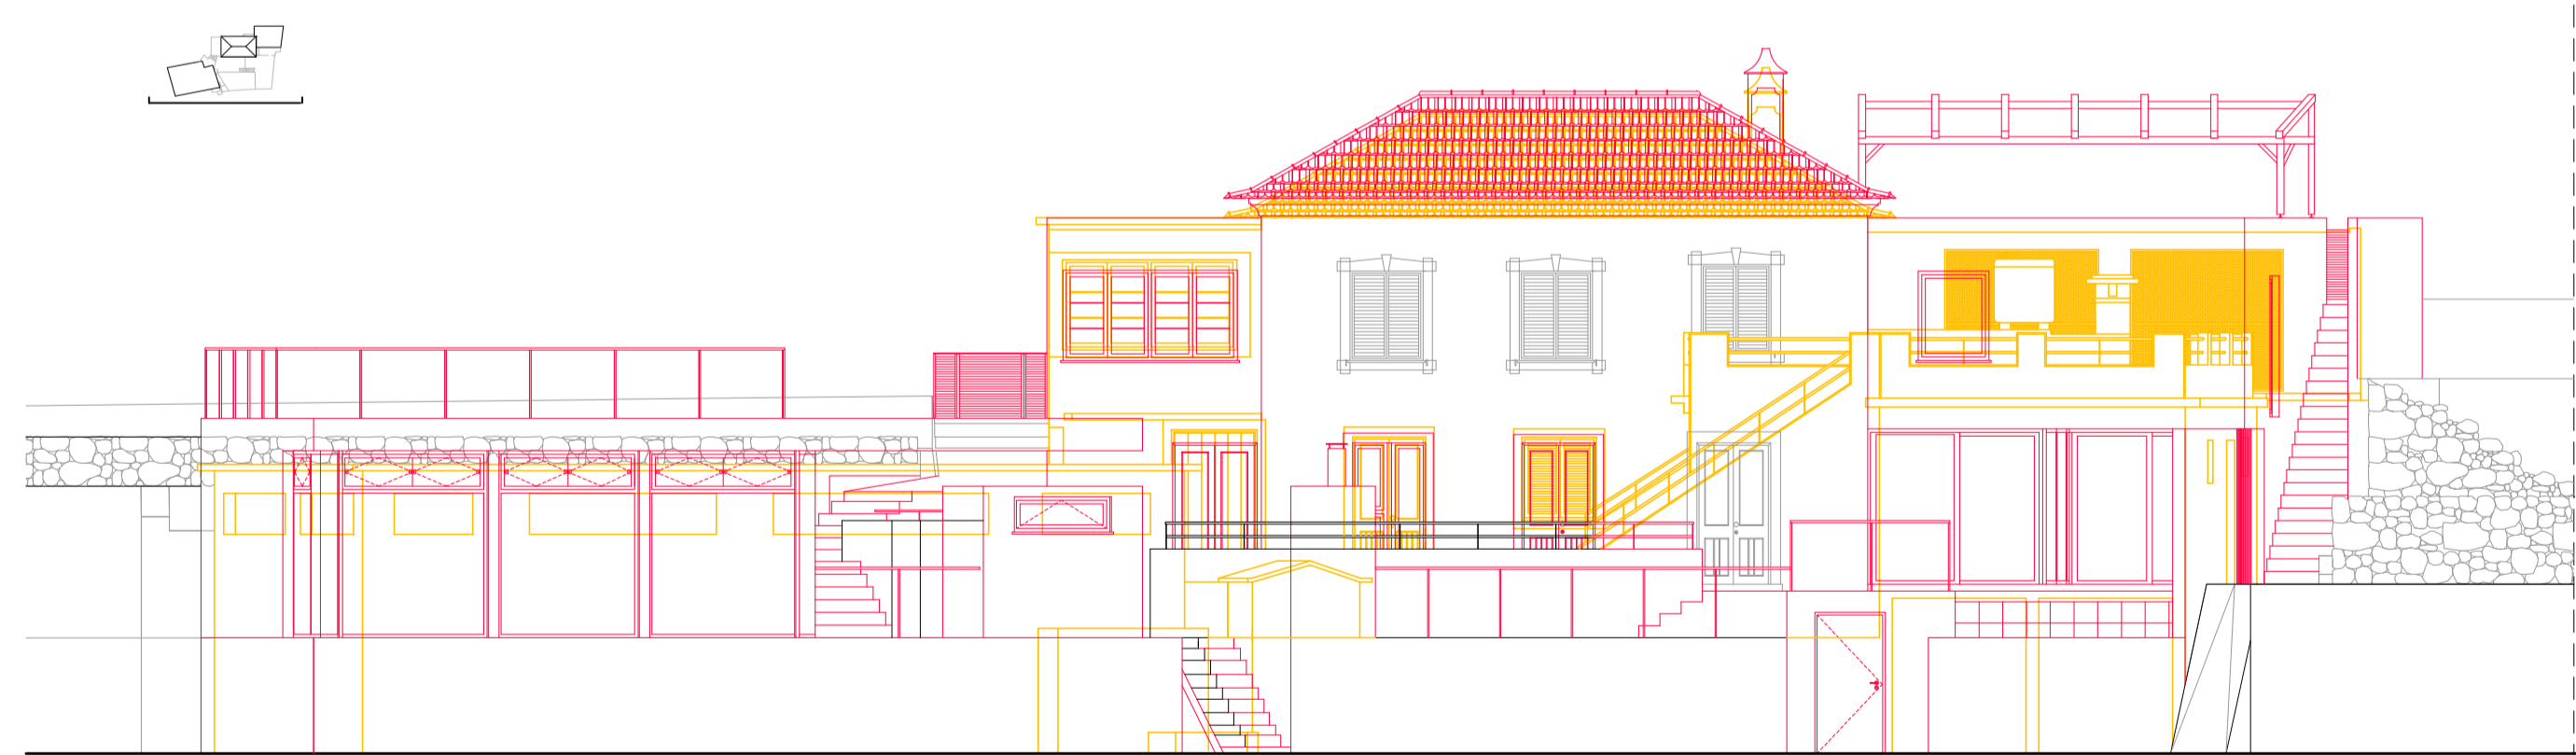

ALÇADO NORTE

ALÇADO OESTE

ALÇADO SUL

ALÇADO ESTE

A DEMOLIR
A CONSTRUIR

(vermelho)
(amarelo)

NOTAS:

PROPOSTA DE REABILITAÇÃO DE
HABITAÇÃO NO MEIO RURAL
SÍTIO DA MÃE-DE-DEUS, ILHA DA MADEIRA

OBJECTO:
VERMELHOS E AMARELOS
ALÇADOS

FEVEREIRO 2016 PEÇA:
ESCALA 1/100 06 - VA