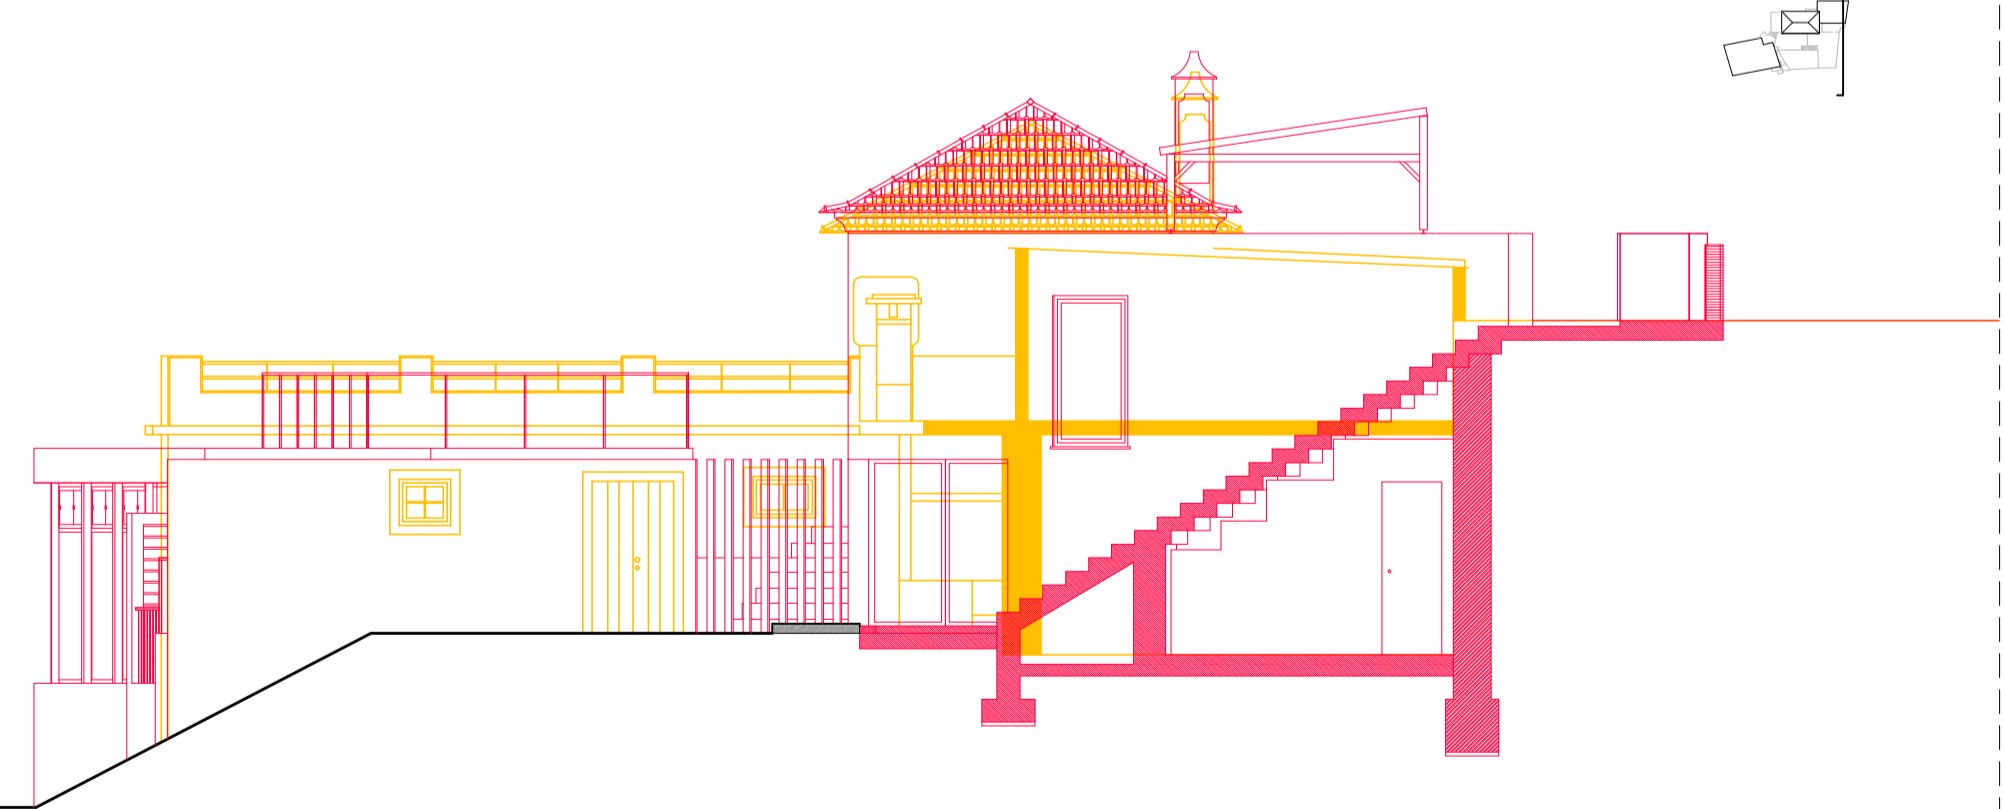

ALÇADO NORTE

ALÇADO OESTE

ALÇADO SUL

ALÇADO ESTE

A DEMOLIR
A CONSTRUIR

(vermelho)
(amarelo)

NOTAS:

PROPOSTA DE REABILITAÇÃO DE
HABITAÇÃO NO MEIO RURAL
SÍTIO DA MÃE-DE-DEUS, ILHA DA MADEIRA

OBJECTO:
VERMELHOS E AMARELOS
ALÇADOS

FEVEREIRO 2016 PEÇA:
ESCALA 1/100 06 - VA