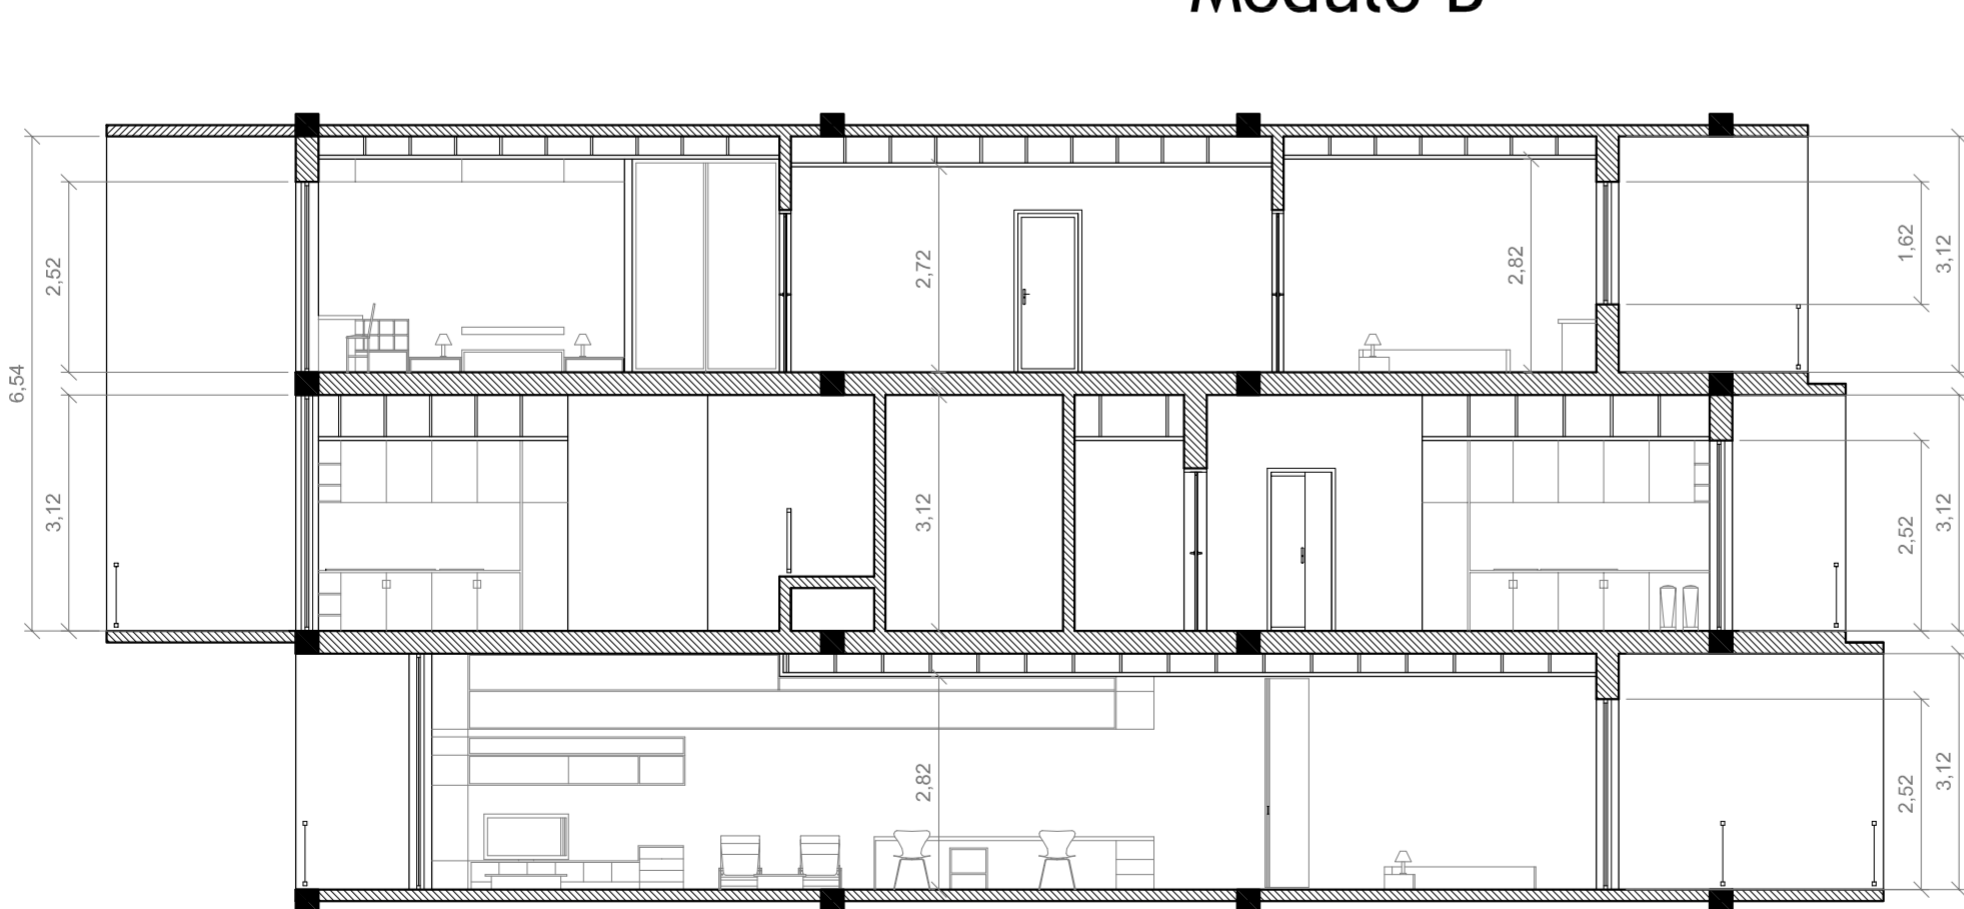

Apartamentos orientados Nascente / Poente

Piso Superior

Piso Intermediário

T3

Piso Inferior

T3

T0

T2

Módulo B

Corte CC'

Corte DD'

Módulo B

DISSERTAÇÃO - CIDADES VERTICAIS

A reinvenção da Unité d'Habitation à Marseille de Le Corbusier como tipologia habitacional contemporânea

UBI

Unidade Habitacional

Edifícios Multifamiliares / Comércio / Serviços

Aluno: Elisiário João Miguel

Nº do aluno: 22399

Orientadora: Prof.ª Doutor Maria Candela Suárez

Orientação

Data

Escala

Folha nº

Descrição do Plano: Módulo B (conjugação repetida de três em três pisos)

Outubro 2012

1:100

09