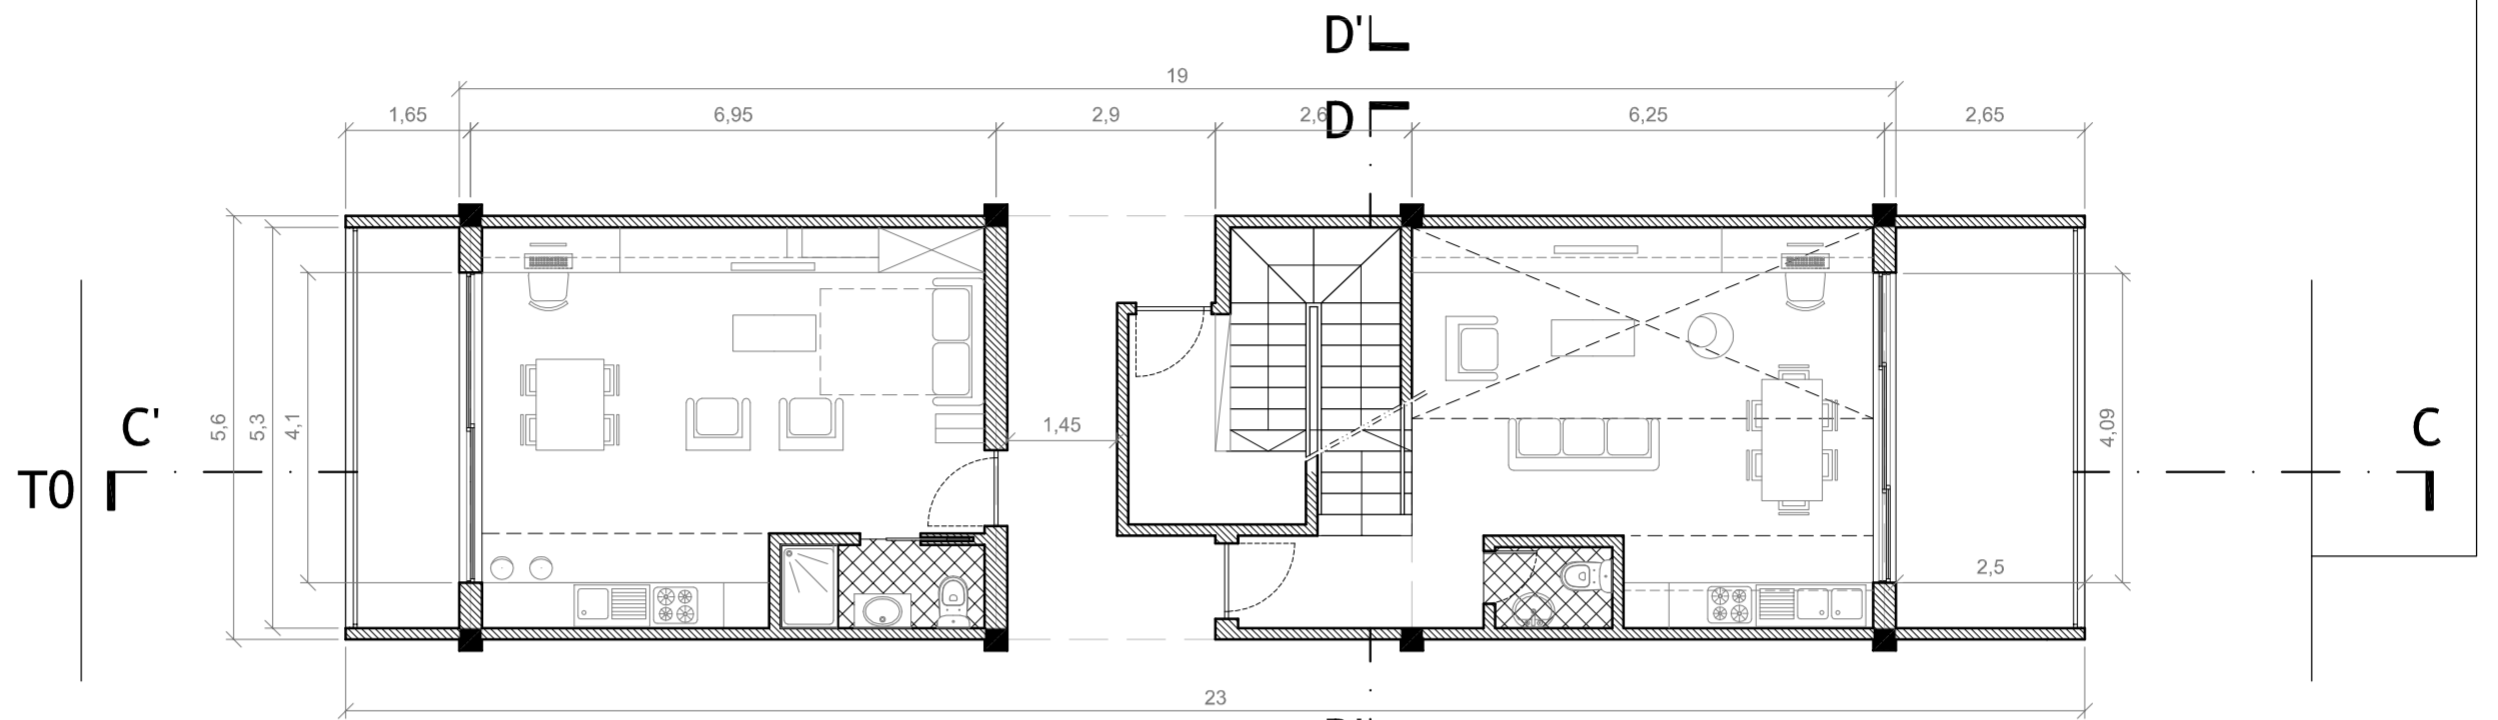

Apartamentos orientados Nascente / Poente

Piso Superior

Piso Intermediário

T3

Piso Inferior

T3

T0

T2

Módulo B

Corte CC'

Corte DD'

Módulo B

DISSERTAÇÃO - CIDADES VERTICAIS

A reinvenção da Unité d'Habitation à Marseille de Le Corbusier como tipologia habitacional contemporânea

UBI

Unidade Habitacional

Edifícios Multifamiliares / Comércio / Serviços

Aluno: Elisiário João Miguel

Nº do aluno: 22399

Orientadora: Prof.ª Doutor Maria Candela Suárez

Orientação

Data

Escala

Folha nº

Descrição do Plano: Módulo B (conjugação repetida de três em três pisos)

Outubro 2012

1:100

09