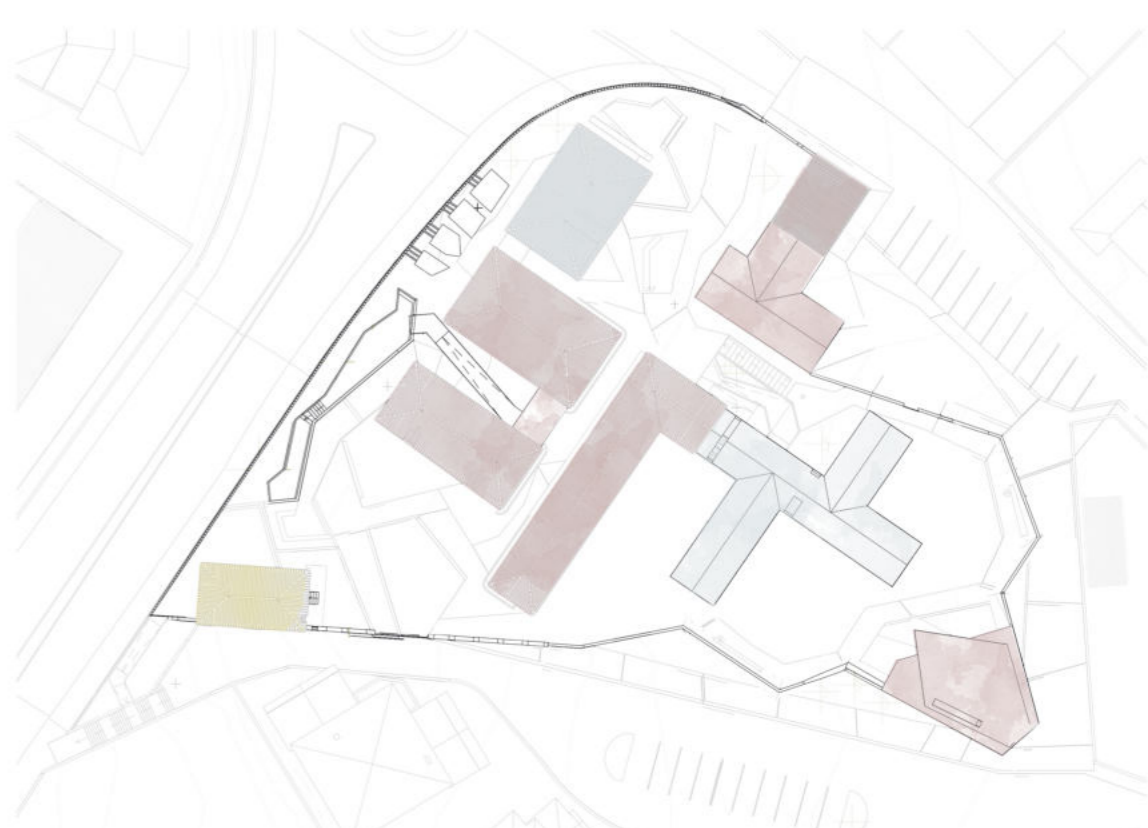

PLANTA DE CONTEXTUALIZAÇÃO

PLANTA DE LOCALIZAÇÃO E1/500

PONTOS DE ENTRADA DEDICADOS A CADA FUNÇÃO

ADMINISTRATIVO
PÚBLICO
ARTISTAS
DESCARGAS

PERCURSOS DEDICADOS A CADA FUNÇÃO

ADMINISTRATIVO
PÚBLICO
ARTISTAS
DESCARGAS

VOLUMES DEDICADOS A CADA FUNÇÃO

ADMINISTRATIVO
PÚBLICO
ARTISTAS
DESCARGAS

CENTRO CULTURAL DA GUARDA
DISERTAÇÃO DE PROJECTO UBI 2019/2020

PLANTAS DE CONTEXTUALIZAÇÃO