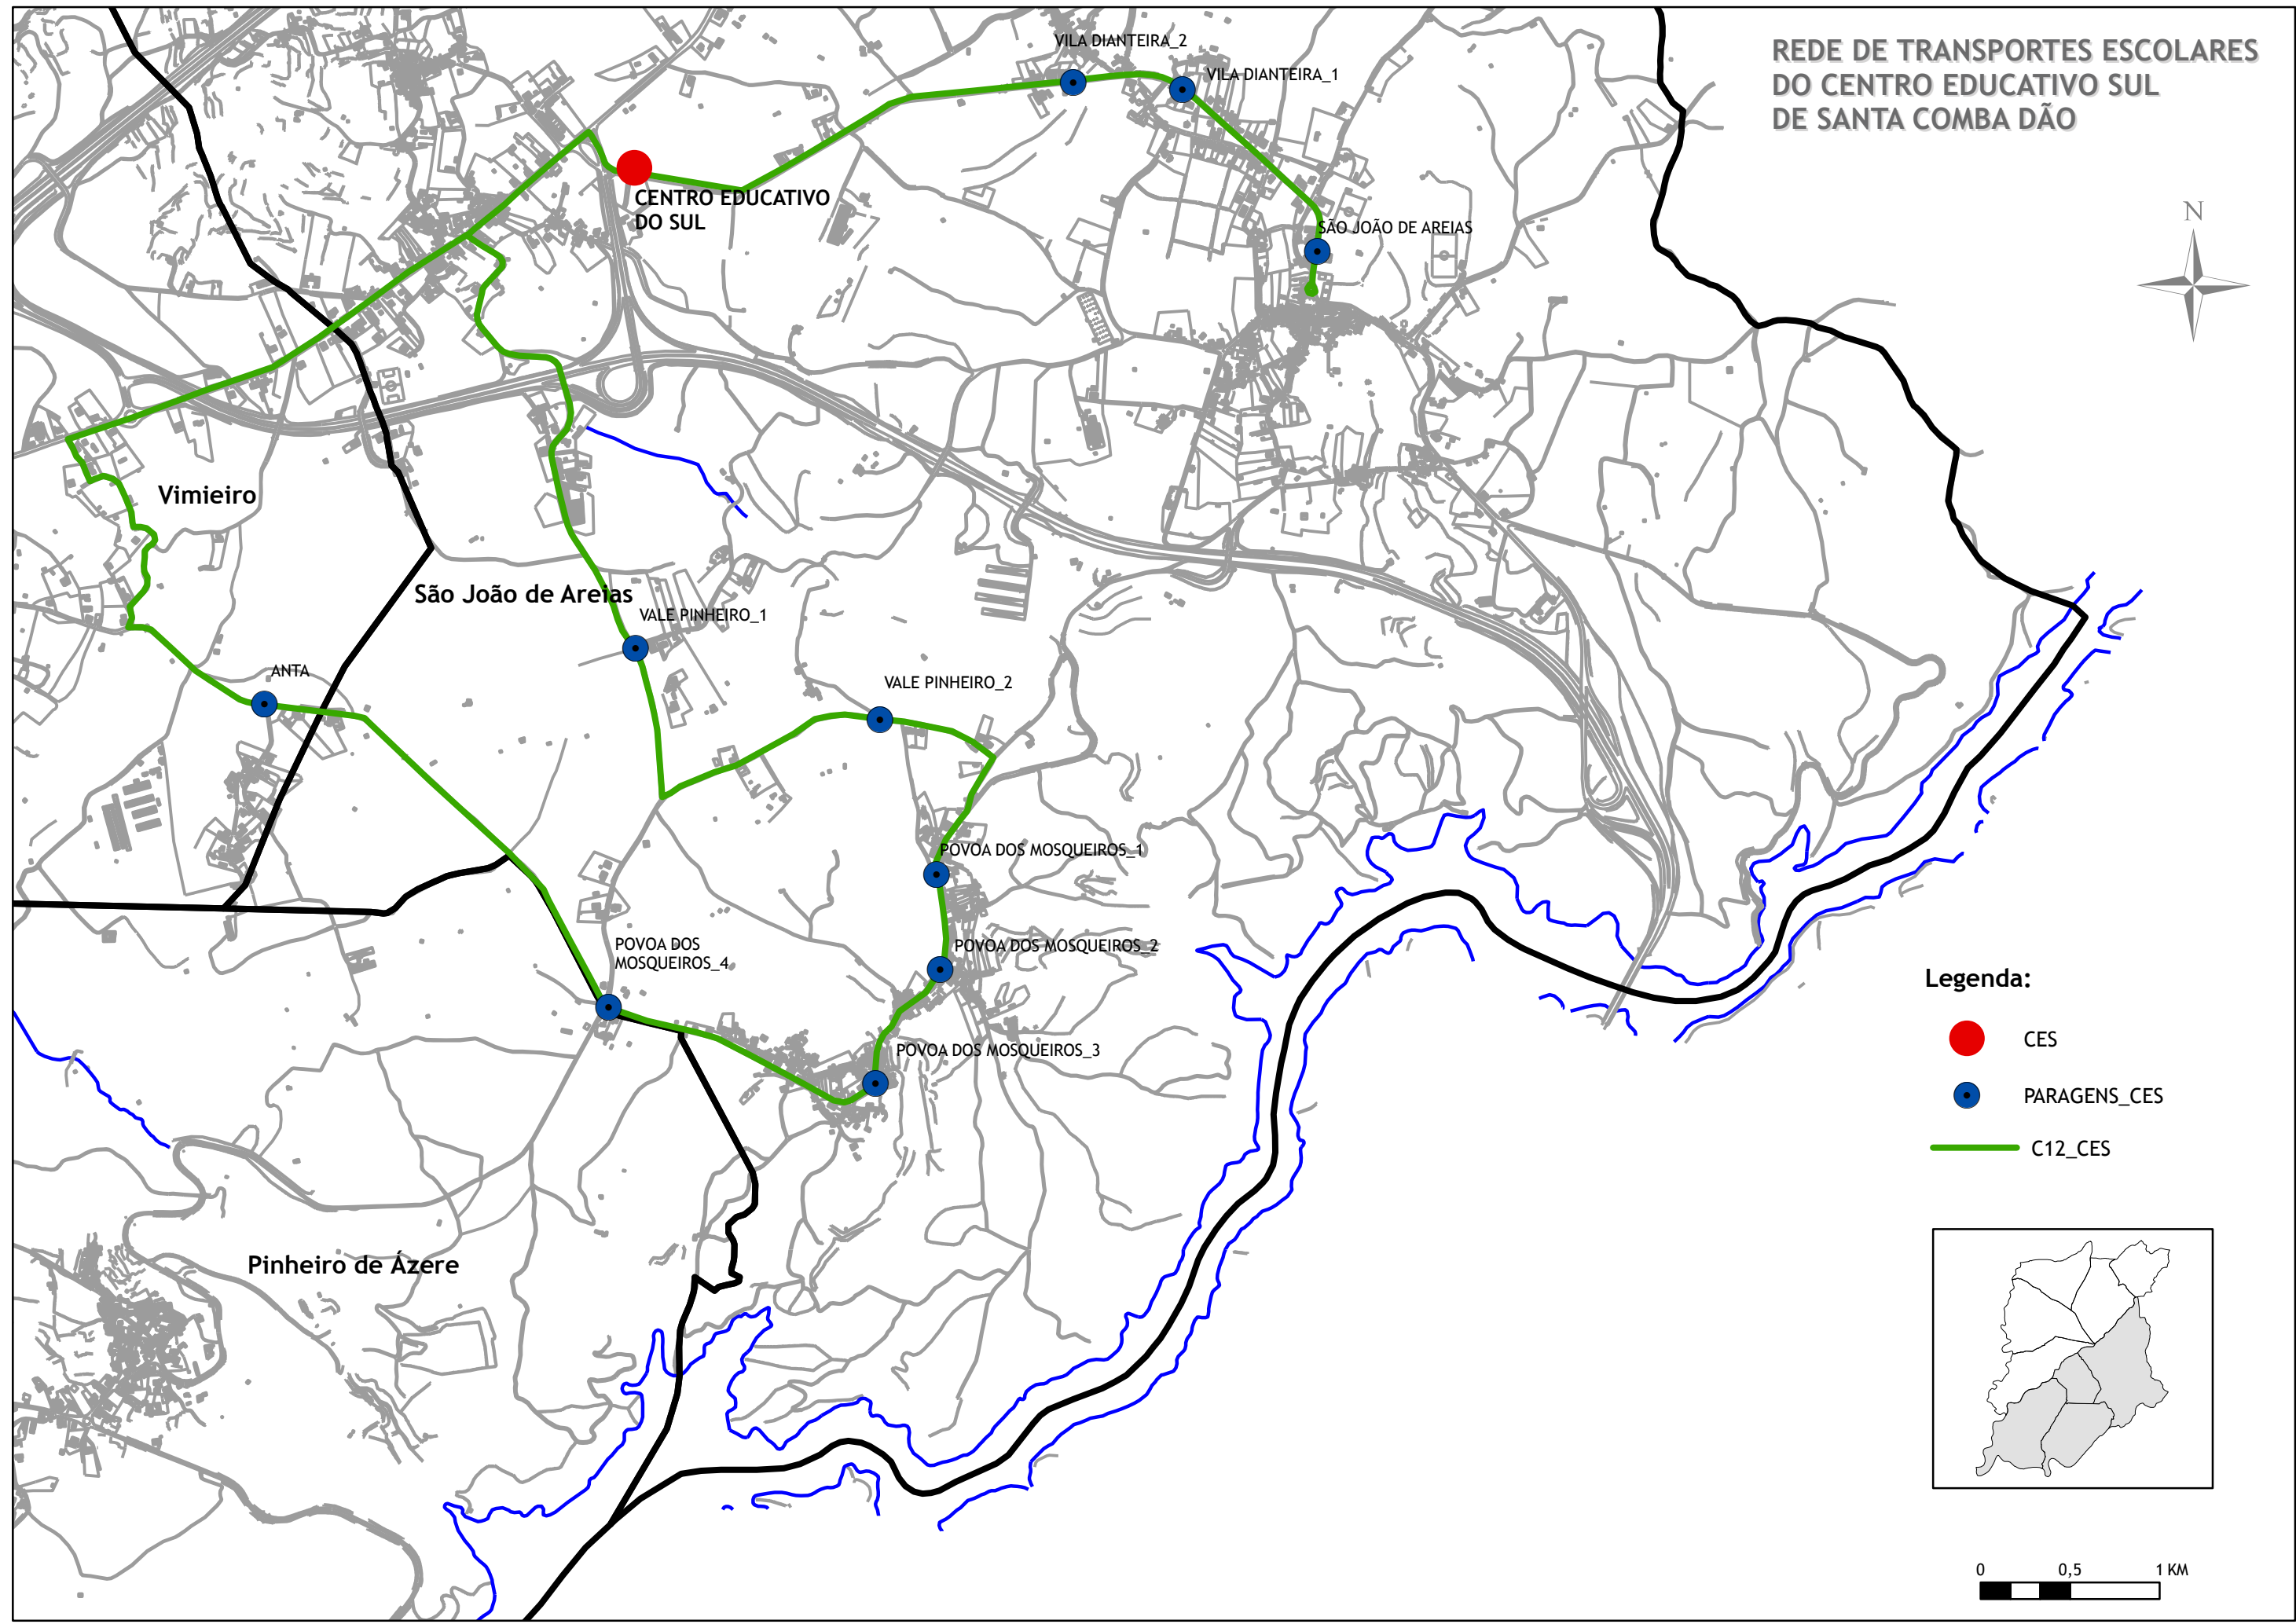

# REDE DE TRANSPORTES ESCOLARES DO CENTRO EDUCATIVO SUL DE SANTA COMBA DÃO

- Legenda:**
- CES
  - PARAGENS\_CES
  - C12\_CES