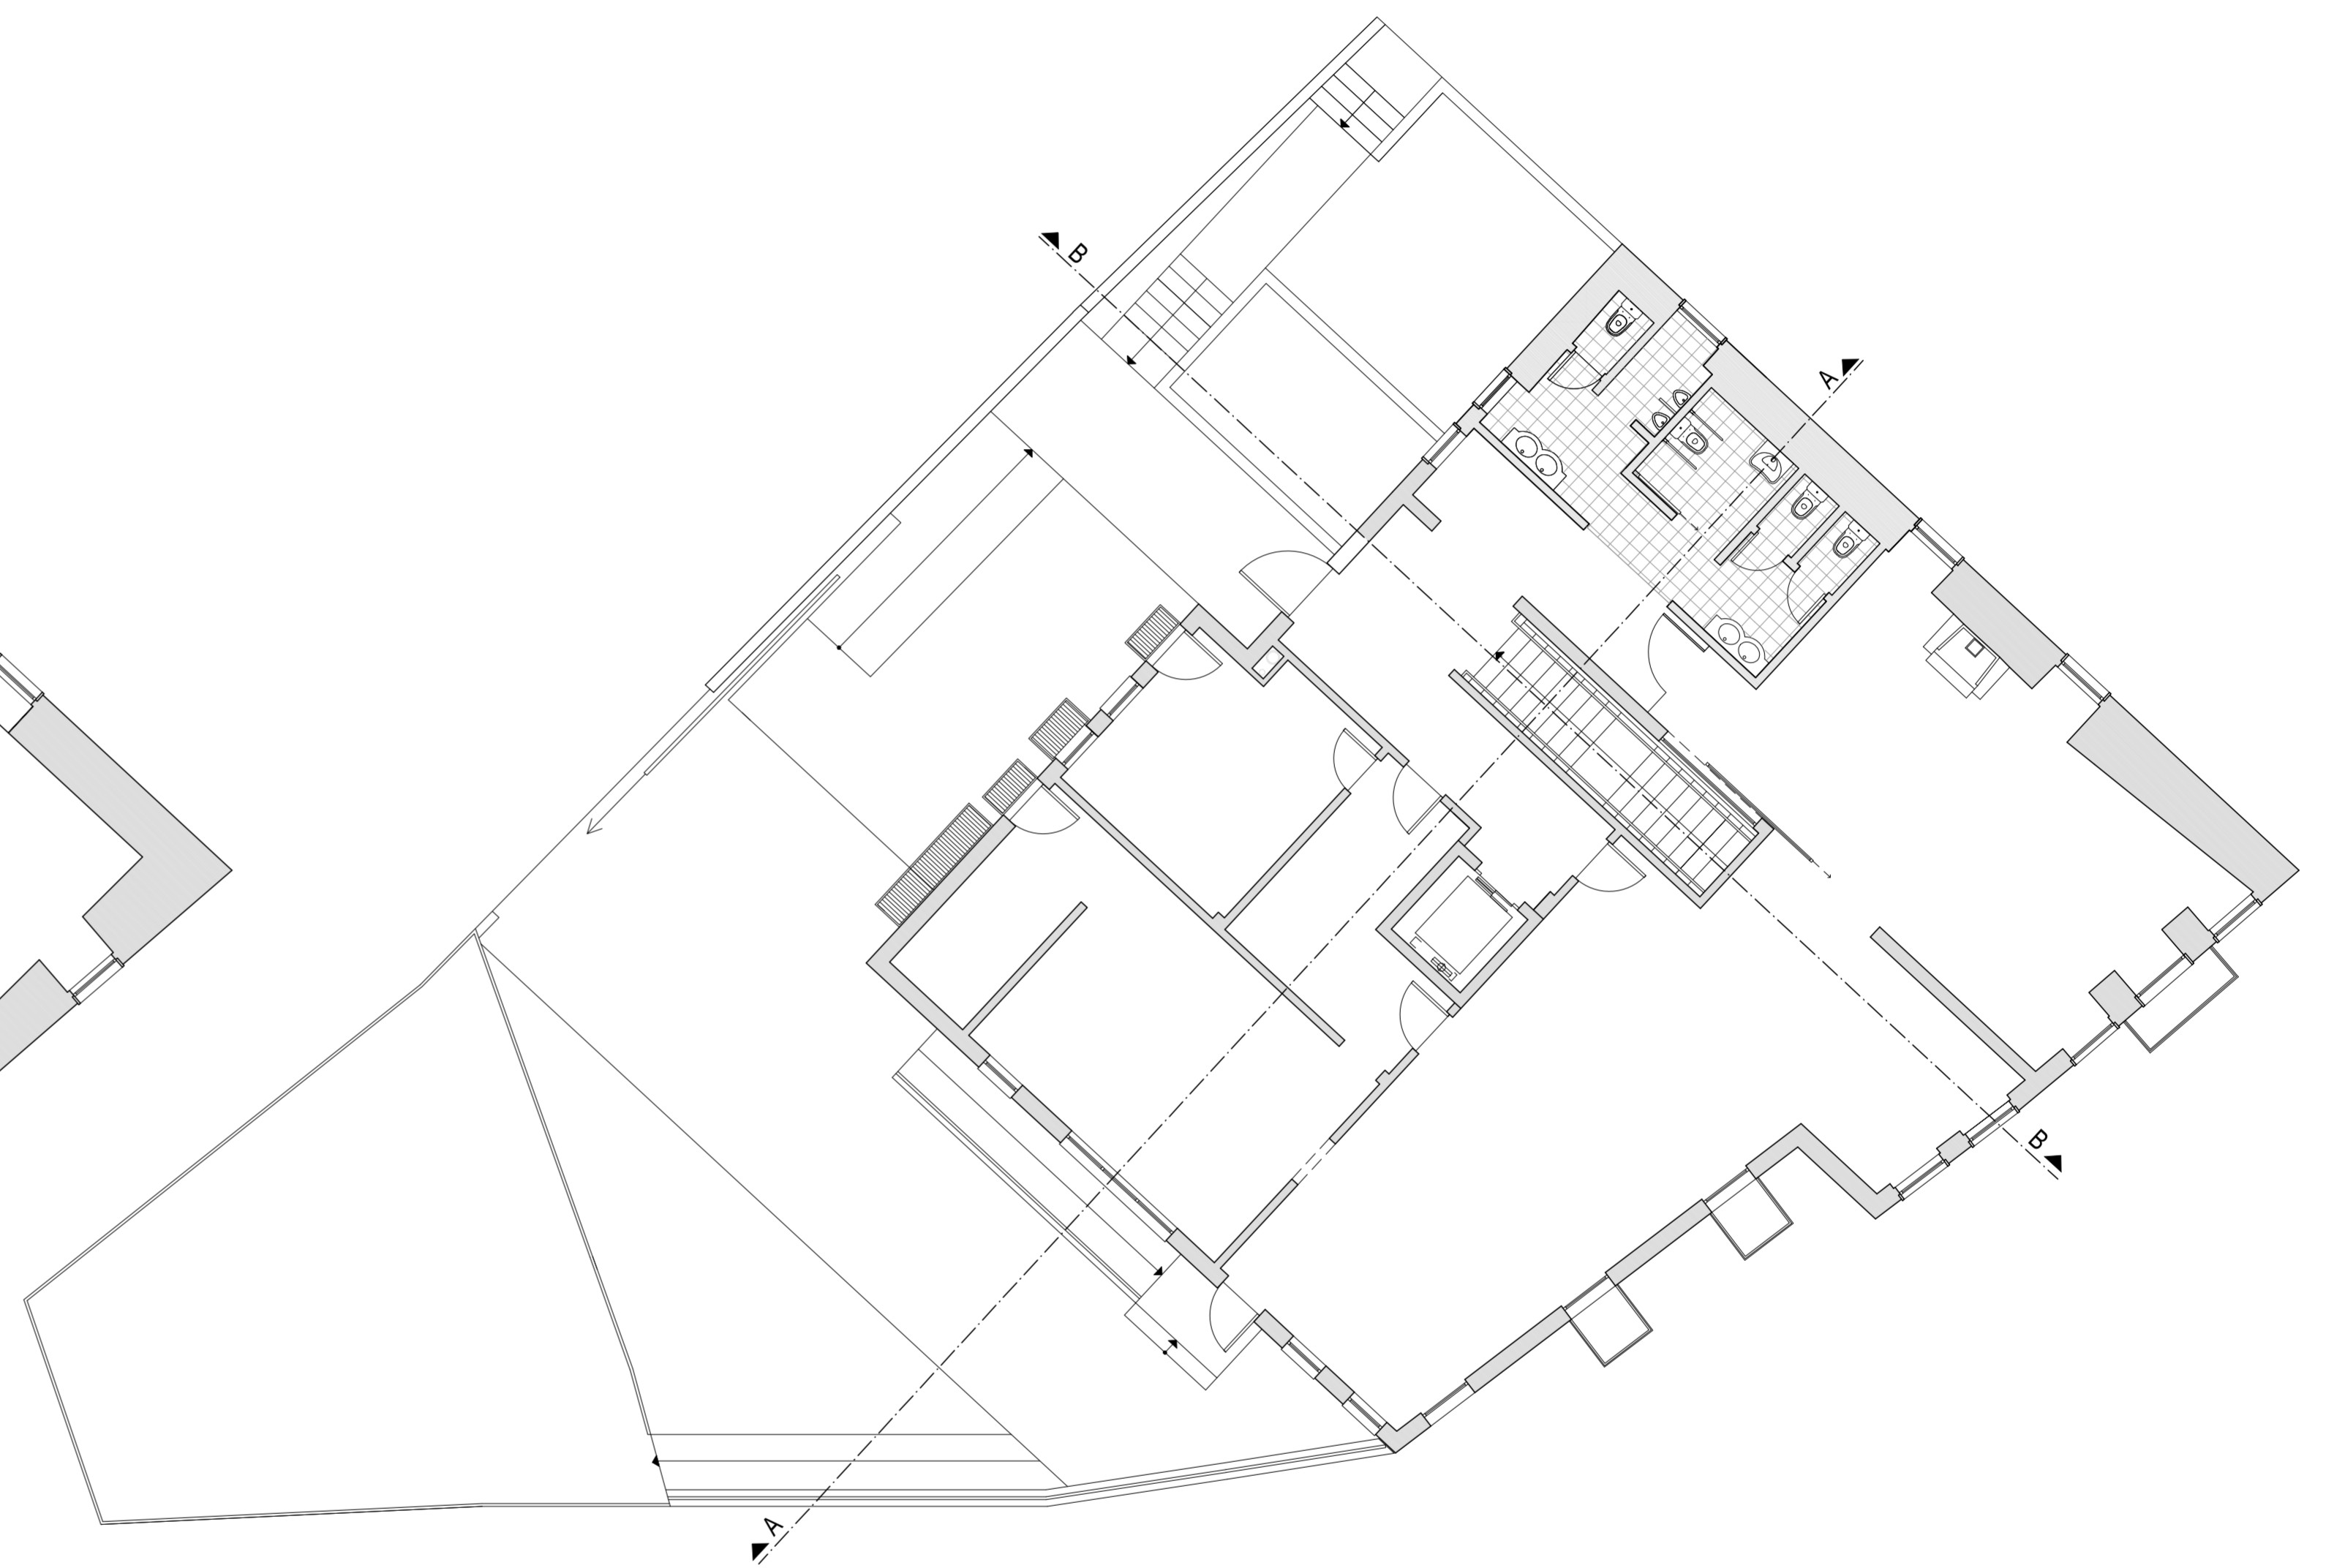

PLANTA DO PISO 0
EXISTENTE

PLANTA DO PISO 1
EXISTENTE

PLANTAS DO EXISTENTE	Autor: Ricardo Manuel Ferreira Frias (a.28618)	Folha N.º 07
Designação: Ampliação de um equipamento social para implementação de ERPI		
Localização: Rua da Igreja - Ervedosa do Douro - S. João da Pesqueira		
Requerente: AITIED - Associação para infância e Terceira Idade de Ervedosa do Douro		
PRÓJETO DE ARQUITETURA	Esc. 1/ 100	Cotas em Metros
		Junho 2017