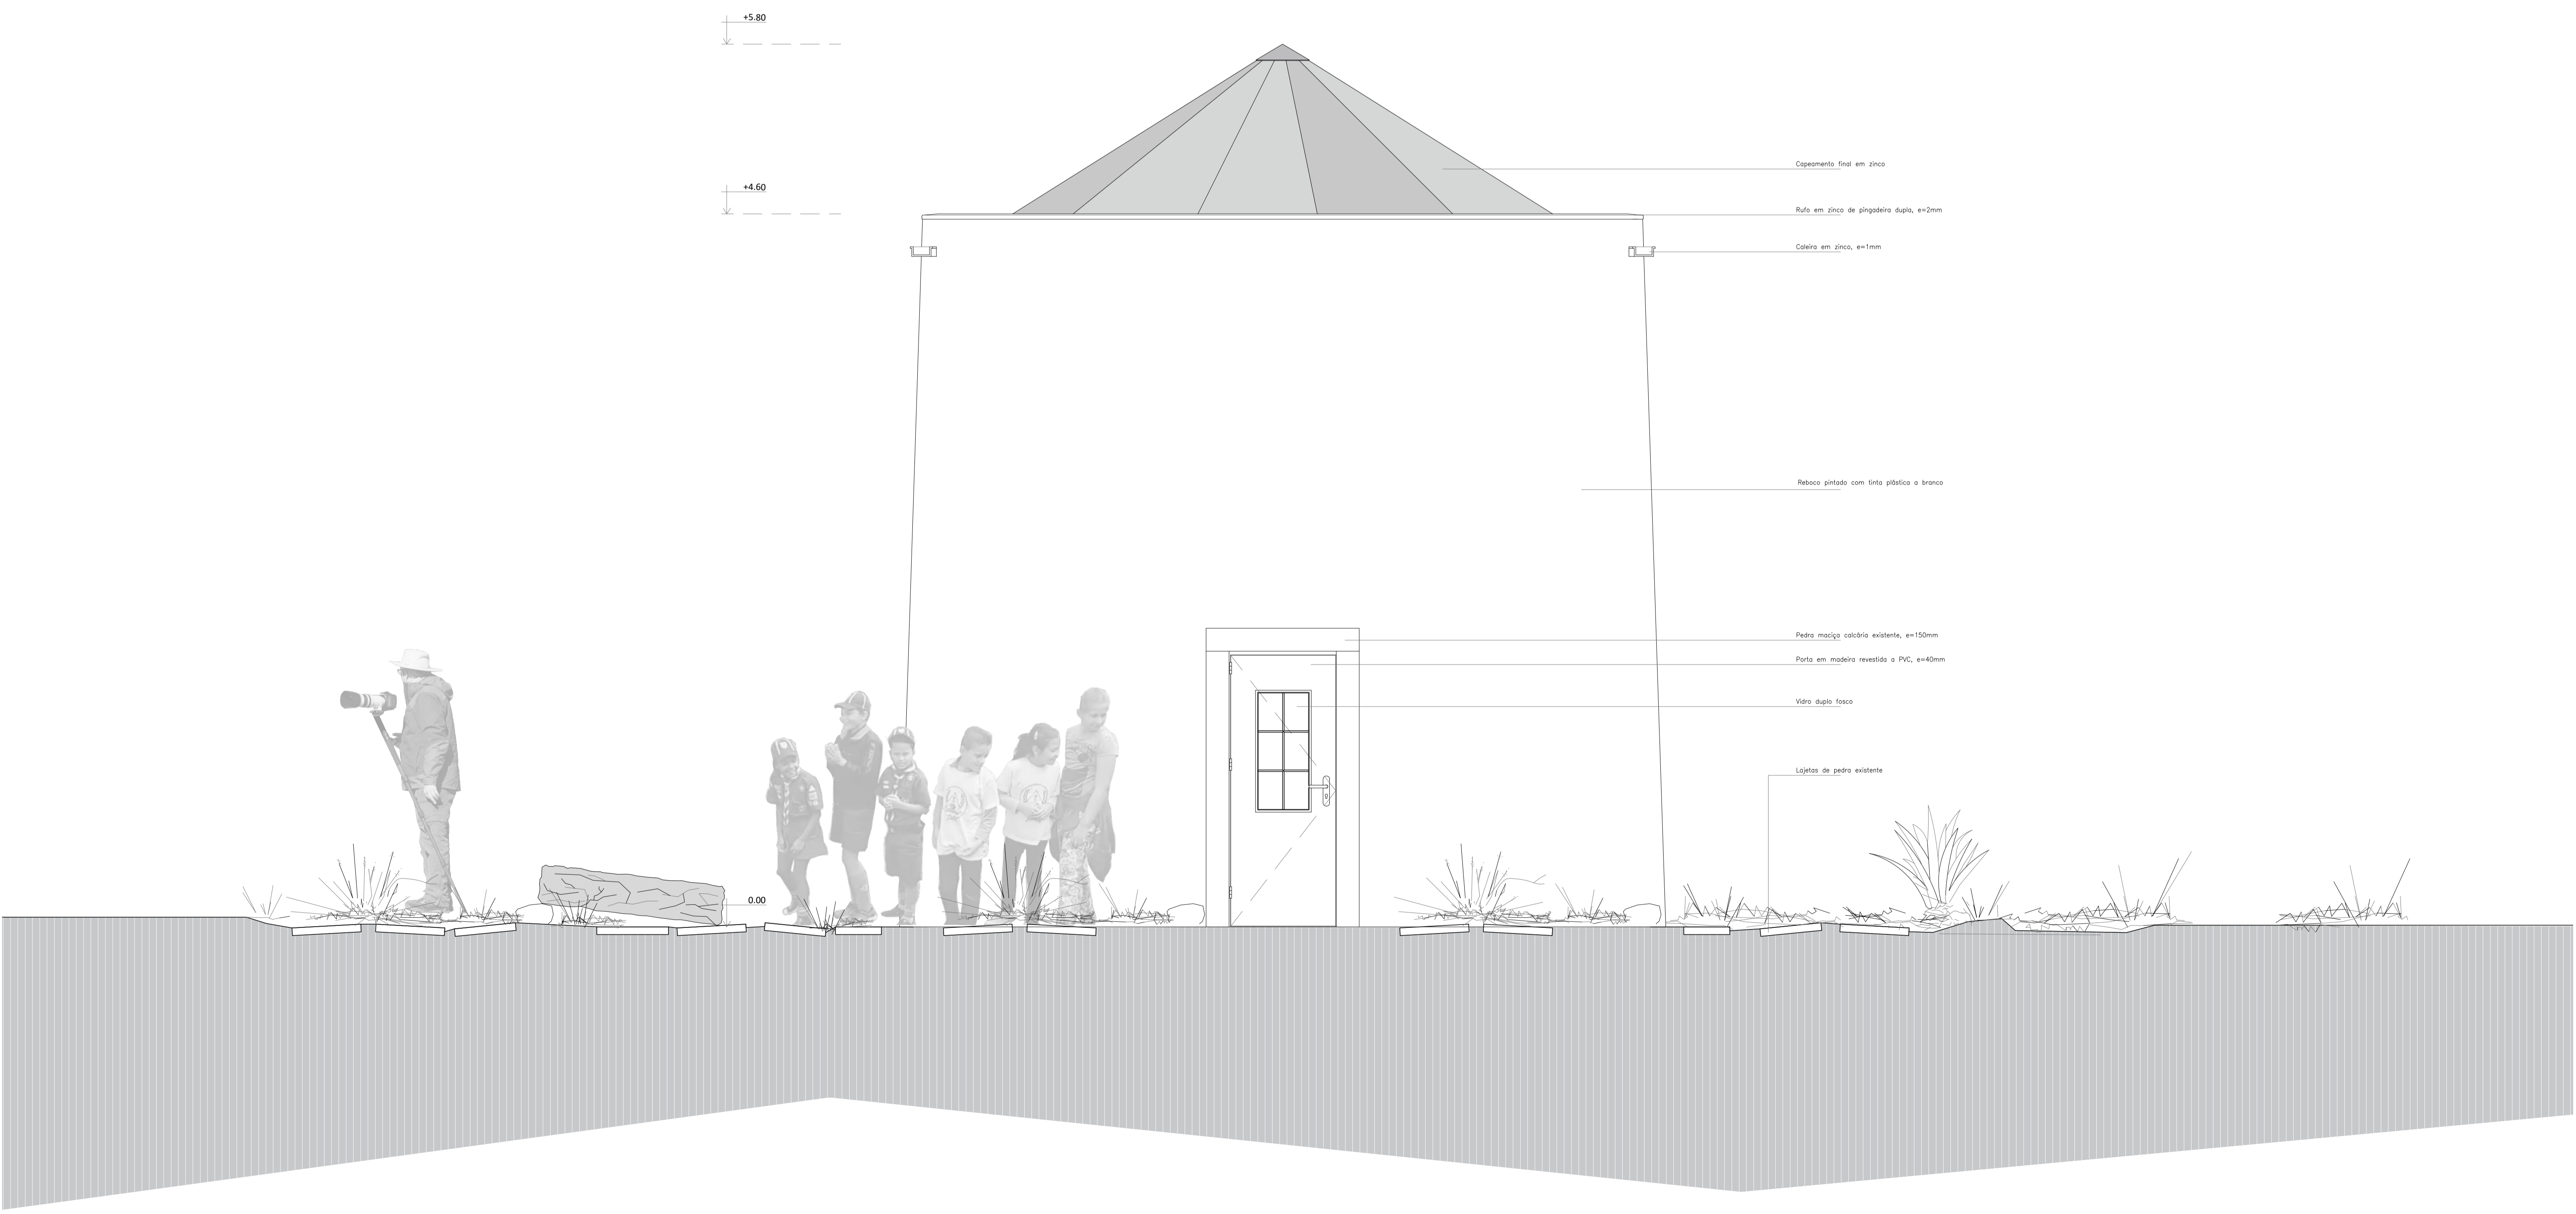

Moinho "2" - Vista 1
 A caminho de Fátima. Conjunto multifuncional de apoio ao peregrino
 Dissertação de Mestrado - Universidade da Beira Interior
 Fábio Pereira Frazão - Nº 31222

Escala: 1:20
 Abril 2018

Moinho "2" - Vista 2
 A caminho de Fátima. Conjunto multifuncional de apoio ao peregrino
 Dissertação de Mestrado - Universidade da Beira Interior
 Fábio Pereira Frazão - Nº 31222

Escala: 1:20
 Abril 2018