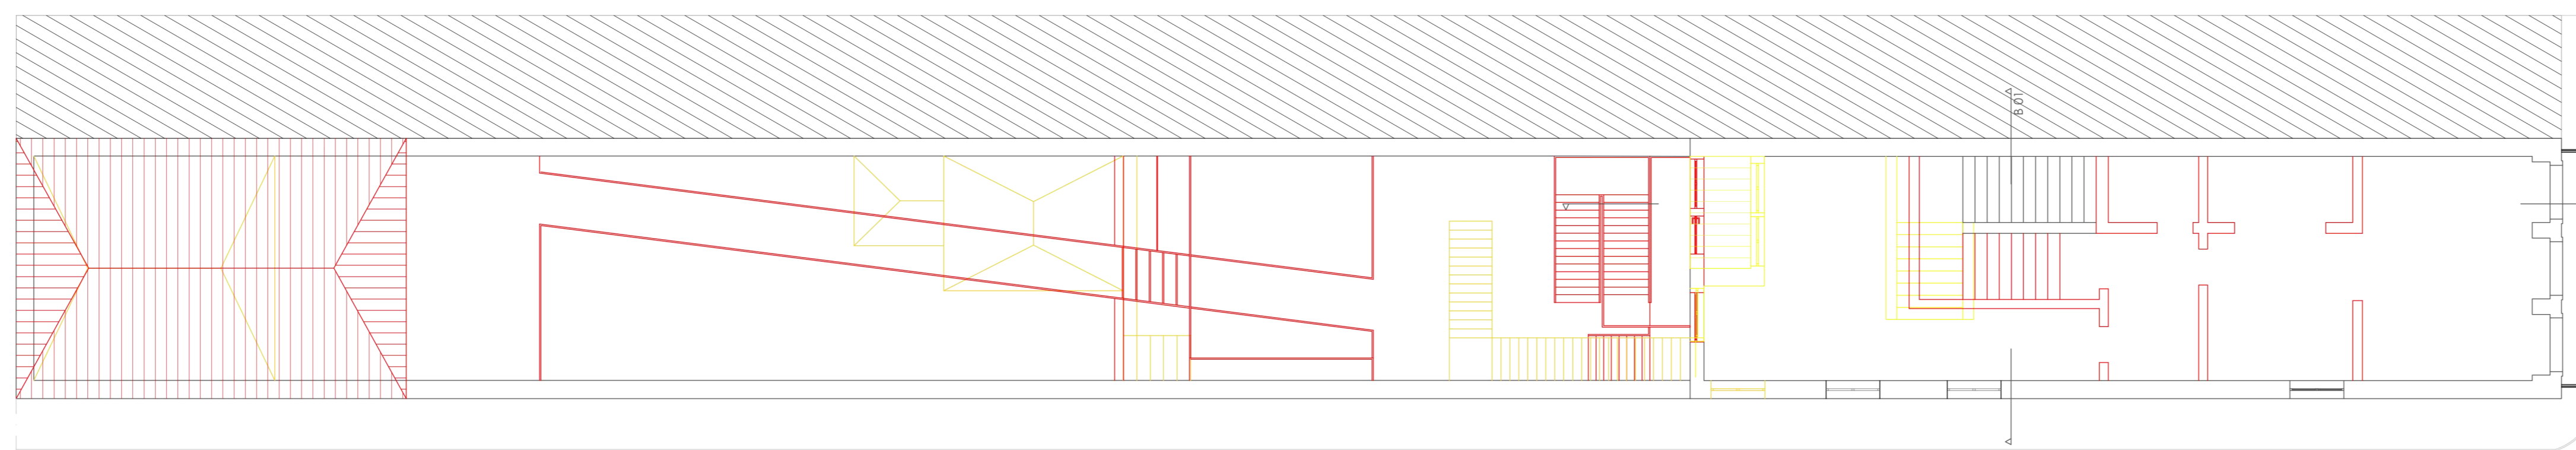

TV. FERNÃO DE MAGALHÃES

Planta piso térreo

TV. FERNÃO DE MAGALHÃES

Planta piso 1

TV. FERNÃO DE MAGALHÃES

Planta piso 2

TV. FERNÃO DE MAGALHÃES

Planta piso 3

TV. FERNÃO DE MAGALHÃES

Planta cobertura

Legenda:

- EXISTENTE
- A DEMOLIR
- A CONSTRUIR

Dissertação para a Obtenção de Grau de Mestre em Arquitetura Universidade da Beira Interior	
Preservação de Memórias: Reabilitar no Porto, Bonfim.	
Contém	Vermelhos e Amarelos, plantas edifício 303/305
Discente	Tatiana Nogueira Freire
Docentes	Professor Doutor Miguel João Mendes do Amaral Santiago Fernandes Professor Doutor João Carlos Gonçalves Lantimha