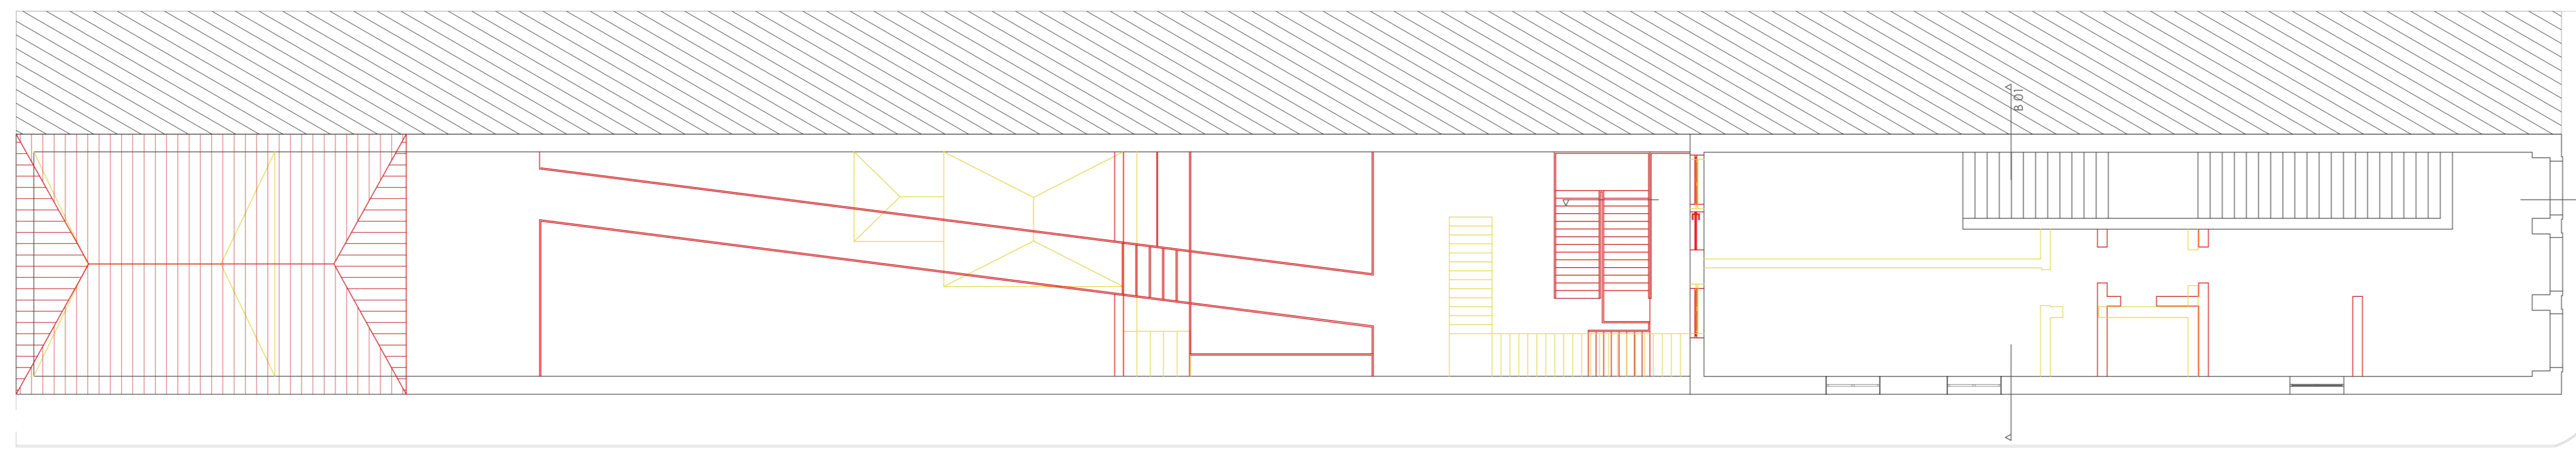

TV. FERNÃO DE MAGALHÃES

Planta piso térreo

TV. FERNÃO DE MAGALHÃES

Planta piso 1

TV. FERNÃO DE MAGALHÃES

Planta piso 2

TV. FERNÃO DE MAGALHÃES

Planta piso 3

TV. FERNÃO DE MAGALHÃES

Planta cobertura

Legenda:

- EXISTENTE
- A DEMOLIR
- A CONSTRUIR

Dissertação para a Obtenção de Grau de Mestre em Arquitetura Universidade da Beira Interior	
Preservação de Memórias: Reabilitar no Porto, Bonfim.	
Contém	Vermelhos e Amarelos, plantas edifício 303/305
Discente	Tatiana Nogueira Freire
Docentes	Professor Doutor Miguel João Mendes do Amaral Santiago Fernandes Professor Doutor João Carlos Gonçalves Lantimha