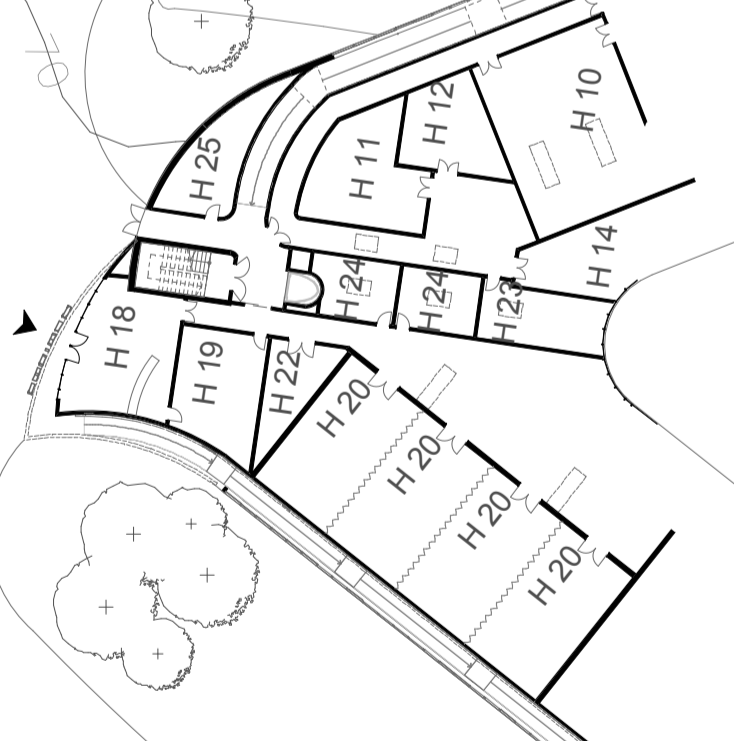

GASAG

S-Bahn
S-Bahn shunting track

65.00

69.50

69.20

Dissertação para obtenção do grau de Mestre em Arquitectura