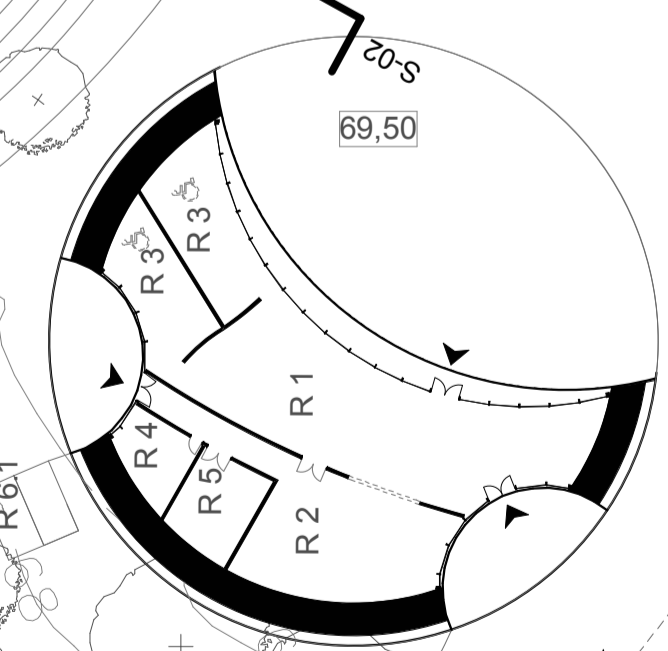

GASAG

S-Bahn
S-Bahn shunting track

65.00

69.50

69.20

Dissertação para obtenção do grau de Mestre em Arquitectura