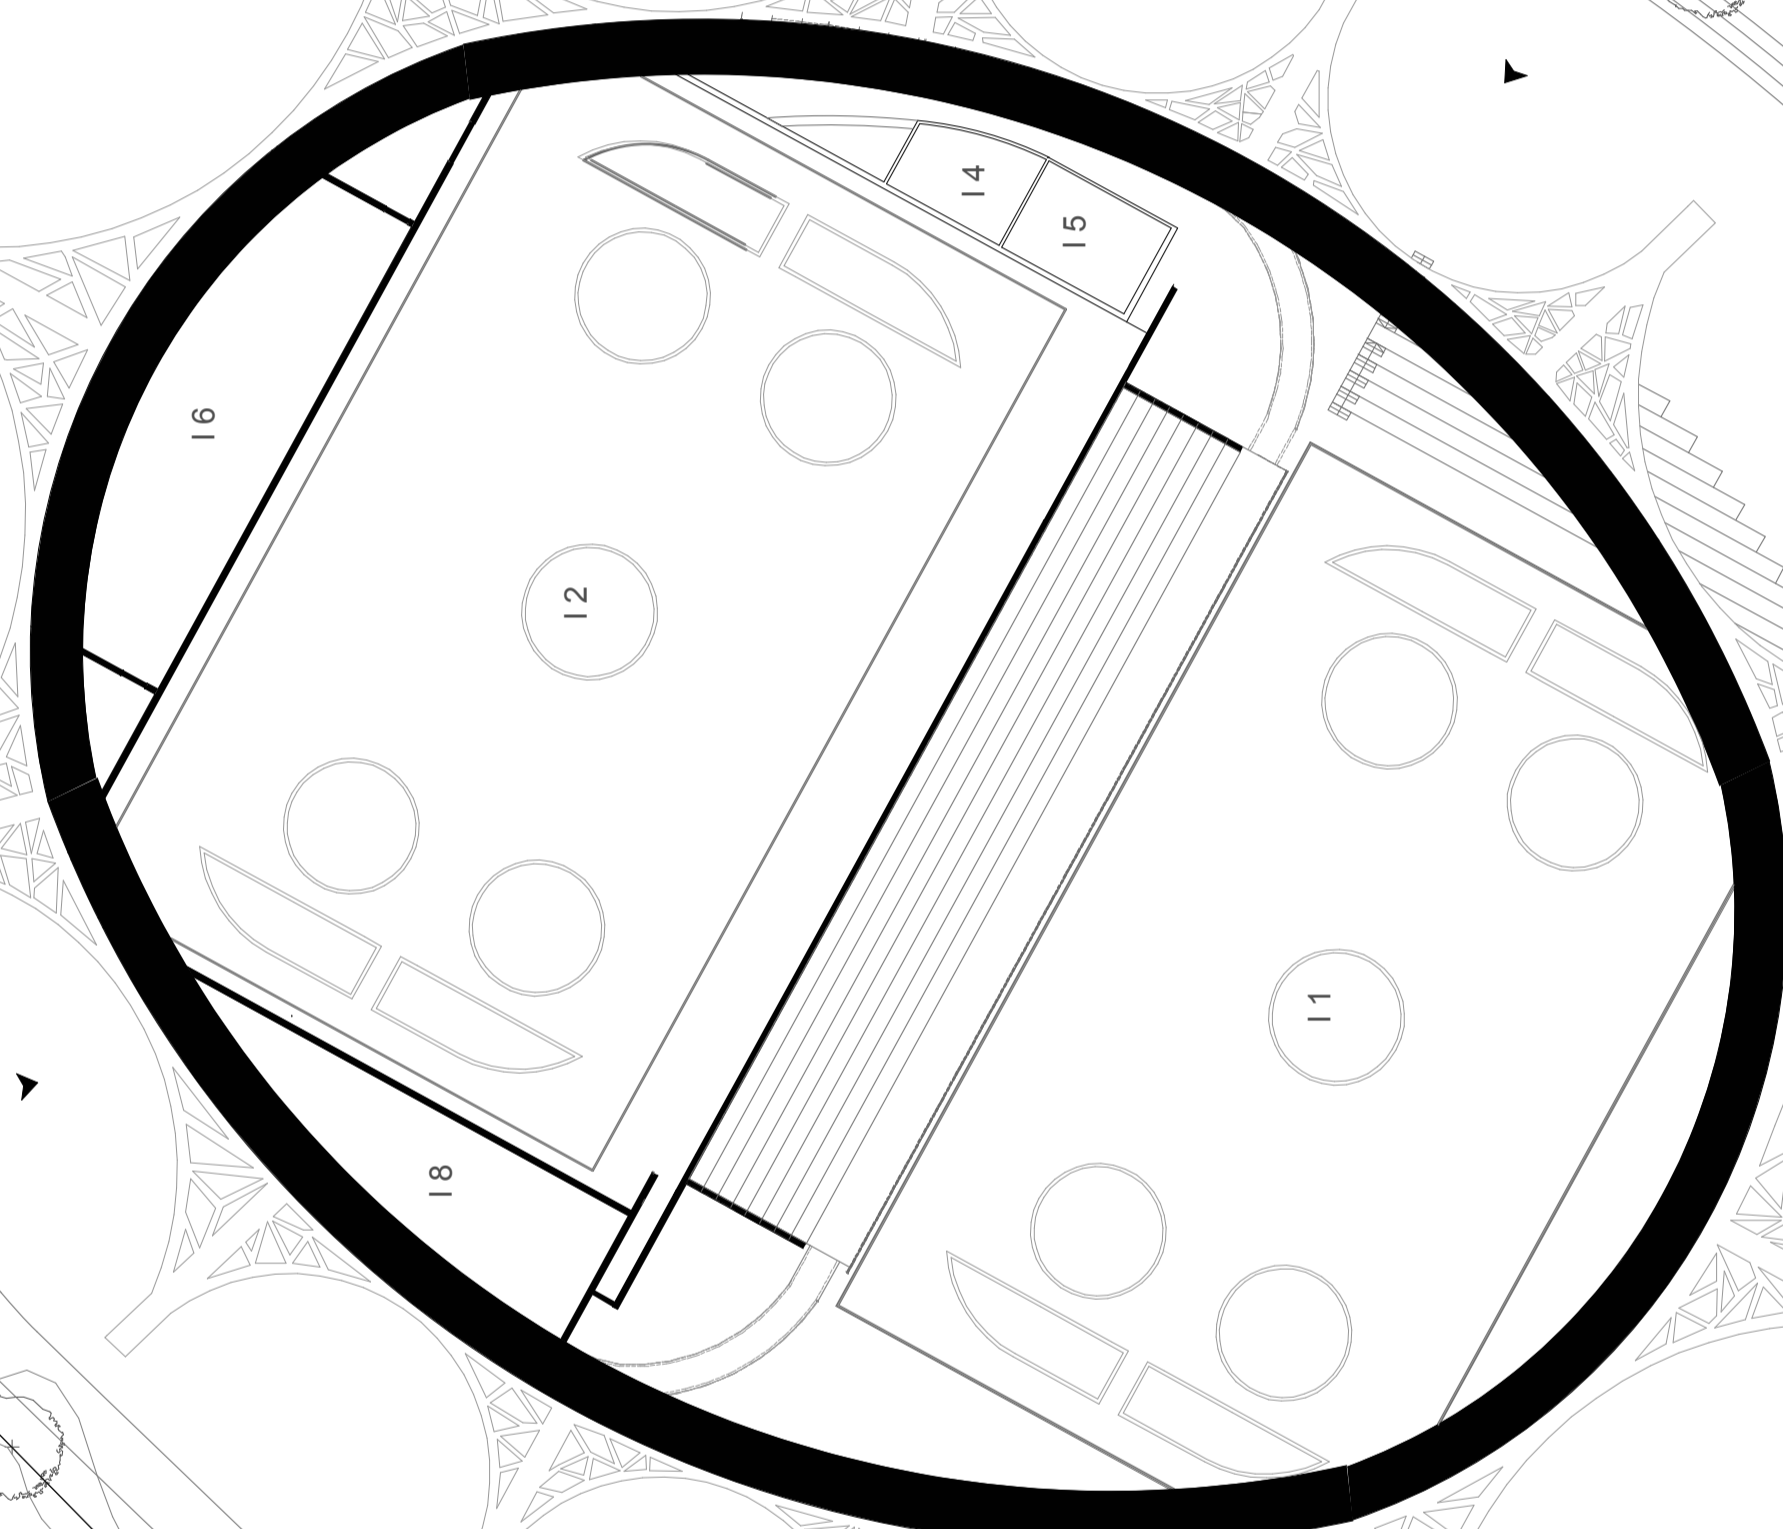

GASAG

S-Bahn
S-Bahn shunting track

65.00

69.50

69.20

Dissertação para obtenção do grau de Mestre em Arquitectura