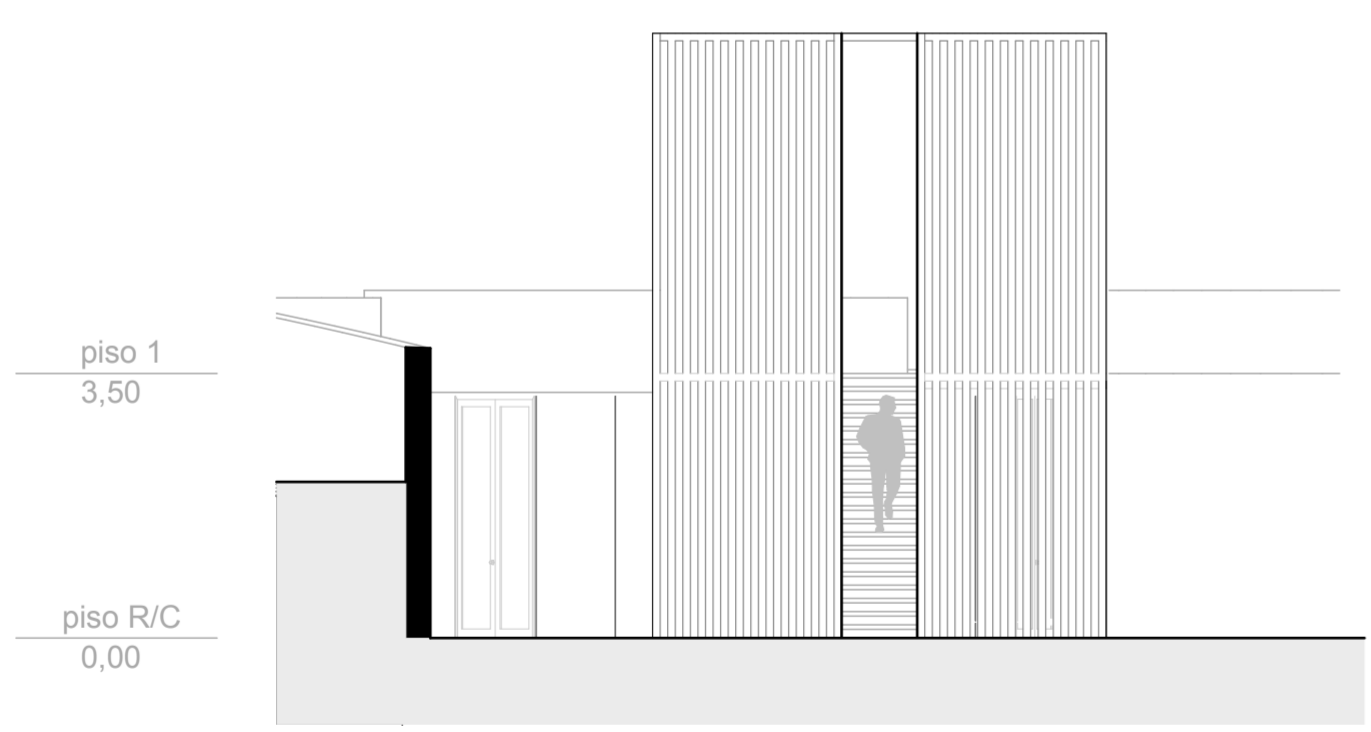

Alçado Oeste

Alçado Norte (Cubo)
Escala 1/100

Secção CC'
Escala 1/100

Centro de bem-estar

Shindler Awards - Berlim, Alemanha

Cyrl dos Santos Gil	nº18611
Licenciatura com mestrado integrado em Arquitectura	Universidade da Beira Interior
Dissertação final	Jacek krenz

Alçados

1:200 Out 2010