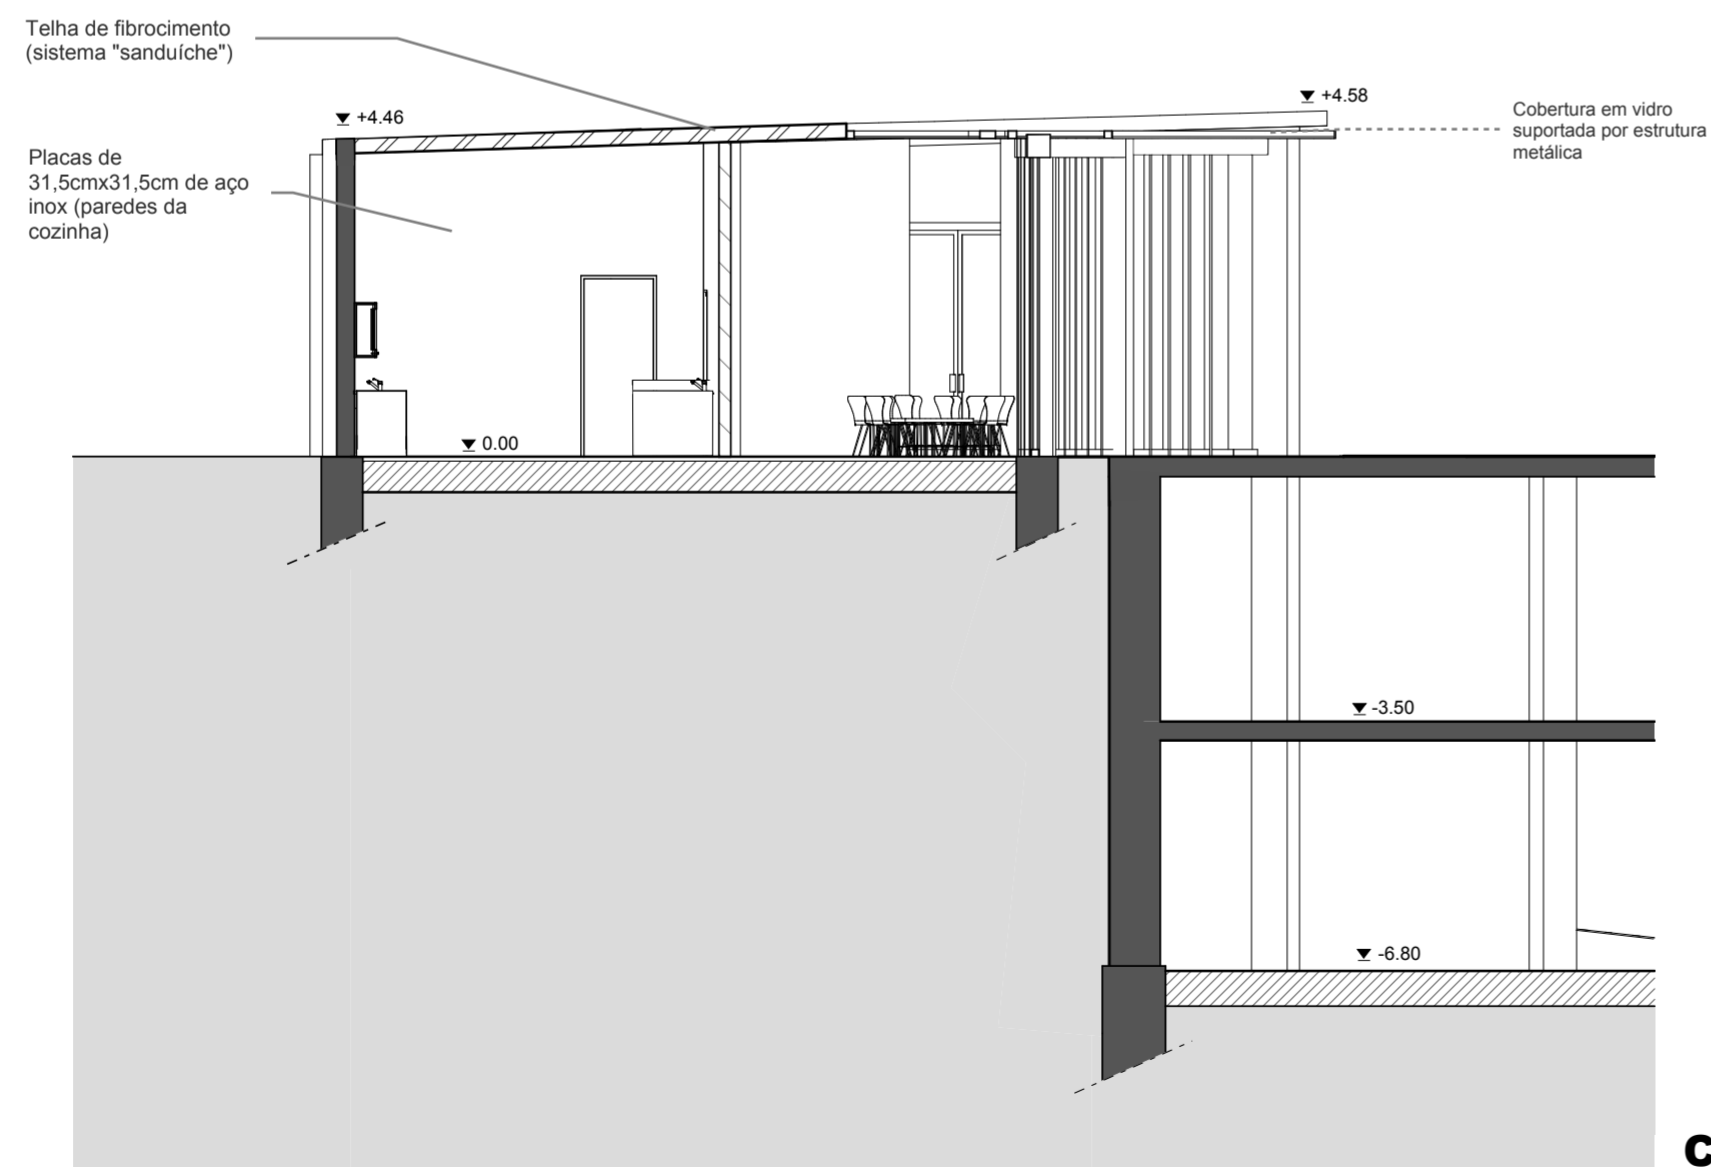

**Corte DD'**

**Corte EE'**

Universidade da Beira Interior	
Orientando: Patrícia Martins Nº 18565	
<b>Projecto: <i>New York Theater City</i>, proposta para o concurso internacional de ideias</b>	
Local: Nova Iorque	
Designação:	
<b>Cortes DD' e EE', edifício 3 (bar)</b>	
Desenho:	<b>27</b>
Escala:	Outubro 2011
1 : 100	