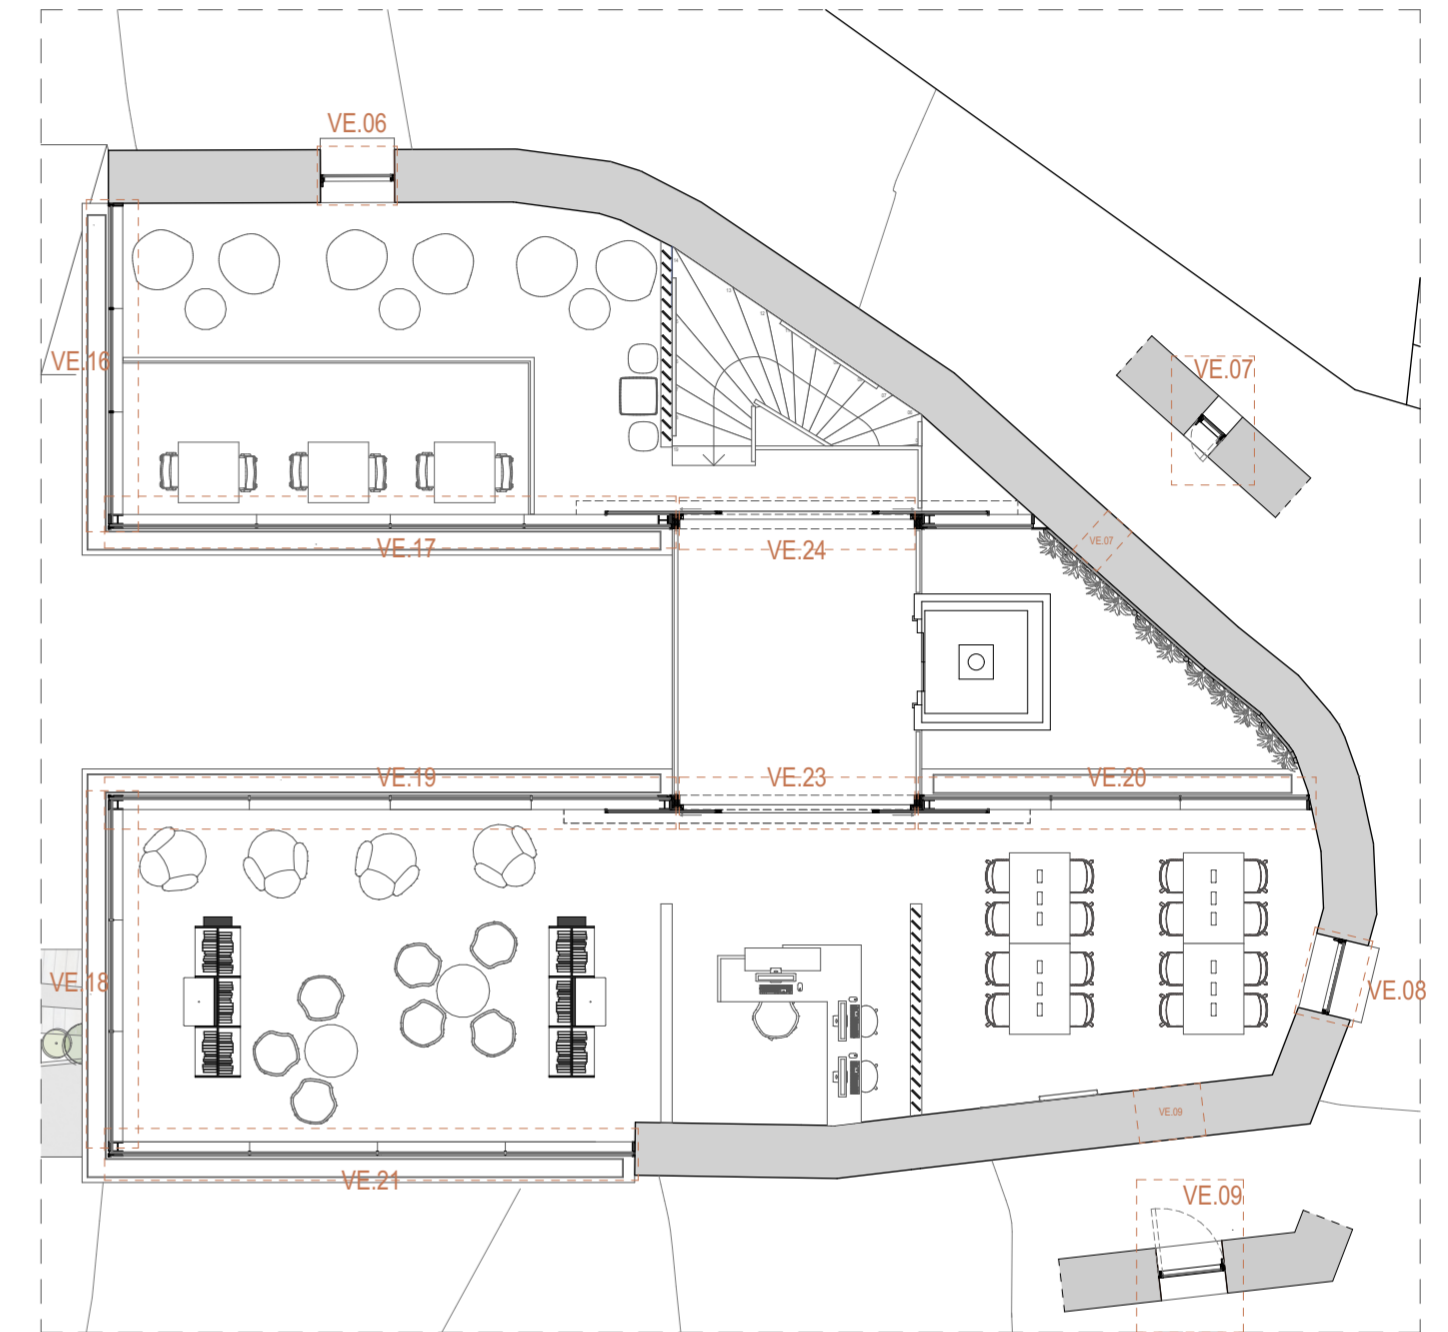

PLANTA PISO -1

PLANTA PISO 0

PLANTA PISO 1

LEGENDA

VE - VÃOS EXTERIORES

VI - VÃOS INTERIORES

LOCALIZAÇÃO DOS VÃOS

CASA DAS GERAÇÕES  
REQUALIFICAÇÃO DO CASARIO DO LARGO DO CHAFARIZ

LOCAL LARGO DO CHAFARIZ, PÉRO VISEU, FUNDÃO

OBJETO PLANTA LOCALIZAÇÃO DE VÃOS  
PROJETO DE EXECUÇÃO

24\_PE

ESCALA 1:100  
DATA JUNHO / 2020