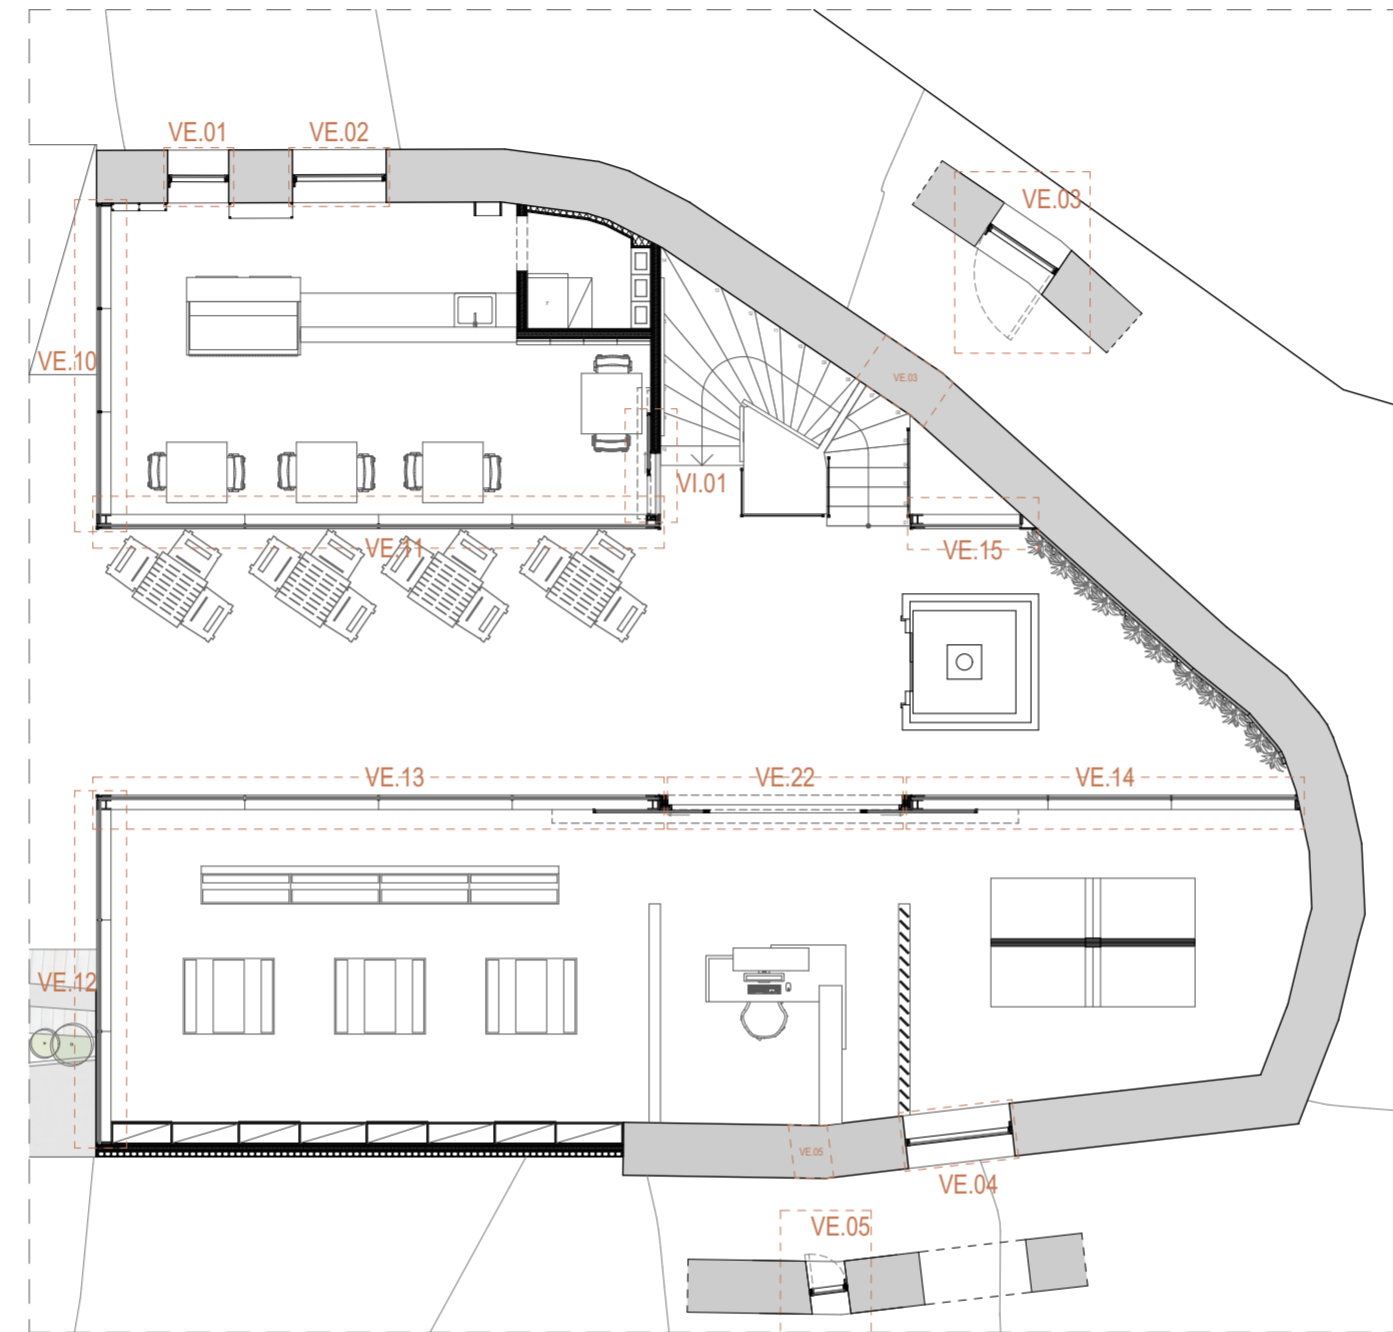

PLANTA PISO -1

PLANTA PISO 0

PLANTA PISO 1

LEGENDA

VE - VÃOS EXTERIORES

VI - VÃOS INTERIORES

LOCALIZAÇÃO DOS VÃOS

CASA DAS GERAÇÕES  
REQUALIFICAÇÃO DO CASARIO DO LARGO DO CHAFARIZ

LOCAL LARGO DO CHAFARIZ, PÉRO VISEU, FUNDÃO

OBJETO PLANTA LOCALIZAÇÃO DE VÃOS  
PROJETO DE EXECUÇÃO

24\_PE

ESCALA 1:100  
DATA JUNHO / 2020