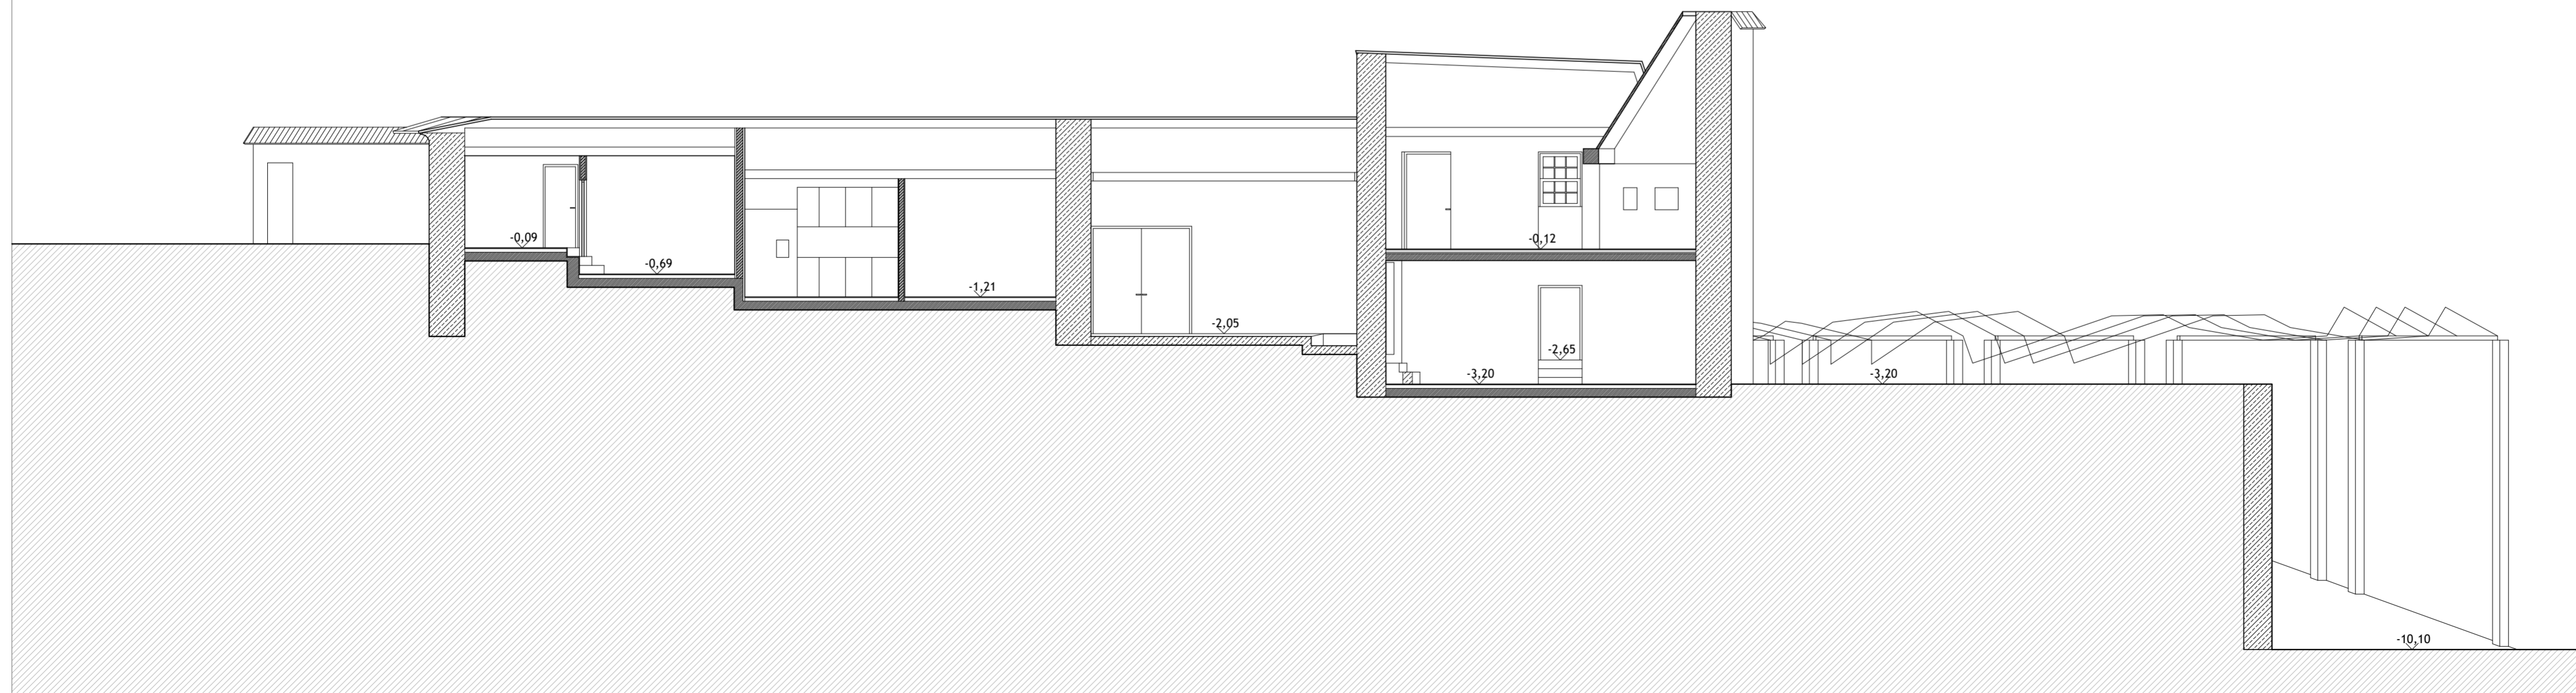

Corte FF'

Corte GG'

Universidade da Beira Interior

Dissertação para obtenção do Grau de Mestre em:  
Arquitetura

Tema:  
**Reabilitação e ampliação da  
Quinta do Bodo em Sobrosa.  
Projeto do Centro de Artes e  
Ofícios da Madeira.**

Local:  
Sobrosa, Paredes

Aluna:  
Cláudia Sofia Ferreira Pacheco

Orientador:  
Prof. Doutor Michael Mathias

Co-Orientador:  
Prof. Doutor Jorge Marum

Peça desenhada:

9

Cortes FF' e GG'

Esc. 1:100  
Levantamento  
Covilhã, Outubro de 2018