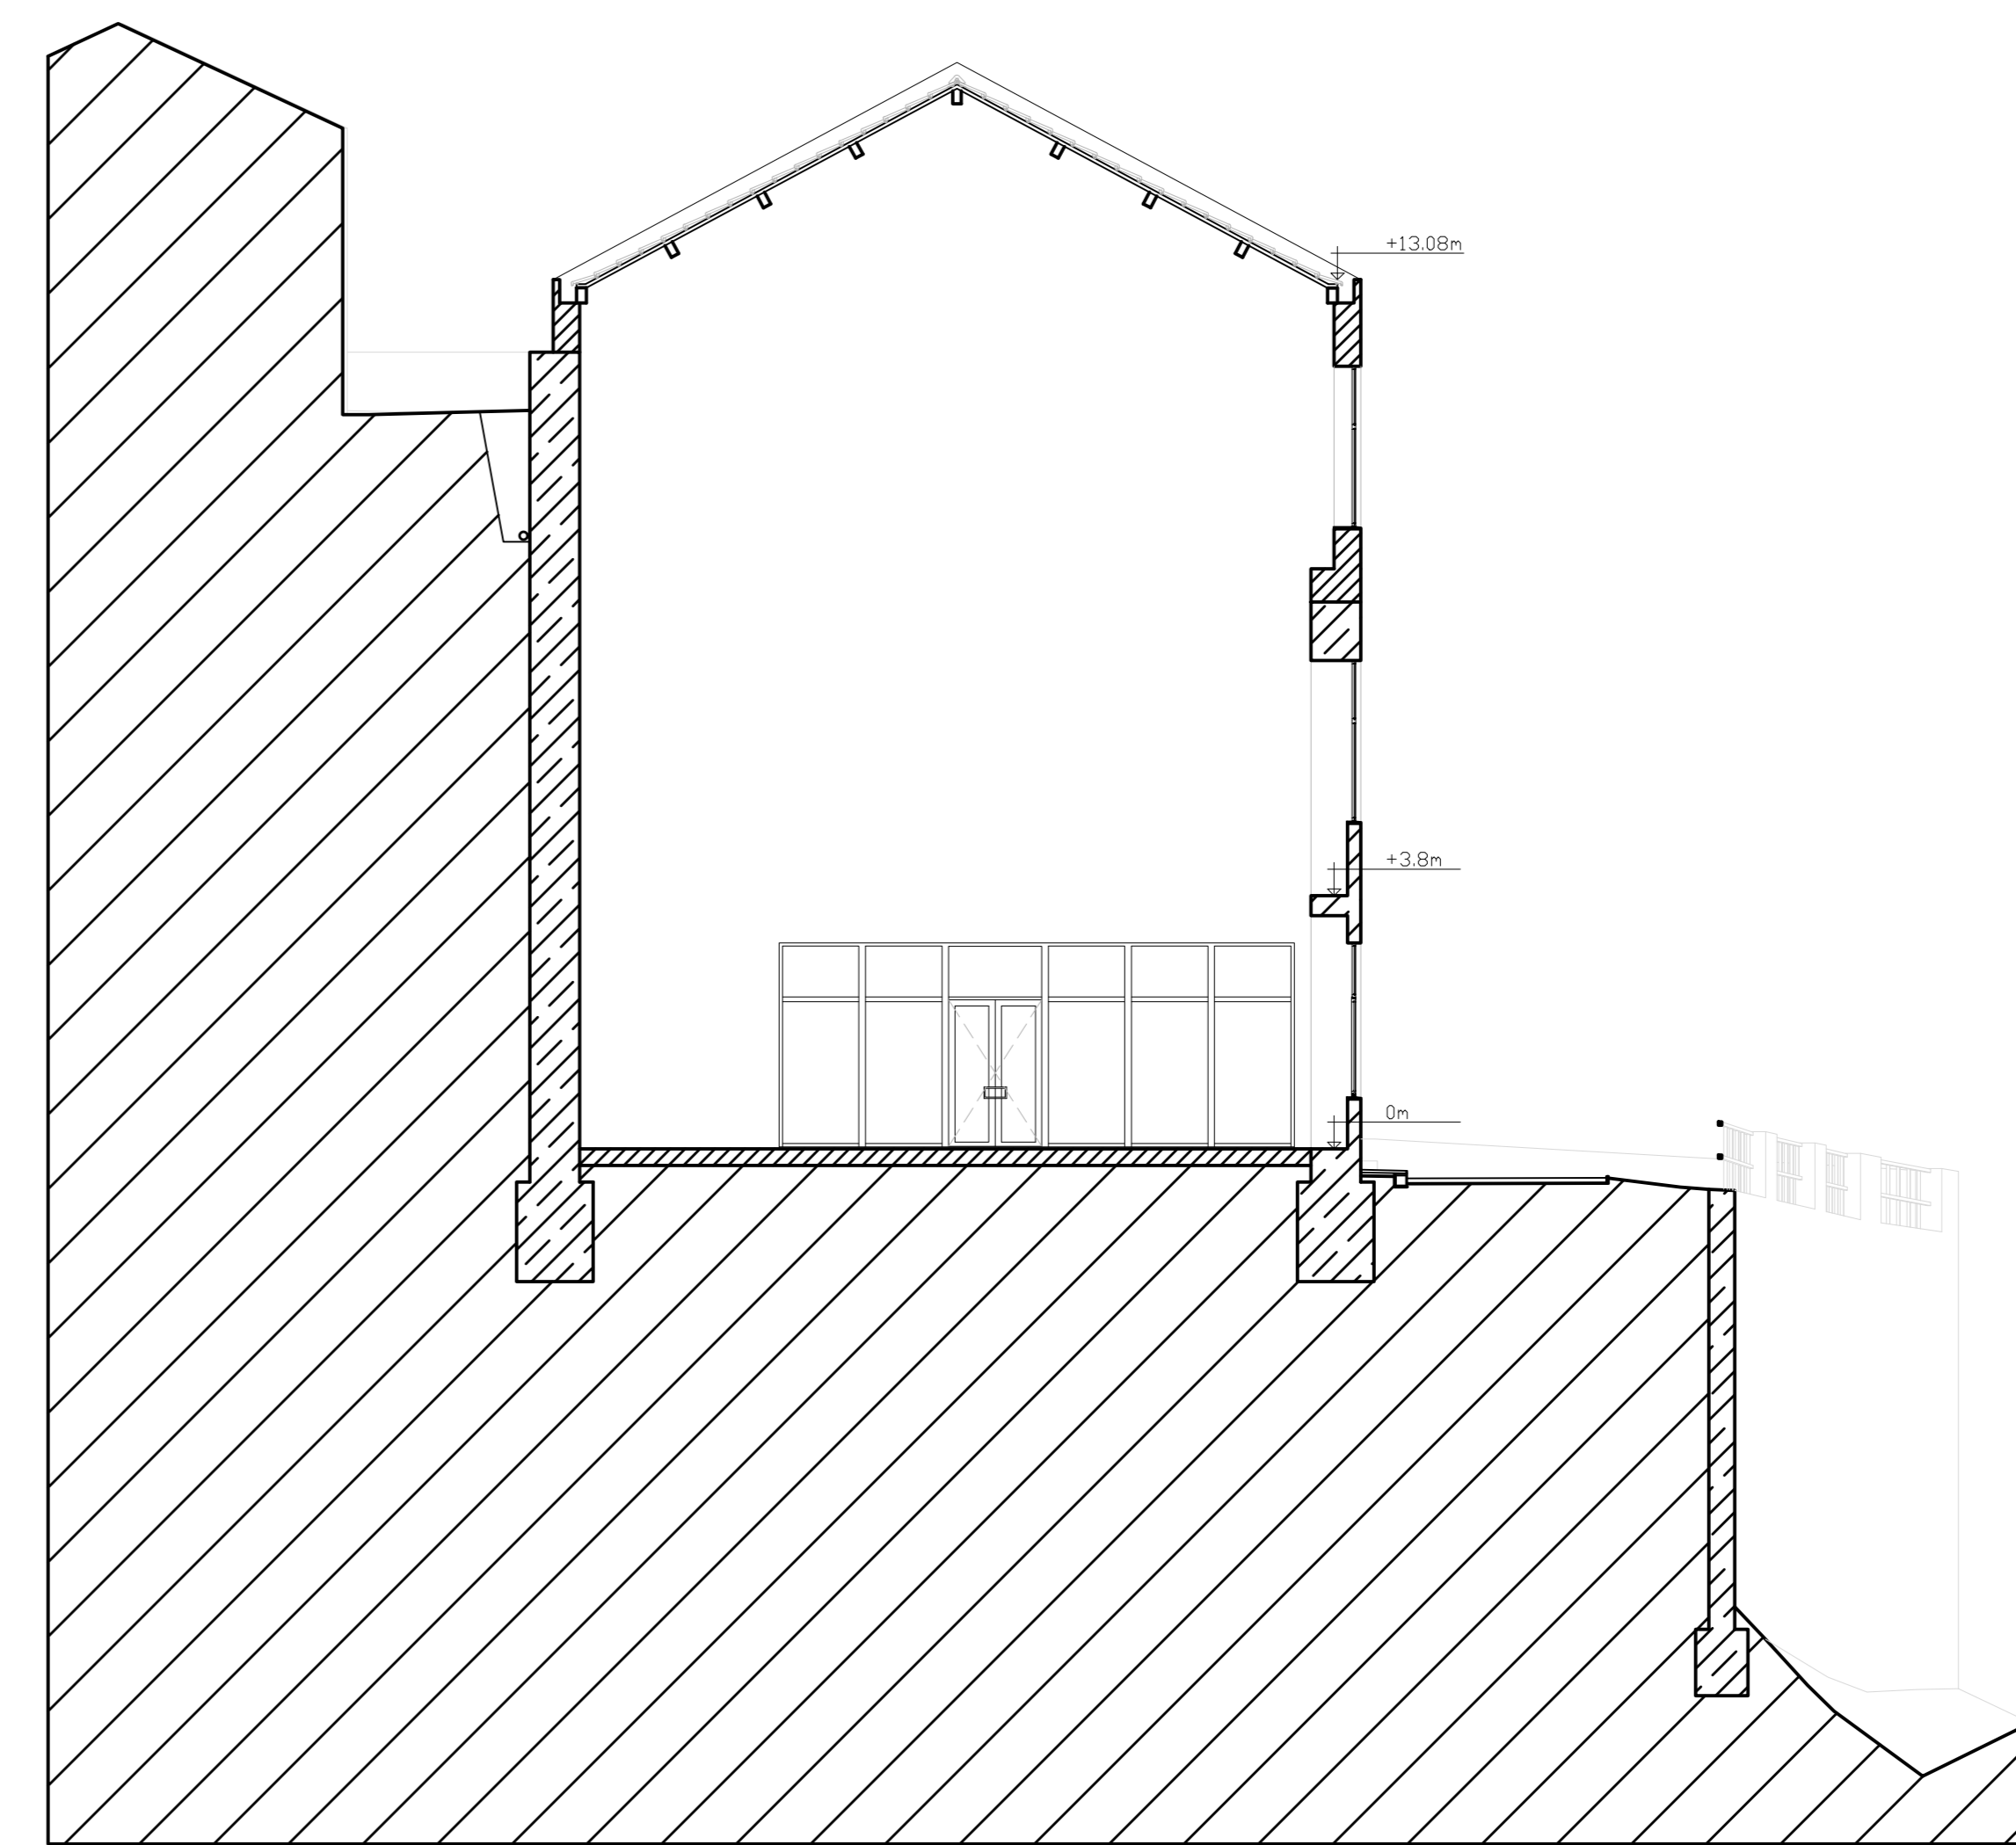

KK'

LL'

	Reabilitação da Fábrica das Cruzes	
	Cortes KK' e LL'	1/100
	Universidade da Beira Interior	DECA-Arquitetura
	<small>Rafael Dias Serra nº34322 Prof. Doutor José Neves Dias junho 2021</small>	