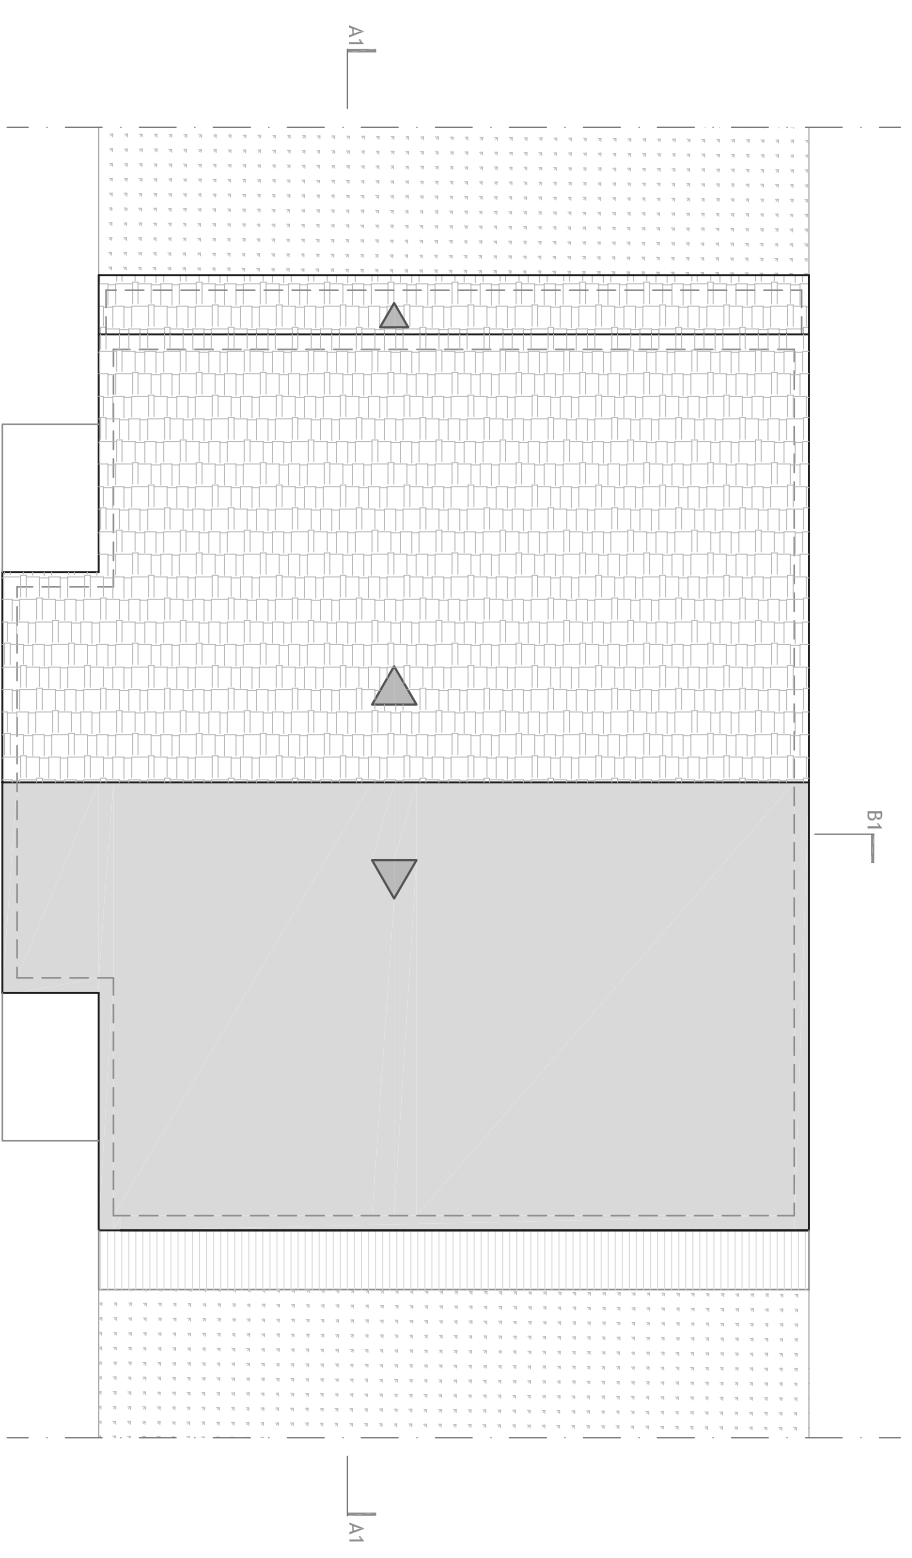

Planta Piso 0

Planta de Cobertura

LEGENDA

	Área
1 - Hall entrada	3m ²
2 - Sala	12,90m ²
3 - Cozinha	6,27 m ²
3- I.S. completa acessível	5,27m ²
4 - Quarto	20,50m ²

N

Universidade
da
Beira Interior
UBI
Engenharia
(DECA)

Dissertação para obtenção do Grau de Mestre em:
Arquitetura (2º ciclo de estudos)

Tema: **Covilhã - "Espaço das Idades"**
Proposta arquitectónica de intervenção,
valorização e o expansão do centro de
apio a idosos

Escala: **1 / 100**

Desenho número: **18**

Outubro 2011