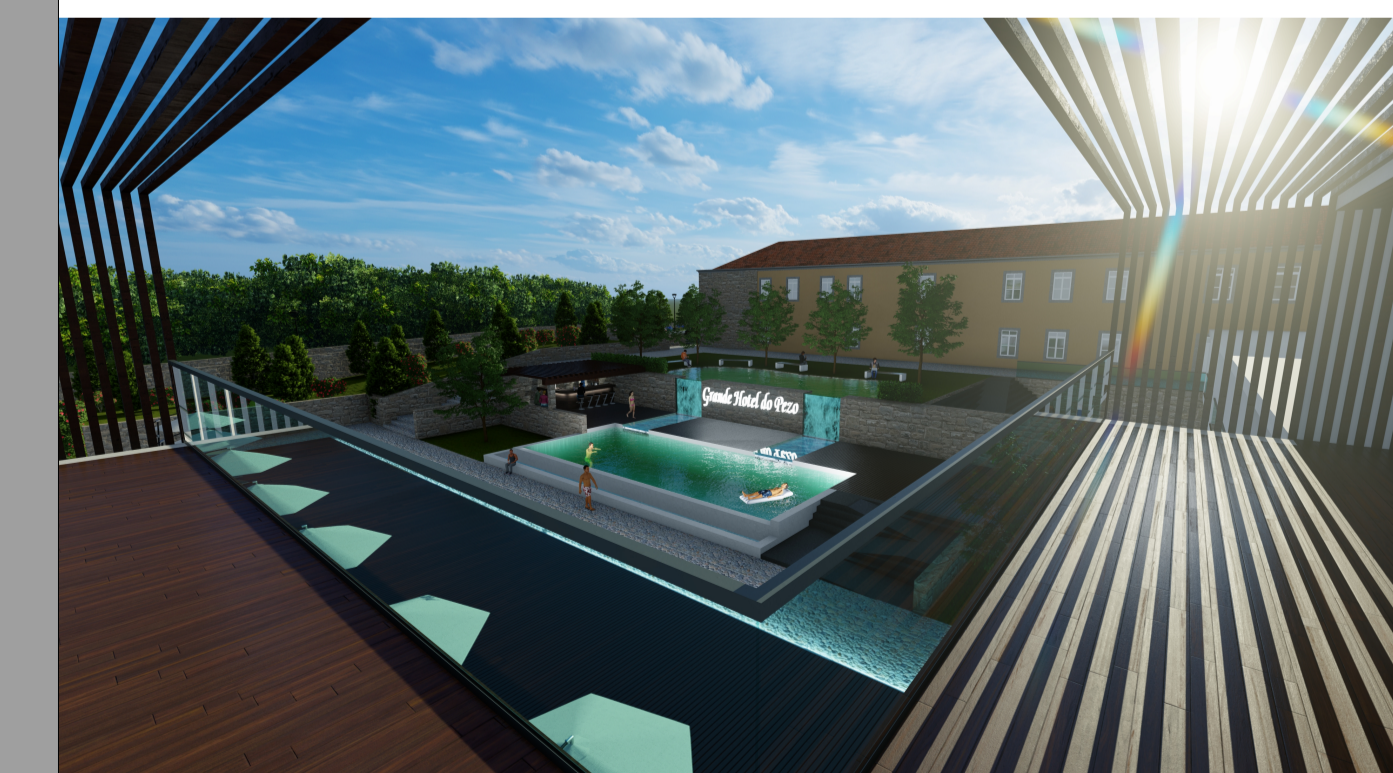

	Nº	Id. Espaço	Área Total	Id. Divisão	Área	Id. Divisão	Área
Espaços Públicos	62	Bar	196.50 m ²				
	63	Instalações Sanitárias	29.80 m ²				
	64	Sala de conferencias	70.00 m ²				

Reabilitação Sustentável de Património - Renovação de Hotel em Melgaço