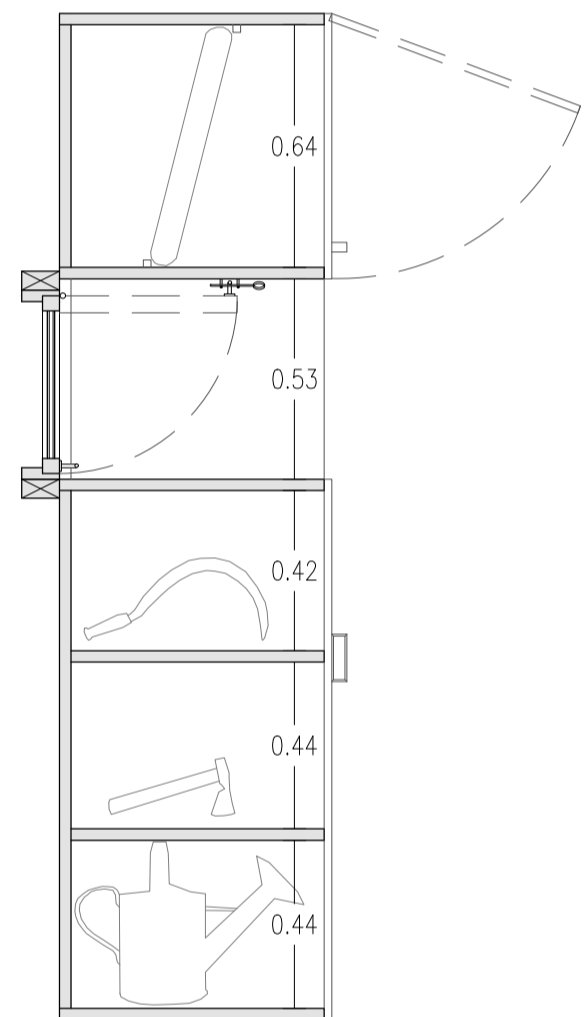

PLANTA EM CORTE PELA JANELA)

PLANTA PELO ARMÁRIO

CORTE 01

ALÇADO SEM PORTAS

CORTE 02

ALÇADO

PROJETO:
UMA CASA COM PASSADO, UM PASSADO COM FUTURO
REABILITAÇÃO DE CASA VERNACULAR

OBJETO:
PROJETO DE EXECUÇÃO
MAPA DE ARMÁRIOS - ARMÁRIO
COM EXPOSITOR

DATA:
OUTUBRO 2018

LOCAL:
LUGAR DE PEREIRA, (BASTO) SÃO CLEMENTE
CELORICO DE BASTO

ESCALAS:
ESCALA 1/20

DESENHO N°
18 - PE