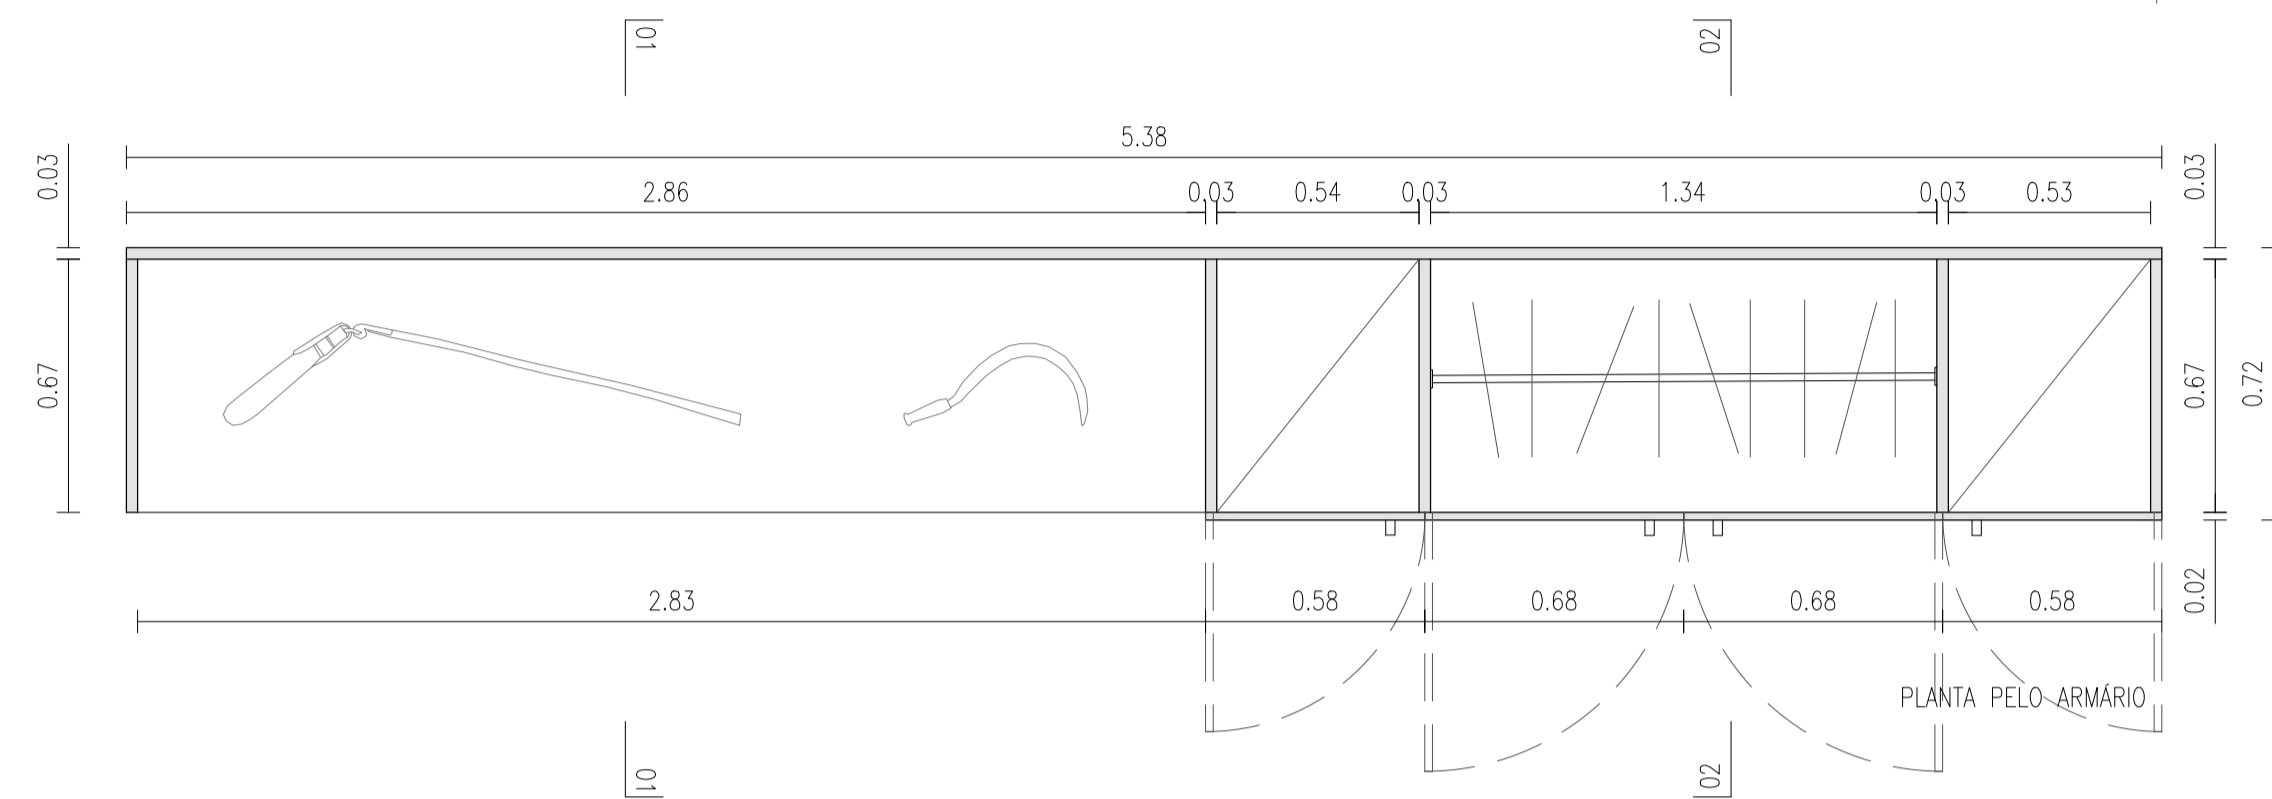

PLANTA EM CORTE PELA JANELA)

PLANTA PELO ARMÁRIO

CORTE 01

ALÇADO SEM PORTAS

CORTE 02

ALÇADO

PROJETO:
UMA CASA COM PASSADO, UM PASSADO COM FUTURO
REABILITAÇÃO DE CASA VERNACULAR

OBJETO:
PROJETO DE EXECUÇÃO
MAPA DE ARMÁRIOS - ARMÁRIO
COM EXPOSITOR

DATA:
OUTUBRO 2018

LOCAL:
LUGAR DE PEREIRA, (BASTO) SÃO CLEMENTE
CELORICO DE BASTO

ESCALAS:
ESCALA 1/20

DESENHO N°
18 - PE