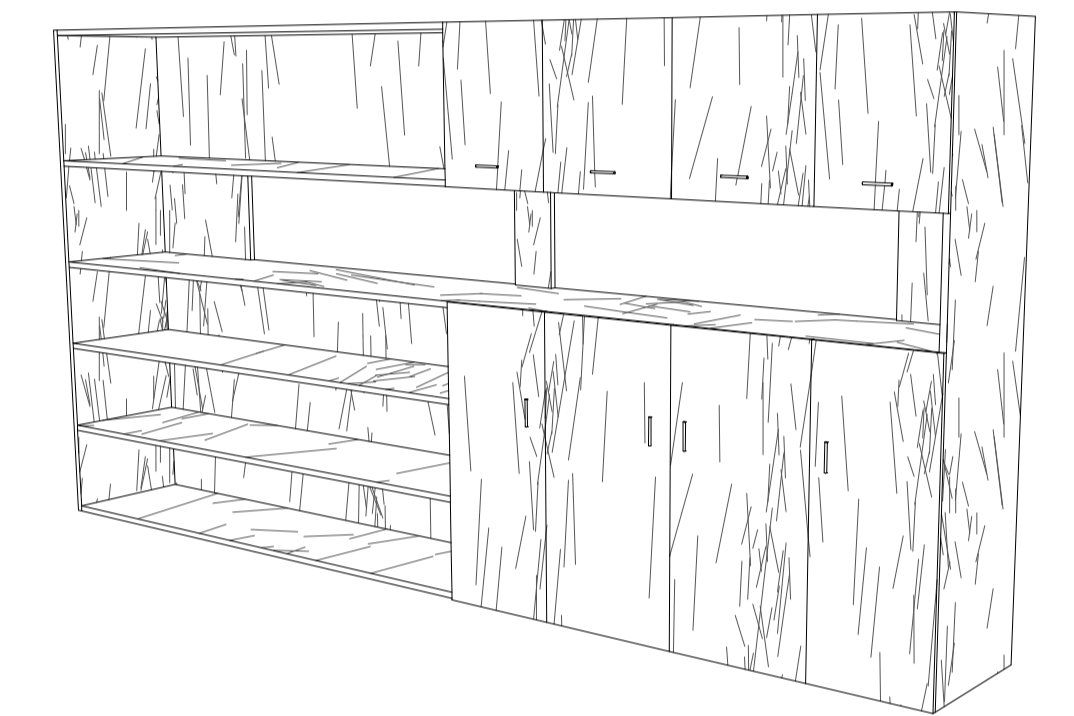

PLANTA EM CORTE PELA JANELA)

PLANTA PELO ARMÁRIO

CORTE 01

ALÇADO SEM PORTAS

CORTE 02

ALÇADO

PROJETO:
UMA CASA COM PASSADO, UM PASSADO COM FUTURO
REABILITAÇÃO DE CASA VERNACULAR

OBJETO:
PROJETO DE EXECUÇÃO
MAPA DE ARMÁRIOS - ARMÁRIO
COM EXPOSITOR

DATA:
OUTUBRO 2018

LOCAL:
LUGAR DE PEREIRA, (BASTO) SÃO CLEMENTE
CELORICO DE BASTO

ESCALAS:
ESCALA 1/20

DESENHO N°
18 - PE