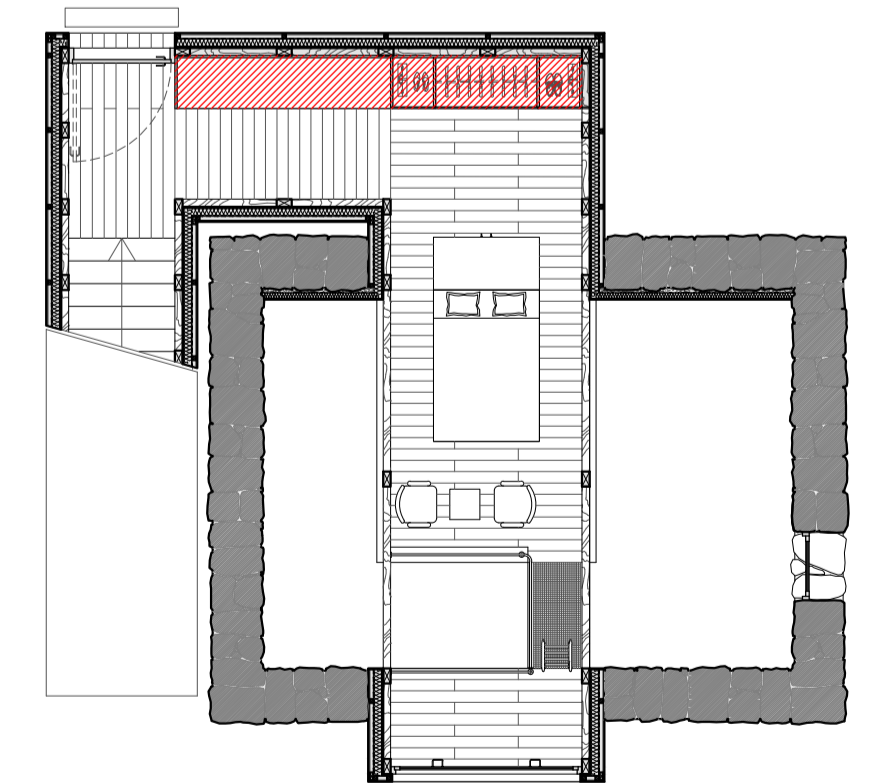

PLANTA EM CORTE PELA JANELA)

PLANTA PELO ARMÁRIO

CORTE 01

ALÇADO SEM PORTAS

CORTE 02

ALÇADO

PROJETO:
UMA CASA COM PASSADO, UM PASSADO COM FUTURO
REABILITAÇÃO DE CASA VERNACULAR

OBJETO:
PROJETO DE EXECUÇÃO
MAPA DE ARMÁRIOS - ARMÁRIO
COM EXPOSITOR

DATA:
OUTUBRO 2018

LOCAL:
LUGAR DE PEREIRA, (BASTO) SÃO CLEMENTE
CELORICO DE BASTO

ESCALAS:
ESCALA 1/20

DESENHO N°
18 - PE