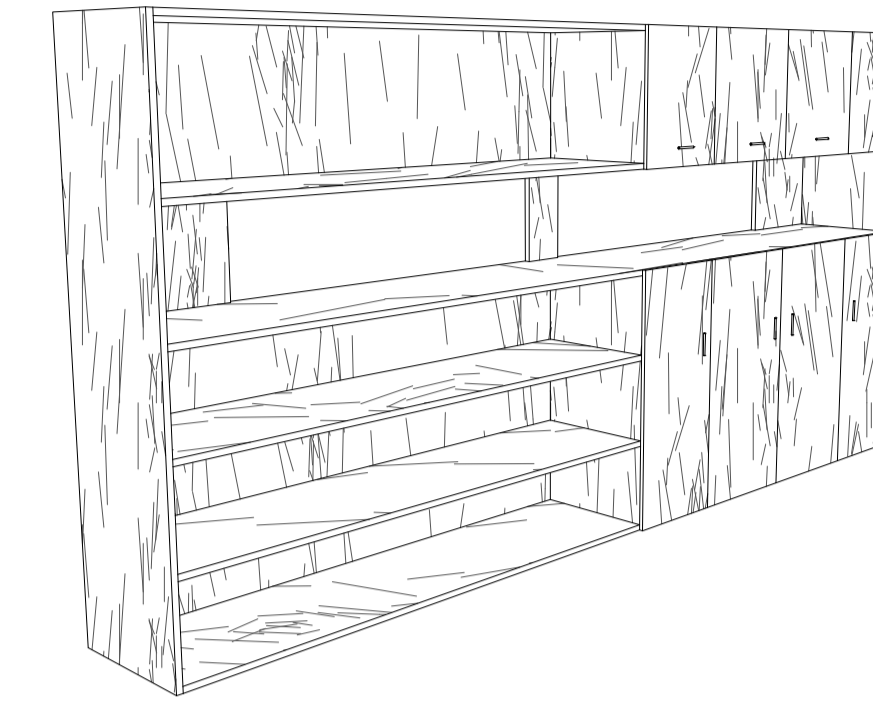

PLANTA EM CORTE PELA JANELA)

PLANTA PELO ARMÁRIO

CORTE 01

ALÇADO SEM PORTAS

CORTE 02

ALÇADO

PROJETO:
UMA CASA COM PASSADO, UM PASSADO COM FUTURO
REABILITAÇÃO DE CASA VERNACULAR

OBJETO:
PROJETO DE EXECUÇÃO
MAPA DE ARMÁRIOS - ARMÁRIO
COM EXPOSITOR

DATA:
OUTUBRO 2018

LOCAL:
LUGAR DE PEREIRA, (BASTO) SÃO CLEMENTE
CELORICO DE BASTO

ESCALAS:
ESCALA 1/20

DESENHO N°
18 - PE