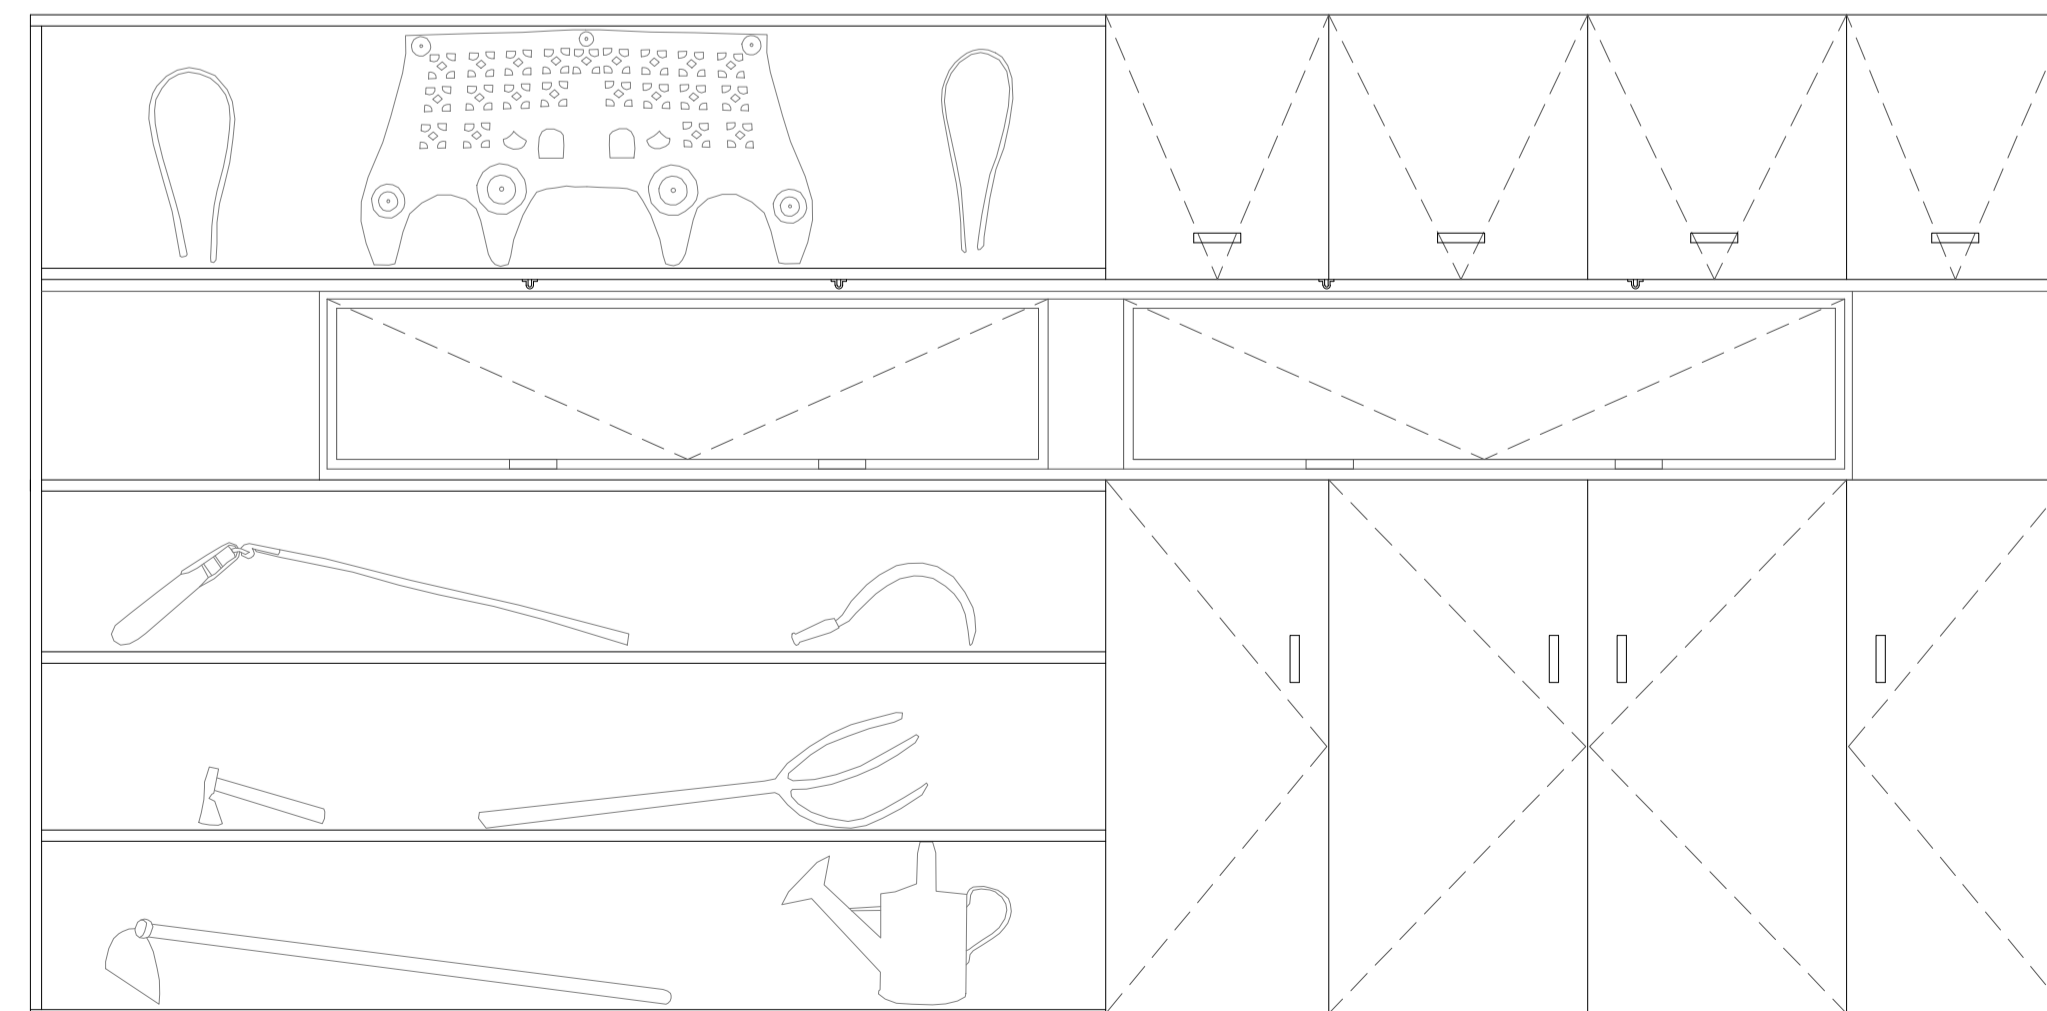

PLANTA EM CORTE PELA JANELA)

PLANTA PELO ARMÁRIO

CORTE 01

ALÇADO SEM PORTAS

CORTE 02

ALÇADO

PROJETO:
UMA CASA COM PASSADO, UM PASSADO COM FUTURO
REABILITAÇÃO DE CASA VERNACULAR

OBJETO:
PROJETO DE EXECUÇÃO
MAPA DE ARMÁRIOS - ARMÁRIO
COM EXPOSITOR

DATA:
OUTUBRO 2018

LOCAL:
LUGAR DE PEREIRA, (BASTO) SÃO CLEMENTE
CELORICO DE BASTO

ESCALAS:
ESCALA 1/20

DESENHO N°
18 - PE