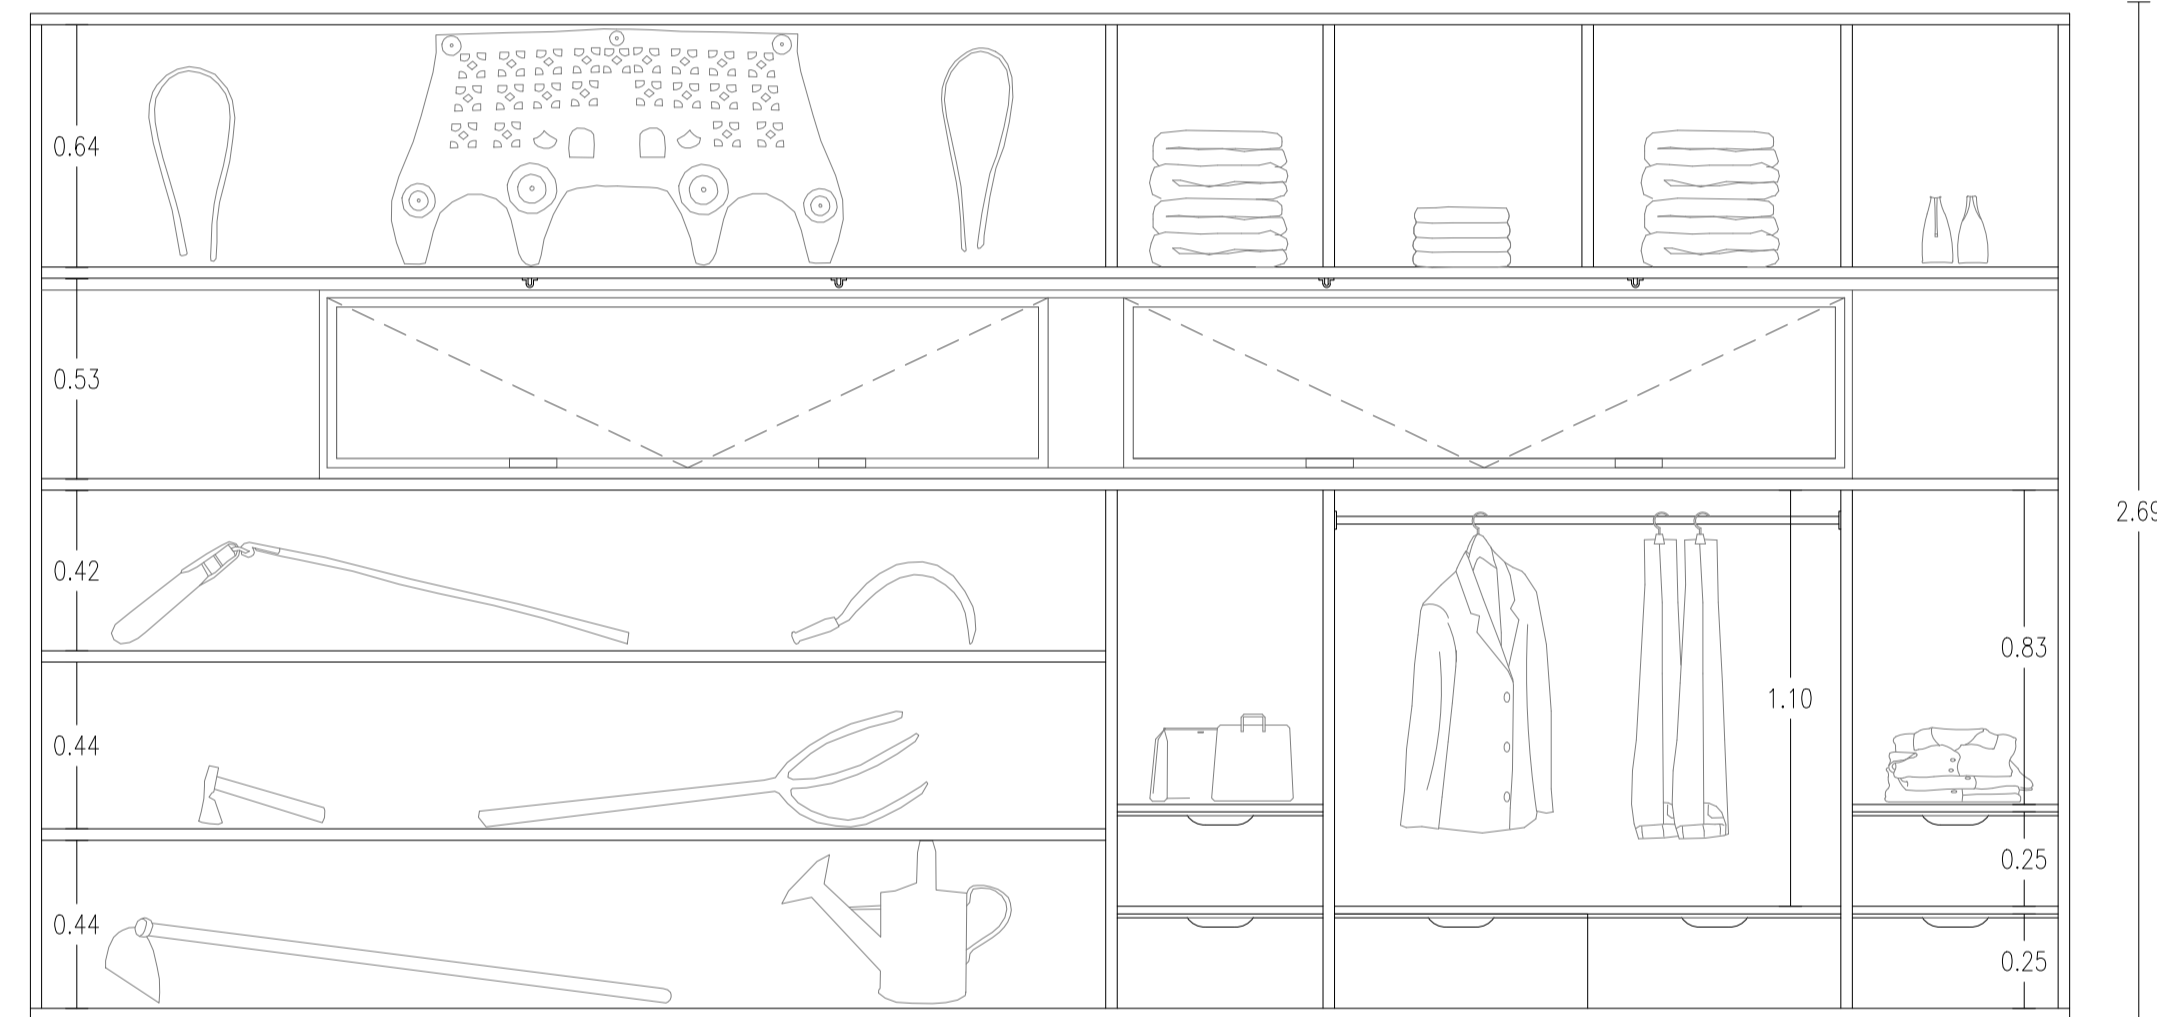

PLANTA EM CORTE PELA JANELA)

PLANTA PELO ARMÁRIO

CORTE 01

ALÇADO SEM PORTAS

CORTE 02

ALÇADO

PROJETO:
UMA CASA COM PASSADO, UM PASSADO COM FUTURO
REABILITAÇÃO DE CASA VERNACULAR

OBJETO:
PROJETO DE EXECUÇÃO
MAPA DE ARMÁRIOS - ARMÁRIO
COM EXPOSITOR

DATA:
OUTUBRO 2018

LOCAL:
LUGAR DE PEREIRA, (BASTO) SÃO CLEMENTE
CELORICO DE BASTO

ESCALAS:
ESCALA 1/20

DESENHO N°
18 - PE