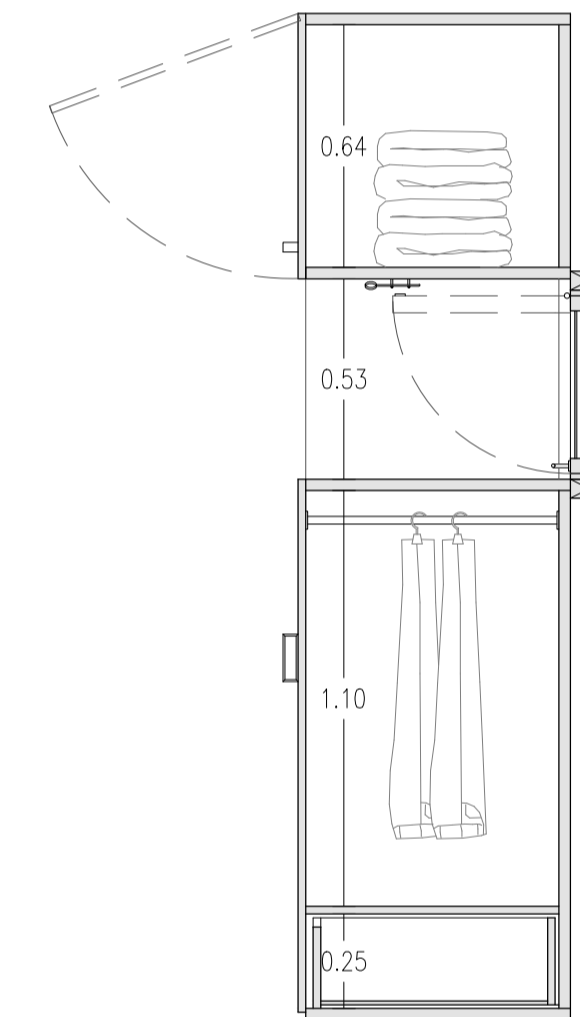

PLANTA EM CORTE PELA JANELA)

PLANTA PELO ARMÁRIO

CORTE 01

ALÇADO SEM PORTAS

CORTE 02

ALÇADO

PROJETO:
UMA CASA COM PASSADO, UM PASSADO COM FUTURO
REABILITAÇÃO DE CASA VERNACULAR

OBJETO:
PROJETO DE EXECUÇÃO
MAPA DE ARMÁRIOS - ARMÁRIO
COM EXPOSITOR

DATA:
OUTUBRO 2018

LOCAL:
LUGAR DE PEREIRA, (BASTO) SÃO CLEMENTE
CELORICO DE BASTO

ESCALAS:
ESCALA 1/20

DESENHO N°
18 - PE