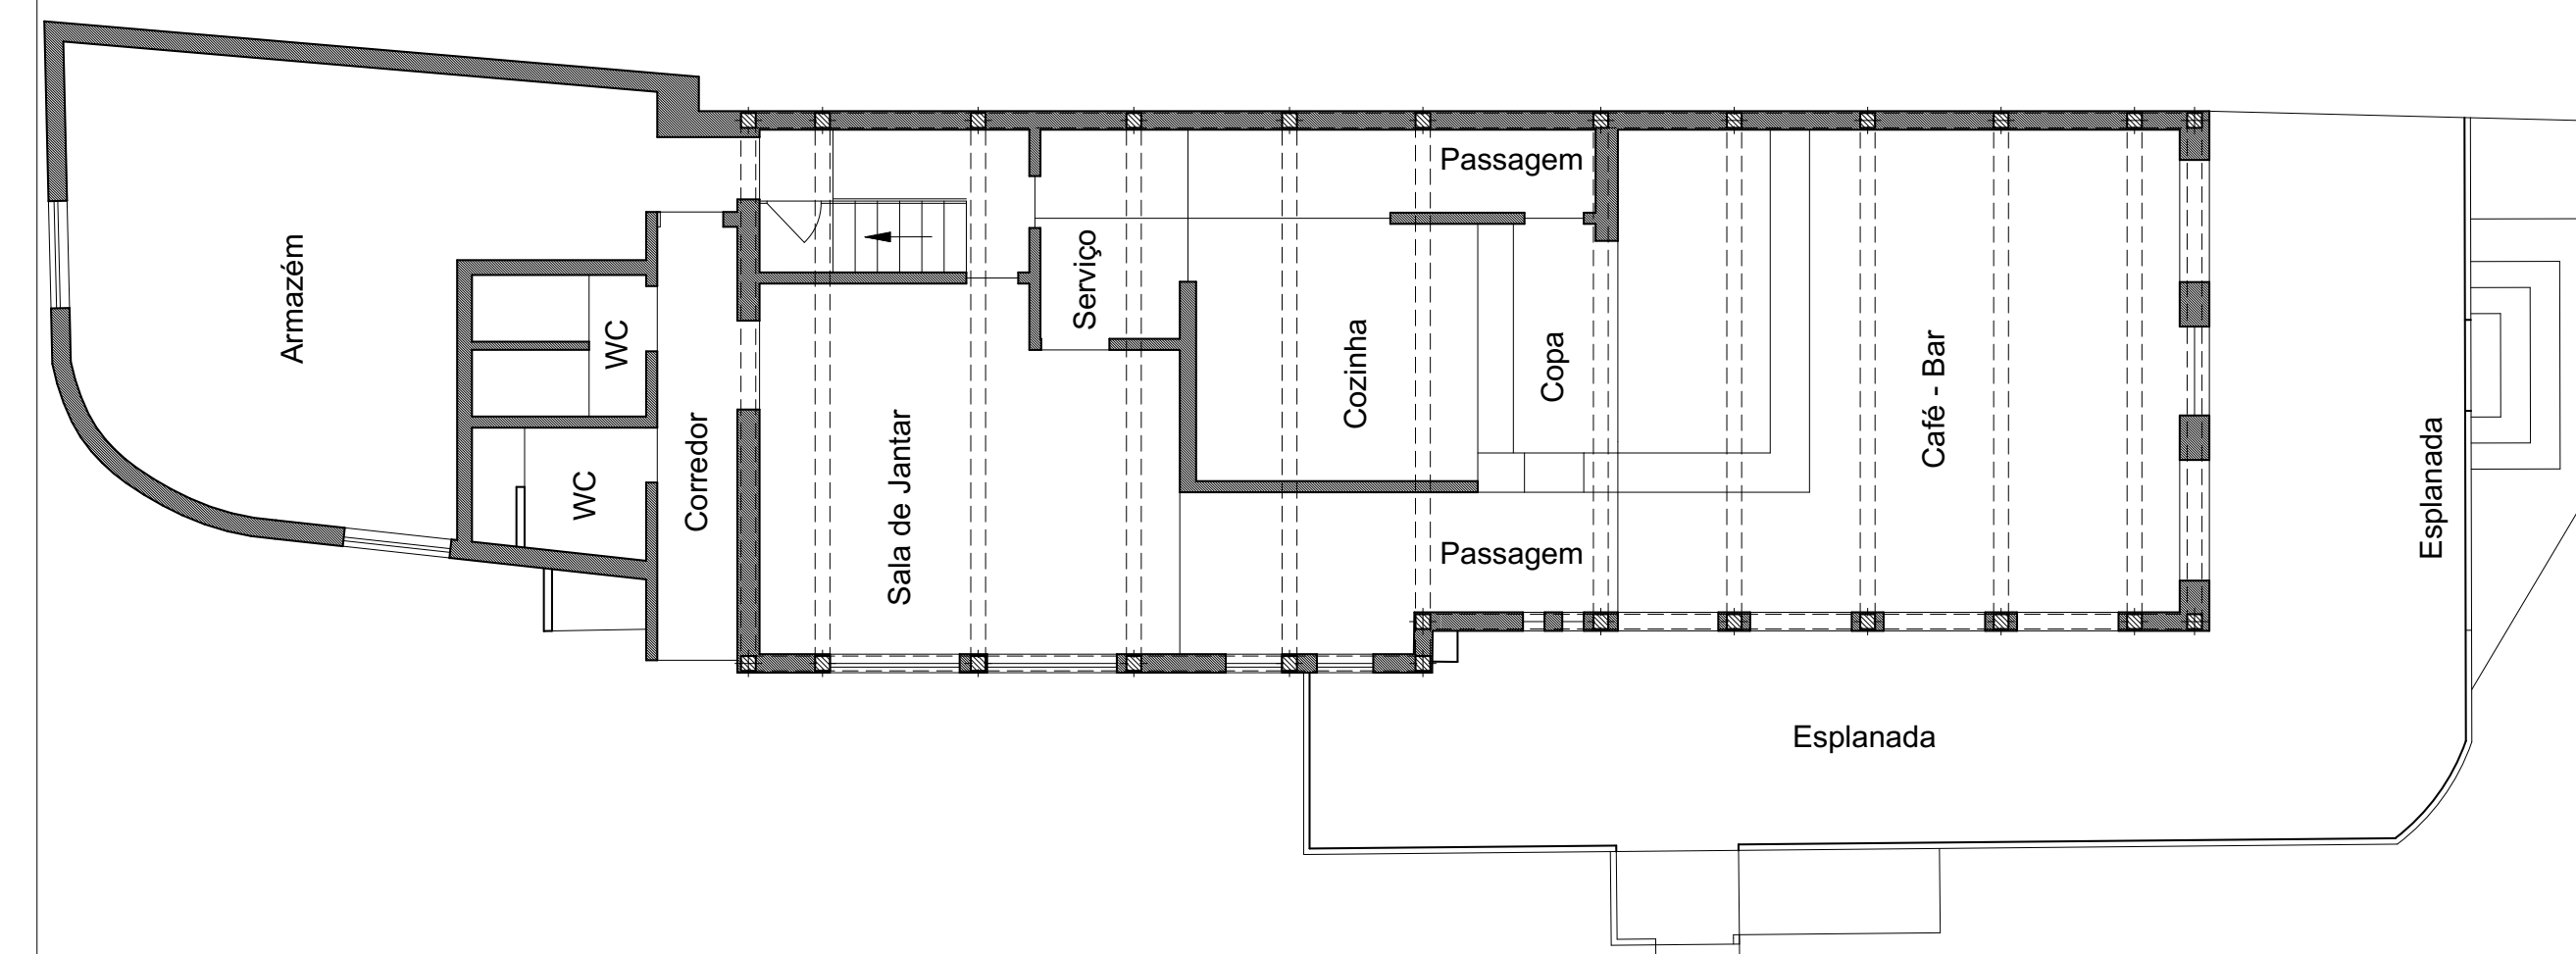

Espaços  
Área Bruta do Piso 1 276,32m<sup>2</sup>

Universidade da Beira Interior		Mestrado Integrado em Arquitetura	
Projeto	A Ideia de Lugar Compreender o Passado, Reinterpretar o Futuro Intervenções Para o Território	Peça	Existente - Planta Piso 1
Orientador	Prof. Doutor Tiago Cardoso de Oliveira	Escala	1/100
Mestrando	Hugo Miguel Almeida Ferreira	Data	Janeiro 2020

3

Espaços  
Área Bruta do R/C 276,32m<sup>2</sup>

Universidade da Beira Interior		Mestrado Integrado em Arquitetura	
Projeto	A Ideia de Lugar Compreender o Passado, Reinterpretar o Futuro Intervenções Para o Território	Peça	Existente - Planta R/C
Orientador	Prof. Doutor Tiago Cardoso de Oliveira	Escala	1/100
Mestrando	Hugo Miguel Almeida Ferreira	Data	Janeiro 2020

2

Universidade da Beira Interior		Mestrado Integrado em Arquitetura	
Projeto	A Ideia de Lugar Compreender o Passado, Reinterpretar o Futuro Intervenções Para o Território	Peça	Existente - Alçado Norte   Oeste   Sul
Orientador	Prof. Doutor Tiago Cardoso de Oliveira	Escala	1/100
Mestrando	Hugo Miguel Almeida Ferreira	Data	Janeiro 2020