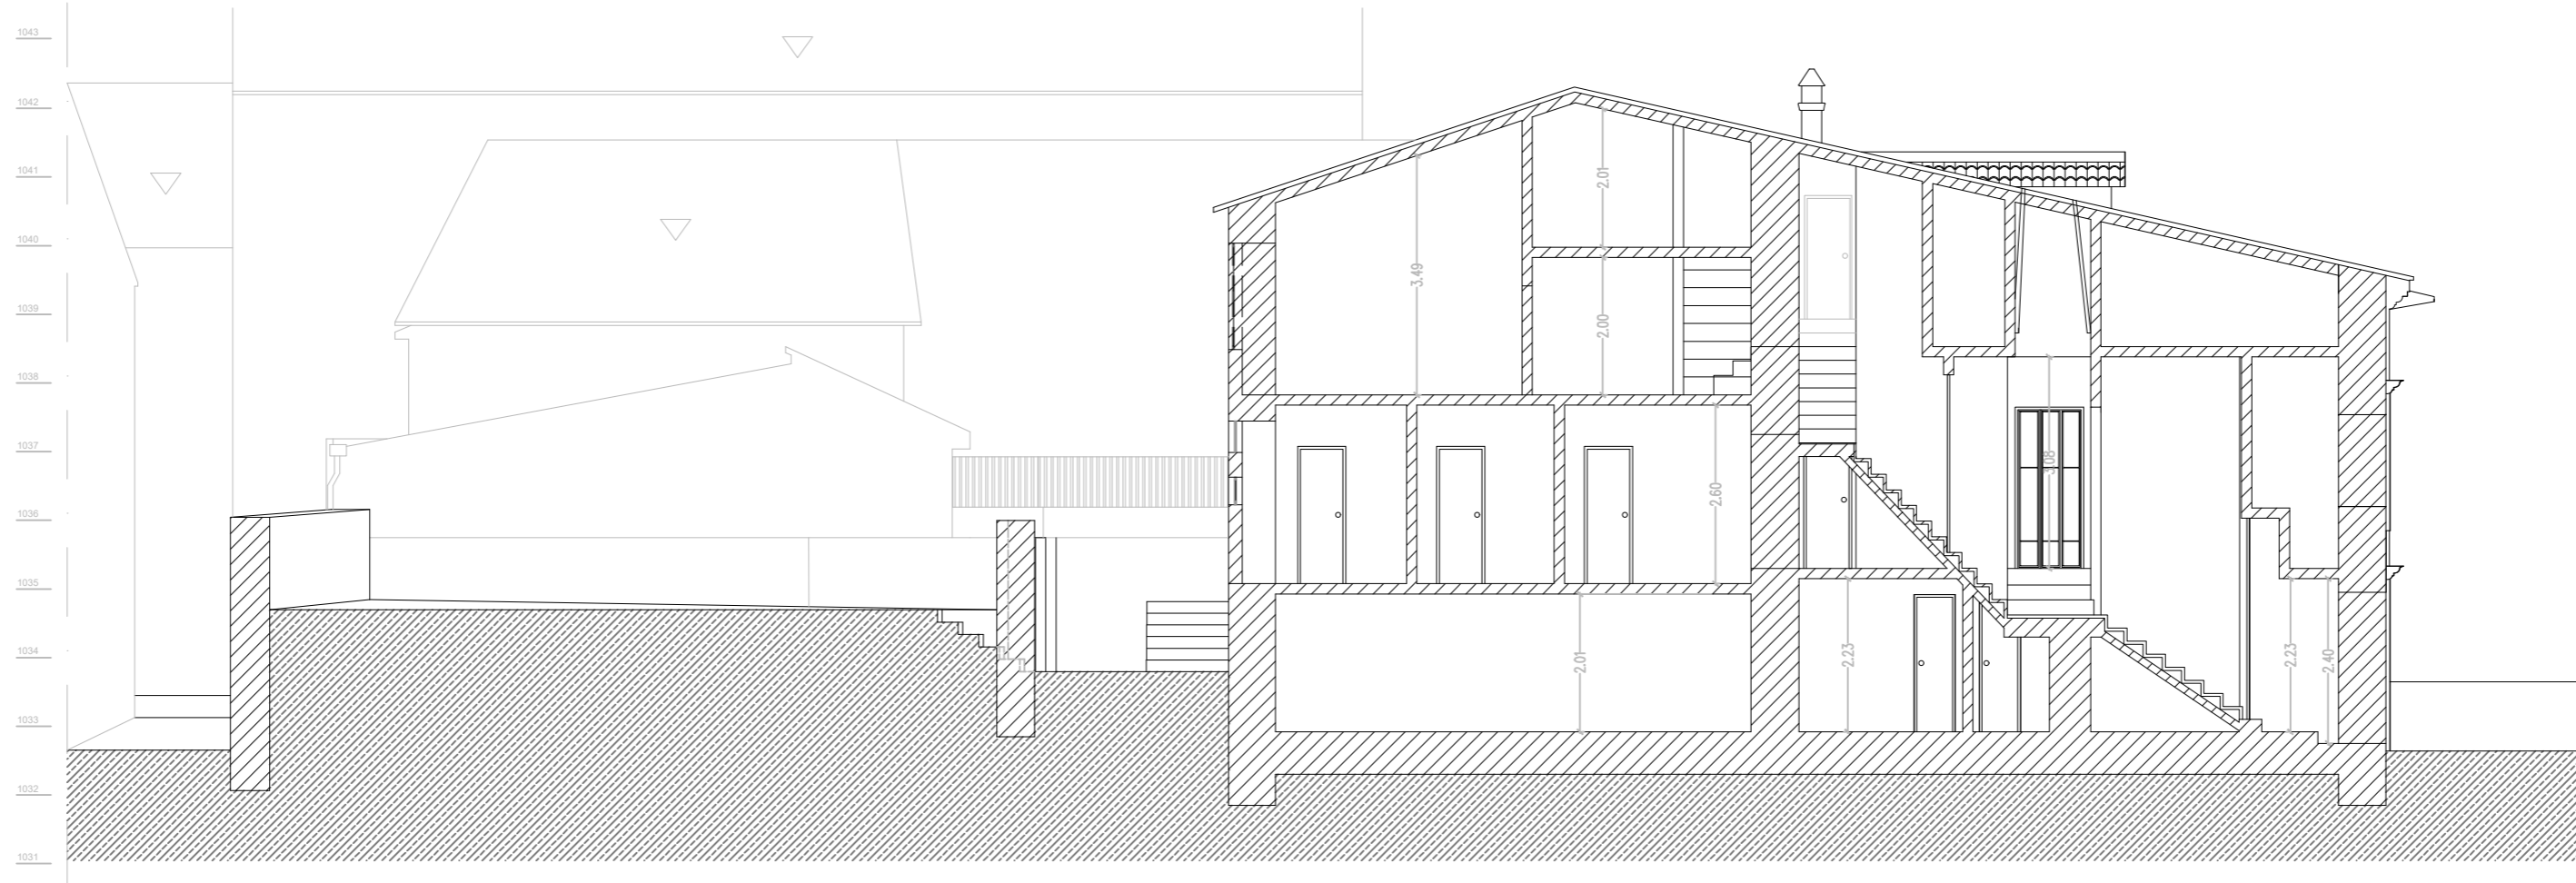

Corte A-B

Corte C-D

Universidade da Beira Interior
Dissertação de Mestrado Integrado em Arquitetura
Check-In no Relógio de Sol
Proposta de reabilitação de edifício para boutique hotel,
na Sé da cidade da Guarda | 2021
Orientador
Prof. Doutor Luís Moreira Pinto
Orientando
Guilherme João Morgado Sousa | 37787

Desenho:
Corte A-B Existente
Corte C-D Existente

Escala:
1/100