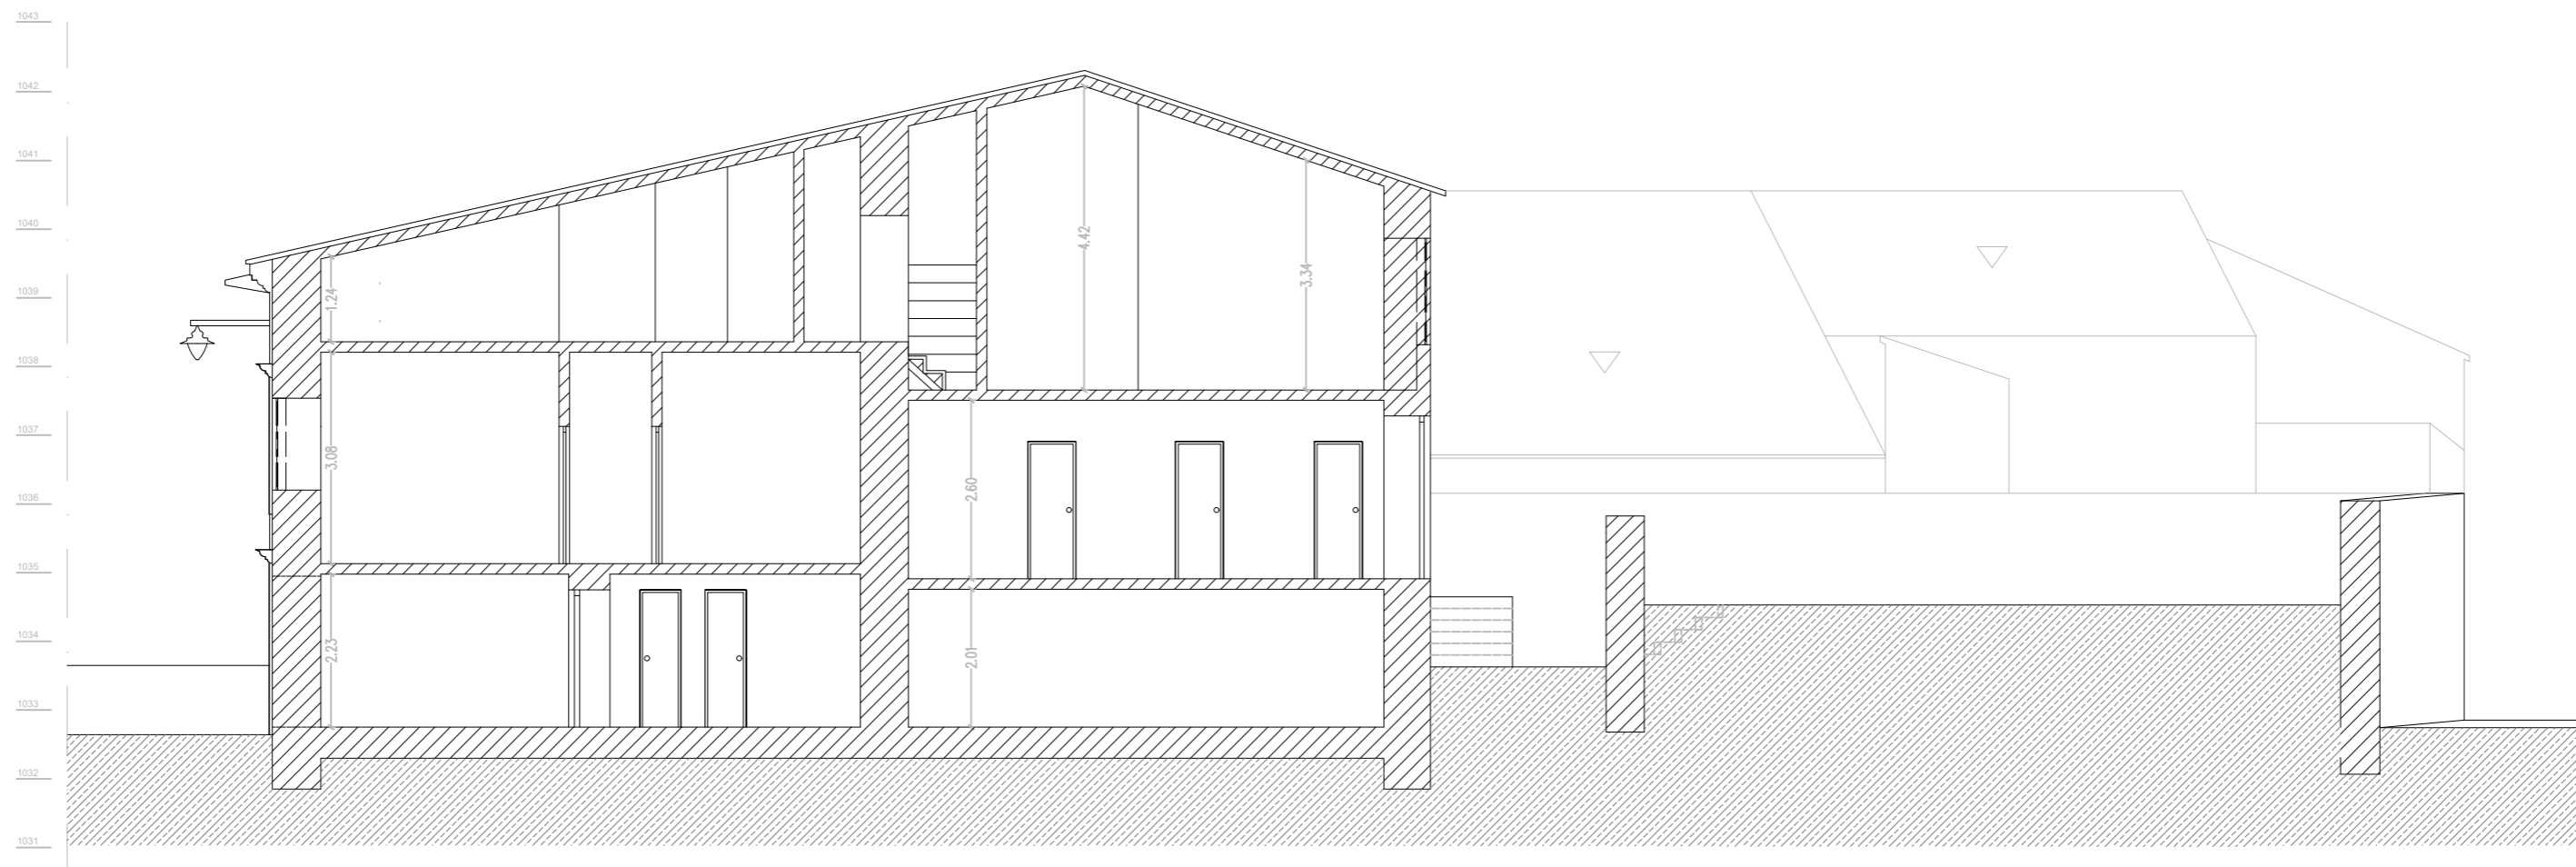

Corte A-B

Corte C-D

Universidade da Beira Interior
Dissertação de Mestrado Integrado em Arquitetura
Check-In no Relógio de Sol
Proposta de reabilitação de edifício para boutique hotel,
na Sé da cidade da Guarda | 2021
Orientador
Prof. Doutor Luís Moreira Pinto
Orientando
Guilherme João Morgado Sousa | 37787

Desenho:
Corte A-B Existente
Corte C-D Existente

Escala:
1/100