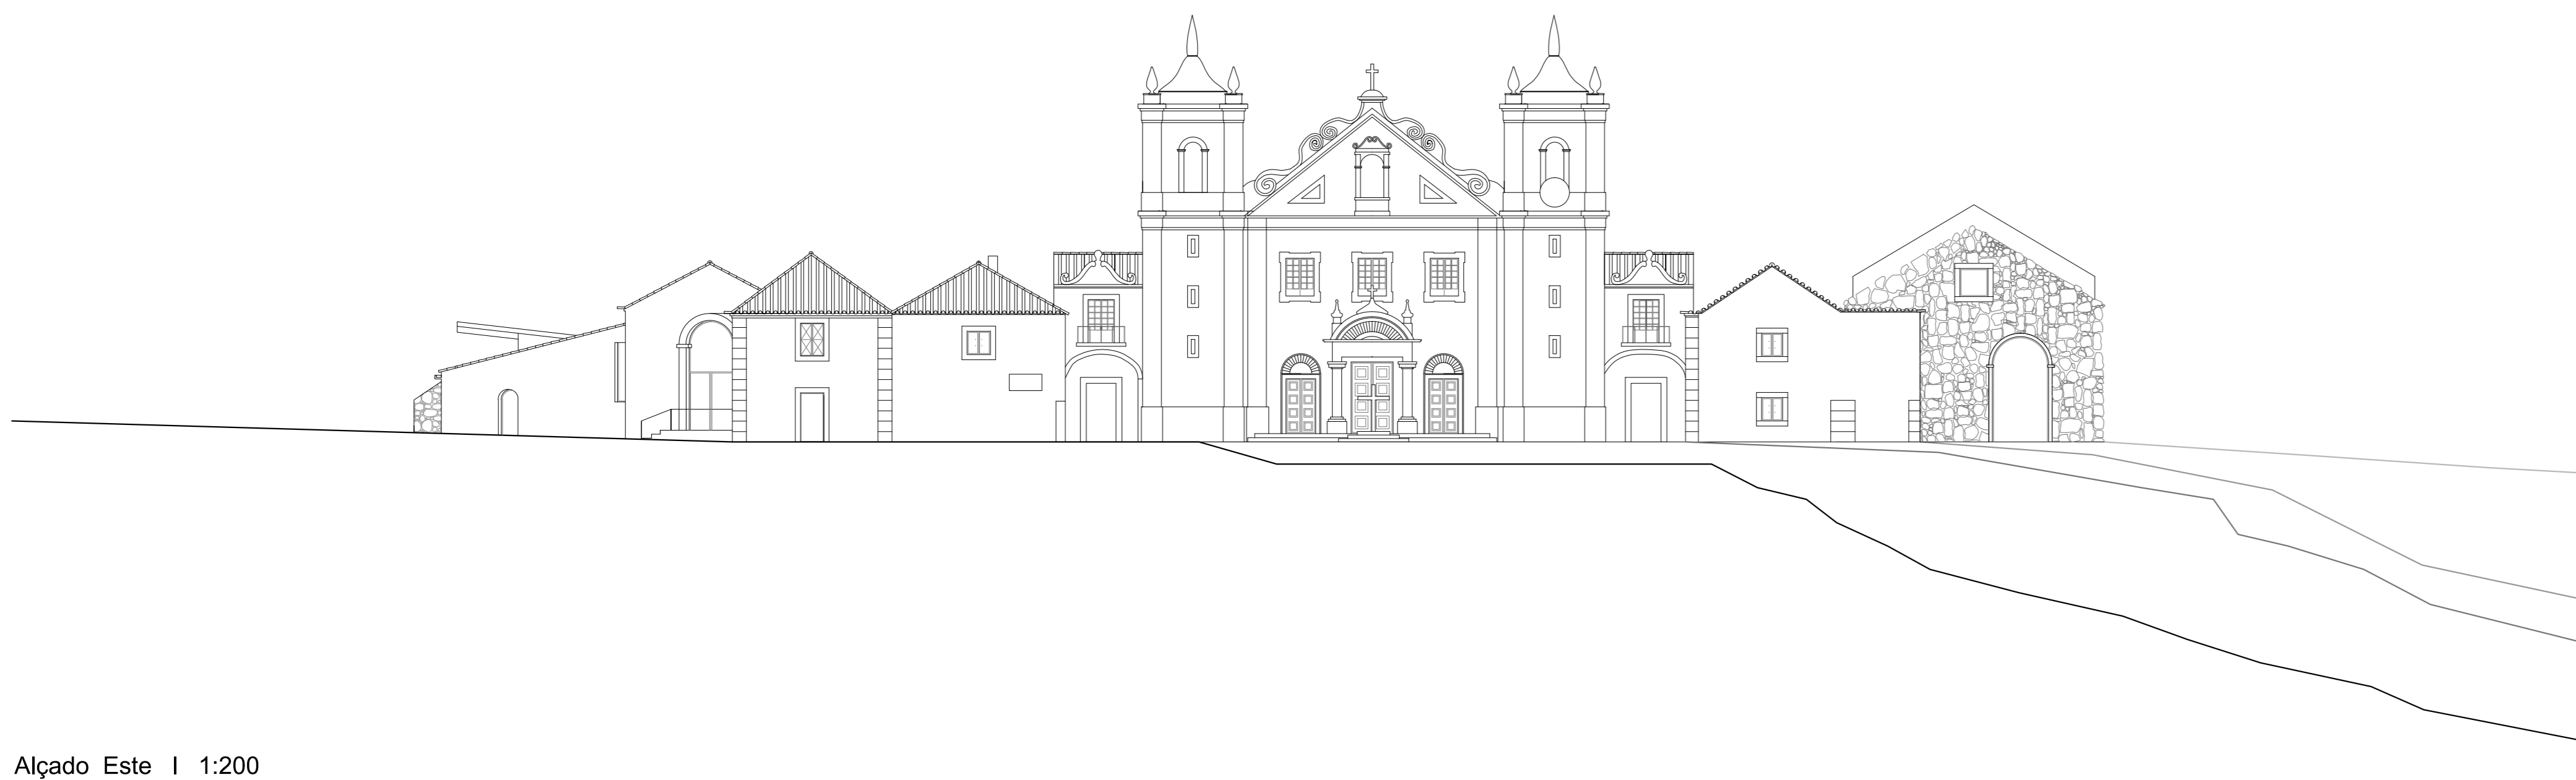

Alçado Oeste | 1:200

Alçado Este | 1:200