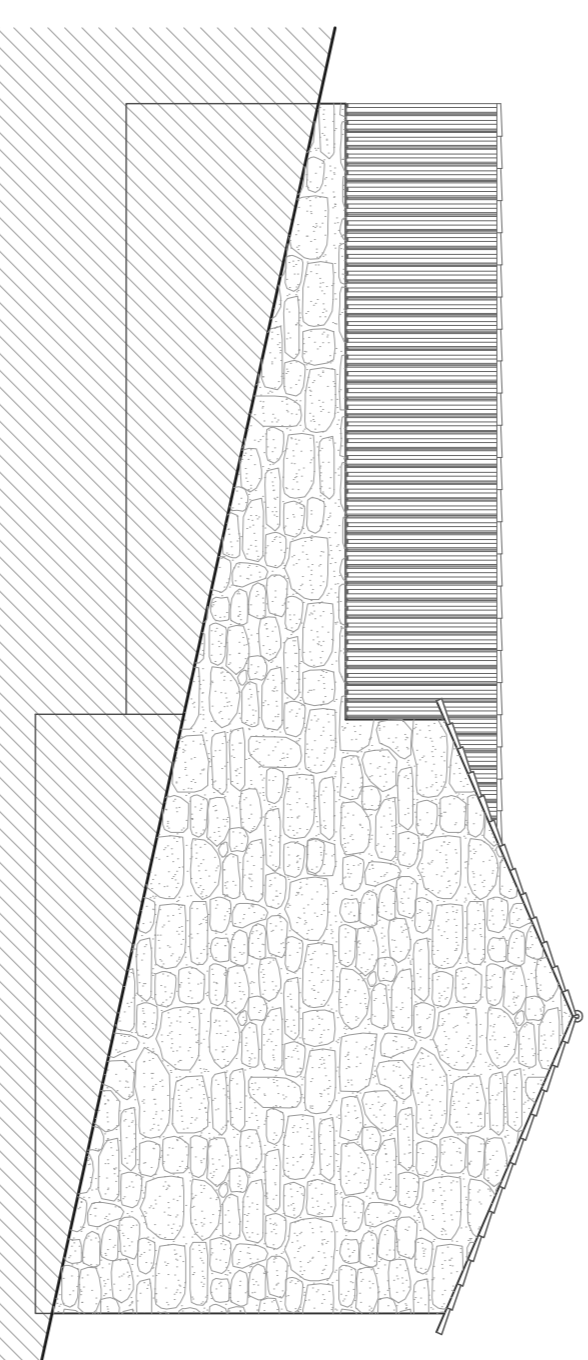

Algado Lateral Esquerdo
1/100

Edifício 7 - Principal
1/100

Algado Lateral Direito
1/100

Algado Posterior
1/100

Secção 1
1/100

NORTE

N.º e nome de aluno: 18948 MAXIMINO ANGELO TAVARES ANDARA

INICIEDO INTERPRETATIVO DE EXTRAÇÃO MINERA - GMA

UNIVERSIDADE DA BEIRA INTERIOR
Mestrado Integrado em Arquitectura
DISSERTAÇÃO / PROJECTO
2008 / 2009

Plantas, Algado e Secção
Edifício Exposição 3

Data: AGOSTO 09
Escala: 1:100
Desenho n.º

34