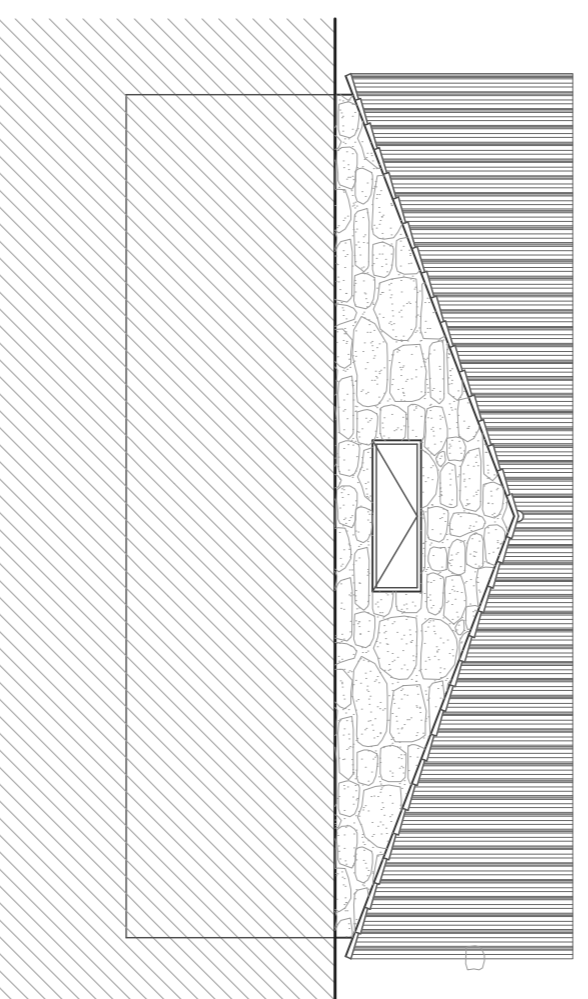

Algado Lateral Esquerdo
1/100

Edifício 7 - Principal
1/100

Algado Lateral Direito
1/100

Algado Posterior
1/100

Secção 1
1/100

NORTE

N.º e nome de aluno: 18948 MAXIMINO ANGELO TAVARES ANDARA

INICIEDO INTERPRETATIVO DE EXTRAÇÃO MINERA - GMA

UNIVERSIDADE DA BEIRA INTERIOR
Mestrado Integrado em Arquitectura
DISSERTAÇÃO / PROJECTO
2008 / 2009

Plantas, Algado e Secção
Edifício Exposição 3

Data: AGOSTO 09
Escala: 1:100
Desenho n.º

34