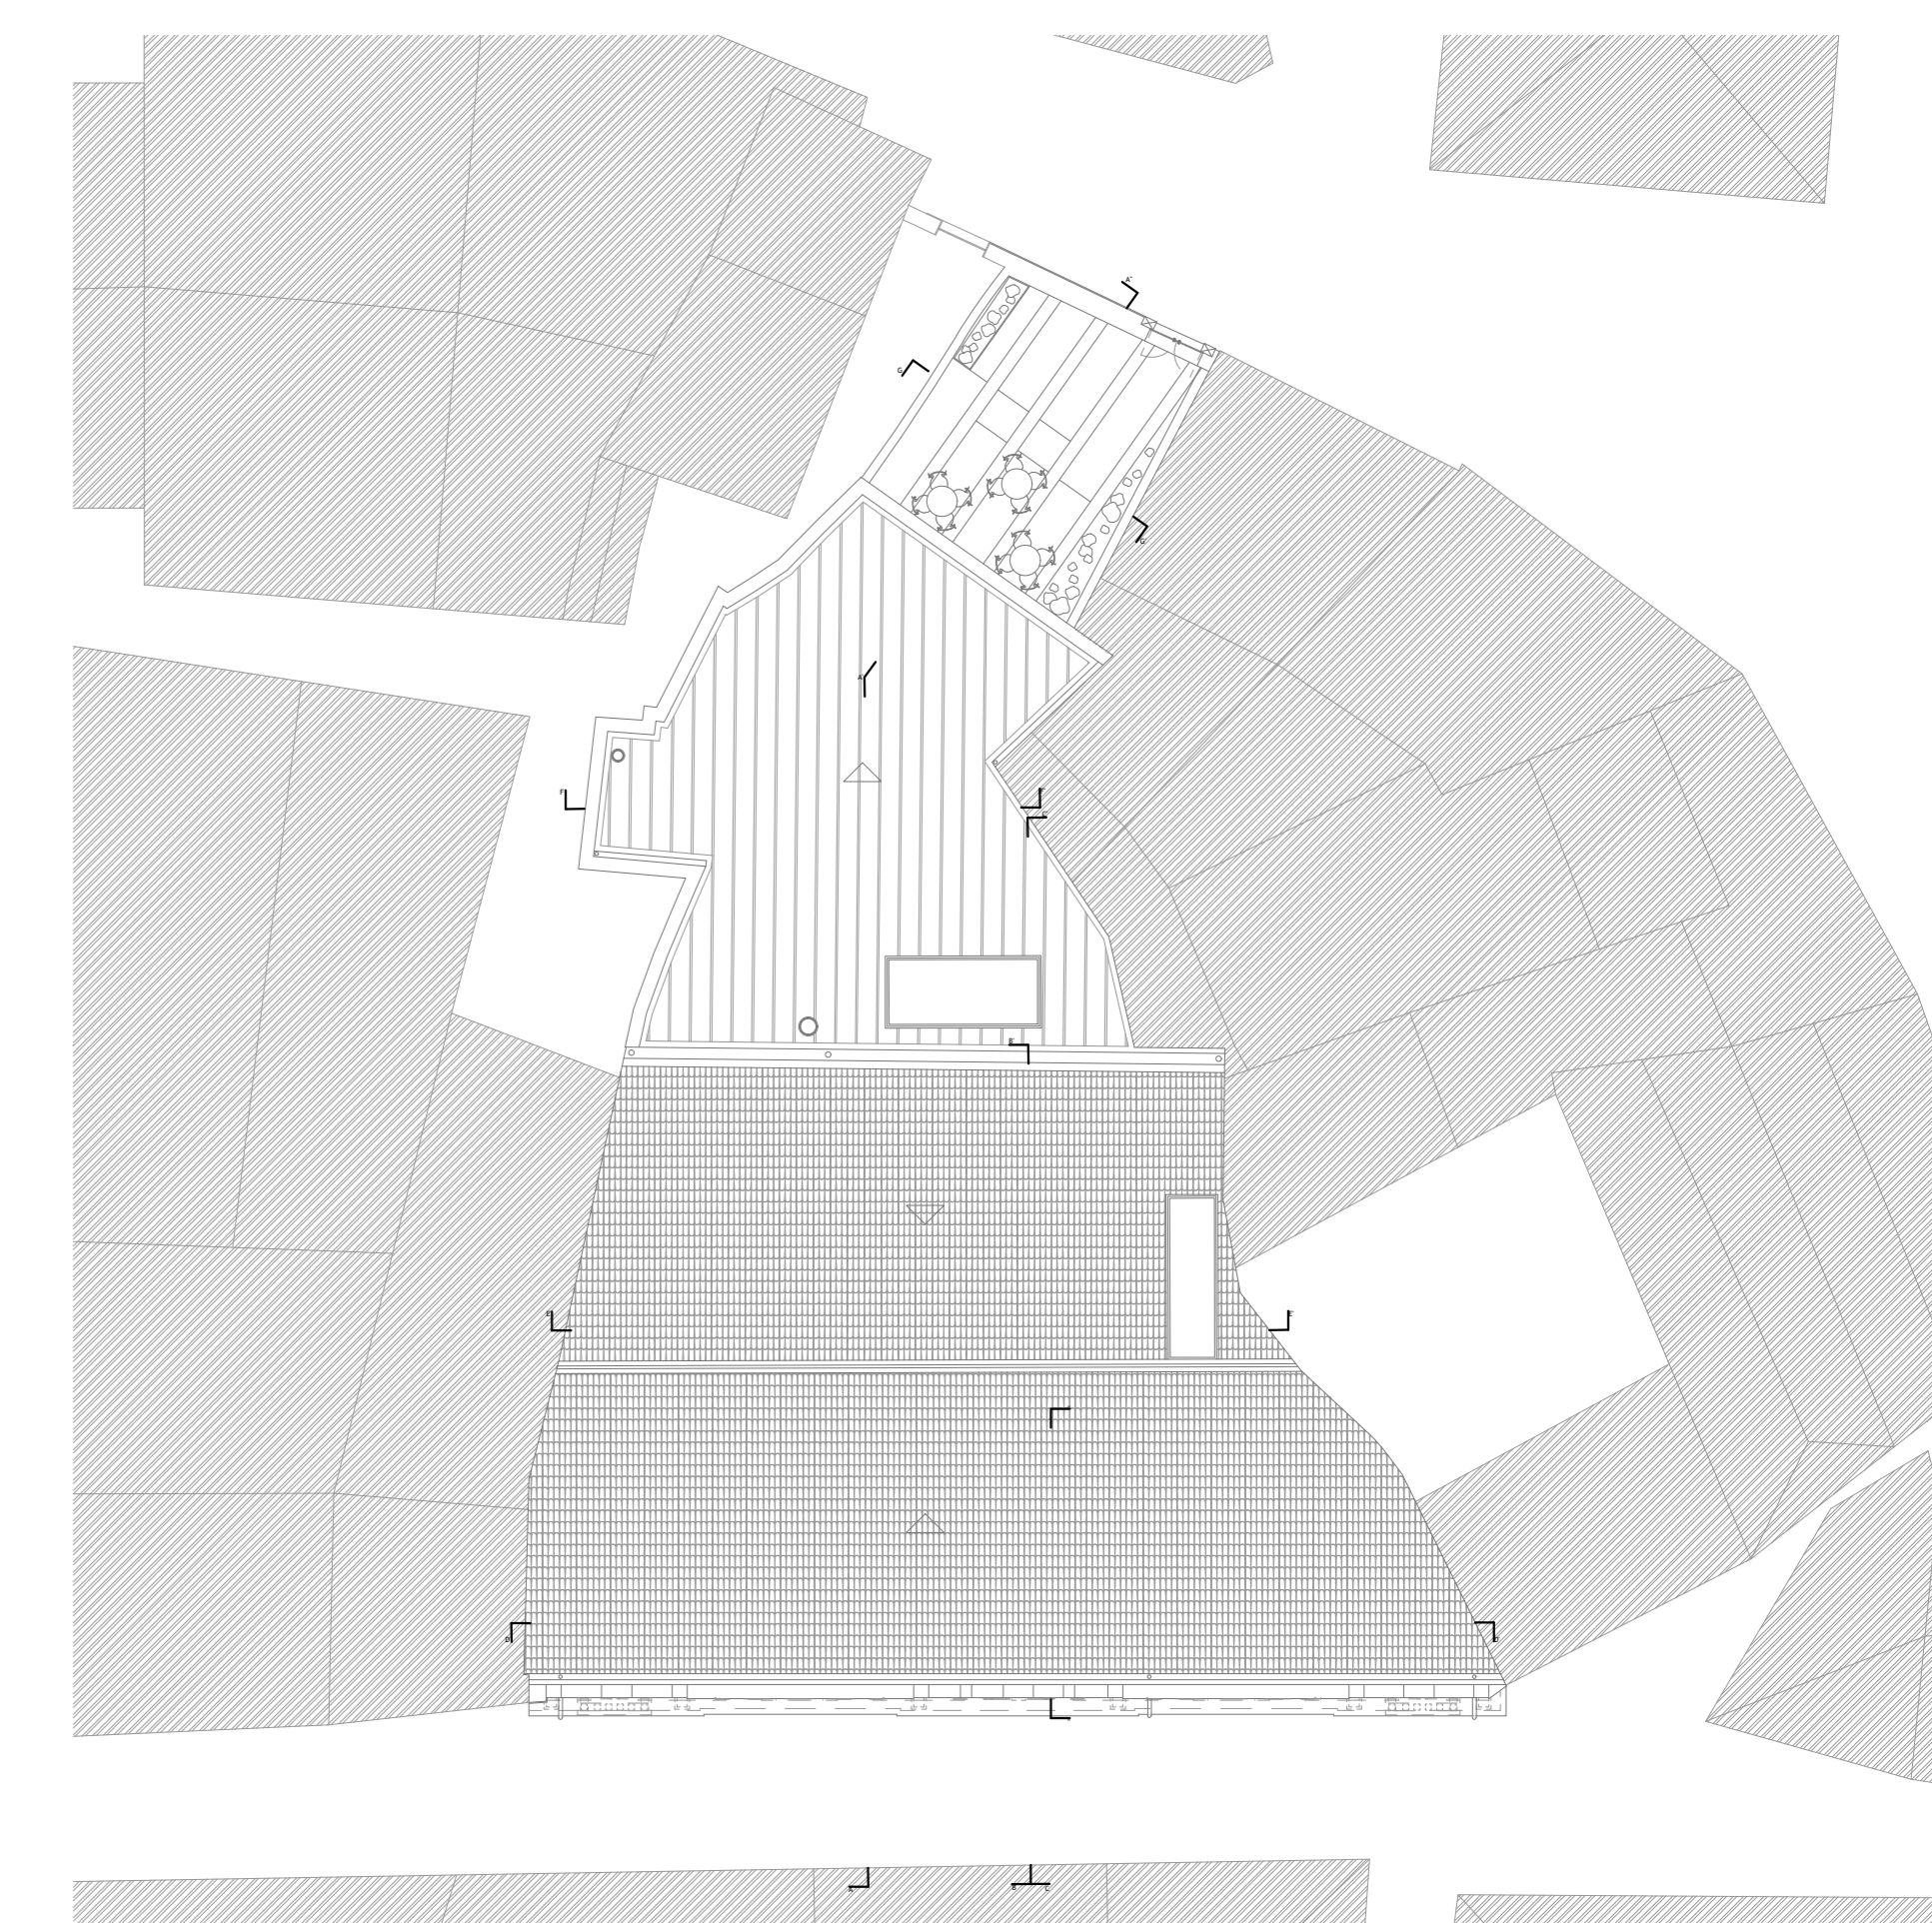

1. Legenda de materiais:
2. C = Cobertura
   - C1 Telha cerâmica Lusa
   - C2 Chapa de zinco, cor: preto

Proposta de Reabilitação para a Antiga Sede do Orfeão de Viseu	
Ana Catarina Leonárdio Figueira - 29145	
Projeto de Execução	
Planta de Implantação e Planta de Cobertura	
Fevereiro de 2017	06 - PE
Escala 1:50