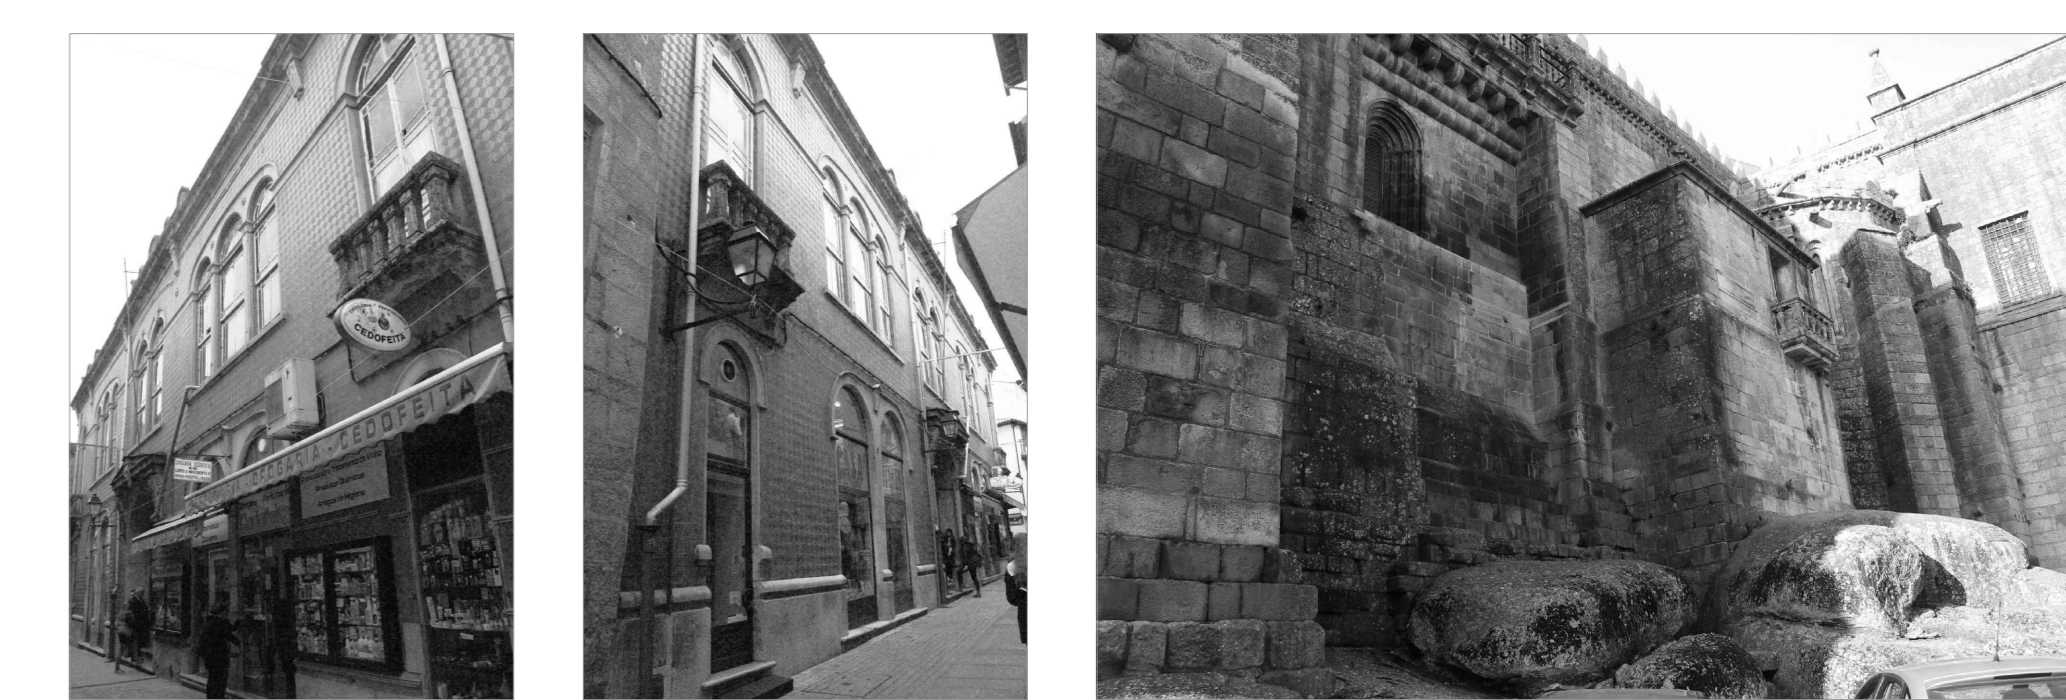

1. Legenda de materiais:
2. C = Cobertura
   - C1 Telha cerâmica Lusa
   - C2 Chapa de zinco, cor: preto

Proposta de Reabilitação para a Antiga Sede do Orfeão de Viseu	
Ana Catarina Leonárdio Figueira - 29145	
Projeto de Execução	
Planta de Implantação e Planta de Cobertura	
Fevereiro de 2017	06 - PE
Escala 1:50