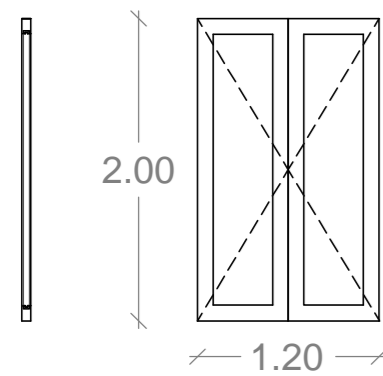

Portas Interiores

Xê[•Qc[ã!^•Mm[ãU[ãE[ãU[ãc[ãQc[ã!
Vã[ã^ãk[ã[ãMm[ãU[ãE[ãU[ãc[ãQc[ã!
Material | Metal
Puxador | Puxador par com placa e mola
Vidro | Vidro transparente de cor escurecido
Öã^)/^•ã | 1.20 m x 2.00 m
Quantidade | 01