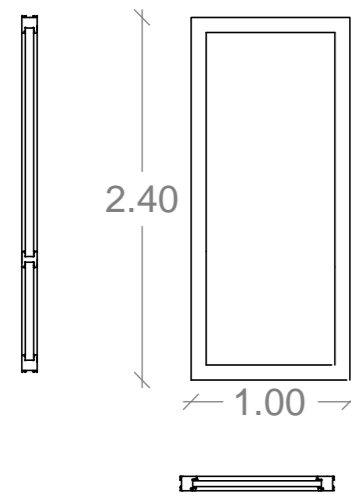

Janela Interiorer

Xê[•Qc[ã!^•Mm[ãU[ãE[ãU[ãc[ãQc[ã!
Vã[ã^ãk[ã[ãMm[ãU[ãE[ãU[ãc[ãQc[ã!
Material | Perfil de Madeira
Vidro | Vidro transparente de cor escurecido
Öã^)/^•ã | 1.08 x 2.40 m
Quantidade | 02