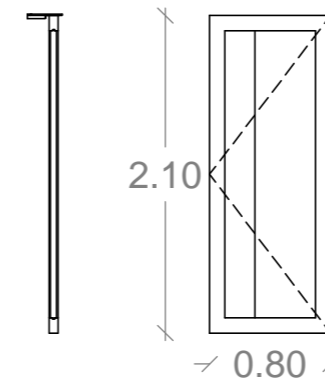

Xê[•Qc[ã!^•Mm[ãU[ãE[ãU[ãc[ãQc[ã!
Vã[ã^ãk[ã[ãMm[ãU[ãE[ãU[ãc[ãQc[ã!
Material | Perfil de Madeira
Puxador | Puxador par com placa e mola
Vidro | Vidro transparente de cor escurecido
Öã^)/^•ã | 0.80 x 2.10 m
Quantidade | 04