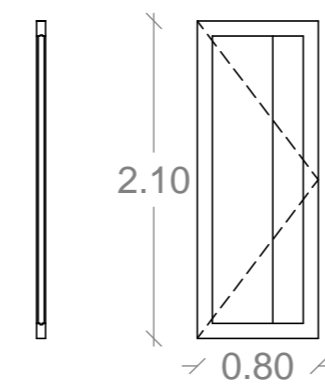

Xê[•Qc[ã!^•Mm[ãU[ãE[ãU[ãc[ãQc[ã!
Vã[ã^ãk[ã[ãMm[ãU[ãE[ãU[ãc[ãQc[ã!
Material | Perfil de Madeira
Puxador | Puxador par com placa e mola
Vidro | Vidro transparente de cor escurecido
Öã^)/^•ã | 0.80 x 2.10 m
Quantidade | 04