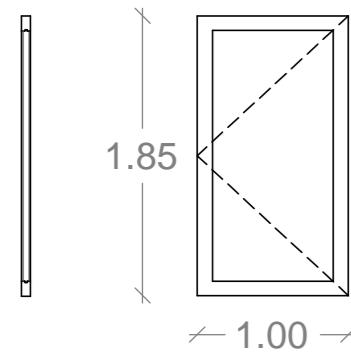

Xê[•Qc[ã!^•Mm[ãU[ãE[ãU[ãc[ãQc[ã!
Vã[ã^ãk[ã[ãMm[ãU[ãE[ãU[ãc[ãQc[ã!
Material | Perfil de Madeira
Puxador | Puxador par com placa e mola
Vidro | Vidro transparente de cor escurecido
Öã^)/^•ã | 1.00 m x 1.85 m
Quantidade | 03