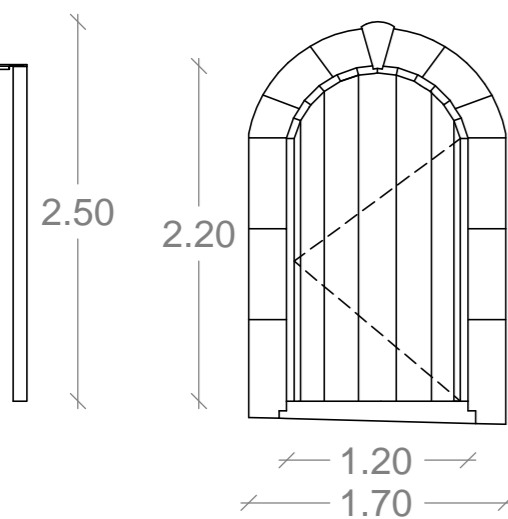

Xê[•Qc[ã!^•Mm[ãU[ãE[ãU[ãc[ãQc[ã!
Vã[ã^ãk[ã[ãMm[ãU[ãE[ãU[ãc[ãQc[ã!
Material | Madeira Pintada de cor verde
Öã^)/^•ã | Cantaria Cinza
Öã^)/^•ã | 1.20 m x 2.20 m
Öã^)/^•ã | 1.70 m x 2.50 m
Quantidade | 01