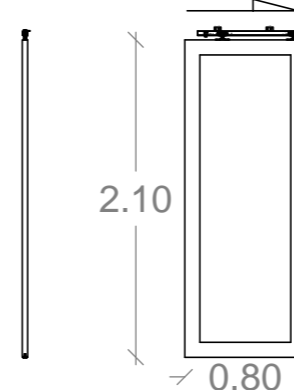

Xê[•Qc[ã!^•Mm[ãU[ãE[ãU[ãc[ãQc[ã!
Vã[ã^ãk[ã[ãMm[ãU[ãE[ãU[ãc[ãQc[ã!
Material | Perfil de Madeira
Puxador | Puxador par com placa e mola
Vidro | Vidro transparente de cor escurecido
Öã^)/^•ã | 0.80 x 2.10 m
Quantidade | 01

Descrição / Observações:

Universidade da Beira Interior
Departamento de Engenharia Civil e
Arquitectura

Tese de Mestrado:
Caso de Aproveitamento do Forte de São João
Baptista Para Fins Turísticos
Objecto:
Mapa de Vãos - Portas Exteriores | Portas Interiores
Janela Interior
Referência de Arquivo:
Câmara Municipal de Machico / DRAC

Escala: 1/50
Folha: A2

11