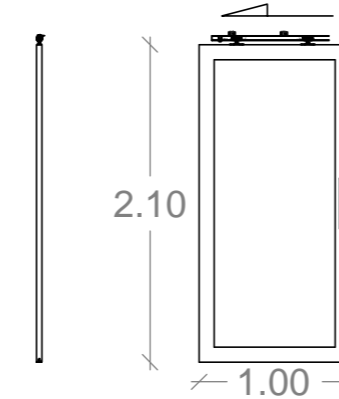

Xê[•Qc[ã!^•Mm[ãU[ãE[ãU[ãc[ãQc[ã!
Vã[ã^ãk[ã[ãMm[ãU[ãE[ãU[ãc[ãQc[ã!
Material | Perfil de Madeira
Puxador | Puxador par com placa e mola
Vidro | Vidro transparente de cor escurecido
Öã^)/^•ã | 1.00 x 2.10 m
Quantidade | 02