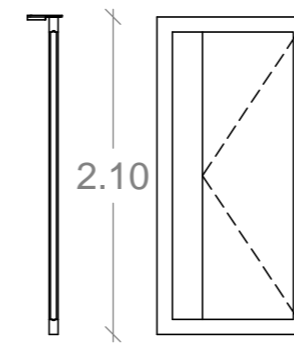

Xê[•Qc[ã!^•Mm[ãU[ãE[ãU[ãc[ãQc[ã!
Vã[ã^ãk[ã[ãMm[ãU[ãE[ãU[ãc[ãQc[ã!
Material | Perfil de Madeira
Puxador | Puxador par com placa e mola
Vidro | Vidro transparente de cor escurecido
Öã^)/^•ã | 1.00 x 2.10 m
Quantidade | 03