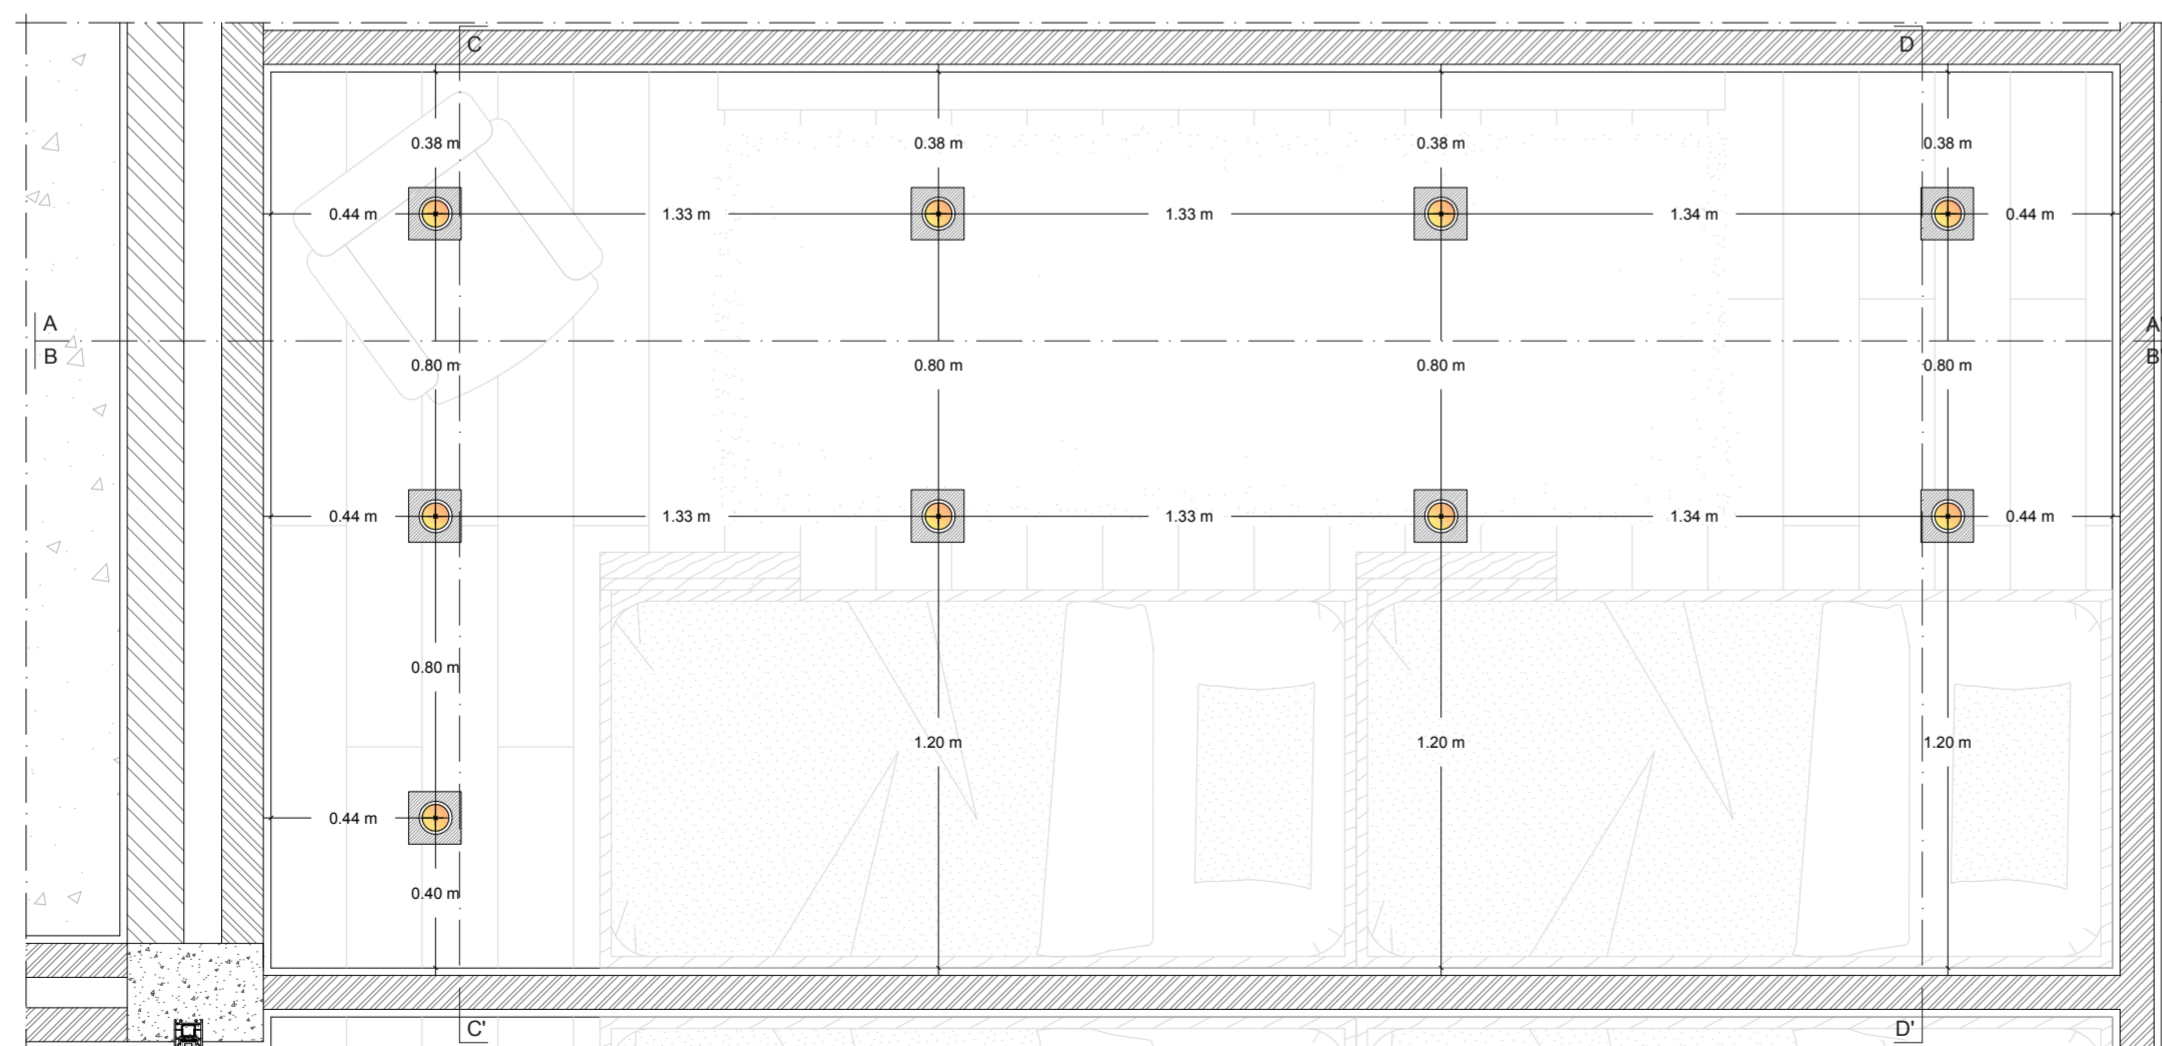

Planta pavimento

LEGENDA

- Tijolo 29x19x15 cm
- Tijolo 29x19x11 cm
- Tijolo 29x19x9 cm
- Betão

Piso 1 - Dormitório | ILUSTRAÇÃO

Planta teto