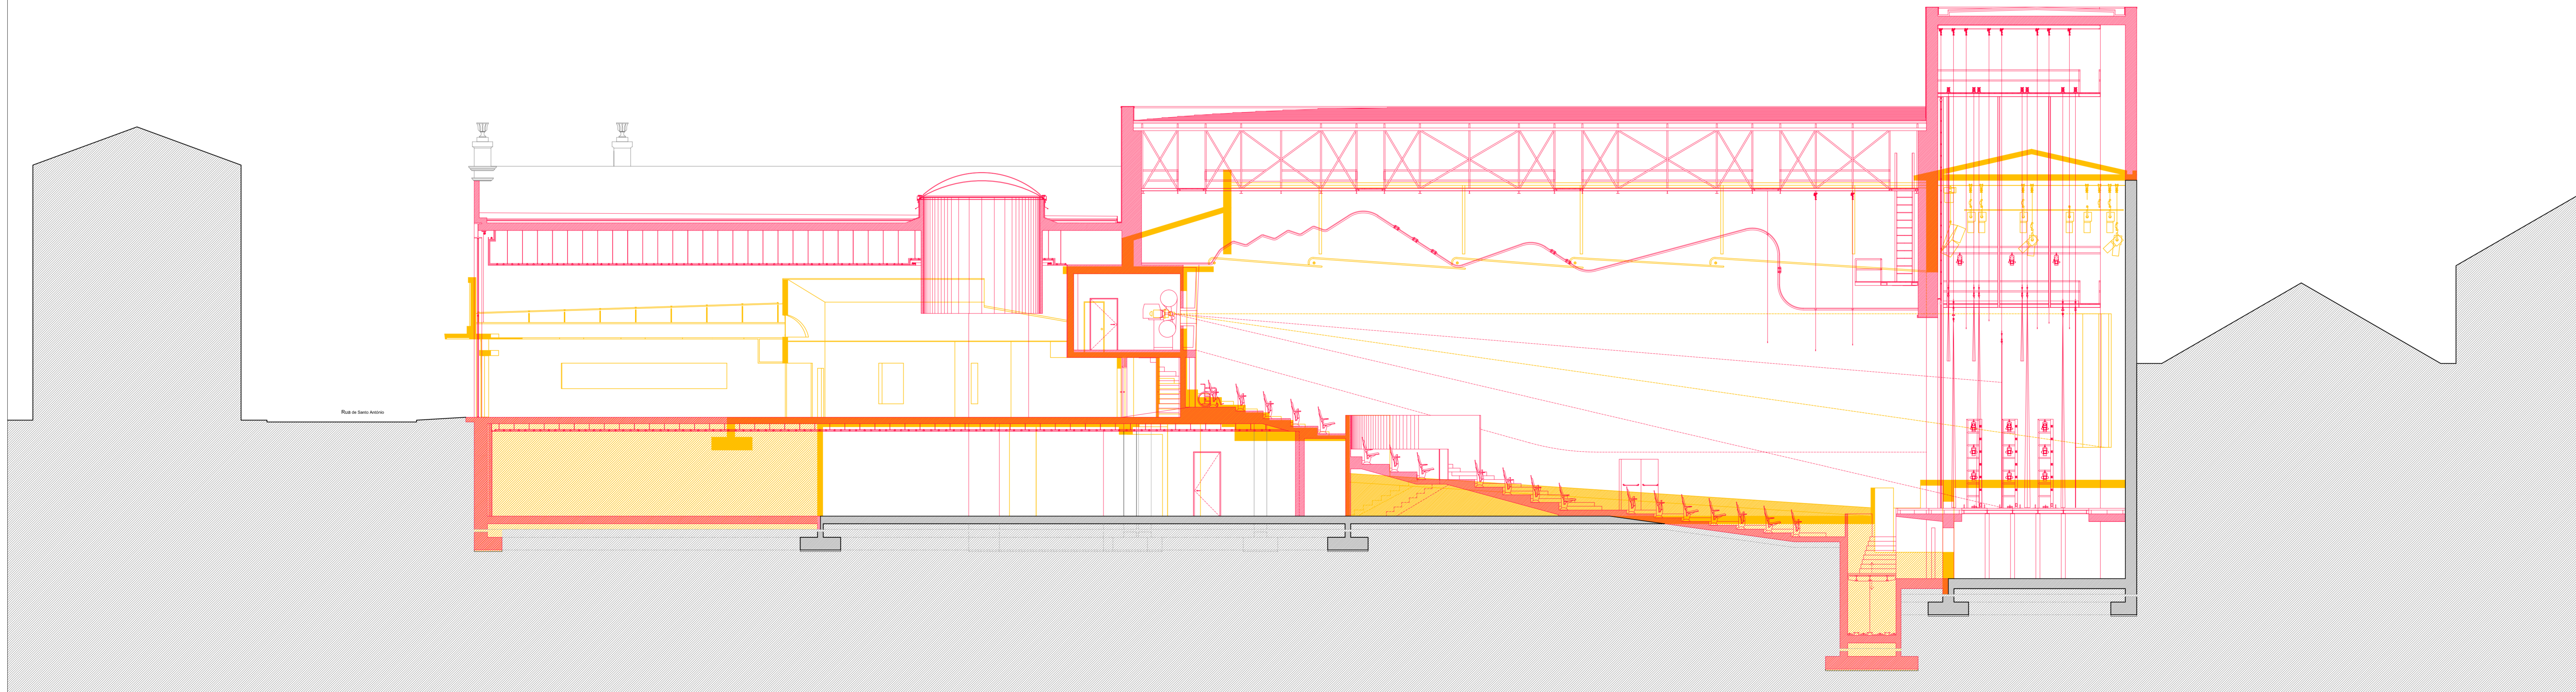

CORTE LONGITUDINAL CL01

NOTAS

LEGENDA TRAMAS

A Manter   A Demolir   A Construir

LEGENDA GERAL

Data: Ago 2016

Autor: Rui Filipe Alves de Cid

Nº: 27518

Experiência: PROJETO DE REABILITAÇÃO E REQUALIFICAÇÃO Escala: 1/100

Designação: VERMELHOS E AMARELOS - CORTES

Cria: Antigo Cine Teatro de Chaves

Localização: CENAS DE CHAVES

Freguesia de Santa Maria Maior, Rua de Santo Antonio,